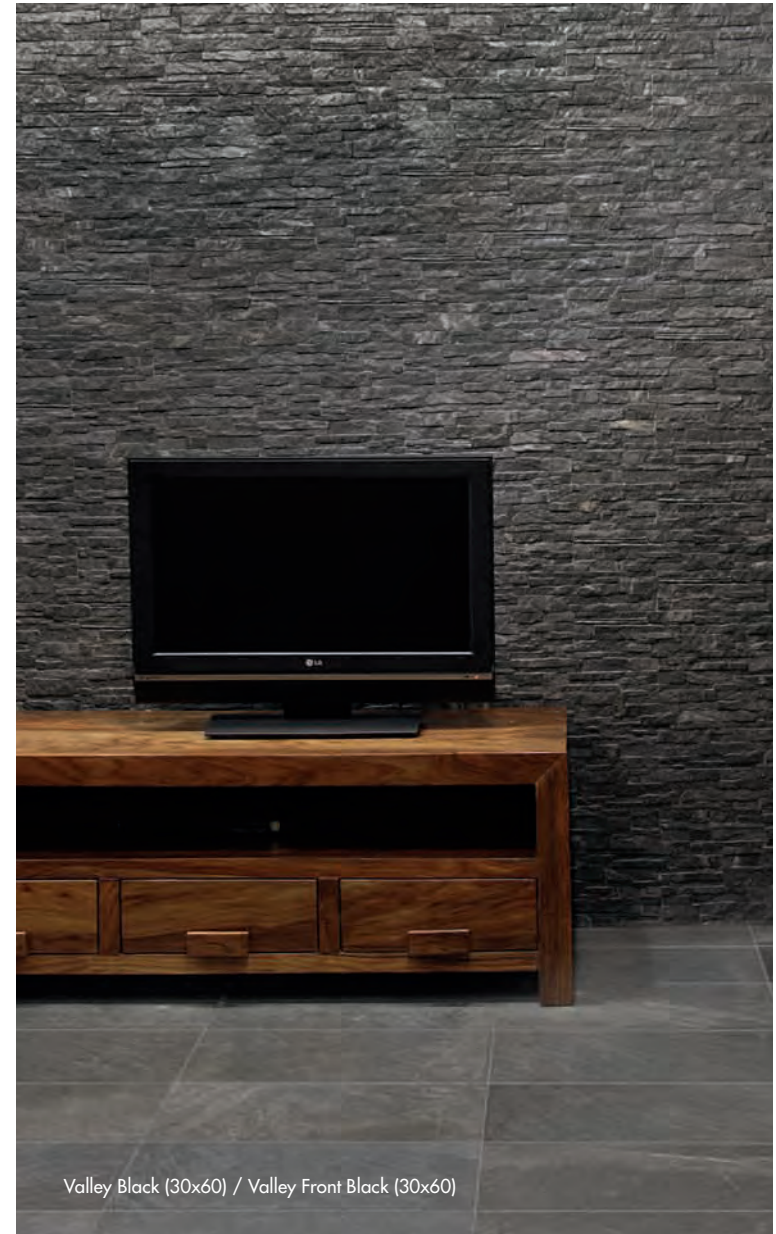

5801
2,5x60 PC220

Valley Black (30x60) / Valley Front Black (30x60)

Formato cm. Size	Piezas/M ² Pieces/M ²	Piezas/Caja Pieces/Box	M ² /Caja M ² /Box	Caja/Palet Boxes/Palet	M ² /Palet M ² /Palet	Kg./Palet Kg./Palet	Kg./Caja Kg./Box	Kg./M ² Kg./M ²	Kg./Pieza Kg./Piece
30x60	5,55	7	1,26	48	60,48	1227	25,56	20,29	3,65
30x60 Valley Front	5,55	7	1,26	32	40,32	820	25,63	20,29	3,65