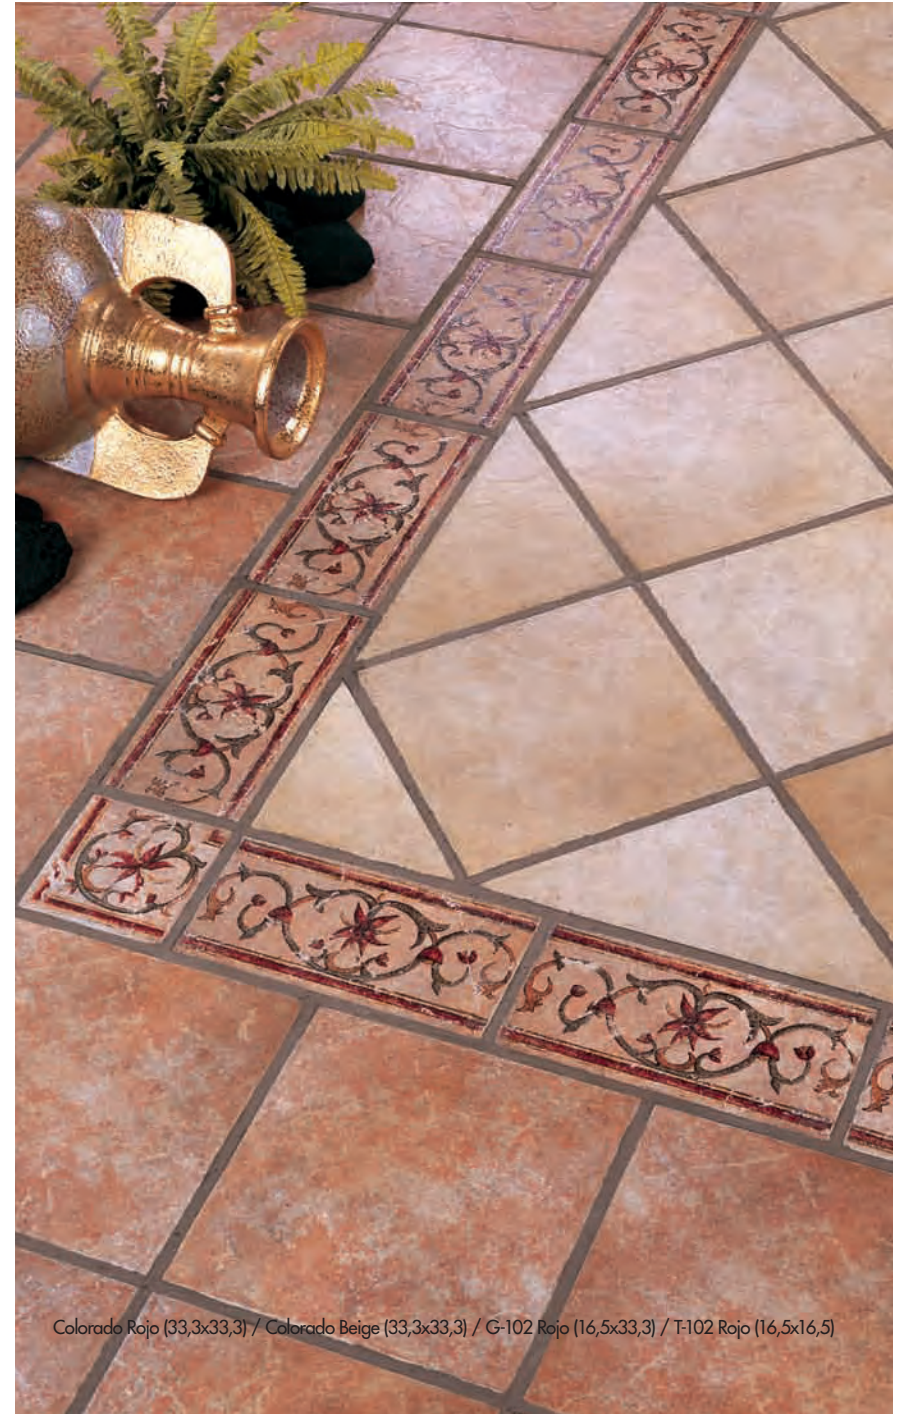

Torelo:
Colorado Blanco
Colorado Beige
Colorado Ocre
Colorado Rojo
33,3x33,3 PC280

Torelo Esquina:
Colorado Blanco
Colorado Beige
Colorado Ocre
Colorado Rojo
33,3x33,3 PC730

Formato cm. Size	Piezas/M ² Pieces/M ²	Piezas/Caja Pieces/Box	M ² /Caja M ² /Box	Caja/Palet Boxes/Pallet	M ² /Palet M ² /Palet	Kg./Palet Kg./Palet	Kg./Caja Kg./Box	Kg./M ² Kg./M ²	Kg./Pieza Kg./Piece
33,3x33,3	9,02	13	1,44	52	74,88	1368	26,31	18,27	2,02