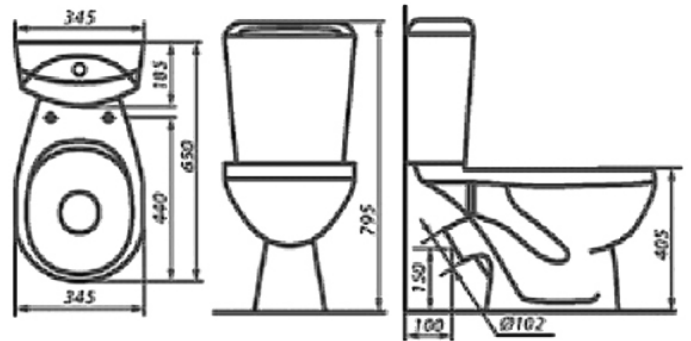

038910

038911 Унітаз-компакт КОМФОРТ
кос,СТОП,ниж +сид поліпр,метал кріпл

038911

038912 Унітаз-компакт КОМФОРТ ЛЮКС
кос,3-6л, ниж+сид дюрпл, мет.кр

038912

038913 Унітаз-компакт НОРД кос, 3-6л,
ниж+сид поліпр,метал кріпл