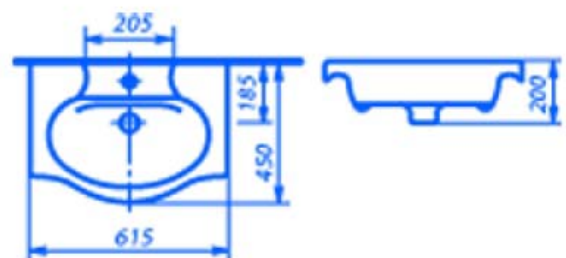

038908 Раковина меблева ЕЛЕГІЯ 60, з отв.

038908