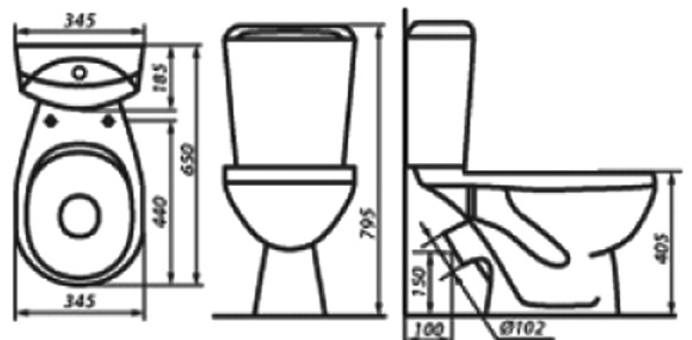

038910

038911 Унітаз-компакт КОМФОРТ
кос,СТОП,ниж +сид поліпр,метал кріпл

038911

038912 Унітаз-компакт КОМФОРТ ЛЮКС
кос,3-6л, ниж+сид дюрпл, мет.кр

038912

038913 Унітаз-компакт НОРД кос, 3-6л,
ниж+сид поліпр,метал кріпл