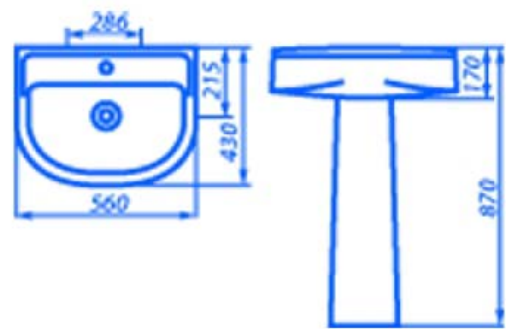

038907 Раковина РЕССА 56, з отв.

038907