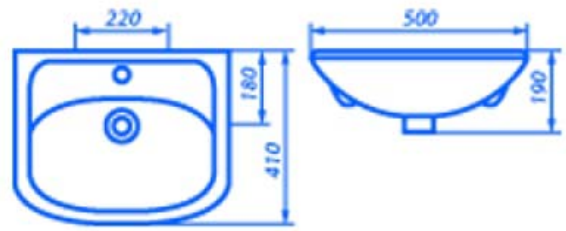

038901 Унітаз-компакт ПРЕМЬЕР гор, 3-6,
ниж+сид поліпр,пласт кріпл

038901

038902 Унітаз-компакт РЕССА кос,
СТОП,ниж+сид поліпроп,метал.кріпл

038902

038903 Раковина КОМФОРТ 51см.

038903

038904 Раковина УЮТ 50, меблева