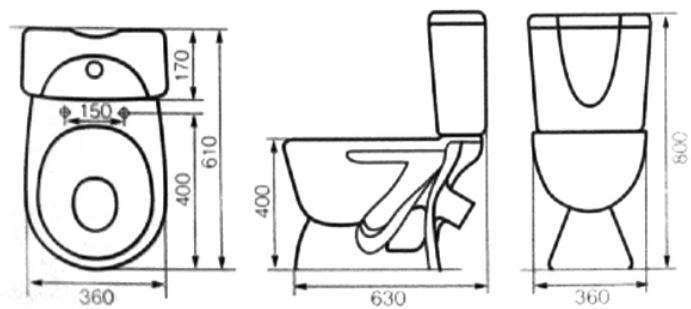

038910

038911 Унітаз-компакт КОМФОРТ
кос,СТОП,ниж +сид поліпр,метал кріпл

038911

038912 Унітаз-компакт КОМФОРТ ЛЮКС
кос,3-6л, ниж+сид дюрпл, мет.кр

038912

038913 Унітаз-компакт НОРД кос, 3-6л,
ниж+сид поліпр,метал кріпл

038913

038914 Унітаз-компакт ПОЛО кос,3-6л, ниж
+сид поліпр,пласт крпл

038914

038915 Унітаз-компакт ПРЕМЬЕР ЛЮКС
гор,3-б,ниж+сид дюропл,мет кріпл

038915