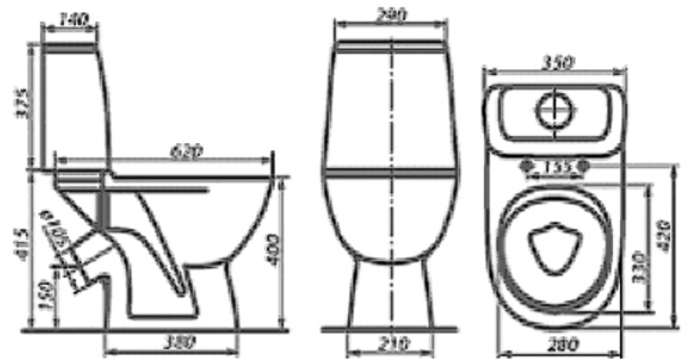

038910

038911 Унітаз-компакт КОМФОРТ
кос,СТОП,ниж +сид поліпр,метал кріпл

038911

038912 Унітаз-компакт КОМФОРТ ЛЮКС
кос,3-6л, ниж+сид дюрпл, мет.кр

038912

038913 Унітаз-компакт НОРД кос, 3-6л,
ниж+сид поліпр,метал кріпл

038913

038914 Унітаз-компакт ПОЛО кос,3-6л, ниж
+сид поліпр,пласт крпл

038914

038915 Унітаз-компакт ПРЕМЬЕР ЛЮКС
гор,3-б,ниж+сид дюропл,мет кріпл

038915