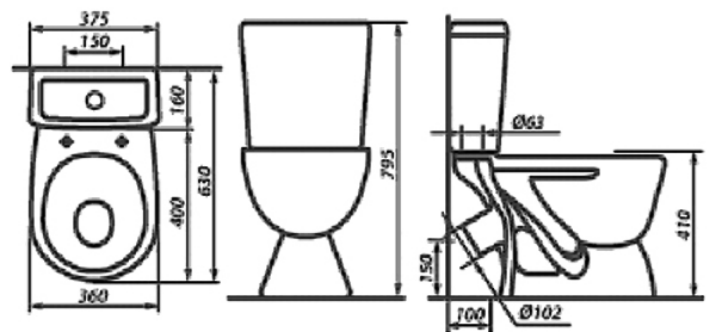

038901 Унітаз-компакт ПРЕМЬЕР гор, 3-6,
ниж+сид поліпр,пласт кріпл

038901

038902 Унітаз-компакт РЕССА кос,
СТОП,ниж+сид поліпроп,метал.кріпл

038902

038903 Раковина КОМФОРТ 51см.

038903

038904 Раковина УЮТ 50, меблева