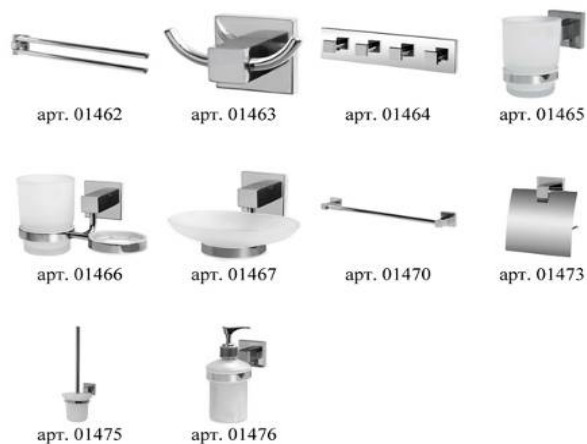

Модель САЙД			
Дозатор д/рідкого мила САЙД (00996)	00996	шт	13,35
Склянка САЙД, з тримачем (00994)	00994	шт	10,11
Мильниця САЙД, скло з тримачем (00997)	00997	шт	11,48
Йоршик САЙД з тримачем (01014)	01014	шт	19,84
Гачок САЙД, подвійний (00992)	00992	шт	5,99
Тримач д/туалет паперу САЙД (01012)	01012	шт	9,61
Тримач д/рушника САЙД, напівмісяць (01010)	01010	шт	7,98
Тримач д/рушника САЙД, перекладина, 610мм (01008)	01008	шт	16,1
Полочка САЙД, скло (00989)	00989	шт	26,21
Модель АРТИК			
Дозатор д/рідкого мила АРТИК (01476)	01476	шт	13,82
Склянка АРТИК (01465)	01465	шт	11,84
Склянка АРТИК, подвійна (01466)	01466	шт	15,04
Мильниця АРТИК, скло (01467)	01467	шт	11,84
Йоршик АРТИК з тримачем (01475)	01475	шт	19,52
Гачок АРТИК, подвійний (01463)	01463	шт	7,55
Гачок АРТИК (4шт) , хром (01464)	01464	шт	12,1
Тримач д/туалет паперу АРТИК, б/кришки (01472)	01472	шт	10,5
Тримач д/туалет паперу АРТИК (01473)	01473	шт	12,8
Тримач д/рушника АРТИК, перекладина, 460 мм (01469)	01469	шт	18,18
Тримач д/рушника АРТИК, перекладина, 610мм (01470)	01470	шт	19,65
Тримач д/рушника АРТИК, перекладина, подвійна, рух (01462)	01462	шт	16,13
Килимки та шторки			
Комплект килимків ГЕО д/ванни 50x80+д/уніт 50x50, беж (00329)	00329	шт	18,43
Килимок д/ванни УНІВЕРСАМ 50x80см, коричневий (00707)	00707	шт	11,84