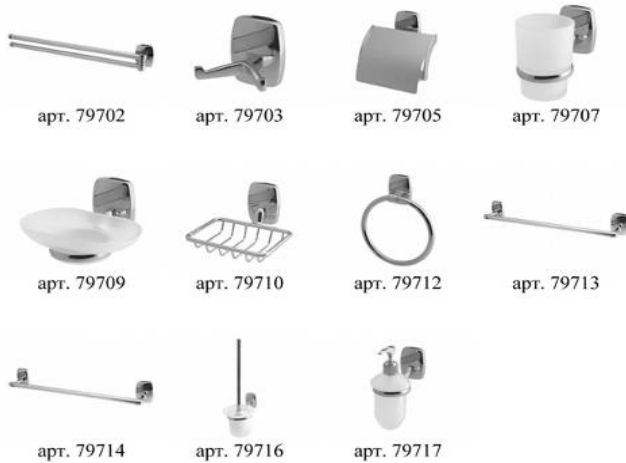

Модель ОРЕГОН			
Дозатор д/рідкого мила ОРЕГОН (79717)	79717	шт	8,83
Склянка ОРЕГОН (79707)	79707	шт	7,1
Склянка ОРЕГОН,подвійна (79708)	79708	шт	9,86
Мильниця ОРЕГОН,скло (79709)	79709	шт	7,74
Мильниця-кошик ОРЕГОН (79710)	79710	шт	7,3
Йоршик ОРЕГОН з тримачем (79716)	79716	шт	13,57
Гачок ОРЕГОН,подвійний (79703)	79703	шт	4,16
Тримач д/туалет паперу ОРЕГОН (79705)	79705	шт	8,64
Тримач д/рушника ОРЕГОН, кільце (79712)	79712	шт	6,78
Тримач д/рушника ОРЕГОН, перекладина 460мм (79713)	79713	шт	10,43
Тримач д/рушника ОРЕГОН, перекладина 610мм (79714)	79714	шт	12,03
Тримач д/рушника ОРЕГОН, перекладина,подвійна,р (79702)	79702	шт	13,31
Модель ХРОМА			
Дозатор д/рідкого мила ХРОМА (01434)	01434	шт	9,14
Склянка ХРОМА з тримачем (01426)	01426	шт	7,33
Склянка ХРОМА подвійна (01427)	01427	шт	11,09
Мильниця ХРОМА, скло (01428)	01428	шт	8,06
Мильниця-кошик ХРОМА (01429)	01429	шт	7,86
Йоршик ХРОМА з тримачем (01437)	01437	шт	16,6
Гачок ХРОМА, подвійний (01423)	01423	шт	4,1
Гачок ХРОМА (4шт), хром (01421)	01421	шт	8,34
Тримач д/туалетного паперу ХРОМА (01425)	01425	шт	9,14
Тримач д/рушника ХРОМА, вертикальний (01436)	01436	шт	6,72
Тримач д/рушника ХРОМА, напівмісяць (01430)	01430	шт	9,74
Тримач д/рушника ХРОМА, перекладина, 610мм (01432)	01432	шт	15,86
Тримач д/рушника ХРОМА, перекладина, подвійна,р (01420)	01420	шт	14,38
Полка ХРОМА кутова, скло (01435)	01435	шт	21,78
Модель ДАКОТА			
Дозатор д/рідкого мила ДАКОТА, сатін (71775)	71775	шт	9,15
Склянка ДАКОТА з тримачем, сатін (71525)	71525	шт	6,08
Мильниця ДАКОТА, скло,сатін (71550)	71550	шт	7,17
Мильниця-кошик ДАКОТА, сатін (71575)	71575	шт	7,55
Йоршик ДАКОТА з тримачем, сатін (71750)	71750	шт	12,16
Гачок ДАКОТА, скло,сатін (71475)	71475	шт	3,65
Тримач д/туалет паперу ДАКОТА, сатін (71350)	71350	шт	9,15
Тримач д/рушника ДАКОТА, кільце, сатін (71625)	71625	шт	6,53
Тримач д/рушника ДАКОТА, перекладина 460мм, сатін (71650)	71650	шт	9,28
Тримач д/рушника ДАКОТА,перекладина, подвійна,р (71450)	71450	шт	12,48