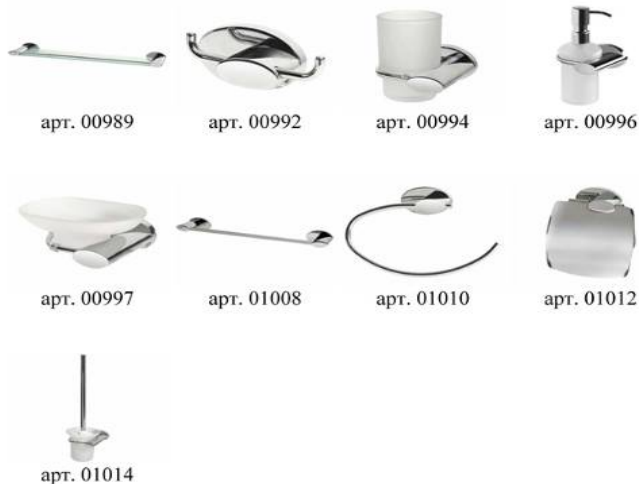

Модель САЙД			
Дозатор д/рідкого мила САЙД (00996)	00996	шт	13,35
Склянка САЙД, з тримачем (00994)	00994	шт	10,11
Мильниця САЙД, скло з тримачем (00997)	00997	шт	11,48
Йоршик САЙД з тримачем (01014)	01014	шт	19,84
Гачок САЙД, подвійний (00992)	00992	шт	5,99
Тримач д/туалет паперу САЙД (01012)	01012	шт	9,61
Тримач д/рушника САЙД, напівмісяць (01010)	01010	шт	7,98
Тримач д/рушника САЙД, перекладина, 610мм (01008)	01008	шт	16,1
Полочка САЙД, скло (00989)	00989	шт	26,21
Модель АРТИК			
Дозатор д/рідкого мила АРТИК (01476)	01476	шт	13,82
Склянка АРТИК (01465)	01465	шт	11,84
Склянка АРТИК, подвійна (01466)	01466	шт	15,04
Мильниця АРТИК, скло (01467)	01467	шт	11,84
Йоршик АРТИК з тримачем (01475)	01475	шт	19,52
Гачок АРТИК, подвійний (01463)	01463	шт	7,55
Гачок АРТИК (4шт) , хром (01464)	01464	шт	12,1
Тримач д/туалет паперу АРТИК, б/кришки (01472)	01472	шт	10,5
Тримач д/туалет паперу АРТИК (01473)	01473	шт	12,8
Тримач д/рушника АРТИК, перекладина, 460 мм (01469)	01469	шт	18,18
Тримач д/рушника АРТИК, перекладина, 610мм (01470)	01470	шт	19,65
Тримач д/рушника АРТИК, перекладина, подвійна, рух (01462)	01462	шт	16,13
Килимки та шторки			
Комплект килимків ГЕО д/ванни 50x80+д/уніт 50x50, беж (00329)	00329	шт	18,43
Килимок д/ванни УНІВЕРСАМ 50x80см, коричневий (00707)	00707	шт	11,84