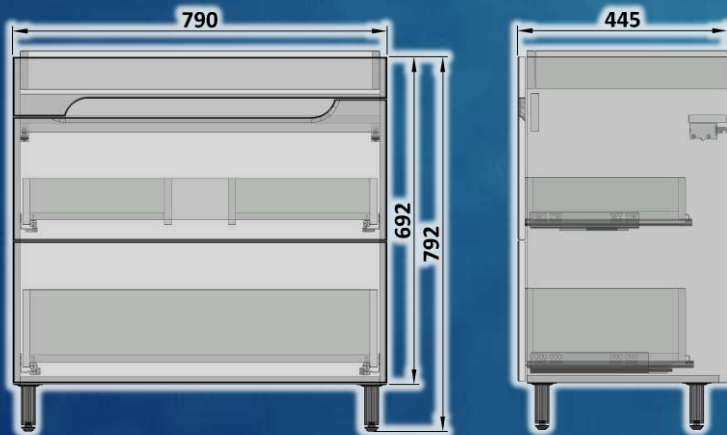

PRIME-80 (v2) PRIME

NOUTILUS

Шафка під умивальник **Cersanit :** **Como / Fare / Nature 80**

Шафка на ніжках, з двома шухлядами.
Використовуються направляючі прихованого монтажу з механізмом плавного закриття (верхня шухляда) та з відкриттям за допомогою натискання ("Push to Open", нижня шухляда).

Корпус шафки виготовлений з ламінованої ДСП, торці обклеєні кромкою ПВХ. Фасад виготовлений з MDF і пофарбований білим лаком з високим рівнем блиску.

У комплекті 4 ніжки та фурнітура для кріплення до стіни (підвішування шафки на стіну за допомогою комплектних навісів неможливе!).