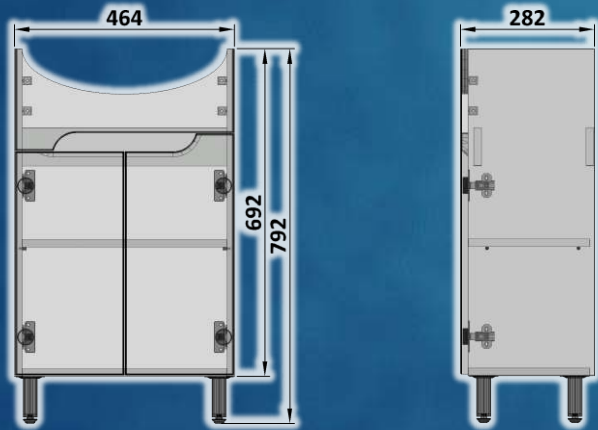

Pm A-50

PRIME

NOUTILUS

Шафка під умивальник **Cersanit** : **Arteco 50**

Шафка на ніжках, з двома дверцятами.

Корпус шафки виготовлений з ламінованої ДСП, торці обклеєні кромкою ПВХ. Фасад виготовлений з MDF і пофарбований білим лаком з високим рівнем блиску.

У комплекті 4 ніжки та знімна полицка.