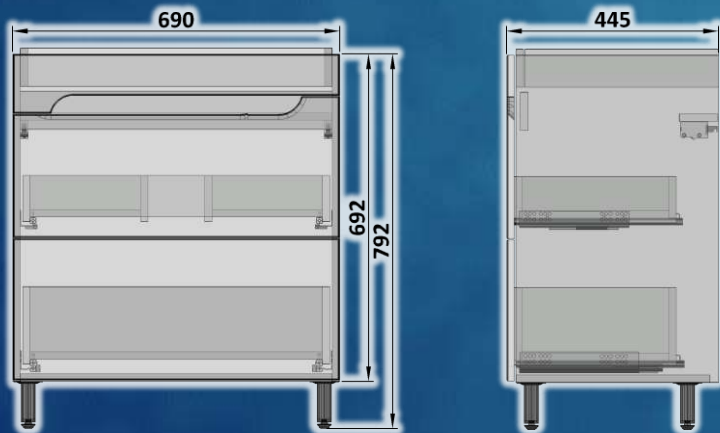

Корпус шафки виготовлений з ламінованої ДСП,
торці обклеєні кромкою ПВХ. Фасад
виготовлений з MDF і пофарбований білим
лаком з високим рівнем блиску.

У комплекті 4 ніжки та фурнітура для кріплення
до стіни (підвішування шафки на стіну за
допомогою комплектних навісів неможливе!).