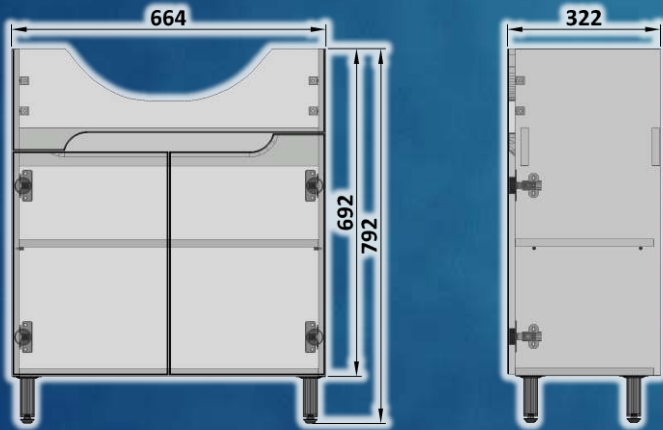

Pm Nt-70

PRIME

NOUTILUS

Шафка під умивальник **Cersanit : Nati 70**

Шафка на ніжках, з двома дверцятами.

Корпус шафки виготовлений з ламінованої ДСП, торці обклеєні кромкою ПВХ. Фасад виготовлений з MDF і пофарбований білим лаком з високим рівнем блиску.

У комплекті 4 ніжки та знімна полицка.