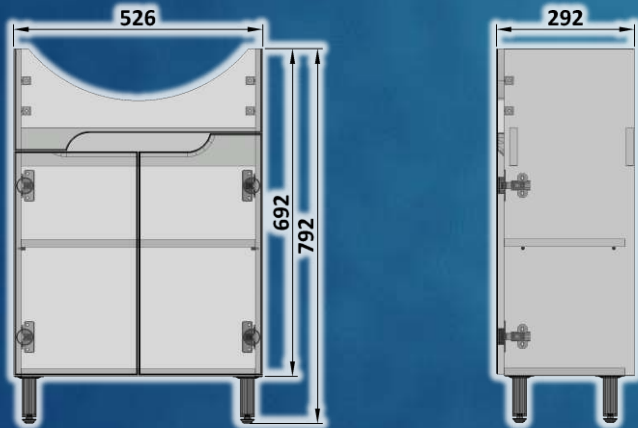

Pm L-60

PRIME

NOUTILUS

Шафка під умивальник **Cersanit : Libra 60**

Шафка на ніжках, з двома дверцятами.

Корпус шафки виготовлений з ламінованої ДСП, торці обклеєні кромкою ПВХ. Фасад виготовлений з MDF і пофарбований білим лаком з високим рівнем блиску.

У комплекті 4 ніжки та знімна полицка.