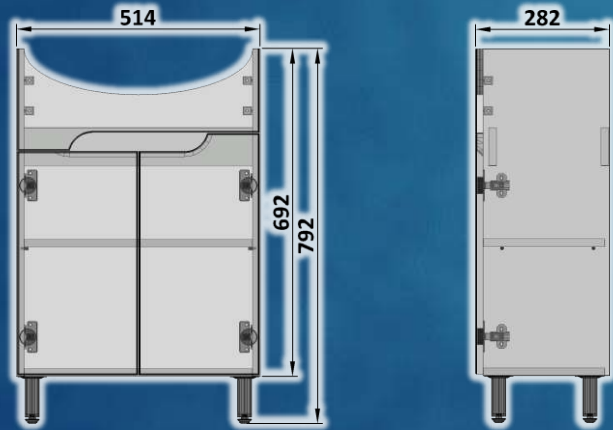

Pm A-55

PRIME

NOUTILUS

Шафка під умивальник **Cersanit** : **Arteco 55**

Шафка на ніжках, з двома дверцятами.

Корпус шафки виготовлений з ламінованої ДСП, торці обклеєні кромкою ПВХ. Фасад виготовлений з MDF і пофарбований білим лаком з високим рівнем блиску.

У комплекті 4 ніжки та знімна полицка.