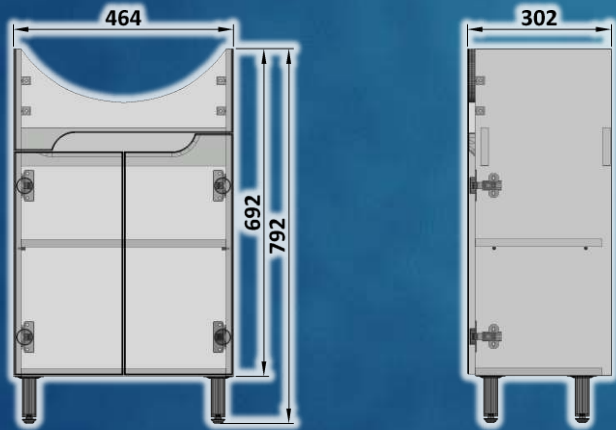

Pm Nt-50

PRIME

NOUTILUS

Шафка під умивальник **Cersanit : Nati 50**

Шафка на ніжках, з двома дверцятами.

Корпус шафки виготовлений з ламінованої ДСП, торці обклеєні кромкою ПВХ. Фасад виготовлений з MDF і пофарбований білим лаком з високим рівнем блиску.

У комплекті 4 ніжки та знімна полицка.