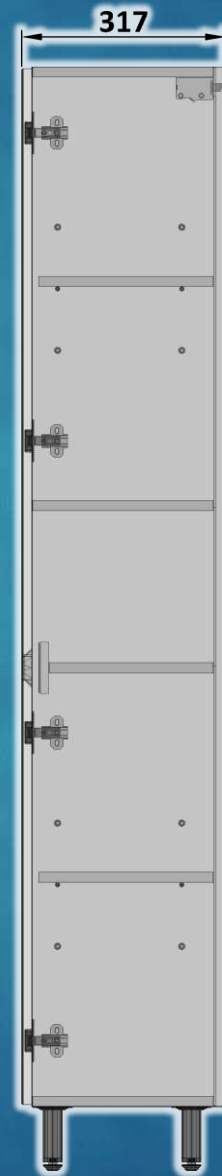

Відкриття дверцят: праве

Пенал на ніжках, з двома дверцятами.

Корпус пеналу виготовлений з ламінованої ДСП, торці обклеєні кромкою ПВХ. Фасад виготовлений з MDF.

Фасад пофарбований білим лаком з високим рівнем блиску. У комплекті 2 знімні полицки і фурнітура для кріплення до стіни (підвішування на стіну за допомогою комплектних навісів неможливе!).