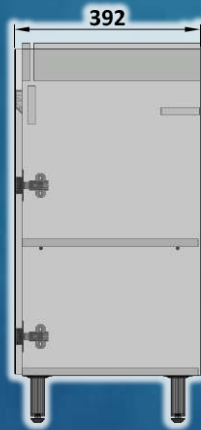

PRIME-50

PRIME

NOUTILUS

Шафка під умивальник **Cersanit : Como 50**

Шафка на ніжках, з двома дверцятами.

Корпус шафки виготовлений з ламінованої ДСП, торці обклеєні кромкою ПВХ. Фасад виготовлений з MDF і пофарбований білим лаком з високим рівнем блиску.

У комплекті 4 ніжки та знімна полицка.