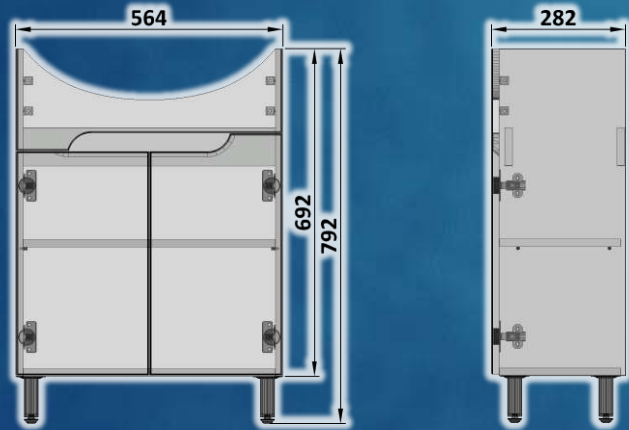

Pm A-60

PRIME

NOUTILUS

Шафка під умивальник **Cersanit : Arteco 60**

Шафка на ніжках, з двома дверцятами.

Корпус шафки виготовлений з ламінованої ДСП, торці обклеєні кромкою ПВХ. Фасад виготовлений з MDF і пофарбований білим лаком з високим рівнем блиску.

У комплекті 4 ніжки та знімна полицка.