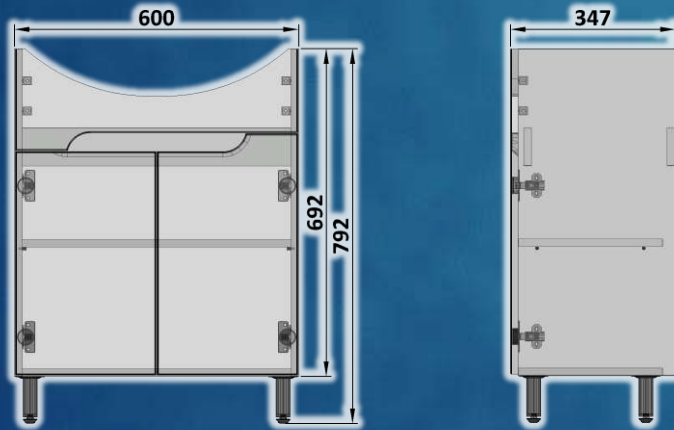

Pm C-65

PRIME

NOUTILUS

Шафка під умивальник **Cersanit** : **Cersania 65**

Шафка на ніжках, з двома дверцятами.

Корпус шафки виготовлений з ламінованої ДСП, торці обклеєні кромкою ПВХ. Фасад виготовлений з MDF і пофарбований білим лаком з високим рівнем блиску.

У комплекті 4 ніжки та знімна полицка.