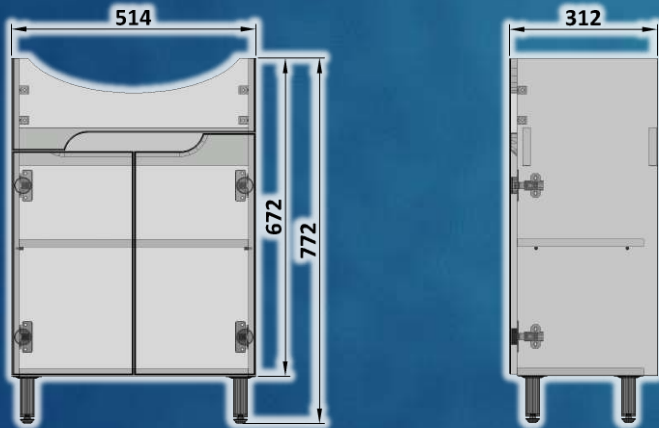

Pm C-55

PRIME

NOUTILUS

Шафка під умивальник **Cersanit** : **Cersania 55**

Шафка на ніжках, з двома дверцятами.

Корпус шафки виготовлений з ламінованої ДСП, торці обклеєні кромкою ПВХ. Фасад виготовлений з MDF і пофарбований білим лаком з високим рівнем блиску.

У комплекті 4 ніжки та знімна полицка.