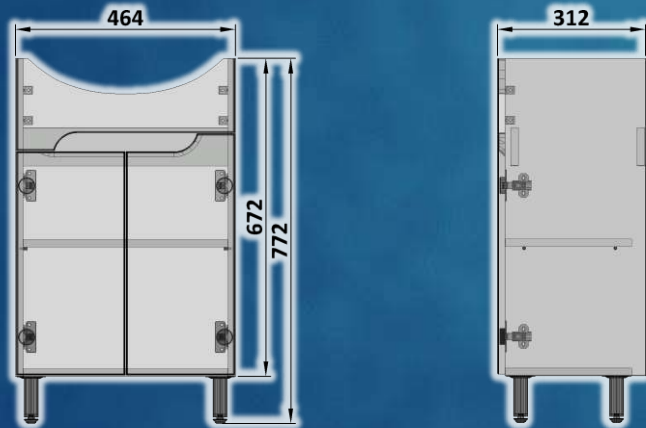

Pm C-50

PRIME

NOUTILUS

Шафка під умивальник **Cersanit : Cersania 50**

Шафка на ніжках, з двома дверцятами.

Корпус шафки виготовлений з ламінованої ДСП, торці обклеєні кромкою ПВХ. Фасад виготовлений з MDF і пофарбований білим лаком з високим рівнем блиску.

У комплекті 4 ніжки та знімна полицка.