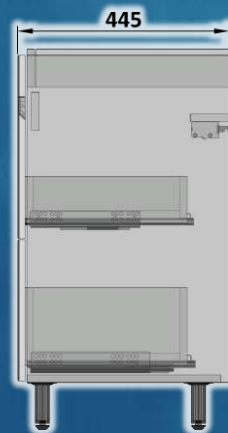

У комплекті 4 ніжки та знімна полицка.

PRIME-60 (v2) PRIME

NOUTILUS

Шафка під умивальник Cersanit : Como / City / Fare / Nature 60

Шафка на ніжках, з двома шухлядами.
Використовуються направляючі прихованого монтажу з механізмом плавного закриття (верхня шухляда) та з відкриттям за допомогою натискання ("Push to Open", нижня шухляда).

Корпус шафки виготовлений з ламінованої ДСП, торці обклеєні кромкою ПВХ. Фасад виготовлений з MDF і пофарбований білим лаком з високим рівнем блиску.

У комплекті 4 ніжки та фурнітура для кріплення до стіни (підвішування шафки на стіну за допомогою комплектних навісів неможливе!).