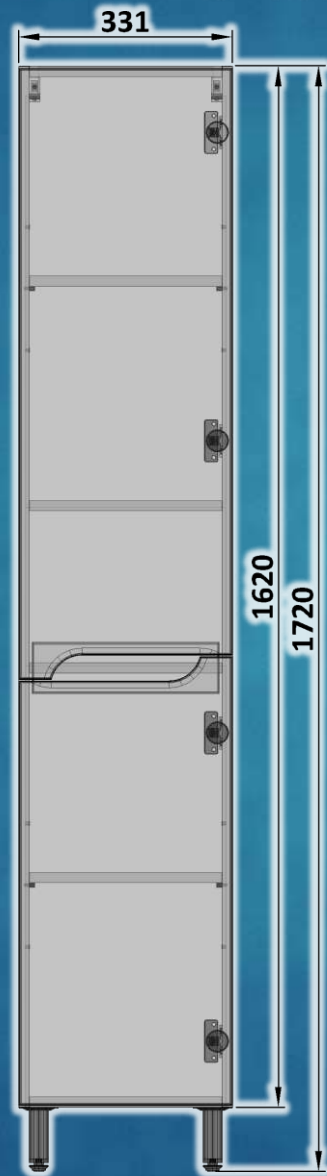

PRIME-80 (v2) PRIME

NOUTILUS

Шафка під умивальник **Cersanit :** **Como / Fare / Nature 80**

Шафка на ніжках, з двома шухлядами.
Використовуються направляючі прихованого монтажу з механізмом плавного закриття (верхня шухляда) та з відкриттям за допомогою натискання ("Push to Open", нижня шухляда).

Корпус шафки виготовлений з ламінованої ДСП, торці обклеєні кромкою ПВХ. Фасад виготовлений з MDF і пофарбований білим лаком з високим рівнем блиску.

У комплекті 4 ніжки та фурнітура для кріплення до стіни (підвішування шафки на стіну за допомогою комплектних навісів неможливе!).

Відкриття дверцят: праве

Пенал на ніжках, з двома дверцятами.

Корпус пеналу виготовлений з ламінованої ДСП, торці обклеєні кромкою ПВХ. Фасад виготовлений з MDF.

Фасад пофарбований білим лаком з високим рівнем блиску. У комплекті 2 знімні полицки і фурнітура для кріплення до стіни (підвішування на стіну за допомогою комплектних навісів неможливе!).

Корпус пеналу виготовлений з ламінованої ДСП, торці обклеєні кромкою ПВХ. Фасад виготовлений з MDF.

Фасад і боковини корпусу пофарбовані білим лаком з високим рівнем блиску. У комплекті 2 знімні полицки і фурнітура для підвішування на стіну.