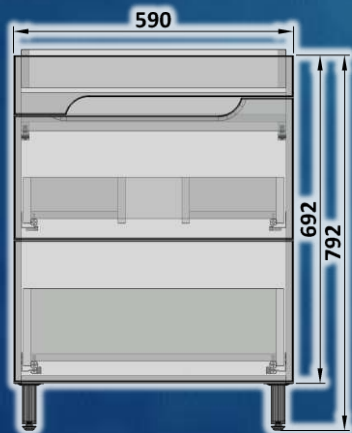

Корпус шафки виготовлений з ламінованої ДСП, торці обклеєні кромкою ПВХ. Фасад виготовлений з MDF і пофарбований білим лаком з високим рівнем блиску.

У комплекті 4 ніжки та фурнітура для кріплення до стіни (підвішування шафки на стіну за допомогою комплектних навісів неможливе!).