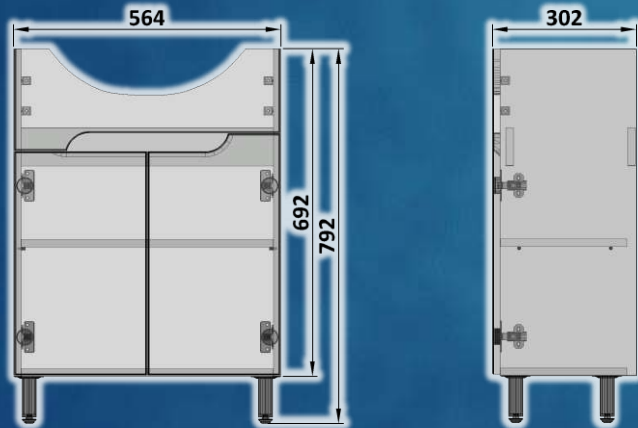

Pm Nt-60

PRIME

NOUTILUS

Шафка під умивальник **Cersanit : Nati 60**

Шафка на ніжках, з двома дверцятами.

Корпус шафки виготовлений з ламінованої ДСП, торці обклеєні кромкою ПВХ. Фасад виготовлений з MDF і пофарбований білим лаком з високим рівнем блиску.

У комплекті 4 ніжки та знімна полицка.