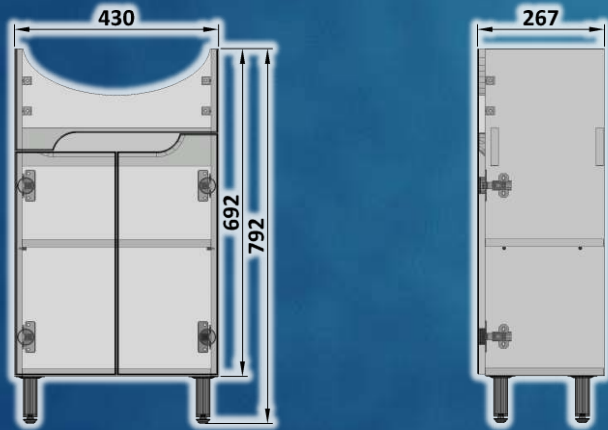

Pm L-50

PRIME

NOUTILUS

Шафка під умивальник **Cersanit : Libra 50**

Шафка на ніжках, з двома дверцятами.

Корпус шафки виготовлений з ламінованої ДСП, торці обклеєні кромкою ПВХ. Фасад виготовлений з MDF і пофарбований білим лаком з високим рівнем блиску.

У комплекті 4 ніжки та знімна полицка.