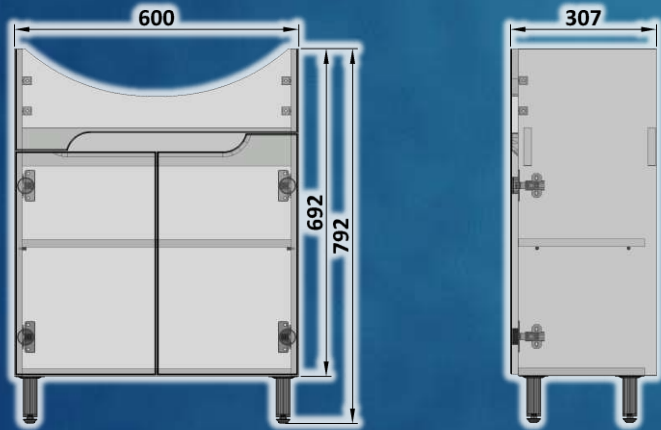

Pm O-65

PRIME

NOUTILUS

Шафка під умивальник **Cersanit : Omega 65**

Шафка на ніжках, з двома дверцятами.

Корпус шафки виготовлений з ламінованої ДСП, торці обклеєні кромкою ПВХ. Фасад виготовлений з MDF і пофарбований білим лаком з високим рівнем блиску.

У комплекті 4 ніжки та знімна полицка.