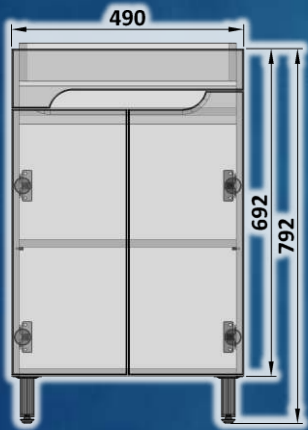

PRIME-50

PRIME

NOUTILUS

Шафка під умивальник **Cersanit : Como 50**

Шафка на ніжках, з двома дверцятами.

Корпус шафки виготовлений з ламінованої ДСП, торці обклеєні кромкою ПВХ. Фасад виготовлений з MDF і пофарбований білим лаком з високим рівнем блиску.

У комплекті 4 ніжки та знімна полицка.