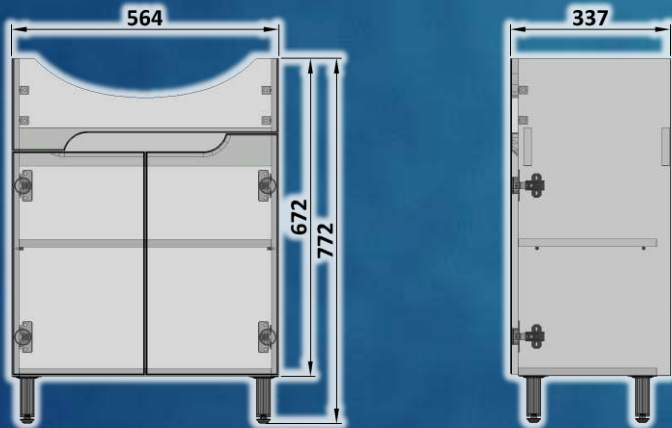

Pm C-60

PRIME

NOUTILUS

Шафка під умивальник **Cersanit** : **Cersania 60**

Шафка на ніжках, з двома дверцятами.

Корпус шафки виготовлений з ламінованої ДСП, торці обклеєні кромкою ПВХ. Фасад виготовлений з MDF і пофарбований білим лаком з високим рівнем блиску.

У комплекті 4 ніжки та знімна полицка.