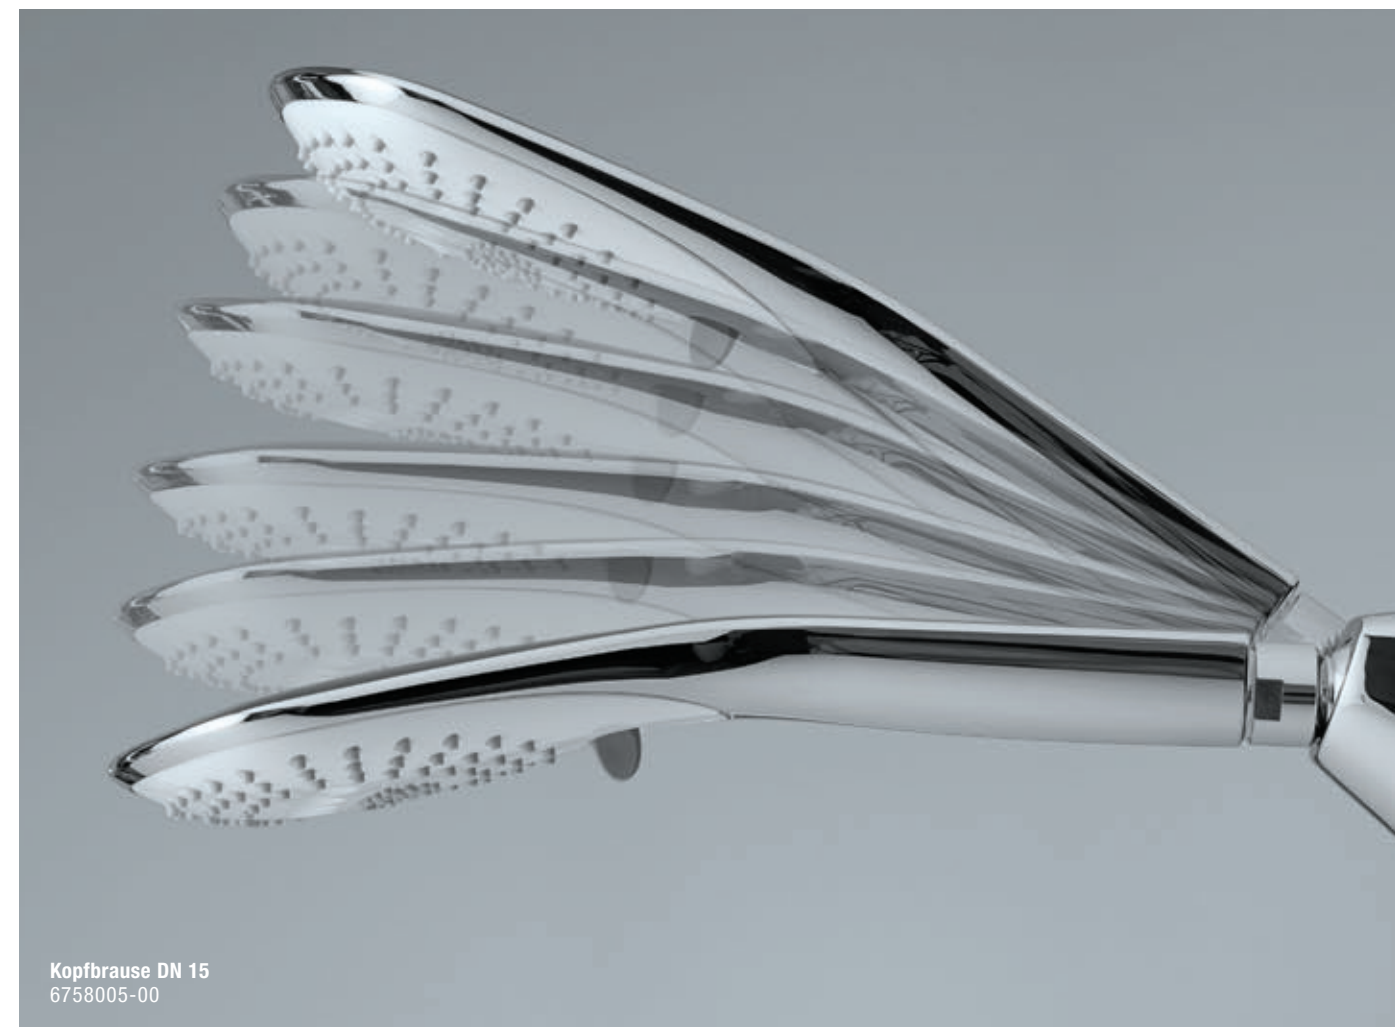

Kopfbrause DN 15
6758005-00

Kopfbrause DN 15
6758005-00

Die Handbrause als Kopfbrause

KLUDI FIZZ präsentiert die neue Art der Kopfbrause: einfach die Handbrause in den Kopfbrausehalter eindrehen. Die einzigartige Unterputzlösung ist praktisch und flexibel. Die Handbrause lässt sich bei Bedarf leicht austauschen. Einsetzbar in den Kopfbrausehalter ist sowohl die einfache Handbrause als auch die Variante mit drei Strahlarten. Die Brause ist über das Kugelgelenk verstellbar – bis zu einem Neigungswinkel von 36°.