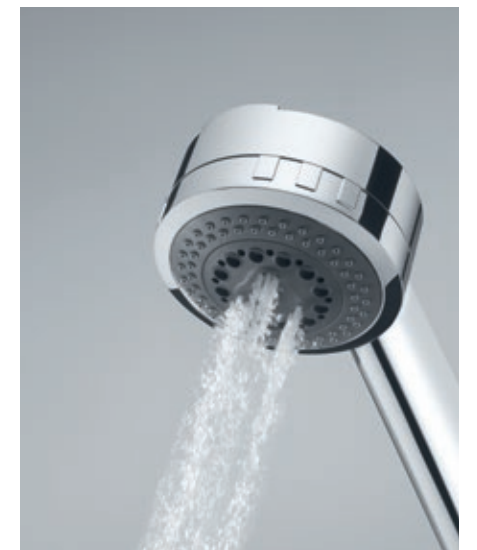

Volumenstrahl

Der Volumenstrahl ist gleichbleibend breit und weich.

Smooth

Der Smoothstrahl sorgt in seiner kreisförmigen Anordnung für einen sanften, weichen Brausestrahl.

Booster

Der Booster zentriert den Strahl in der Brausemitte und erzeugt so einen vitalisierenden Massagestrahl.