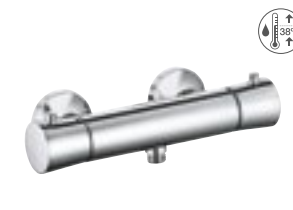

Wanneneinlauf DN 20
Ausladung 160 mm
5250505

KLUDI FLEXX.BOXX*
Unterputz-Einheitskörper DN 20
88011

KLUDI FLEXX.BOXX*
Unterputz-Einheitskörper DN 20
88011

DUSCHE

Brause-Einhandmischer DN 15
527100575

Thermostat-Brausearmatur DN 15
352500575