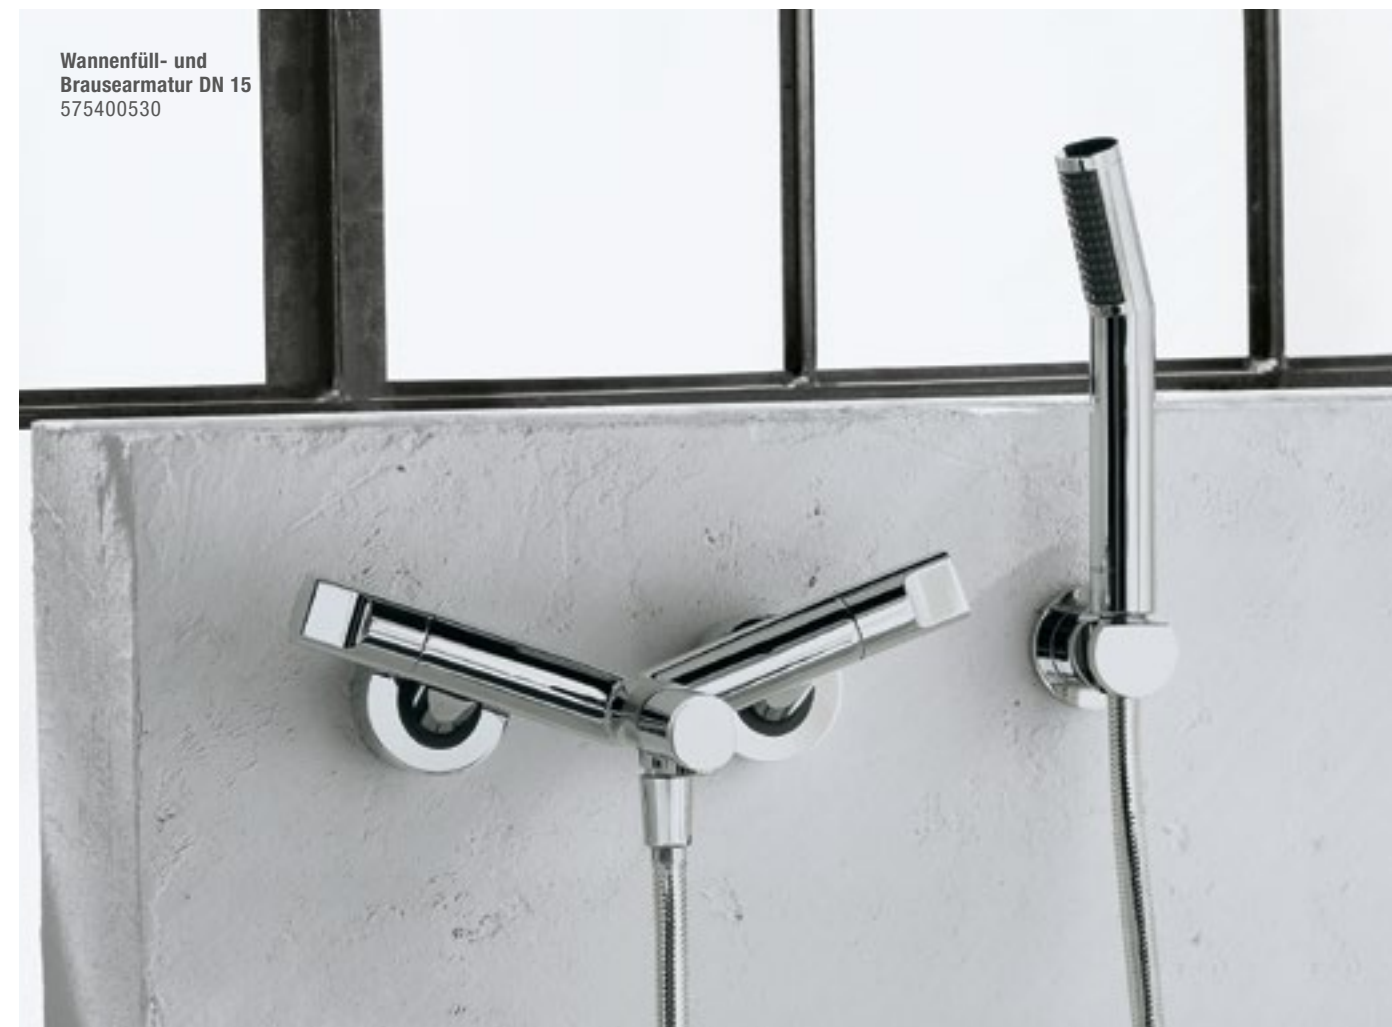

Wannenfüll- und
Brausearmatur DN 15
575400530

Reduktion als Gestaltungsprinzip

KLUDI NEW WAVES zeigt den Purismus mit einem dynamischen Akzent. Die Griffe sind in die Grundform integriert und bei allen Armaturen identisch geformt. Die Brause führt diese klare Linienführung weiter. So setzt KLUDI NEW WAVES ein prägnantes Zeichen für gutes Design.