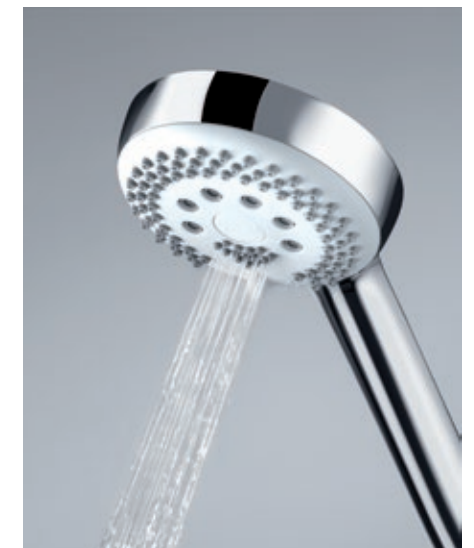

Der Brauseregen ist bei den neuen Logo-Handbrausen die Standardsituation: Ein belebender Strahl, der schon wenige Zentimeter über dem Kopf eine komfortable Breite entfaltet. Ein echtes Vergnügen! Die Handbrause in der 3S-Variante verfügt zusätzlich über einen Booster-Strahl, der punktgenau massiert und über einen weichen Smoothstrahl, der das Wasser angenehm und spritzfrei fließen lässt. Die 3S-Handbrause mit ihren drei Strahlarten hat zudem eine Entleerungsfunktion für optimale Hygiene. Nach dem Duschen kann Restwasser aus dem Brausekopf einfach abgelassen werden. Das minimiert lästiges Nachtropfen und Nachwischen.

Die neuen KLUDI LOGO Wandstangen sorgen dafür, dass die Logo Brausen unter der Dusche immer in Reichweite sind. Mit transparentem Brausehalter zum schnellen Entnehmen und einfachen Wiedereinsetzen der Handbrause. Der Feststellgriff des Schiebers lässt sich auch mit nassen Händen einfach lösen und wieder fixieren. Die Stange gibt es in den Längen 60 und 90 Zentimeter aus echt verchromtem Messing – mit passendem LOGOFLEX-Schlauch in 160 Zentimeter Länge.

Volumenstrahl

Der Volumenstrahl aus den gleichmäßig angeordneten Düsen ist breit und weich – das sorgt für eine gute Flächendeckung schon aus geringer Höhe.

Smooth

Der Smoothstrahl wird von sechs Mini-Perlatoren erzeugt, die dem Wasser Luft beimischen und damit für einen weichen Wasserfluss sorgen.