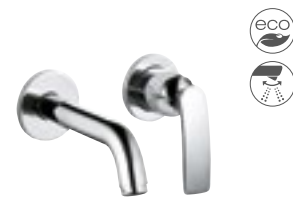

Unterputz-Waschtisch-Zweiloch-Wand-Einhandmischer
Ausladung 180 mm
522440575
Rohbau-Set DN 15*
38243