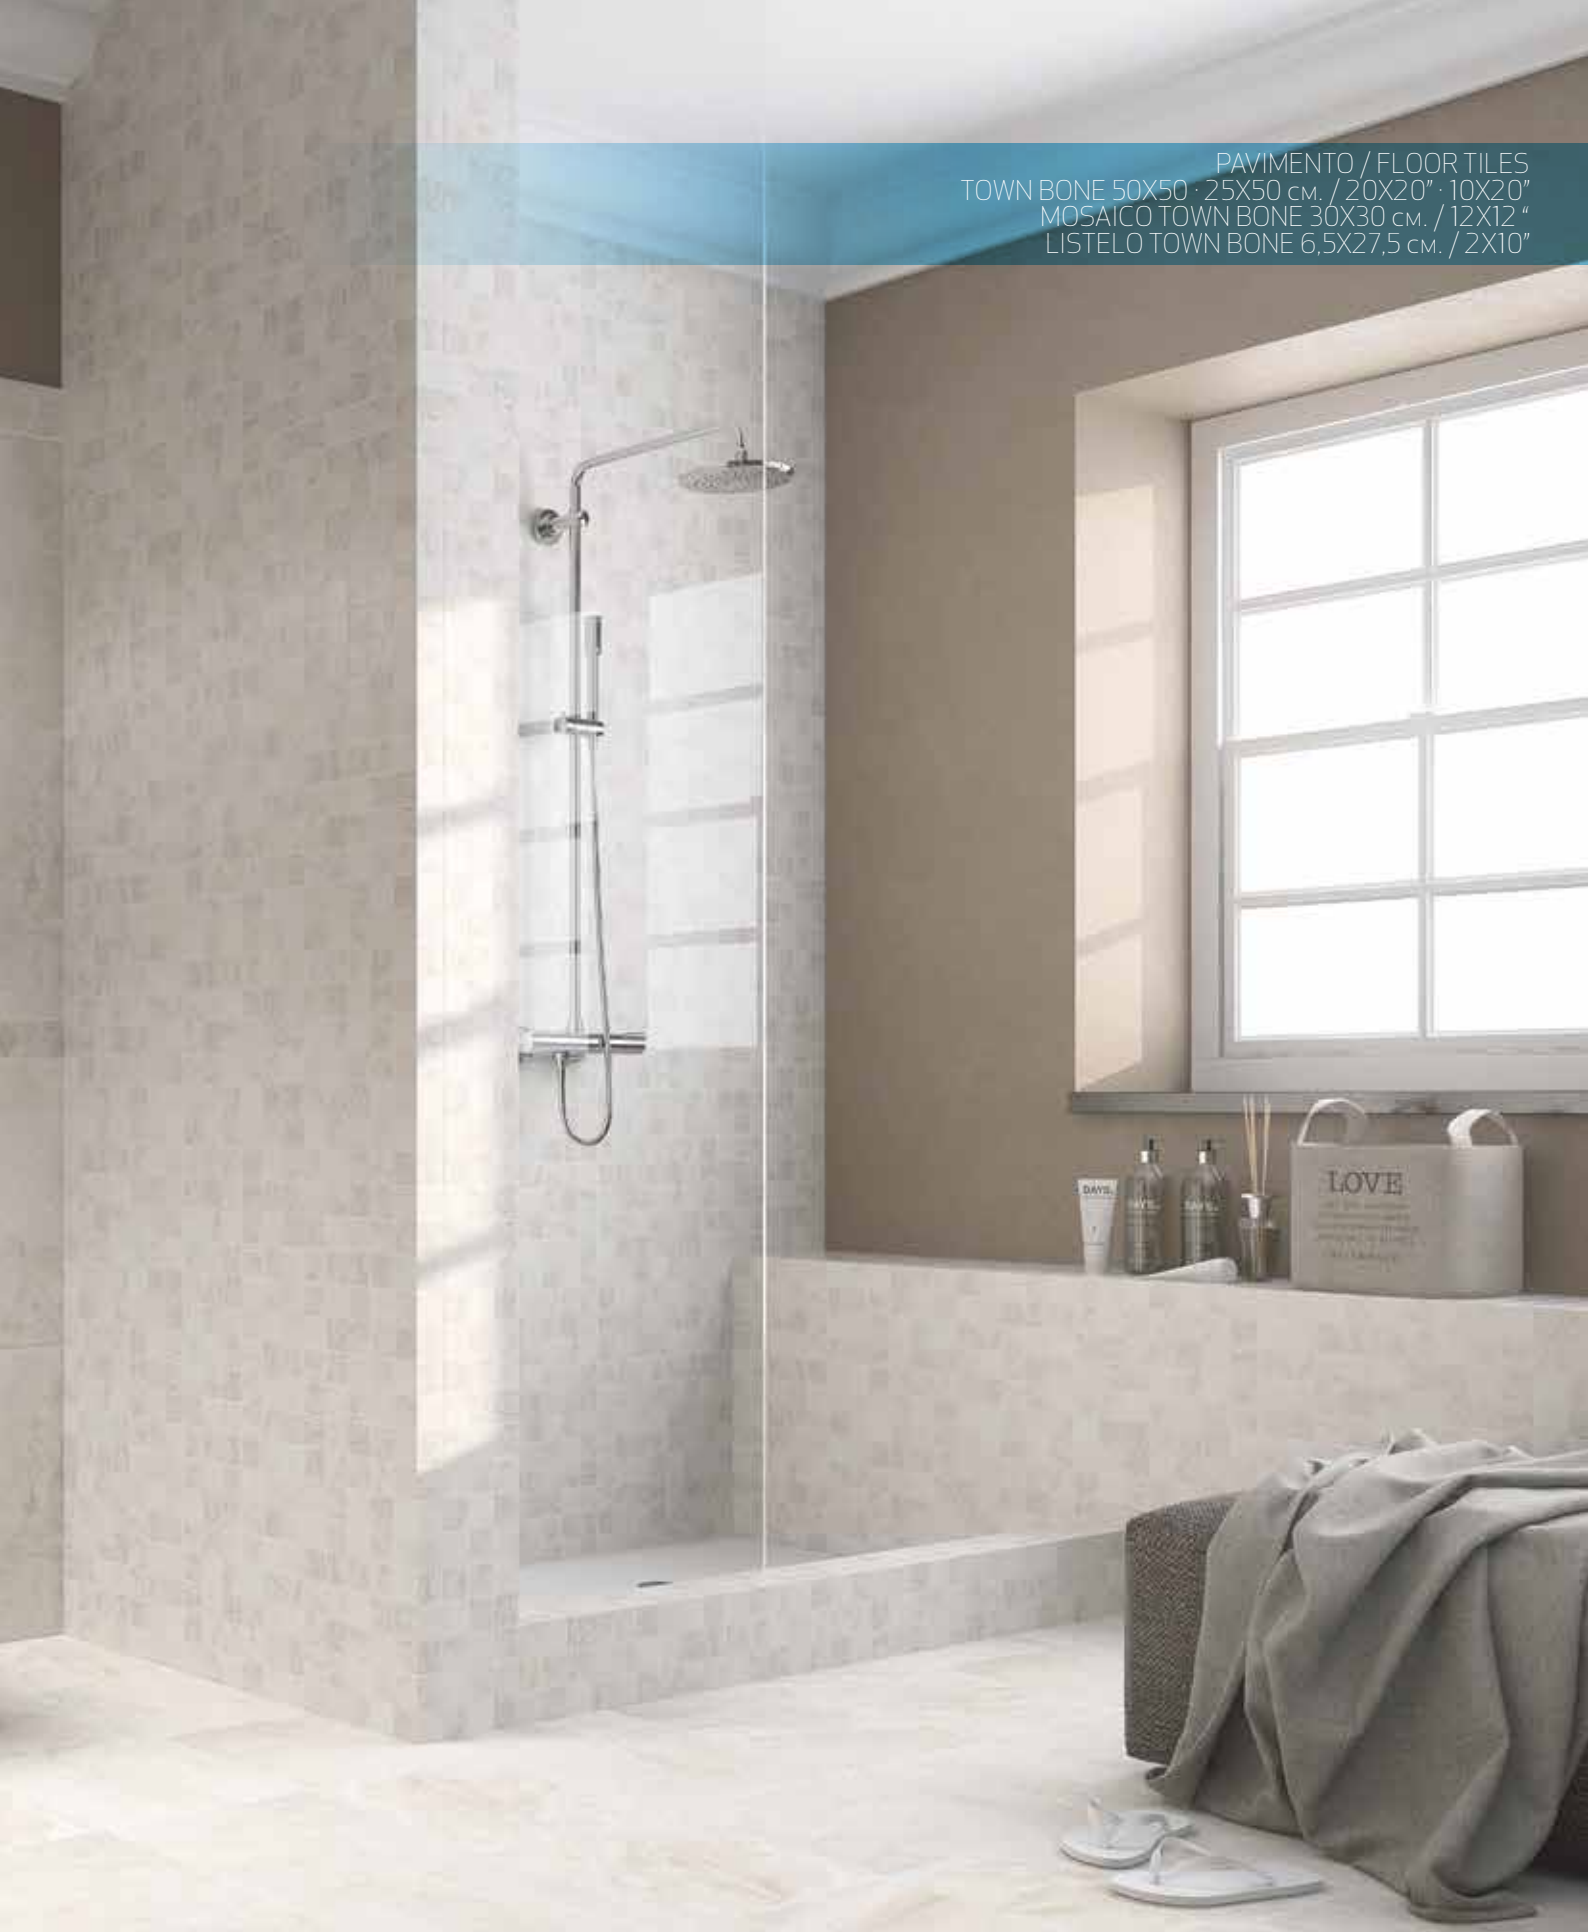

PAVIMENTO / FLOOR TILES
TOWN BONE 50X50 · 25X50 cm. / 20X20" · 10X20"
MOSAICO TOWN BONE 30X30 cm. / 12X12"
LISTELO TOWN BONE 6,5X27,5 cm. / 2X10"