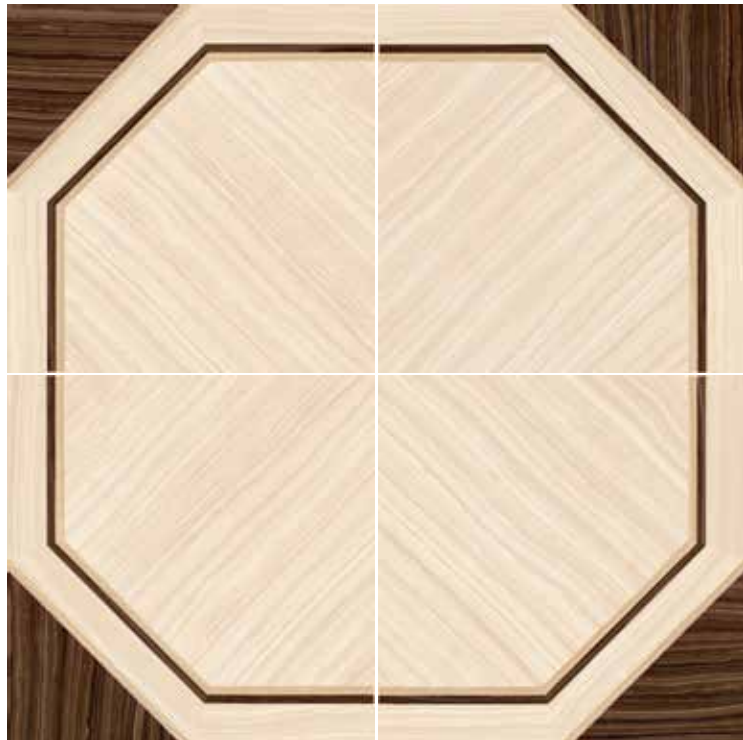

**MAGIC** 49X49 FLOOR TILES  
GLAZED PORCELAIN TILES

P48C 49X49  
GM514011 MAGIC CREAM

P48E 49X49  
GM514001 MAGIC MODUL CREAM

P48D 49X49  
GM514003 MAGIC BROWN

R90F 30X90  
KEHPG060 MILLENIUM RUBIK BLANCO BRILLO