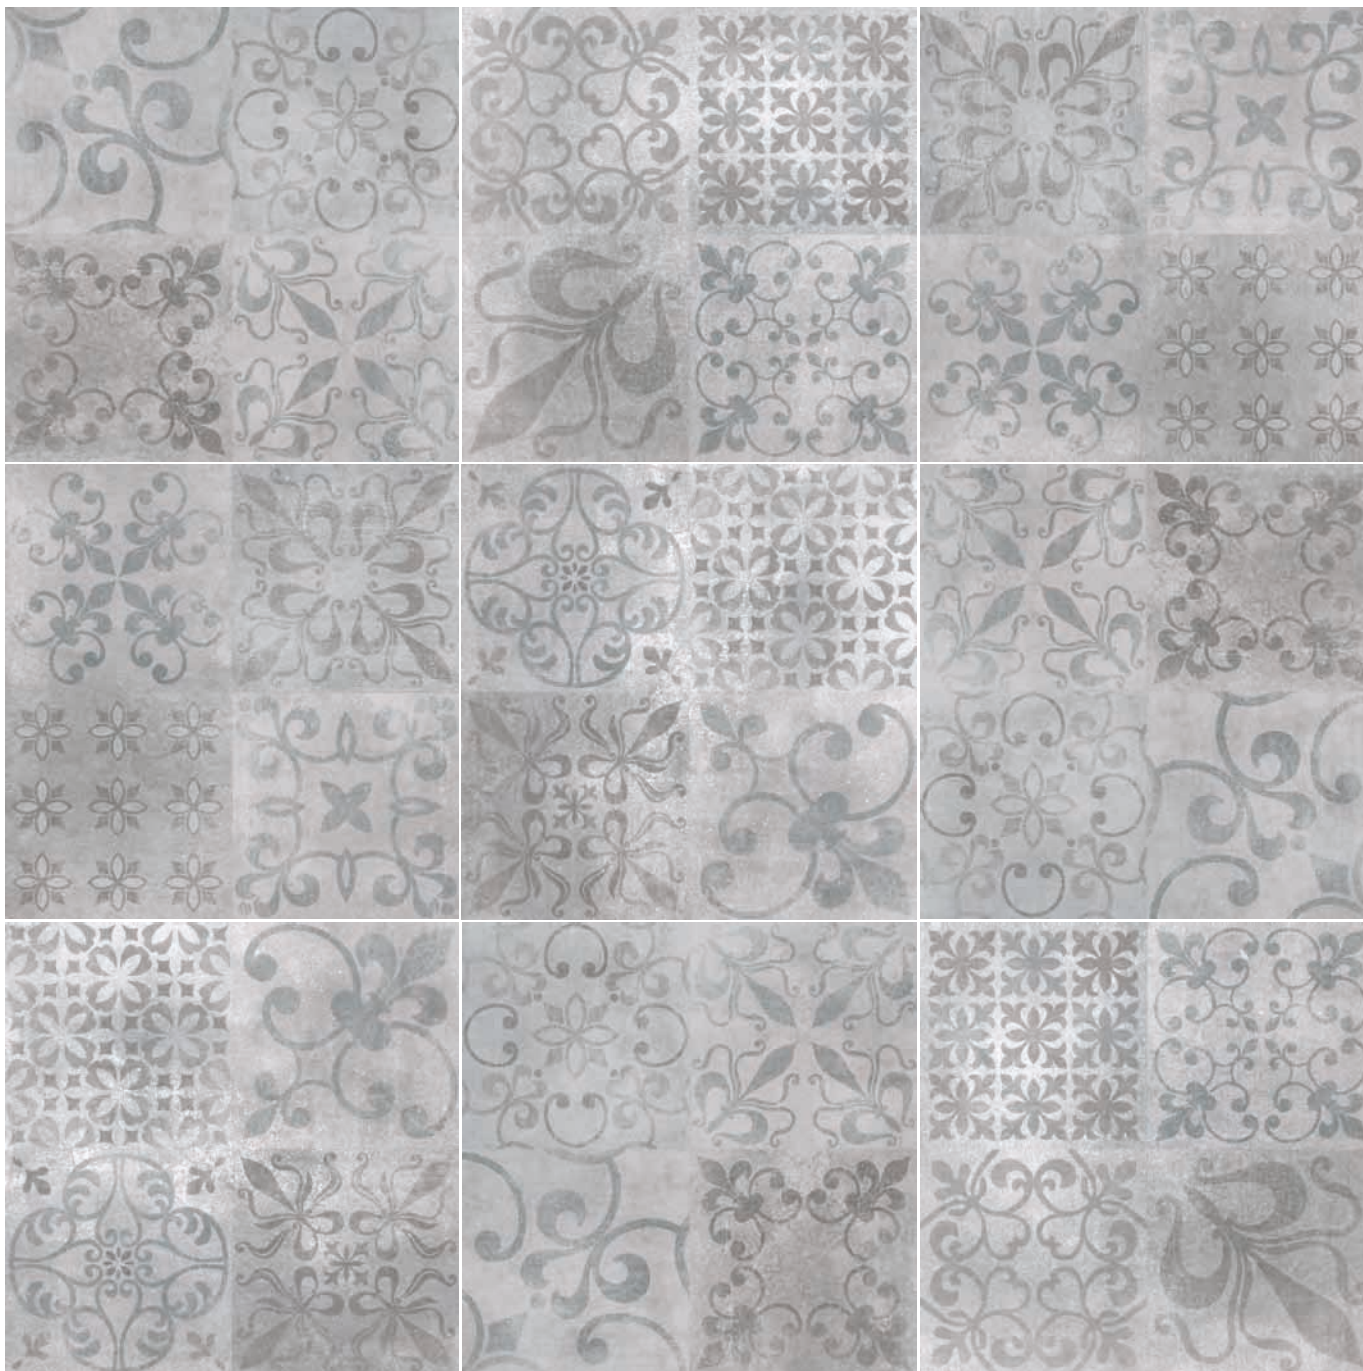

Muro PRIORAT Blanco
33x38,3 cm / Y300 / KHWI3000

Muro PRIORAT Cemento
33x38,3 cm / Y300 / KHWI300C

Muro PRIORAT Grafito
33x38,3 cm / Y300 / KHWI300J

PRIORAT

PRIORAT Modul Cemento
60x60 cm / P64E / GHW4202C