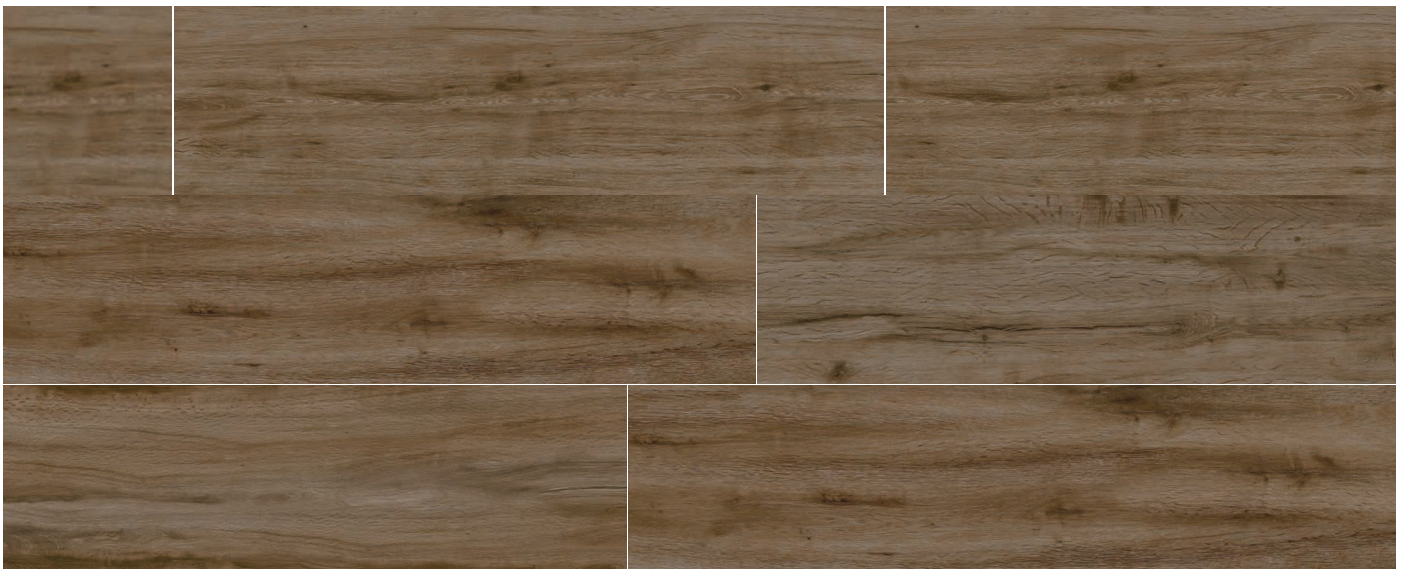

Peldaño Doble
Double Step 100x24,8

S720

BLANCO	GFK44020
ROBLE	GFK44033
FRESNO	GFK44051
NOGAL	GFK4401D

Peldaño Doble Antislip
Double Antislip Step 100x24,8

S720

ROBLE ANTISLIP	GFK44043
FRESNO ANTISLIP	GFK44061
NOGAL ANTISLIP	GFK4402D