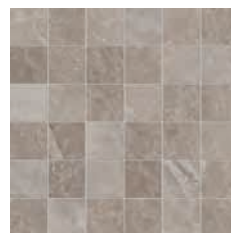

MADAGASCAR White
37x75 cm / P37C / GGWAC000

MADAGASCAR Grey
37x75 cm / P37C / GGWAC002

Muro MADAGASCAR White
26x58 cm / Y500 / GGW0K000

Muro MADAGASCAR Grey
26x58 cm / Y500 / GGW0K002

Mosaico MADAGASCAR White
30x30 cm / Y300 / GGW04000