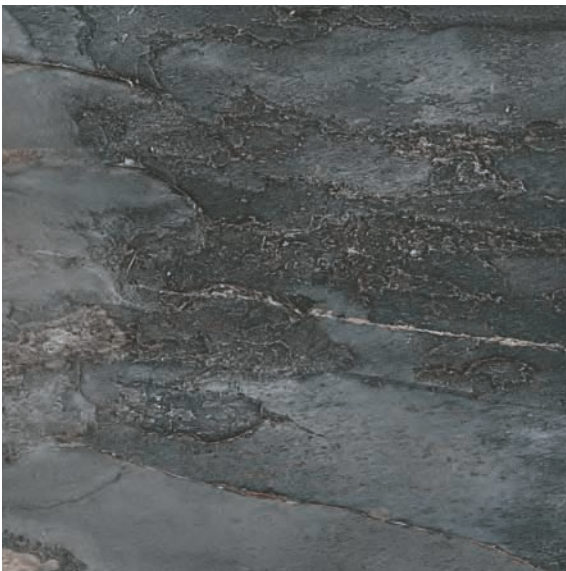

No trabar +20%
Do not bond +20%
37x75

Clase 1
R10

V4
Producto muy destonificado
High shade variation

5
Uso
Use

NATURE Black

60x60 cm / P64E / G434201K

NATURE Beige

60x60 cm / P64D / G4342001