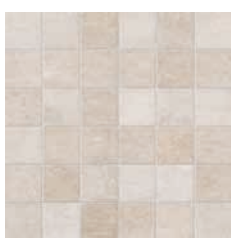

Mosaico PRIORAT Beige
30x30 cm / Y300 / GHW04010