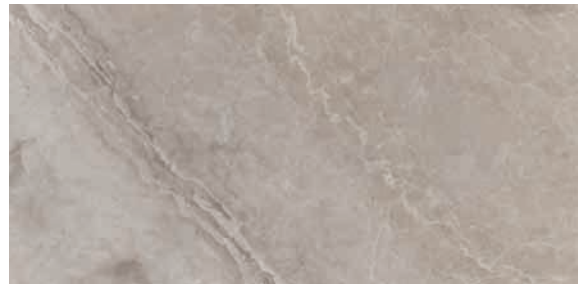

MADAGASCAR Grey
37x75 cm / P37C / GGWAC002