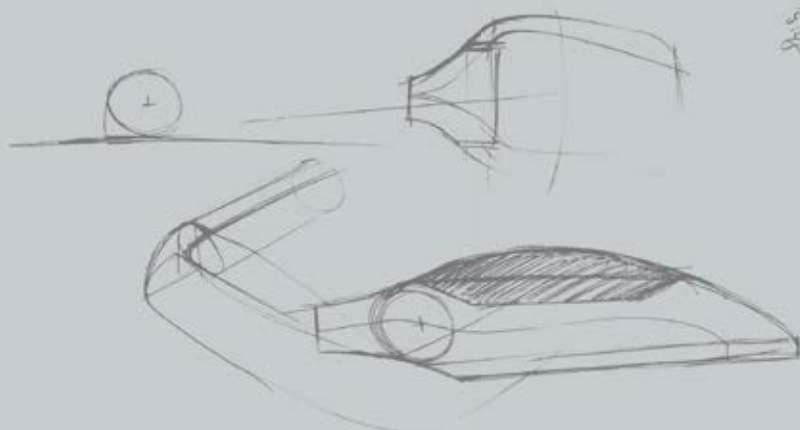

При создании изящных изделий нужен особый подход, ведь они приобретают неповторимые черты в глазах тех, кому нравятся особые очертания и просторность форм и хочется придать особый акцент интерьеру ванной комнаты.