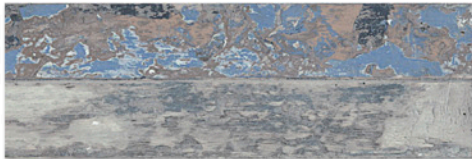

Toronto

Toska

Pavimento
Floor Tile

20x60 Kunny Gris (Mate)

20x60 Kunny Marrón (Mate)

20x60 Kunny Gris (Mate)

20x60 Kunny Marrón (Mate)

20x60 Kunny Gris (Mate)

20x60 Kunny Marrón (Mate)

20x60 Kunny Gris (Mate)

20x60 Kunny Marrón (Mate)

NUDO

Pavimento
Floor Tile

20x60 Nudo (Mate)

20x60 Nudo (Mate)

20x60 Nudo (Mate)