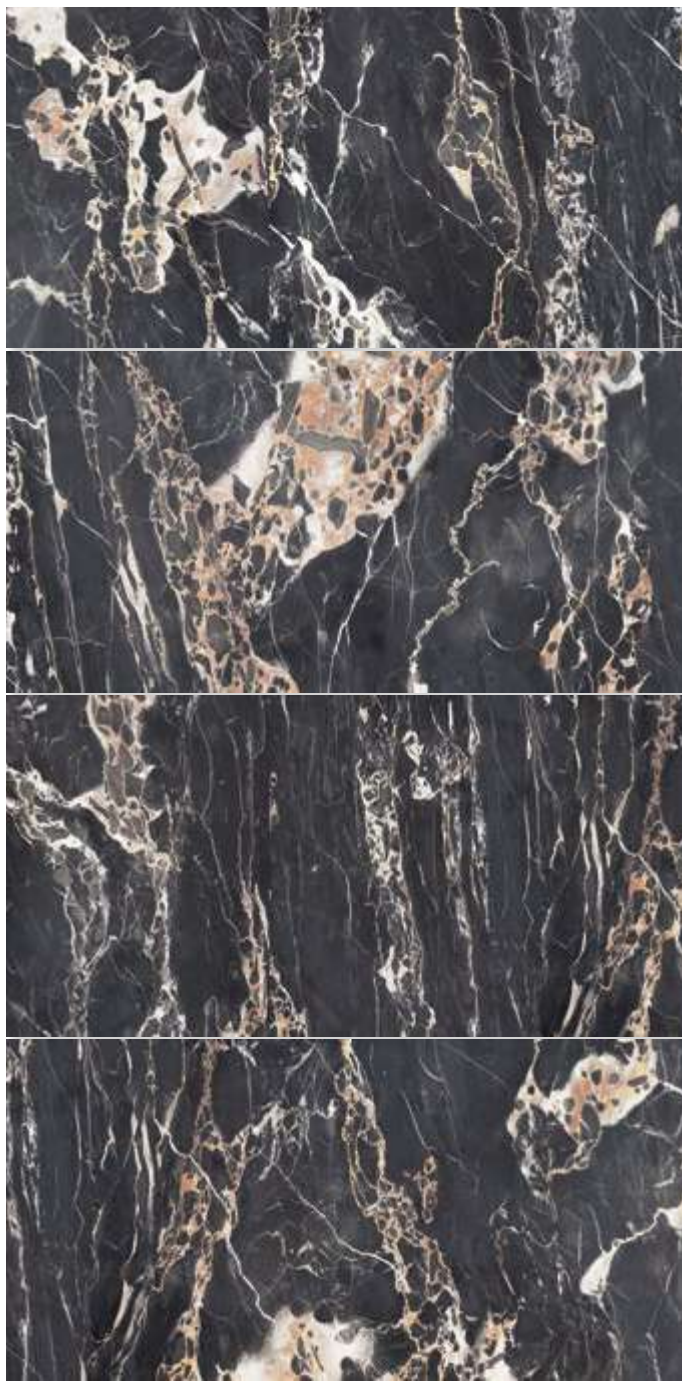

SONAR Negro HAP165
45x90

Porcelánico
Porcelain

Brillo
Glossy

Destonificado
Shade Variation