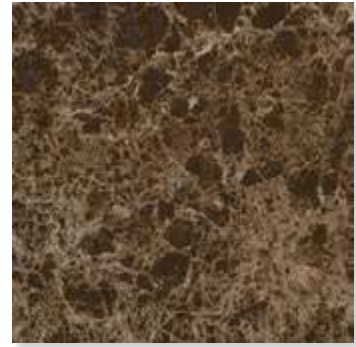

# VISON | EMPERADOR

PAVIMENTO GRES | GRES FLOOR TILES  
45X45 CM | 18"X18"

VISON Crema HAF25  
45x45

VISON DECOR Crema HAF35  
45x45

EMPERADOR Marrón HAF25  
45x45