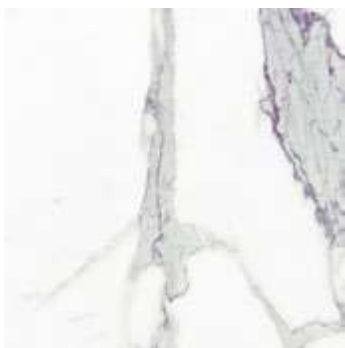

PALATINA

PAVIMENTO GRES | GRES FLOOR TILES
45X45 | 18"X18"

PALATINA Blanco HAF25
45x45