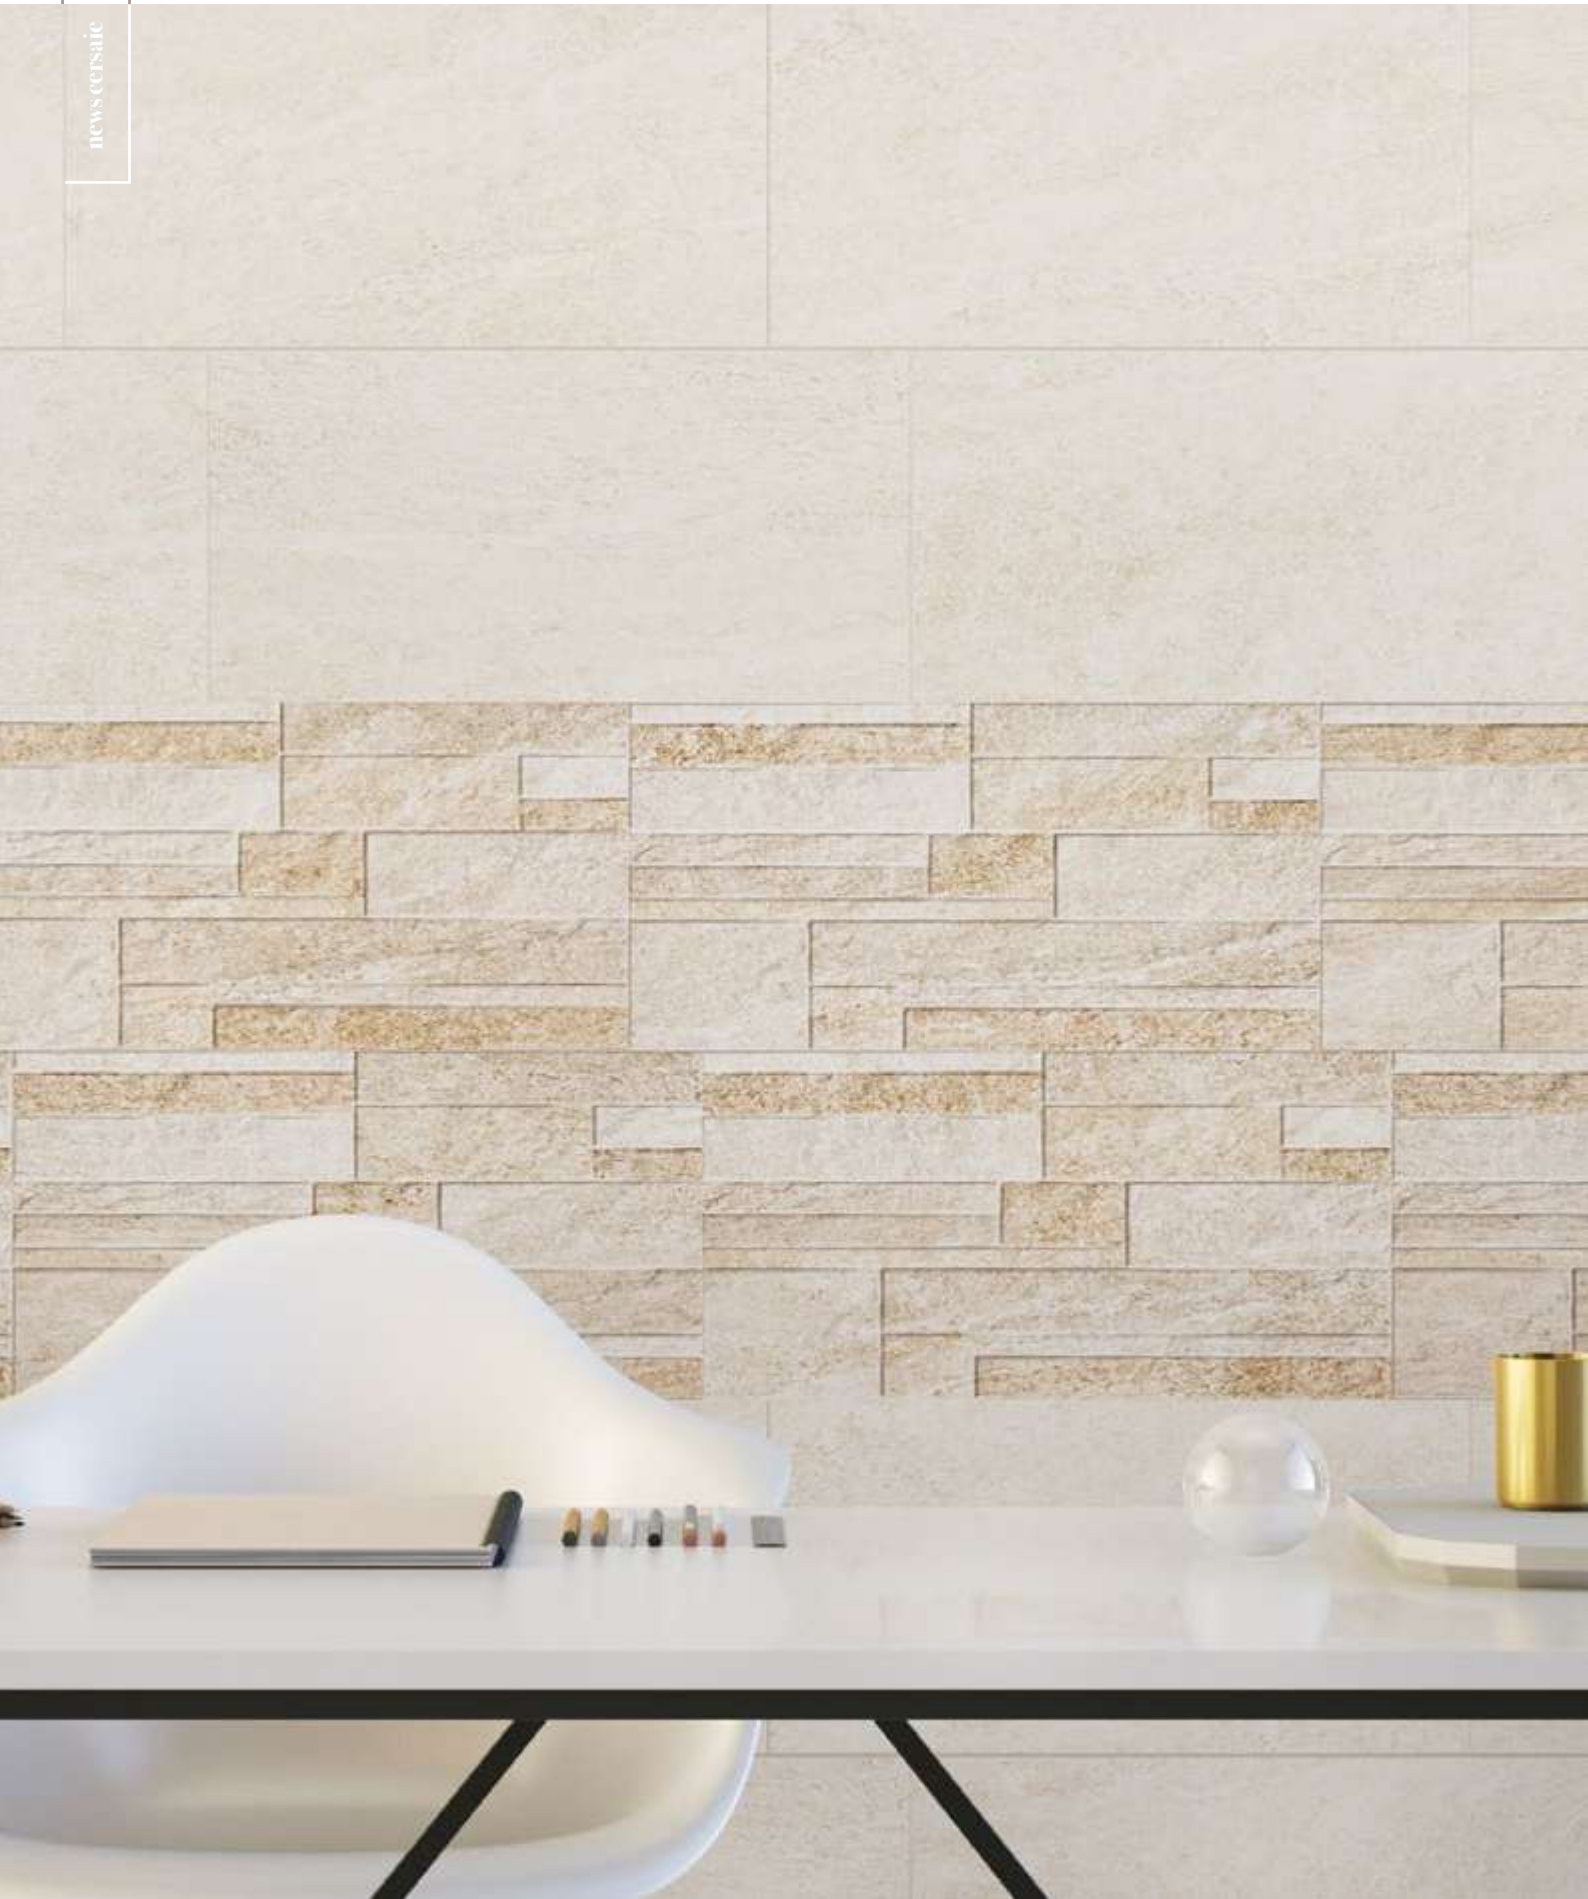

2017

NEWS CERSAIE

ARCANO

GRES PORCELÁNICO   GLAZED PORCELAIN
30x60 CM   12"x24"