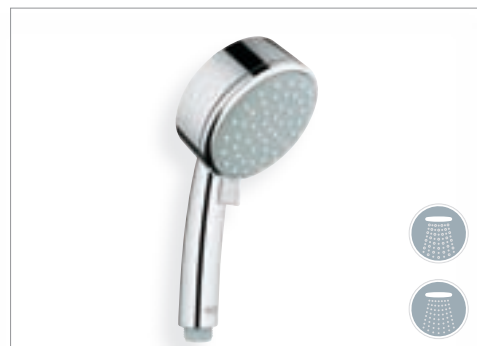

Ручной душ  
27 573 000

Покрытие  
Хром

**27 573 000**

Ручной душ IV  
Режимы струи:  
Rain, GROHE Rain O<sup>2</sup>, Massage, Jet

**27 572 000**

Ручной душ III  
Режимы струи: Rain, GROHE Rain O<sup>2</sup>, Massage