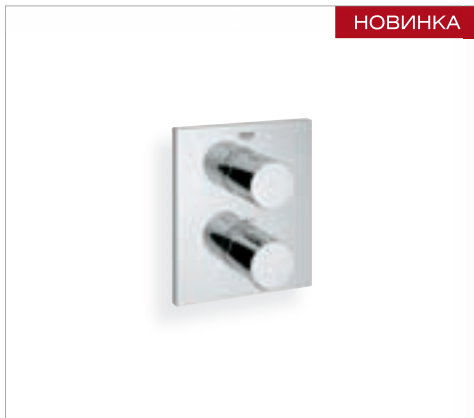

19 568 000
Термостатический смеситель для душа