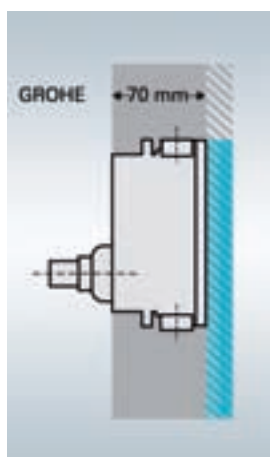

Выбирая Rapido, Вы всегда можете быть уверены в своей безопасности. Скрытый блок и корпус смесителя представляют собой полностью готовое к установке устройство со специально обозначенными входными и выходными соединениями. Таким образом, возможность неправильной установки устройства исключается. Перед отгрузкой с нашей фабрики все изделия проходят 100% проверку, что гарантирует их безупречную и безопасную работу на протяжении всего срока службы.

Многочисленные возможности для создания максимального комфорта

Какую бы модель Вы ни выбрали – термостат с технологией GROHE TurboStat® или однорычажный смеситель с технологией GROHE SilkMove® – Вы всегда можете быть уверены в качестве GROHE. Смесители GROHE Rapido E оснащены технологией GROHE SilkMove®, обеспечивающей им плавность управления на протяжении всего срока службы. Максимальное удовольствие от принятия душа гарантируют смесители GROHE Rapido T, разработанные по технологии GROHE TurboStat® – в интересах безопасности, комфорта и рационального расхода воды. Благодаря великолепной производительности, превышающей 50 литров в минуту, и наличию третьего выпускного отверстия смеситель Rapido T также представляет собой идеальный выбор для оснащения душа по индивидуальному проекту, включающего в себя верхний, ручной и боковой души.

*при давлении воды в 3 бара и отсутствии сопротивления обратному потоку