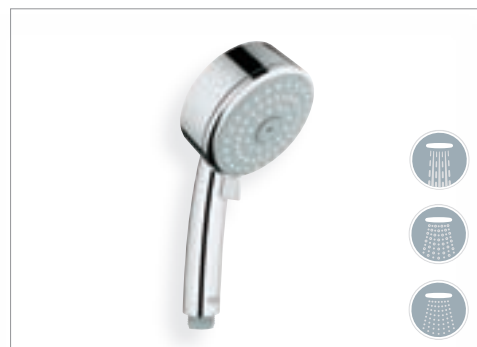

27 572 000

Ручной душ III
Режимы струи: Rain, GROHE Rain O², Massage