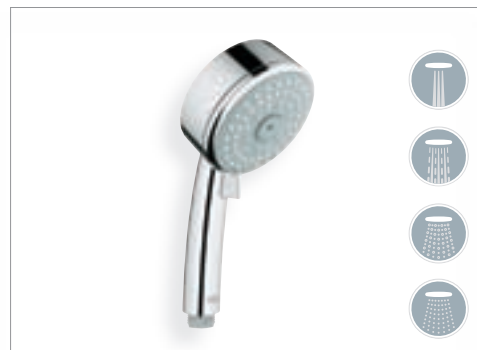

GROHE NEW TEMPESTA COSMOPOLITAN

Благодаря четкому силуэту с цилиндрическими формами и скругленными декоративными элементами, коллекция душей New Tempesta Cosmopolitan станет идеальным выбором для ванных комнат с современными интерьерами и оригинальными архитектурными решениями.

В коллекции представлены три модели ручных душей, которые позволят Вам подобрать для себя идеальную комбинацию режимов распыления, а также верхний душ с четырьмя режимами струи. Технология GROHE DreamSpray® обеспечит максимальное удовольствие от принятия душа: утром – для того, чтобы взбодриться после пробуждения, вечером – для мягкого расслабления перед сном.

Ручной душ
27 573 000

Покрытие
Хром

27 573 000

Ручной душ IV
Режимы струи:
Rain, GROHE Rain O², Massage, Jet