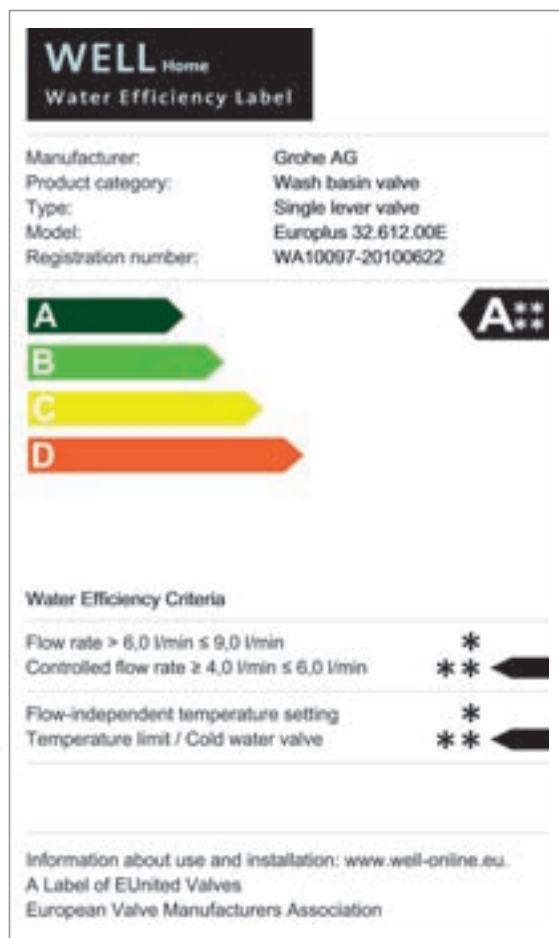

НАСЛАЖДАЙТЕСЬ ВОДОЙ ОТВЕТСТВЕННО. GROHE ECOJOY™ И WELL.

Что такое WELL?

WELL – это система классификации продукции, разработанная Европейской ассоциацией производителей трубопроводной арматуры (EUnited Valves).

По аналогии с действующей в ЕС системой классов энергоэффективности, которые присваиваются большинству моделей бытовой техники, в том числе посудомоечным и стиральным машинам, была разработана классификация WELL, способствующая переходу на рациональное водопотребление и обеспечивающая потребителей и профессионалов понятной системой сертификации.

Для присвоения класса по системе WELL однорычажные смесители для раковин оцениваются по следующим категориям:

- Объем воды (расход)
- Температура воды

В каждой категории максимальная оценка составляет две звезды. Смесители для раковины GROHE EcoJoy™ получили максимальную суммарную оценку в четыре звезды, в результате чего им был присвоен класс A.

Минимум расхода. Максимум удовольствия.

Смесители и другие изделия серии GROHE EcoJoy™ были разработаны специально для того, чтобы сделать возможным полноценное наслаждение водой при максимально рациональном расходе воды и энергии.

Являясь лидером отрасли, мы гордимся тем, что стали одним из первых производителей сантехнического оборудования, сертифицировавших свою продукцию по новой классификационной системе WELL.