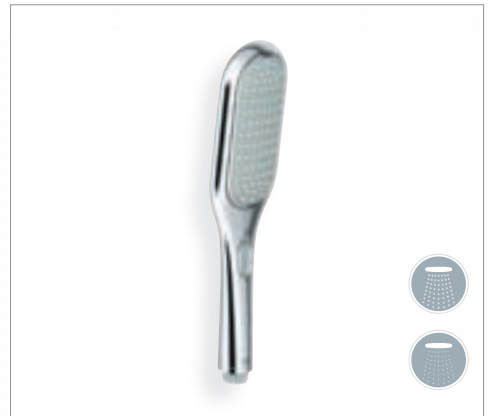

27 274 000 1 2 3 4 5
Ручной душ, Rain spray, Smart Rain
27 281 000 1 2 3 4 5
с ограничителем расхода до 9,4 л/мин