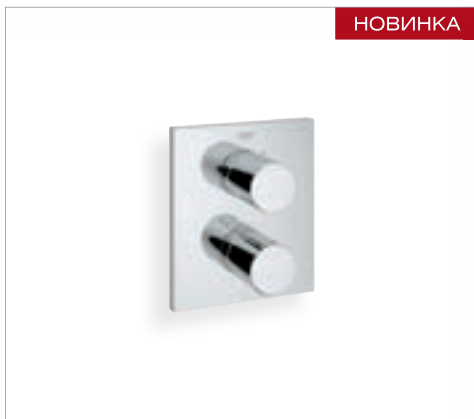

19 567 000
Термостатический смеситель для ванны