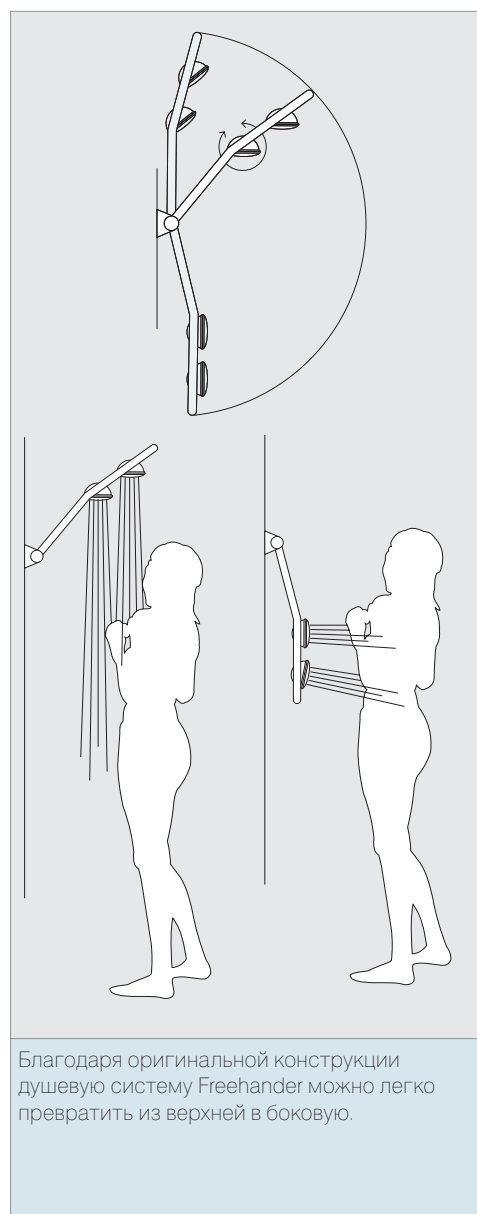

Благодаря оригинальной конструкции душевую систему Freehander можно легко превратить из верхней в боковую.

GROHE DreamSpray®

GROHE StarLight®

Преимущества GROHE:
SpeedClean