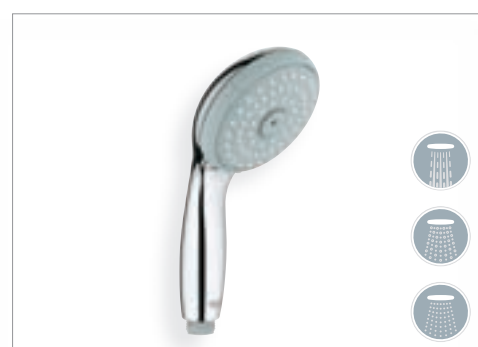

28 261 000 1

Ручной душ III

Режимы струи: Rain, GROHE Rain O², Massage