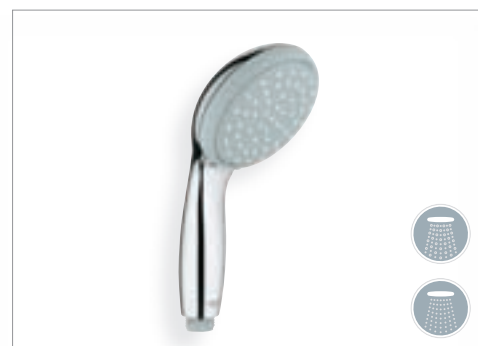

27 597 00E 1

Ручной душ II

Режимы струи: Rain, GROHE Rain O² с ограничением расхода до 5,8 л/мин, с GROHE EcoJoy™

28 214 002 1

Ручной душ II

GROHE EcoJoy™

GROHE CoolTouch®

GROHE DreamSpray®

GROHE StarLight®

Преимущества GROHE:
SpeedClean