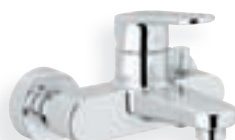

33 553 002 1
Смеситель для ванны