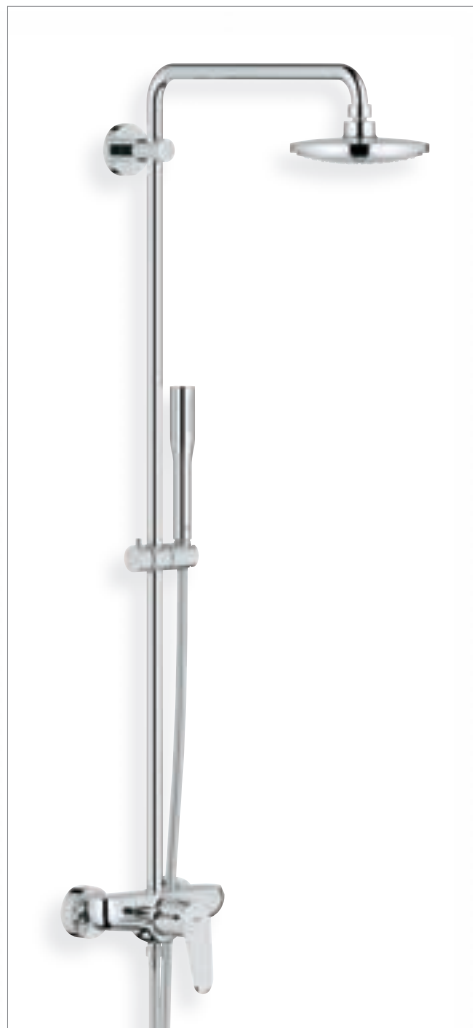

23 058 002 2
Душевая система