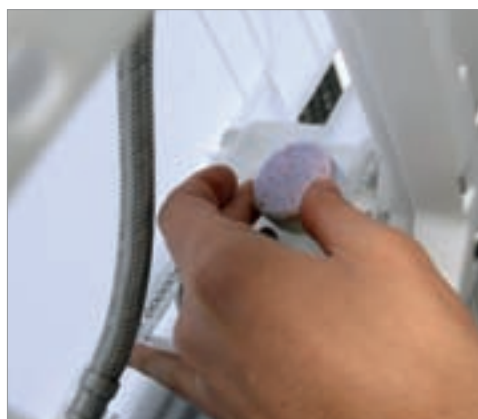

Опустите ароматизированную таблетку в ревизионное окно.