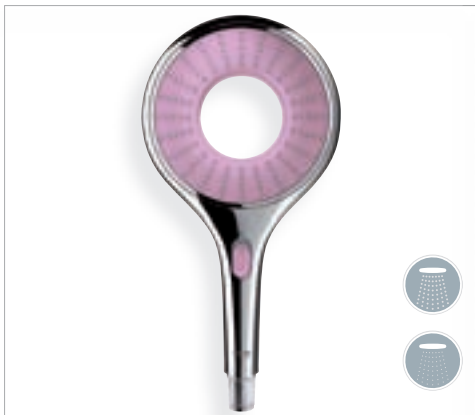

27 447 000 12345678
Ручной душ, Rain, Smart Rain
Хром/Розовый