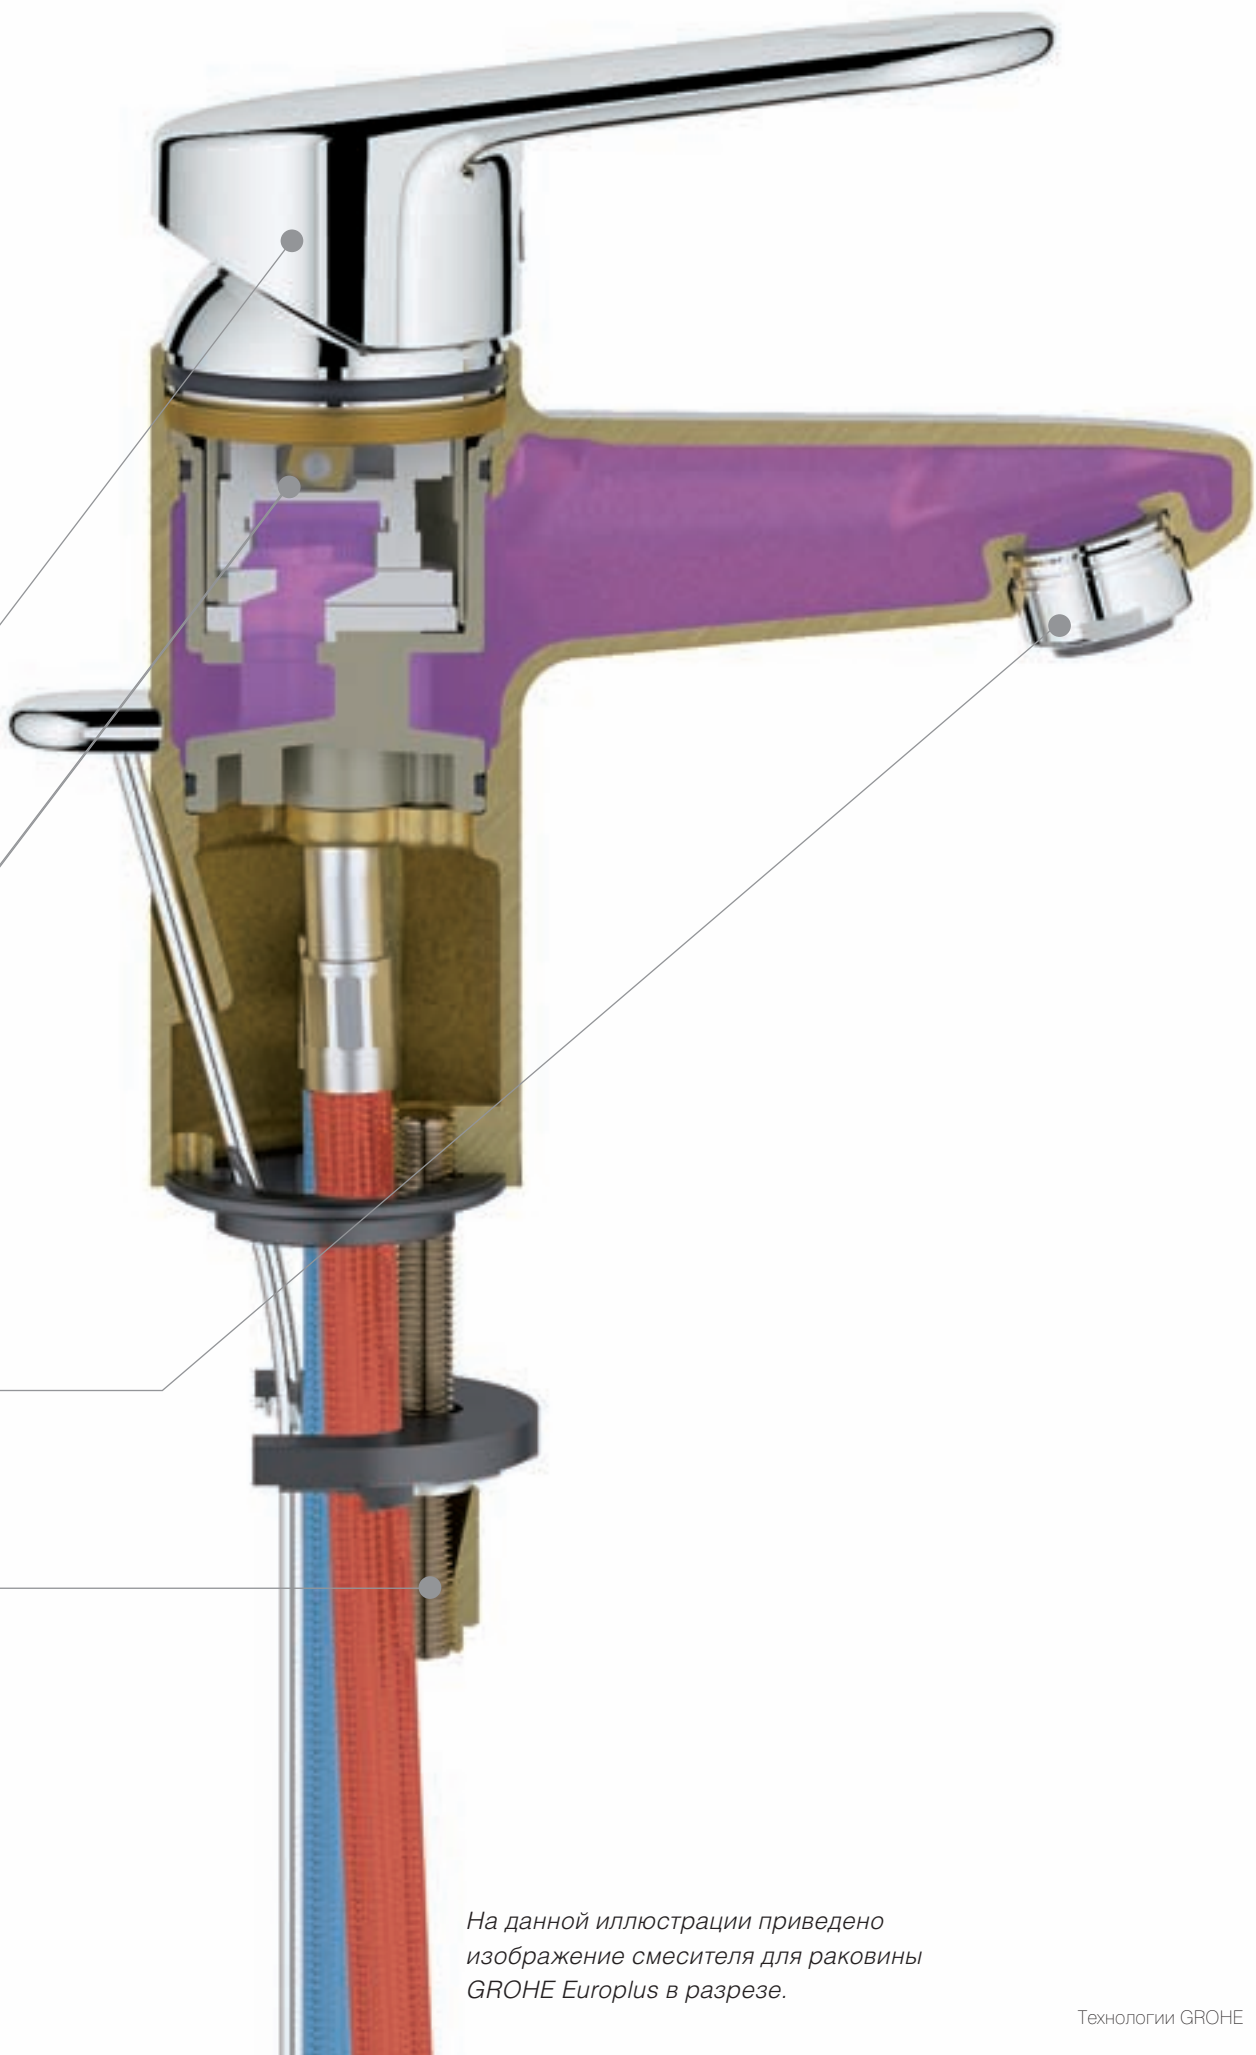

#### **GROHE SilkMove®**

Точный и плавный ход рычага обеспечивает легкость управления потоком воды.

#### **GROHE EcoJoy™**

Встроенная водосберегающая технология позволяет сократить расход воды.

#### **GROHE QuickFix® Plus**

Благодаря GROHE QuickFix® время установки сантехнического оборудования сокращается вдвое.

На данной иллюстрации приведено изображение смесителя для раковины GROHE Europlus в разрезе.