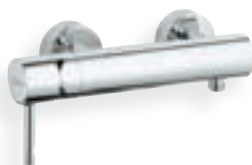

33 636 000

Смеситель для душа