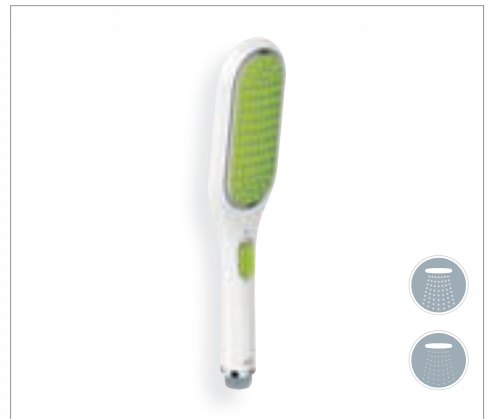

27 274 LSO 1 2 3 4 5
Ручной душ, Rain spray, Smart Rain
27 281 LSO 1 2 3 4 5
с ограничителем расхода до 9,4 л/мин