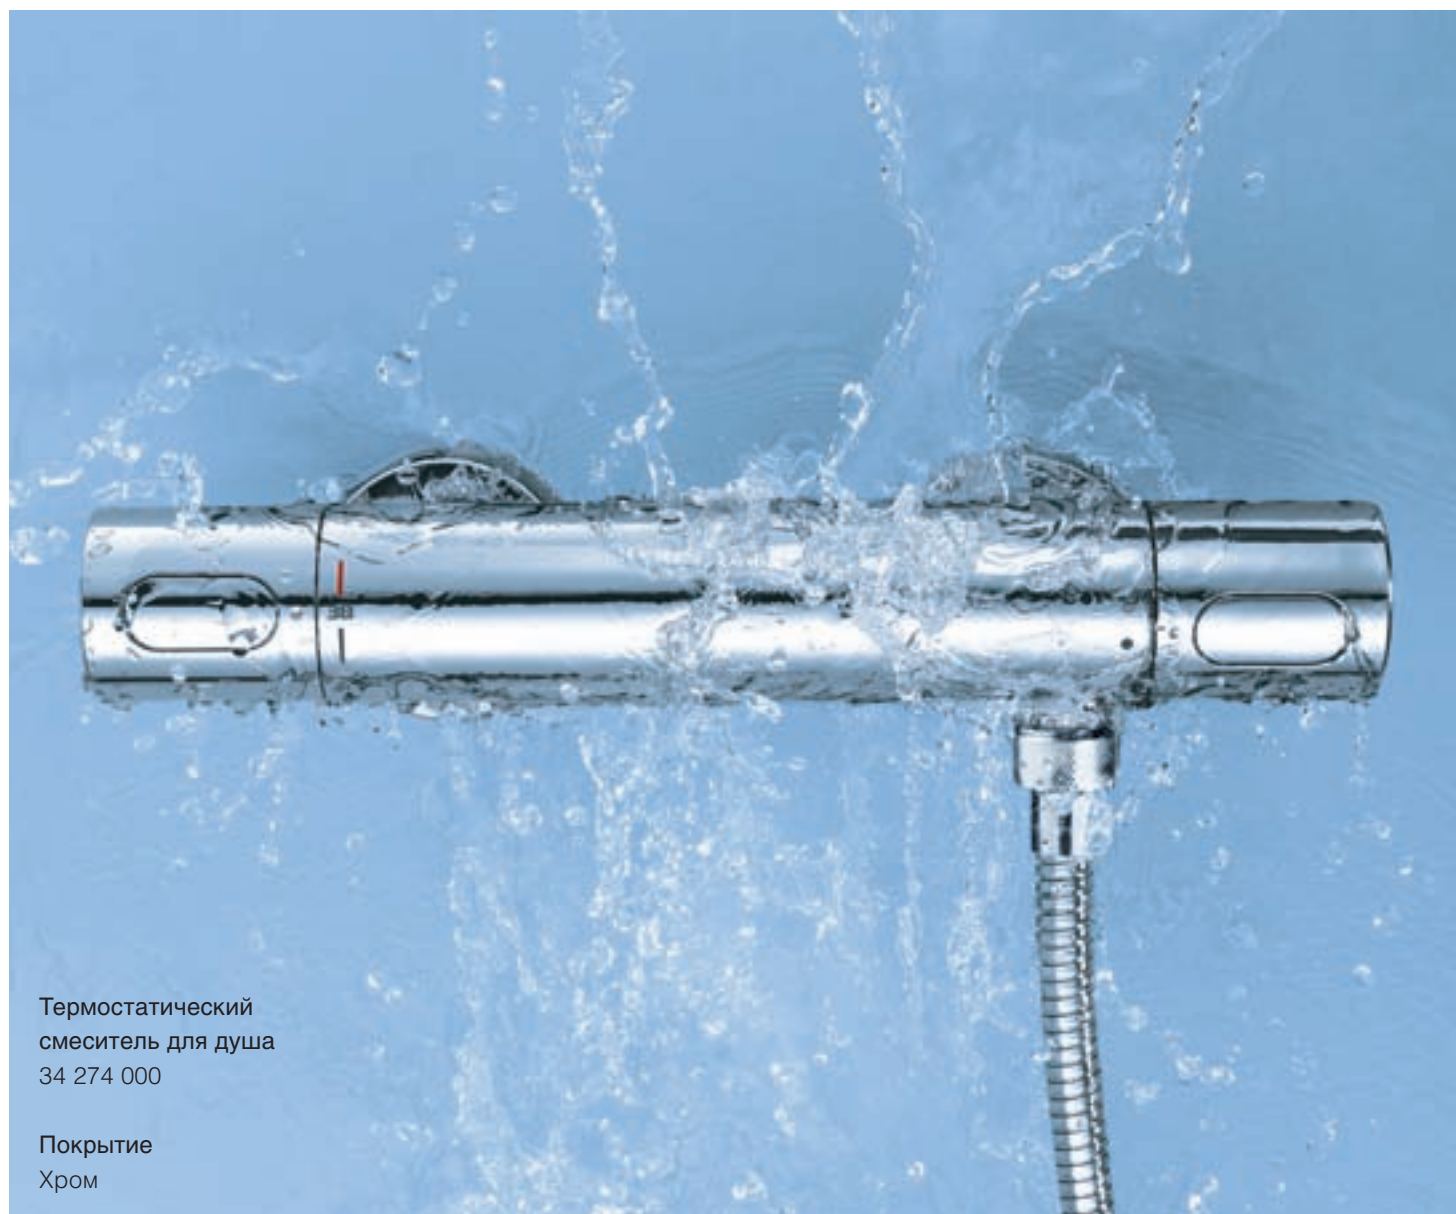

GROHTHERM 3000 COSMOPOLITAN

В термостатах Grohtherm 3000 Cosmopolitan современный минималистичный дизайн сочетается с нашими термостатными технологиями, удостоенными многочисленных наград, что для пользователей превращается в беззаботное удовольствие от принятия душа. Лаконичное конструктивное решение на основе выступающих цилиндров с идеальными пропорциям следует эстетической концепции простоты и создает уравновешенное, гармоничное впечатление. Его достоинства подчеркивает прочное и роскошное хромированное покрытие GROHE StarLight®, устойчивое к загрязнениям и истиранию.

Технология GROHE TurboStat® обеспечивает быстрое реагирование термостата на любые колебания напора воды, поддерживая идеальную для Вас температуру воды, а технология GROHE CoolTouch® предотвращает нагрев корпуса термостата выше температуры воды в душе, исключая вероятность ожогов о горячие хромированные поверхности. Для тех, кто хочет пользоваться в ванной комнате технологиями водосбережения, предусмотрена кнопка экономичного расхода воды (EcoButton), расположенная на регуляторе термостата, – она позволяет сократить расход воды приблизительно на 50%.

Эта серия термостатов внешнего и скрытого монтажа дополняет собой коллекции GROHE направления Cosmopolitan, позволяя легко и просто подобрать весь комплект оборудования для оснащения ванной комнаты в едином стиле.

Термостатический
смеситель для душа
34 274 000

Покрытие
Хром

GROHE TurboStat®

GROHE CoolTouch®

GROHE™

GROHE StarLight®

Преимущества GROHE:
SafeStop
EcoButton
AquaDimmer
EasyLogic
HandCrafted
SmartFix