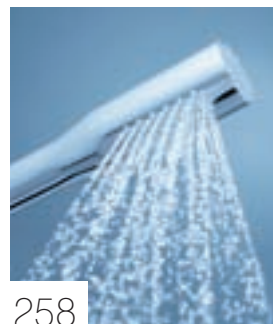

GROHE EUPHORIA