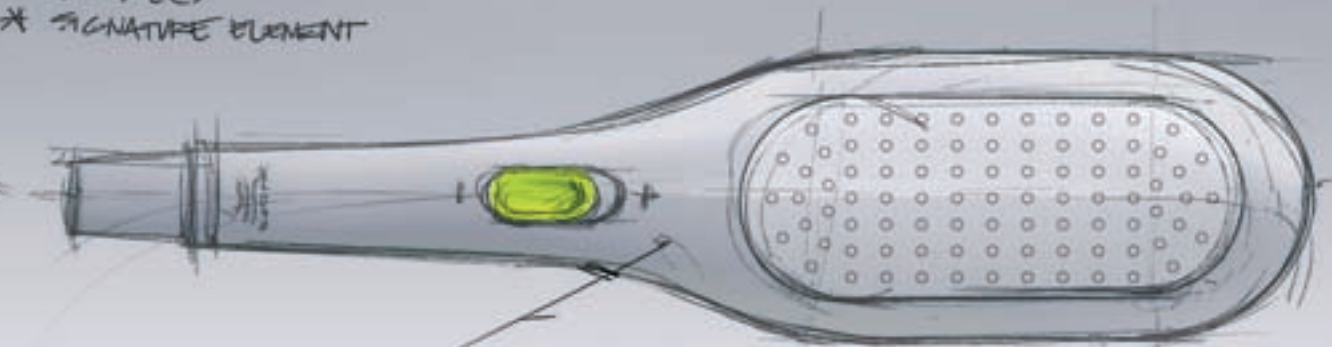

FLAT

7° DEGREES
* SIGNATURE ELEMENT