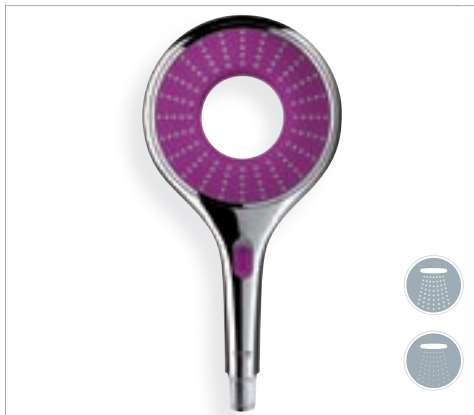

27 448 000 12345678
Ручной душ, Rain, Smart Rain
Хром/Фиолетовый