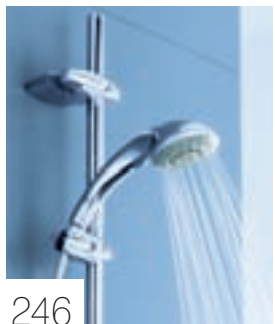

GROHE MOVARIO