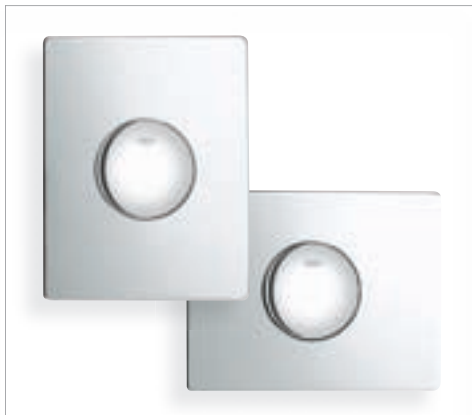

38 573 000 *4

Skate

Панель смыва с одним объемом смыва