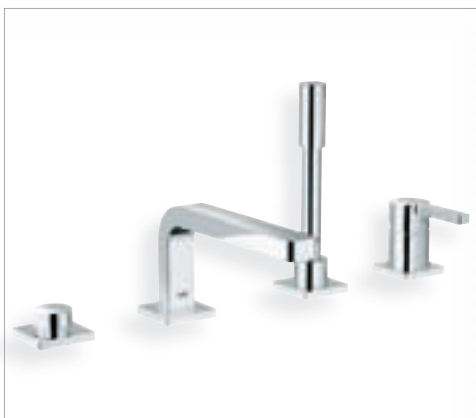

GROHE LINEARE

19 577 000

Смеситель для ванны на 4 отверстия