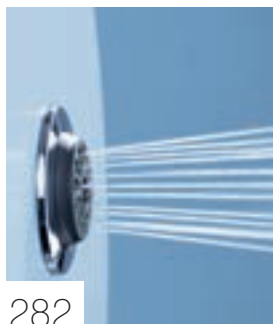

ДУШЕВЫЕ ПАНЕЛИ
GROHE