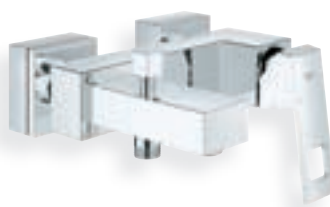

23 140 000 3
Смеситель для ванны

НОВИНКА