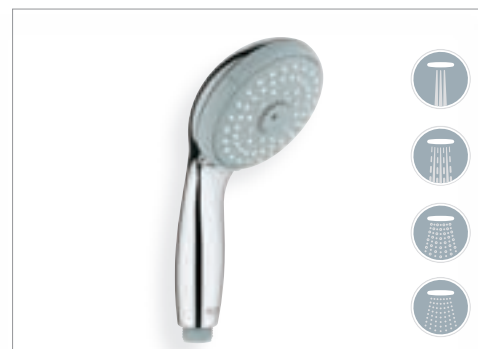

GROHE NEW TEMPESTA

Коллекция душей New Tempesta объединяет в себе преимущества технологии GROHE DreamSpray®, изысканный внешний вид и практические функции. Разрабатывая ее, мы ориентировались на новейшие тенденции в оформлении ванных комнат и стремились к сочетаемости с широким спектром смесителей GROHE.

Головка ручного душа снабжена ударопрочным силиконовым кольцом, защищающим ванну или поддон душевой кабины от повреждения в случае падения душа. Такое решение делает эту модель идеальным выбором для семей с маленькими детьми.

Ручной душ

28 578 001

Покрытие

Хром

28 578 001 1

Ручной душ IV

Режимы струи: Rain, GROHE Rain O², Massage, Jet