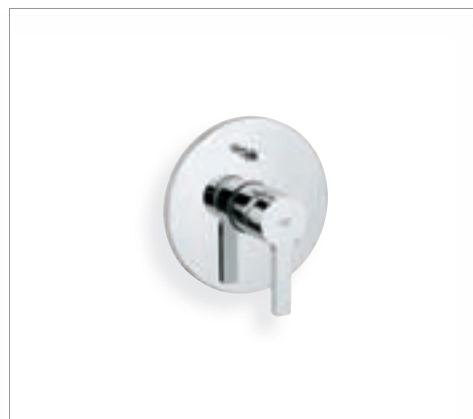

19 297 000 1 3 4

Смеситель для ванны

GROHE SilkMove®

GROHE StarLight®

Смеситель
для раковины

Преимущества GROHE:
Система скрытых креплений
Скрытые S-образные эксцентрики
Ручная обработка