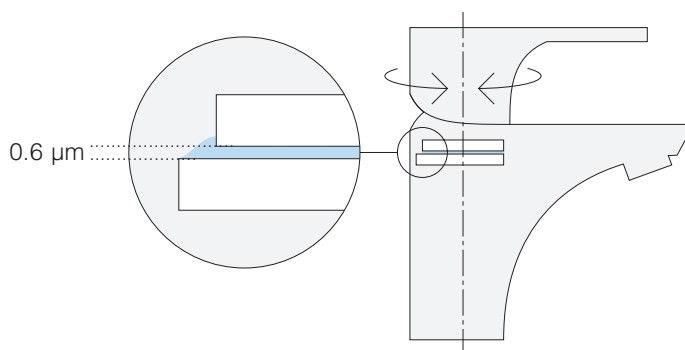

Картридж, в котором находятся керамические диски, – это “нервный центр” любого смесителя. Рычаг смесителя соединен с картриджем с помощью штока – в интересах прочности и долговечности GROHE изготавливает его из литой латуни. Накладываясь друг на друга, диски перекрывают воду либо пропускают ее. Именно поэтому от качества и точности изготовления этих деталей зависит качество работы смесителя.

Компания GROHE является одним из ведущих мировых производителей смесителей и среди них – одним из немногих, кто производит картриджи самостоятельно. Для производства картриджей мы применяем высокотехнологичный процесс, а комплектующими служат диски из керамического сплава, испытанного в условиях космоса. На полированную зеркальную поверхность дисков наносится особая смазка марки Teflon, обеспечивающая их гладкое скольжение.

В результате применения этой самой современной технологии наши смесители отличаются чрезвычайно широким углом поворота рычага, который обеспечивает точность регулирования напора и температуры воды.