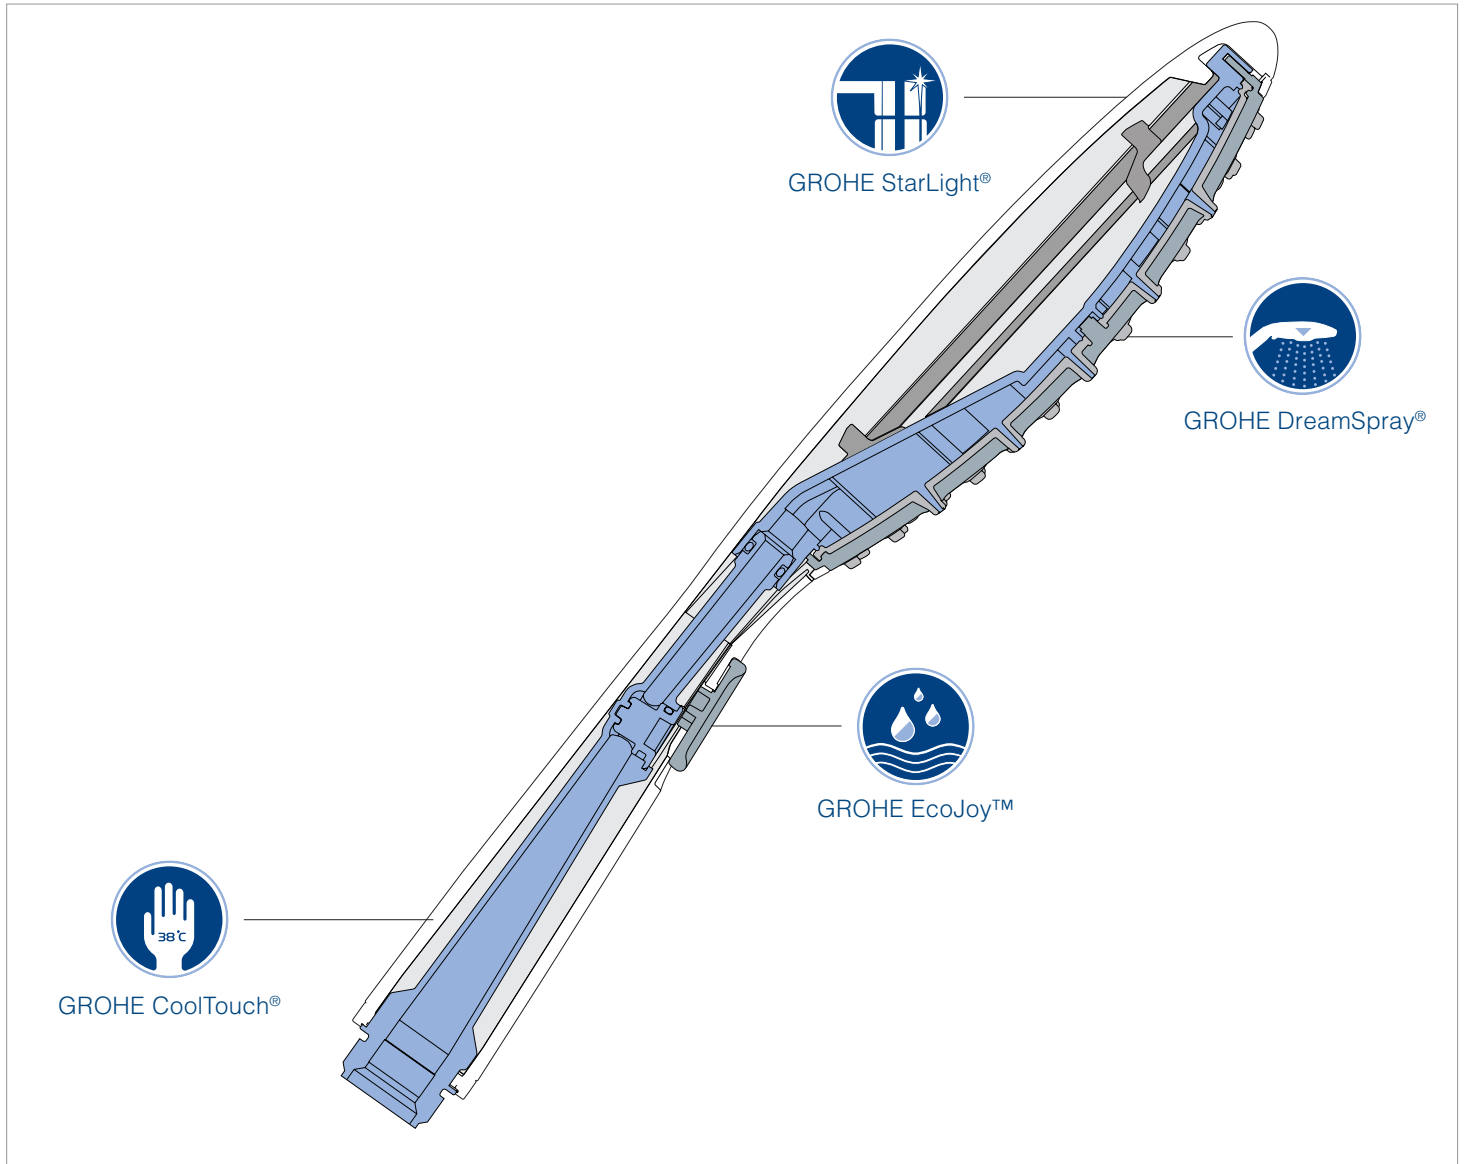

Режим Normal

В режиме Normal вода подается равномерными струями, охватывая все тело, и оказывает расслабляющее и освежающее действие.

Режим Rain

В этом режиме вода подается широким и мягким потоком, имитирующим теплый летний дождь.

Режим SmartRain

Этот режим распыления обладает всеми качествами и достоинствами нашего режима Rain, но расходует меньше воды.

Режим GROHE Rain O²

Мягкий и плавный режим струи, разработанный на основе режима Rain. Воздух затягивается в душевую головку, где смешивается с водой, позволяя получить более широкий и объемный поток воды.

Режим Pure

Вода подается из середины душевой головки сплошным широким и мягким потоком, который напоминает струю свежего горного родника.

Режим Jet

Интенсивный режим распыления создает освежающий и упругий поток воды. Прекрасно повышает тонус кожи.

Режим Massage

Пульсирующий режим струи оказывает бодрящее массажное действие.

Режим Champagne

За счет насыщения потока воды воздушными пузырьками, капли воды получаются крупнее и мягче.

Режим Deluxe Champagne

Роскошный и объемный поток воды, пенящийся мягкими каплями.