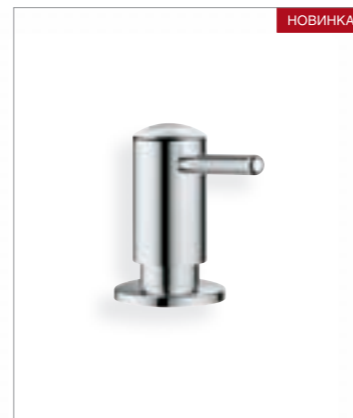

40 536 000
Contemporary
Дозатор жидкого мыла
Запасная емкость 0,4 л

Варианты покрытия:
● 000 | Хром StarLight

SmoothTurn

ComfortHeight

GROHE
StarLight®