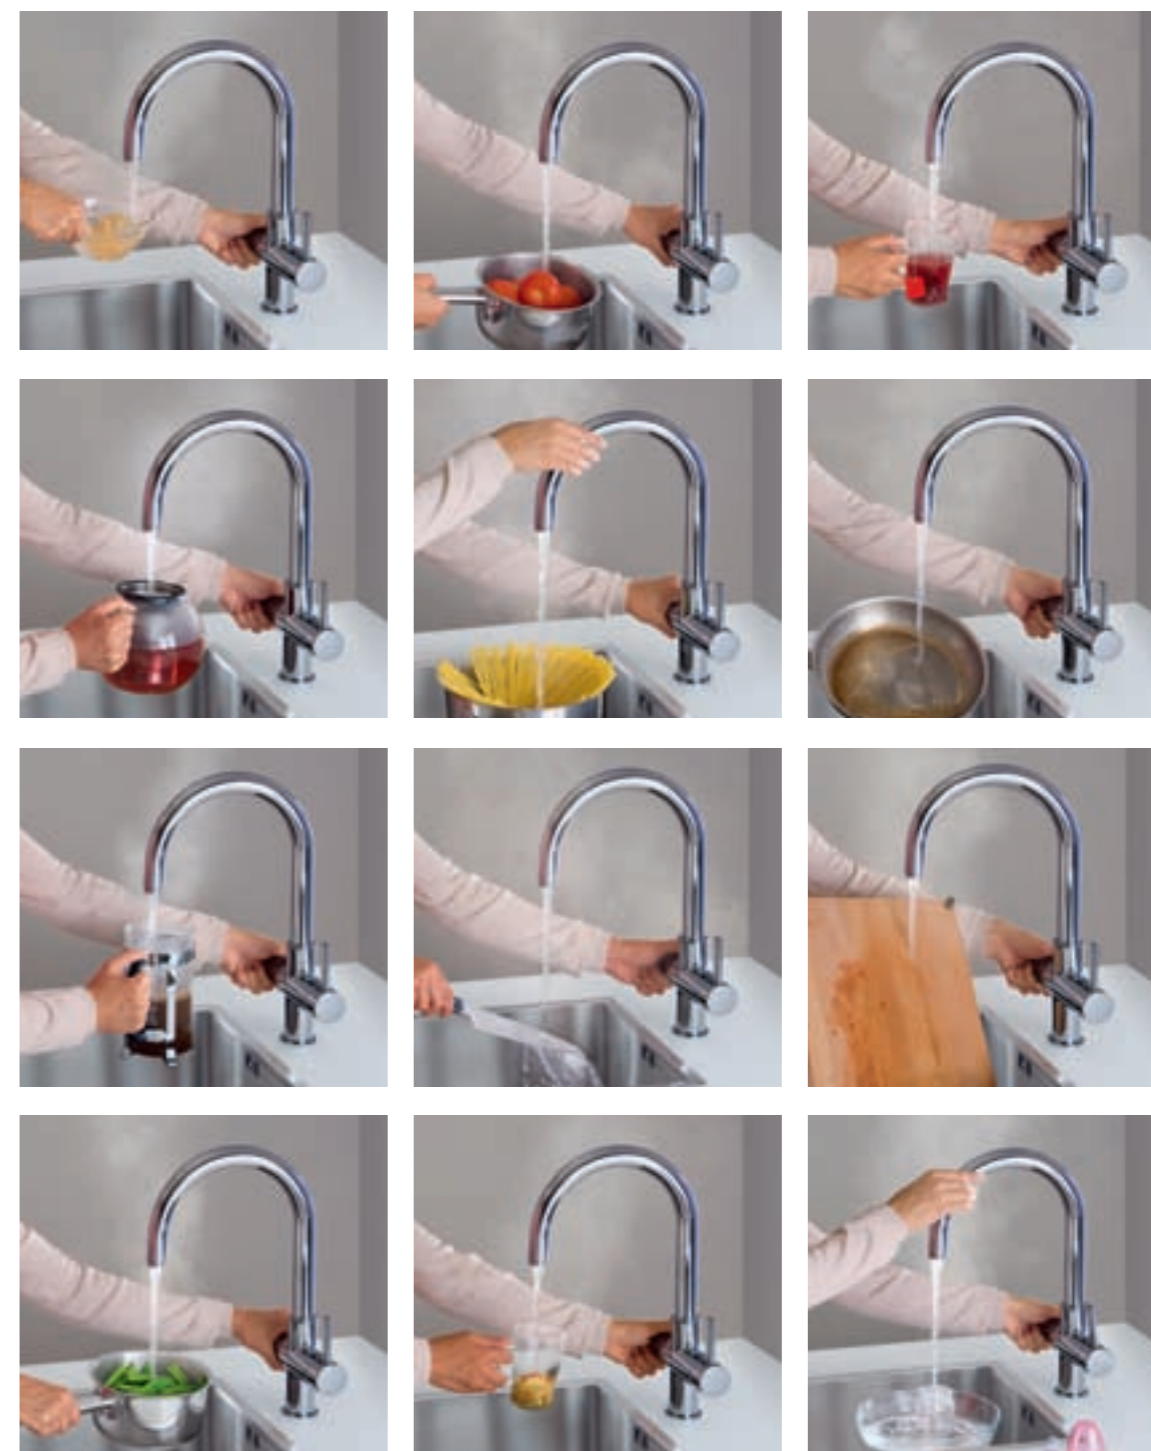

GROHE RED™

Вода закипела!

Задумайтесь на минутку и сосчитайте, сколько раз в день Вам требуется на кухне кипящая вода. Когда Вам вдруг захотелось выпить чашечку чая или немедленно приготовить спагетти в томатном соусе, когда ребенок плачет от голода, а бутылочку еще нужно простерилизовать... Этот список можно продолжать долго...

Установив систему GROHE Red™, Вы сможете наливать воду температурой 100 °С прямо из-под крана без ожидания. От трех до шести литров, в зависимости от объема бойлера. Просто. Экономично. И при разумном расходе энергии.