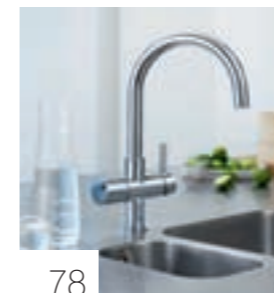

GROHE BLUE®