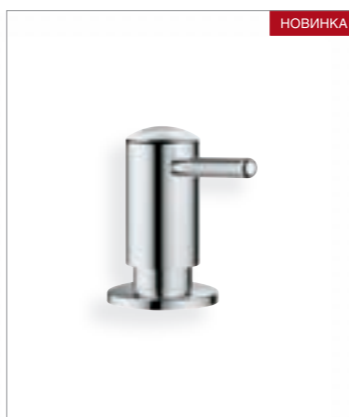

33 977 001
Смеситель для мойки с низким изливом
33 977 00E
То же, с GROHE EcoJoy™

НОВИНКА