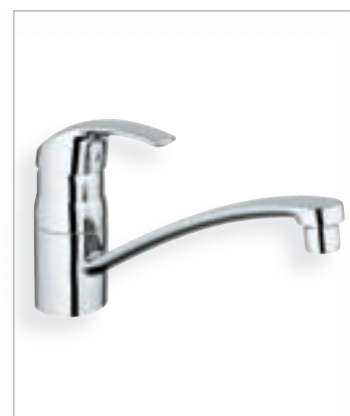

GROHE EUROSTYLE

В коллекции Eurostyle, разработанной с большим запасом долговечности, современный дизайн сочетается с новейшими технологиями и характеристиками. Крепкий и удобный в обращении рычаг выполнен с применением технологии GROHE SilkMove®, улучшающей его функциональность, а грациозные линии изогнутого излива привнесут в рабочую зону акцент элегантности. Смесители Eurostyle комплектуются низким либо изогнутым изливом, безупречное хромированное покрытие выполняется по нашей запатентованной технологии, а модель GROHE EcoJoy™ способствует экономии воды на кухне.

GO ONLINE

НОВИНКА

Варианты покрытия:
● 000 | Хром StarLight

SmoothTurn

SwivelStop

ComfortHeight

GROHE EUROSMART

Смесители Eurosmart – практичные, отличающиеся добротной конструкцией и высоким качеством внутренних элементов. Благодаря технологии GROHE SilkMove® управлять напором и температурой воды движением одной руки становится проще простого, а безупречное позиционирование излива позволяет с легкостью наполнять кастрюли. Безукоризненное сияние поверхности и блестящий внешний вид на весь срок службы обеспечивает запатентованное хромированное покрытие GROHE StarLight®. Завершает модельный ряд модификация с технологией GROHE EcoJoy™, позволяющая сокращать расход воды.

GO ONLINE

НОВИНКА

Варианты покрытия:
● 000 | Хром StarLight

SmoothTurn

SwivelStop

ComfortHeight