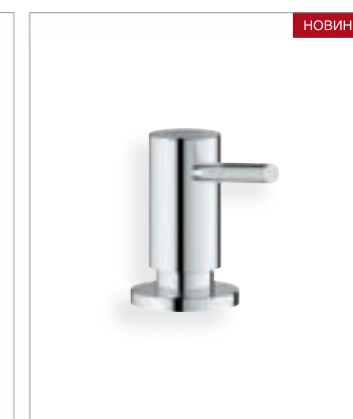

32 322 000 / 32 322 DC0
Смеситель для мойки U- излив с выдвижной лейкой

НОВИНКА

40 535 000 / 40 535 DC0
Cosmopolitan
Дозатор жидкого мыла
Запасная емкость 0,4 л

GROHE SilkMove®

GROHE StarLight®

ExtensiveRange

Pull-OutMousseur

Pull-OutSpray

SmoothTurn

ComfortHeight

OpenWaterHeater

Варианты покрытия:

- 000 | Хром StarLight
- DC0 | Суперсталь