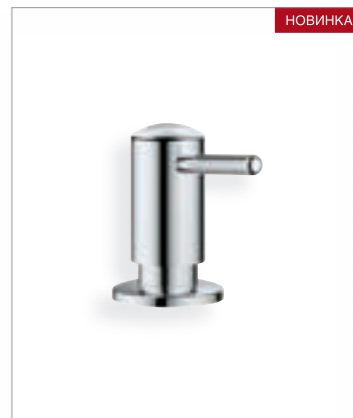

31 819 001
Смеситель для мойки

40 536 000
Contemporary
Дозатор жидкого мыла
Запасная емкость 0,4 л

Варианты покрытия:
● 000 | Хром StarLight

SmoothTurn

ComfortHeight

GROHE
StarLight®

31 191 001
Смеситель для мойки для
настенного монтажа