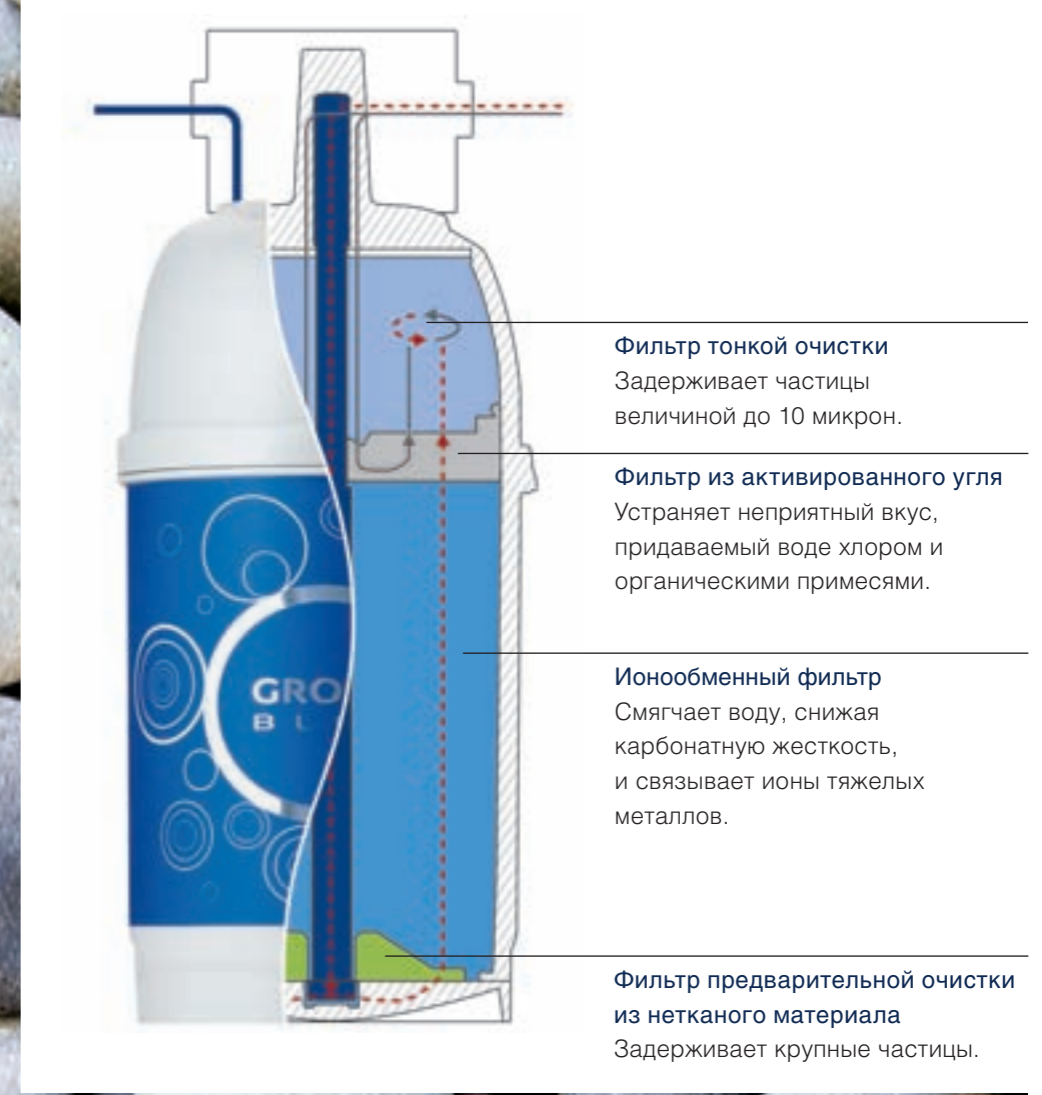

Меньше последствий для экологии

GROHE Blue® представляет собой устройство, которое не только обеспечивает удобство и помогает вести здоровый образ жизни, но и оправдывает себя с экологической точки зрения. По сравнению с вредными выбросами и энергопотреблением, связанными с разливом и транспортировкой бутилированной минеральной воды, экологические последствия фильтрации водопроводной воды практически ничтожны. GROHE Blue® экономит ресурсы и средства, ведь для того, чтобы на полке супермаркета оказался всего один литр воды, требуется затратить целых семь. Поскольку тяжелые бутылки больше не потребуются носить домой, экономятся и Ваши силы, а также время и ресурсы, необходимые для вторичной переработки упаковки.