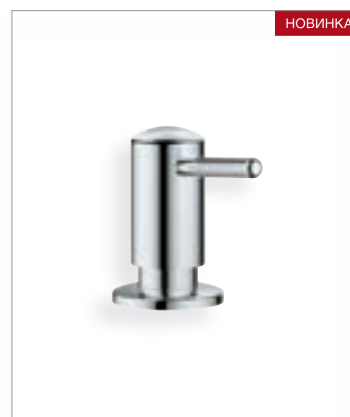

33 281 001
Смеситель для мойки с низким изливом
33 281 00E
То же, с GROHE EcoJoy™

НОВИНКА