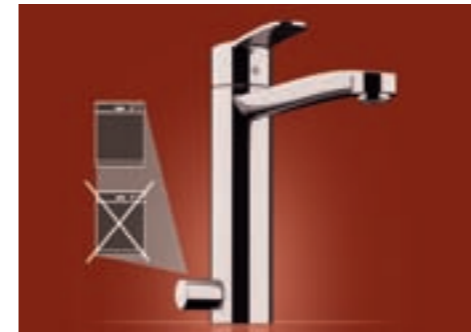

StopValve
Встроенный клапан для перекрытия водоснабжения посудомоечной машины.