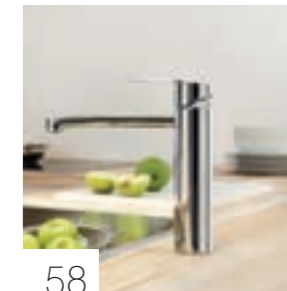

GROHE
EUROSTYLE
COSMOPOLITAN