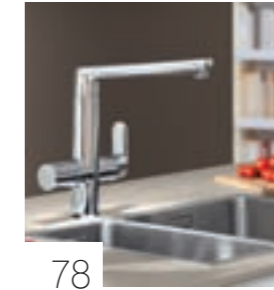

GROHE BLUE®
K7