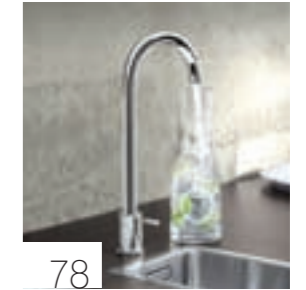

GROHE BLUE®
MONO