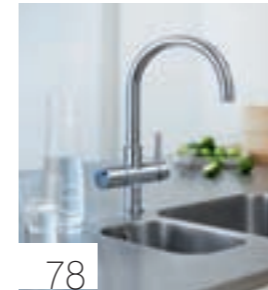

GROHE BLUE® ВОДНЫЕ СИСТЕМЫ

В системе GROHE Blue® реализована технология фильтрации воды, преобразующая обычную водопроводную воду в чистую питьевую без привкуса тяжелых металлов, извести или хлора. Удобный сменный фильтр, рассчитанный на очистку 600 литров воды, представляет собой экологически целесообразное решение по фильтрации воды. Смеситель, способный подавать как фильтрованную, так и нефильтрованную воду в зависимости от положения рычага, выпускается в хромированном покрытии GROHE StarLight®, благодаря которому надолго сохраняет великолепный внешний вид.

GROHE BLUE®