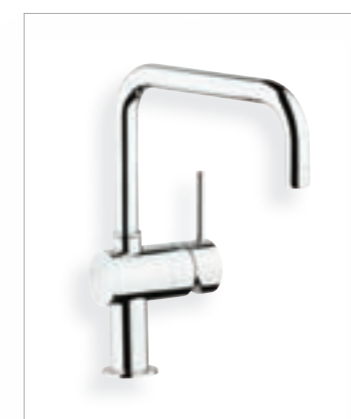

32 917 000 / 32 917 DC0
Смеситель для мойки C-излив

32 918 000 / 32 918 DC0
Смеситель для мойки C- излив с выдвижным изливом с аэратором

32 918 00E
То же, с GROHE EcoJoy™

32 321 000 / 32 321 DC0
Смеситель для мойки C- излив с выдвижной лейкой