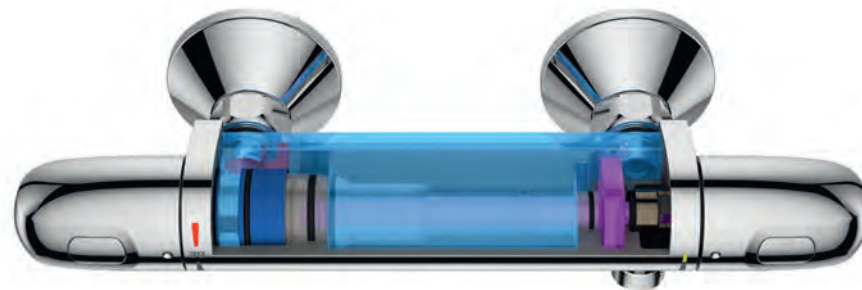

GROHE COOLTOUCH®

100% GROHE COOLTOUCH®: безопасность – превыше всего!

Цельнометаллический корпус термостата Grohtherm 1000 NEW, в конструкции которого применяется полная версия технологии GROHE CoolTouch®, всегда остается прохладным и безопасным для прикосновений. Между протоками с горячей водой и внешним корпусом термостата проходит изолирующий канал, благодаря которому температура наружной поверхности устройства никогда не превышает температуры подаваемой смешанной воды. Таким образом, хромированное покрытие никогда не нагревается до опасного состояния. Эта мера безопасности особенно актуальна для защиты детей, которые не всегда могут сразу определить, что к какому-то предмету опасно прикасаться из-за его температуры.

Технология 100% GROHE CoolTouch®: предотвращение ожогов при касании

НОВИНКА

Безопасный корпус с охлаждающим и изолирующим каналом