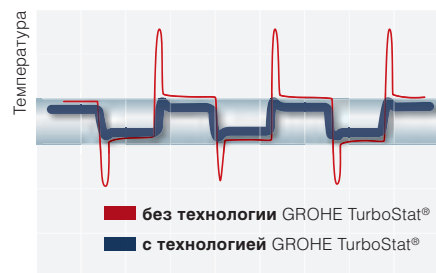

GROHE TURBOSTAT®

Стабильное поддержание заданной температуры воды создает максимально возможный уровень комфорта и безопасности. В основе конструкции нашего нового термостата лежит технология GROHE TurboStat®. Благодаря непревзойденной чувствительности термозлемента он за долю секунды обеспечивает смешивание воды до заданной температуры, а также поддерживает ее на постоянном уровне на всем протяжении принятия душа. Вам больше не придется напрасно расходовать воду и время в попытках отрегулировать температуру. Кроме того в случае прекращения холодного водоснабжения термостат немедленно реагирует автоматическим отключением подачи горячей воды – этим обеспечивается защита от ошпаривания.

Точное компенсирование колебаний температуры и напора поступающей воды обеспечивает пользователю стабильность и комфорт душевых процедур на всем их протяжении.

Скорость

Термозлемент GROHE TurboStat®, лежащий в основе конструкции термостатов GROHE.