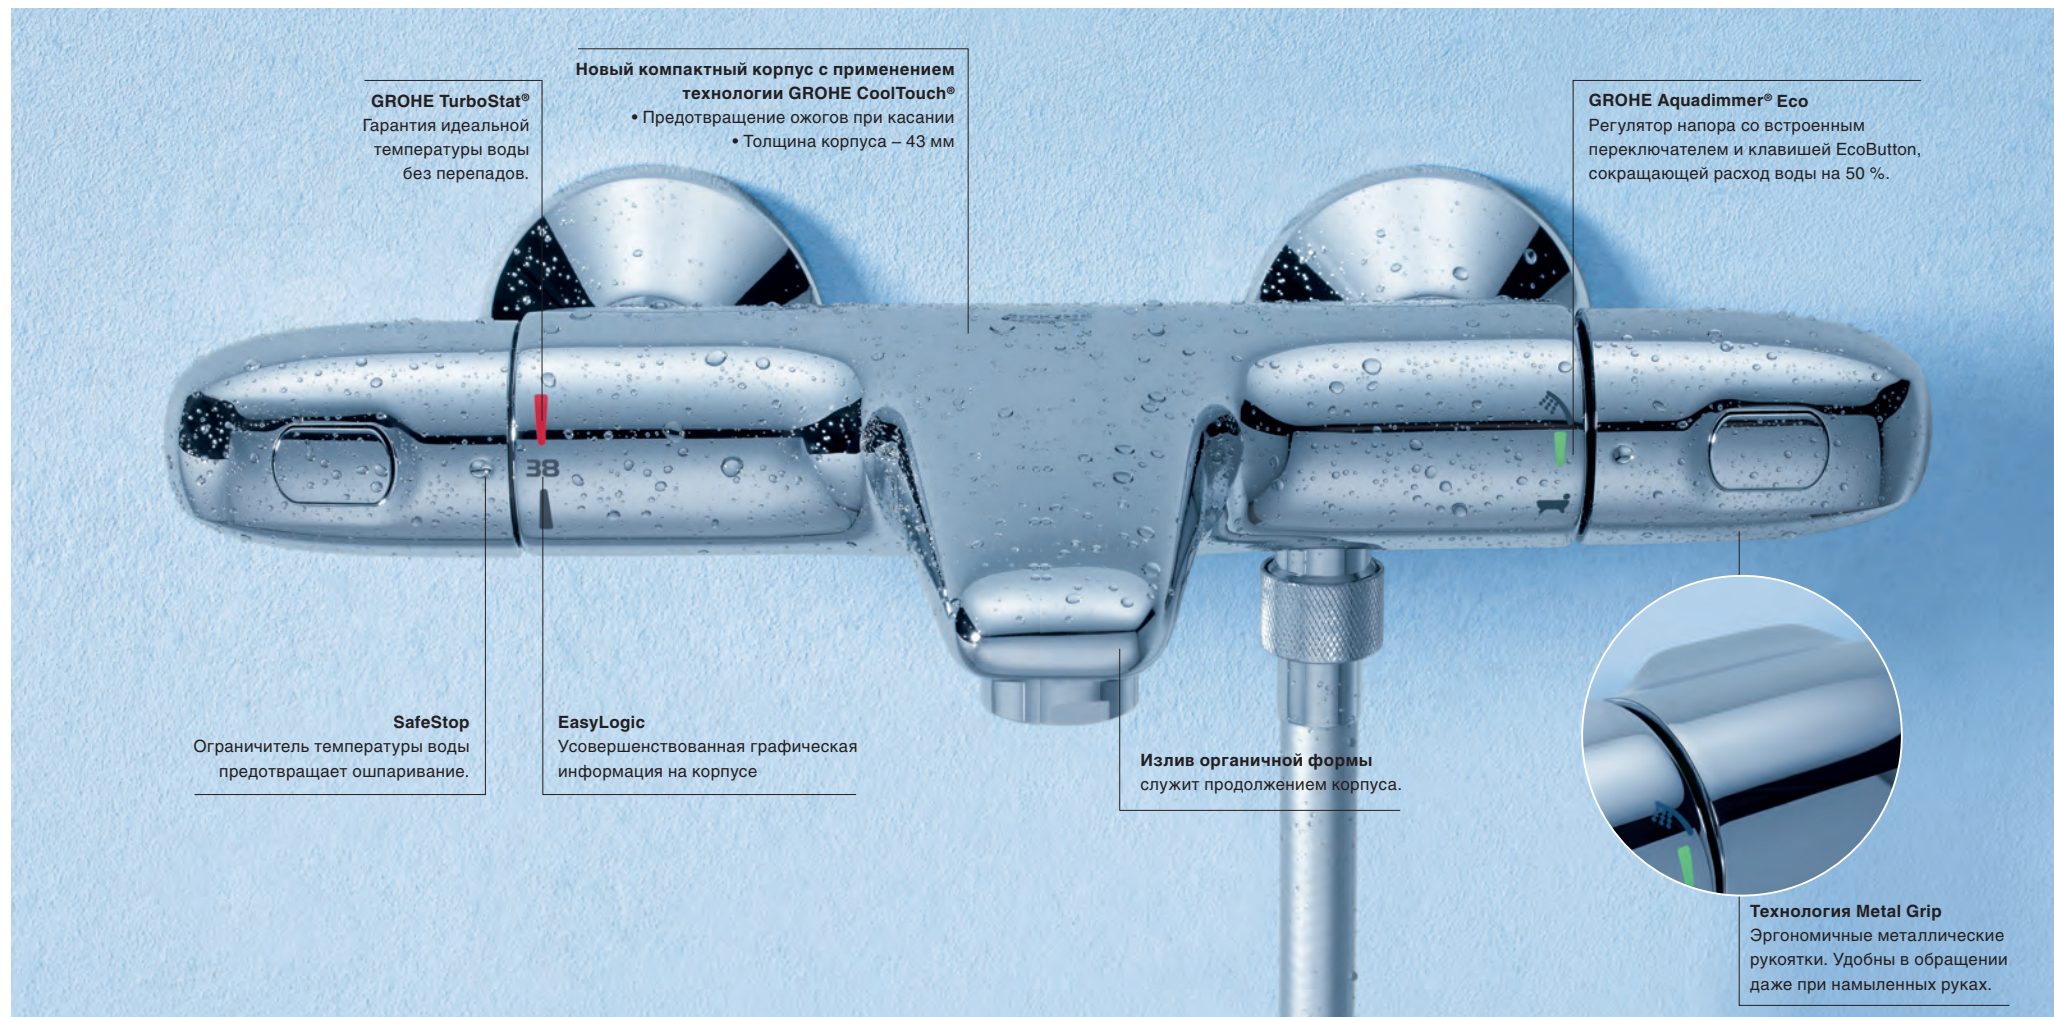

1

2

3

4

5

1 Новый современный дизайн // 2 Комфорт: эргономичные рукоятки // 3 Экономичность: Aquadimmer® Eco // 4 Предотвращение ошпаривания: ограничитель температуры SafeStop при 38° C // 5 Предотвращение ожогов: GROHE CoolTouch®

# В GROHTHERM 1000 NEW ПРЕДУСМОТРЕНО ВСЕ

**Оптимальный уровень комфорта, безопасности и экономичности.** Задайте желаемую температуру воды, и термостатический картридж с технологией GROHE TurboStat® будет поддерживать ее на данном уровне вне зависимости от колебаний напора и температуры в системе водоснабжения. Помните: безопасность – превыше всего. В конструкции корпуса термостата применяется новая прогрессивная технология GROHE CoolTouch®, которая предусматривает термоизоляцию между протоками с горячей водой и внешней поверхностью устройства, которая за счет этого всегда остается прохладной и не создает угрозы ожогов. В дополнение к этому, увеличить температуру воды до значений, превышающих заранее установленное

ограничение (по умолчанию – 38°C), можно только после нажатия на кнопку-стопор SafetyButton.

Крыловидные выступы на тыльных сторонах рукояток позволяют вращать их с минимальным усилием и даже намывленными руками. Комфорт в обращении также обеспечивается единым регулятором GROHE Aquadimmer, с помощью которого можно настраивать расход воды и переключаться между изливом для ванны и ручным душем. Принимайте душ с удовольствием, экономя при этом воду с помощью клавиши EcoButton, которая позволяет сократить расход практически вдвое. Новый термостат Grotherm 1000 NEW поможет Вам найти свою душевую зону комфорта.