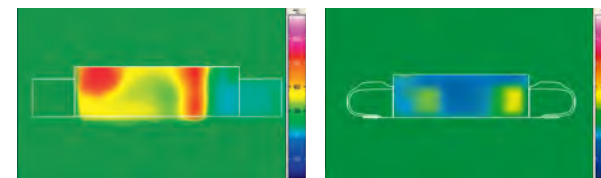

Термограмма без технологии GROHE CoolTouch®

Термограмма с технологией GROHE CoolTouch®