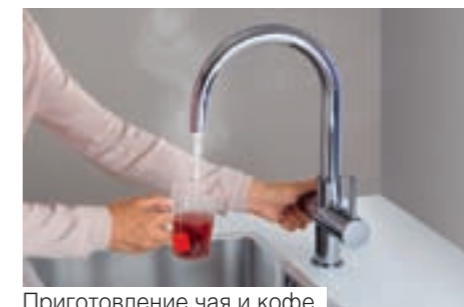

Приготовление чая и кофе