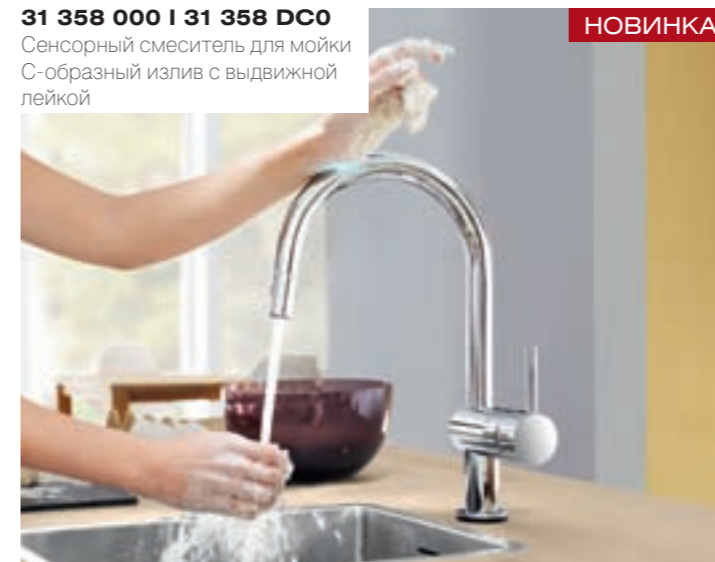

31 358 000 | 31 358 DC0
Сенсорный смеситель для мойки
С-образный излив с выдвижной
лейкой