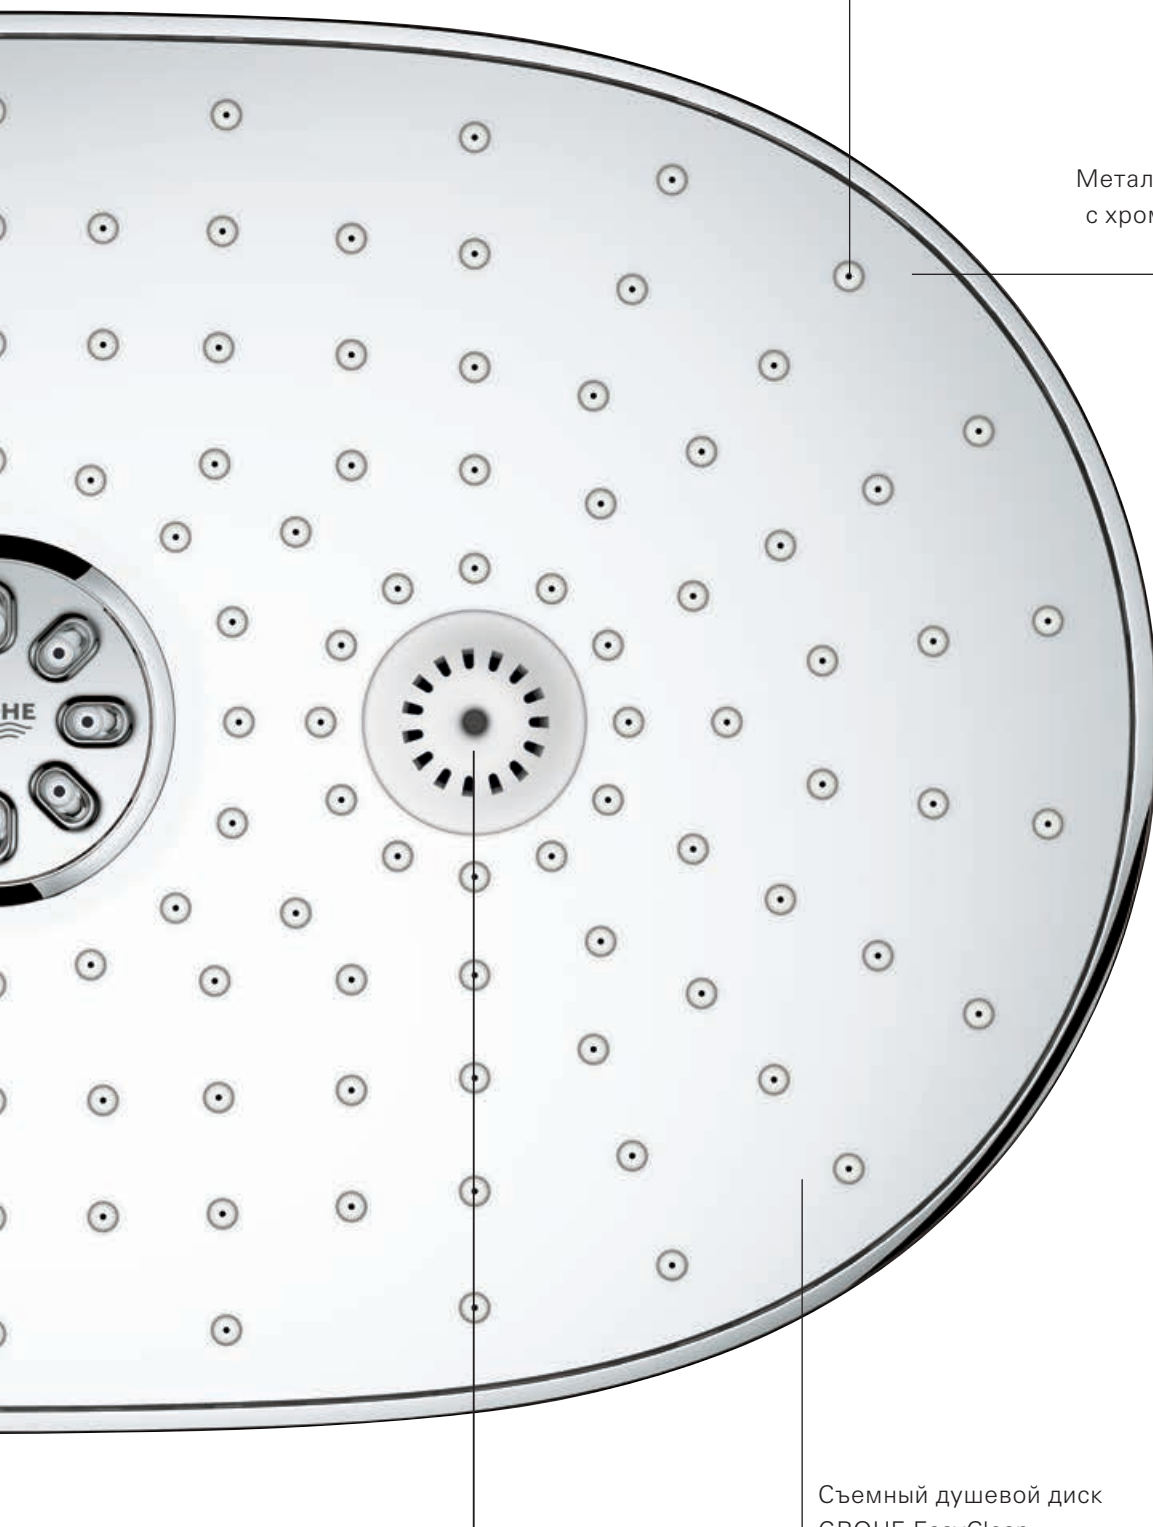

# МАКСИМУМ НАСЛАЖДЕНИЯ ВЕРХНИЙ ДУШ GROHE RAINSHOWER® 360

Основной режим струи –  
GROHE PureRain/GROHE Rain O²

**НОВИНКА! Режим струи GROHE TrioMassage**  
Комбинация знаменитого режима GROHE Vokoma Spray и двух  
головок с режимом GROHE Massage обеспечит массаж  
головы и воротниковой зоны единым потоком

Режим струи GROHE PureRain/GROHE Rain O<sup>2</sup>  
и усовершенствованные форсунки SpeedClean

Металлический душевой диск  
с хромированным покрытием  
GROHE StarLight®

Съемный душевой диск  
GROHE EasyClean

# ИННОВАЦИОННАЯ ДУШЕВАЯ СИСТЕМА С ПОЛНЫМ НАБОРОМ ФУНКЦИЙ

**В новой душевой системе GROHE Rainshower®, снабженной множеством прогрессивных функций, предусмотрено все!**

- Верхний душ размера XXL, охватывающий потоком воды все тело
- Регулятор GROHE SmartControl, обеспечивающий интуитивное управление потоком воды
- Корпус с технологией GROHE CoolTouch®, предотвращающей ожоги
- Технология GROHE TurboStat®, обеспечивающая поддержание заданной температуры воды
- Полочка EasyReach размера XL для хранения мыла и шампуня
- Ручной душ Power&Soul® 115 со шлангом SilverFlex длиной 1750 мм и вращаемым настенным держателем