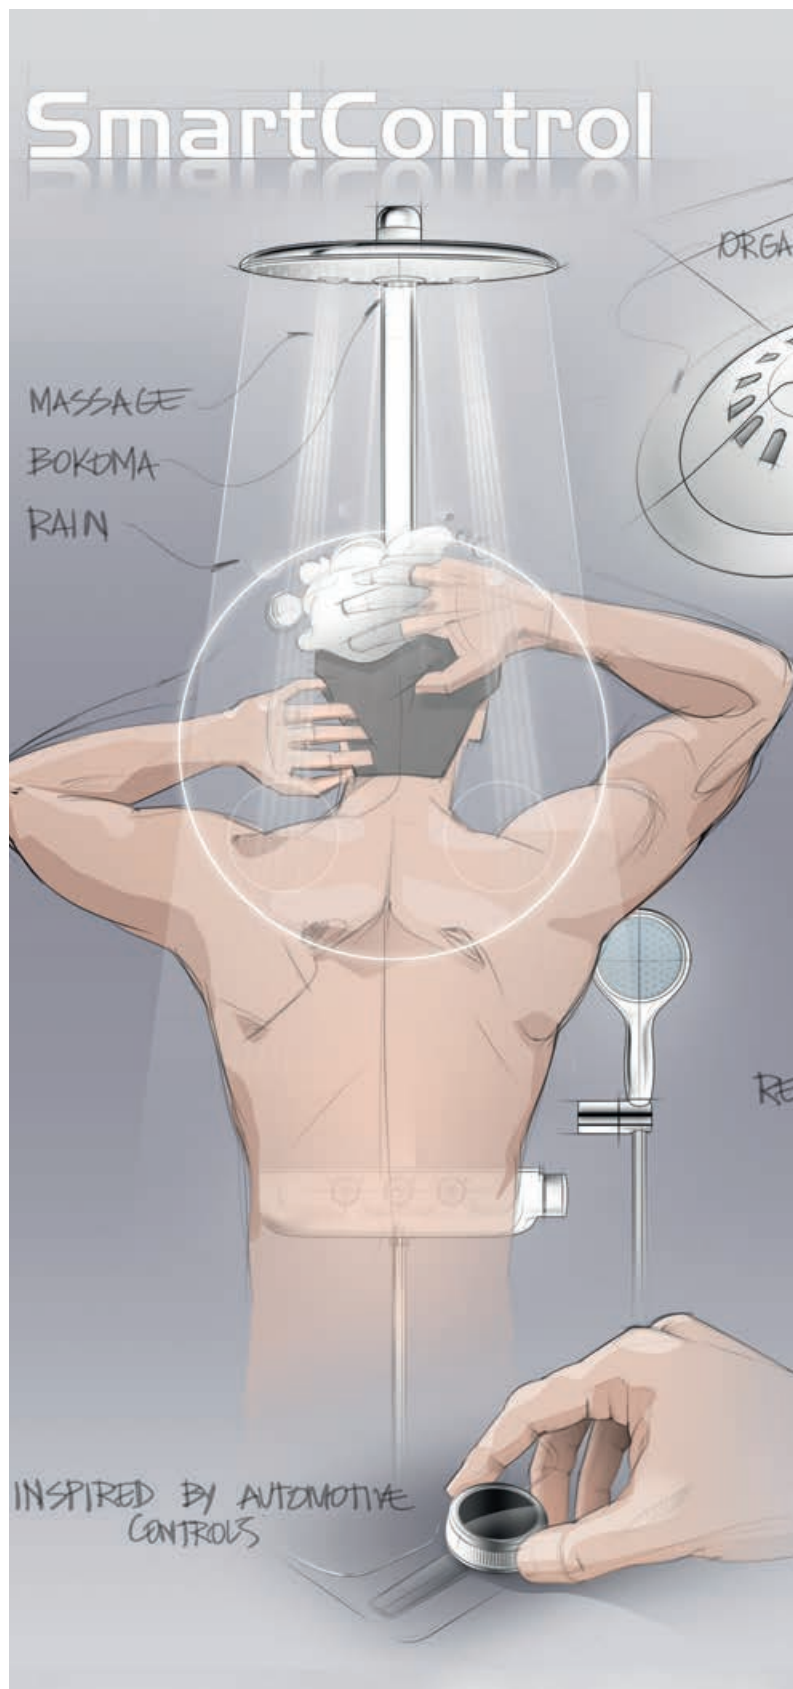

ВДОХНОВЕНИЕ ОТ ПРИРОДЫ

Нашими действиями управляют эмоции. Позвольте себе отрешиться от реальности, не теряя при этом контроль над ситуацией. Достичь этого помогут природные формы, дарящие приятные тактильные ощущения. Насладитесь сочетанием органичного дизайна и инновационных технологий в предвкушении расслабления и отдыха от повседневной суеты.