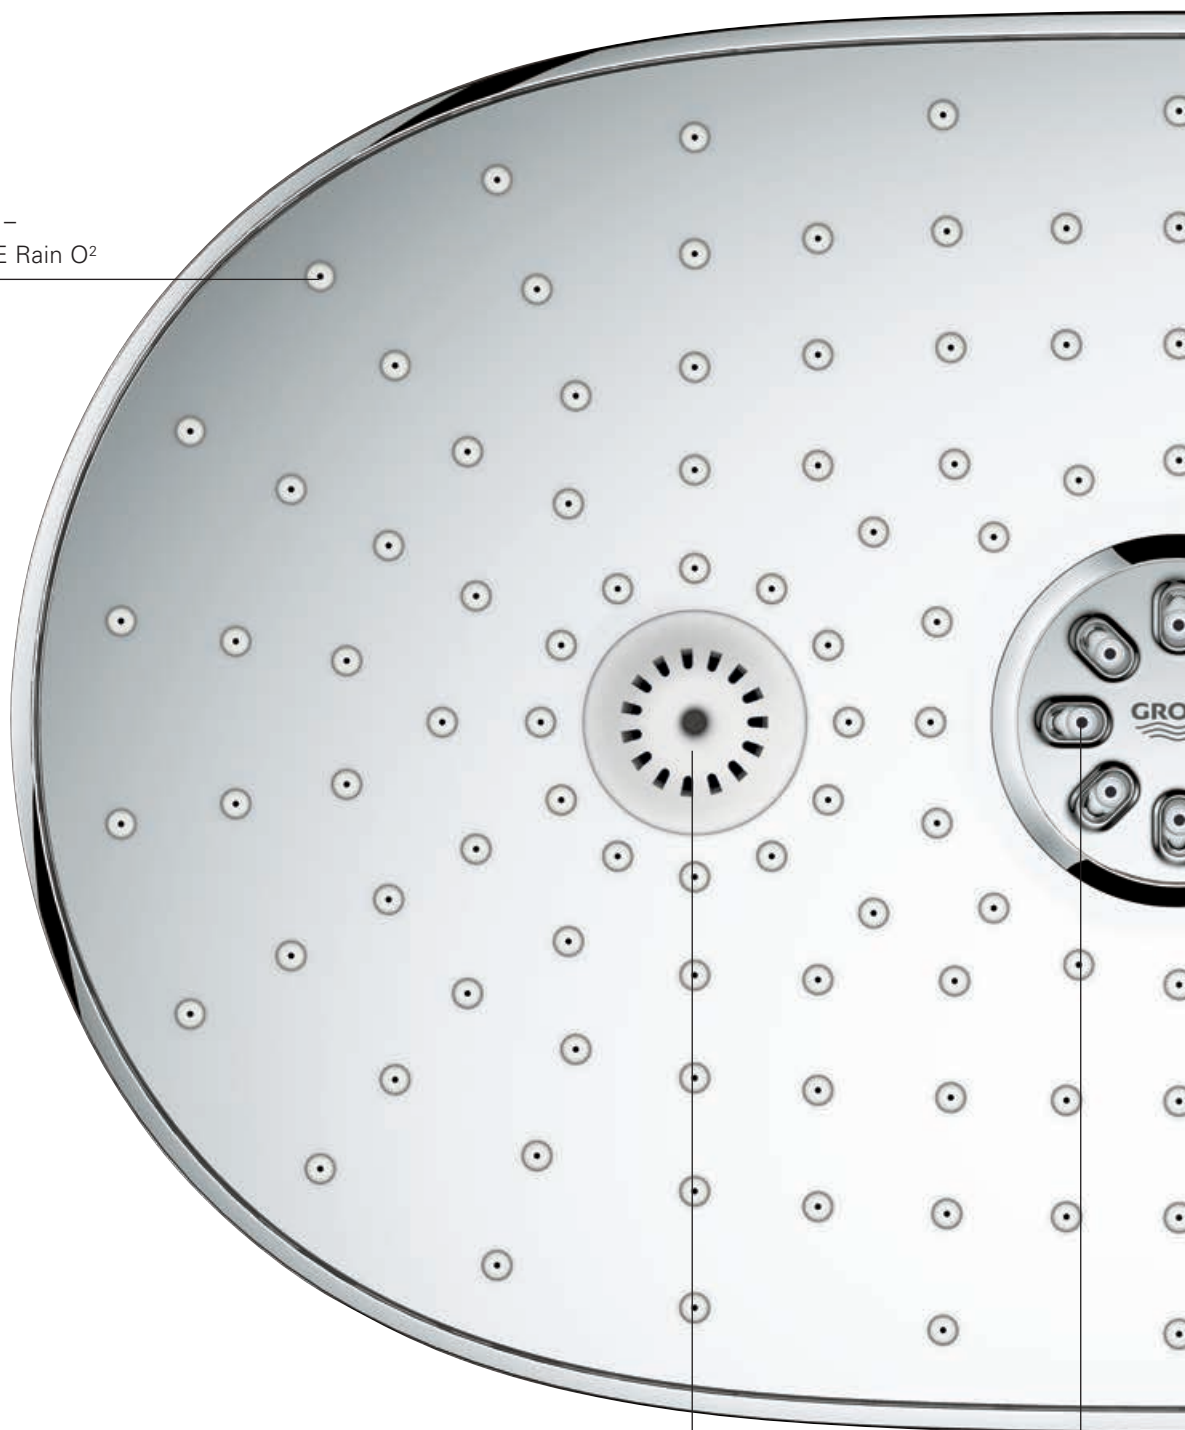

С продуманным регулятором GROHE SmartControl принятие душа доставит еще больше удовольствия... Инновационный регулятор GROHE SmartControl совмещает в себе функции выбора режима струи и регулировки напора. Для настройки напора достаточно повернуть рукоятку GROHE ProGrip. Заданная Вами настройка напора воды сохраняется в памяти устройства – это удобно, если Вы хотите сделать небольшую паузу при принятии душа или не тратить время на регулировку напора в следующий раз. Благодаря интуитивно понятным в обращении регуляторам с плавным ходом, расположенным непосредственно на корпусе душевой системы, с управлением ею легко справятся все члены семьи, включая детей. Все продумано!

Для включения воды нажмите на кнопку.

Вращайте регулятор для плавной регулировки напора воды в диапазоне от Eco (Экономичный) до Full Flow (Максимальный).

Для выключения или приостановки подачи воды снова нажмите на кнопку. При повторном включении воды настройки напора сохранятся.

# МАКСИМУМ НАСЛАЖДЕНИЯ ВЕРХНИЙ ДУШ GROHE RAINSHOWER® 360

Основной режим струи –  
GROHE PureRain/GROHE Rain O²

**НОВИНКА! Режим струи GROHE TrioMassage**  
Комбинация знаменитого режима GROHE Vokoma Spray и двух  
головок с режимом GROHE Massage обеспечит массаж  
головы и воротниковой зоны единым потоком

# ИННОВАЦИОННАЯ ДУШЕВАЯ СИСТЕМА С ПОЛНЫМ НАБОРОМ ФУНКЦИЙ

**В новой душевой системе GROHE Rainshower®, снабженной множеством прогрессивных функций, предусмотрено все!**

- Верхний душ размера XXL, охватывающий потоком воды все тело
- Регулятор GROHE SmartControl, обеспечивающий интуитивное управление потоком воды
- Корпус с технологией GROHE CoolTouch®, предотвращающей ожоги
- Технология GROHE TurboStat®, обеспечивающая поддержание заданной температуры воды
- Полочка EasyReach размера XL для хранения мыла и шампуня
- Ручной душ Power&Soul® 115 со шлангом SilverFlex длиной 1750 мм и вращаемым настенным держателем