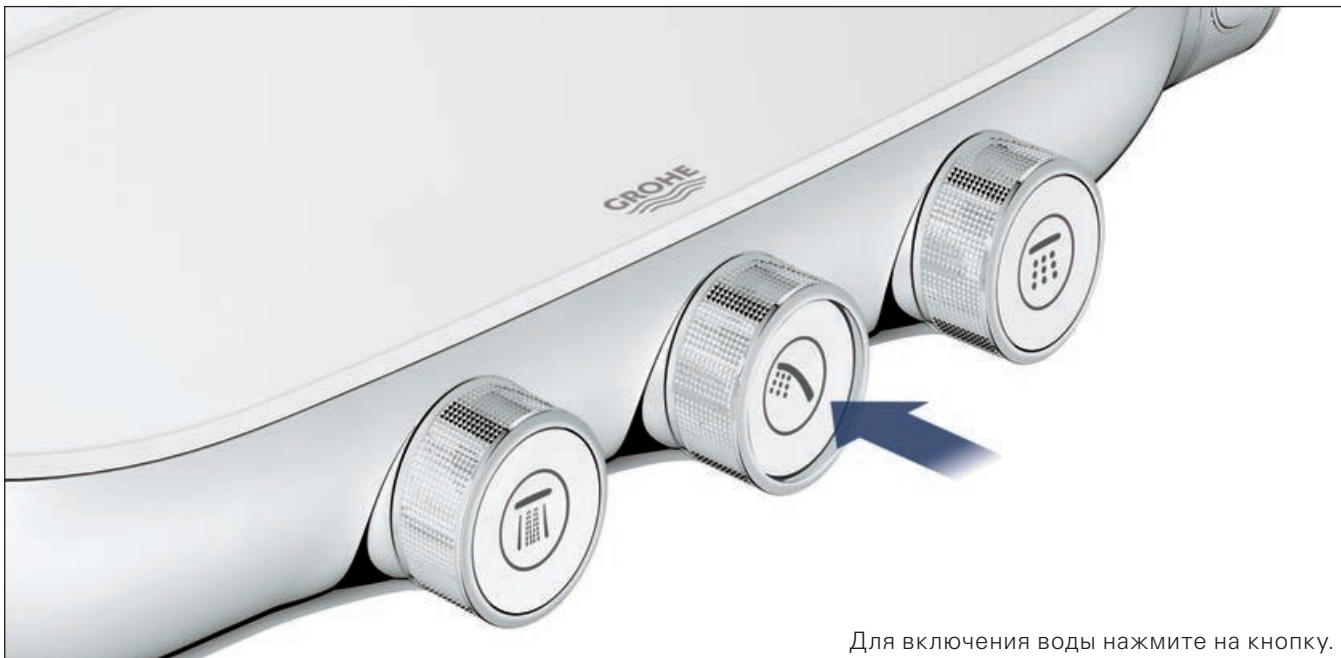

## ВКЛЮЧЕНИЕ /ВЫКЛЮЧЕНИЕ И РЕГУЛИРОВКА НАПОРА

Инновационная технология управления GROHE SmartControl позволит вам задавать предпочитаемый режим струи и произвольно регулировать напор воды. Управление осуществляется легко и просто, с ним справятся даже дети.  
Все продумано!

## ТЕМПЕРАТУРА

В основе механизма этой душевой системы лежит технология GROHE TurboStat®. Благодаря непревзойденной чувствительности термoeлементa подача воды заданной температуры осуществляется уже через долю секунды, и такая температура воды поддерживается на протяжении всего купания.

С продуманным регулятором GROHE SmartControl принятие душа доставит еще больше удовольствия... Инновационный регулятор GROHE SmartControl совмещает в себе функции выбора режима струи и регулировки напора. Для настройки напора достаточно повернуть рукоятку GROHE ProGrip. Заданная Вами настройка напора воды сохраняется в памяти устройства – это удобно, если Вы хотите сделать небольшую паузу при принятии душа или не тратить время на регулировку напора в следующий раз. Благодаря интуитивно понятным в обращении регуляторам с плавным ходом, расположенным непосредственно на корпусе душевой системы, с управлением ею легко справятся все члены семьи, включая детей. Все продумано!