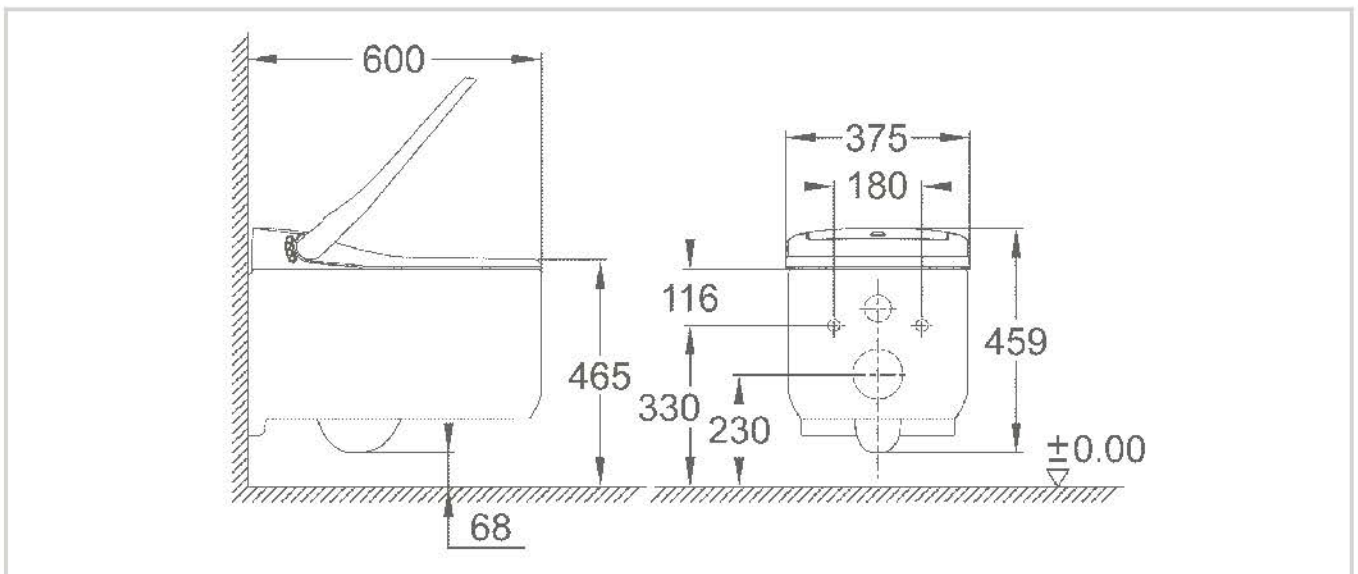

Дополнительная комплектация:
Установочный комплект для автоматического
смыва 46 944 000