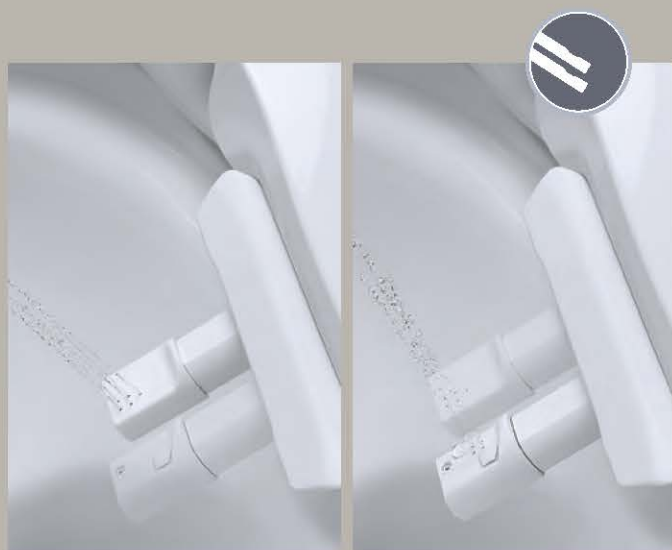

## ДАМСКИЙ ДУШ

Отдельная форсунка подачи воды предназначена для бережного омовения женской интимной зоны.

желаемую температуру воды: Вы можете задать как освежающе прохладную, так и приятно согревающую температуру воды для омовения.

неограниченную подачу теплой воды: благодаря встроенной системе нагрева воды у унитаза-биде Spalet, Вы сможете наслаждаться бесперебойной и неограниченной подачей теплой воды для Вашего полного комфорта.

## ДАМСКИЙ ДУШ

Отдельная форсунка с особым направлением струи подает воду более широким и мягким потоком для женской интимной гигиены, с возможностью регулировки температуры и напора воды для полного комфорта и бережного ухода.

## СТАНДАРТНЫЙ РЕЖИМ СТРУИ

Форсунка регулируемого направления для подачи теплой или холодной воды в мягком или интенсивном режиме для точного и эффективного омовения только нужной зоны. Интенсивность подачи воды можно регулировать.