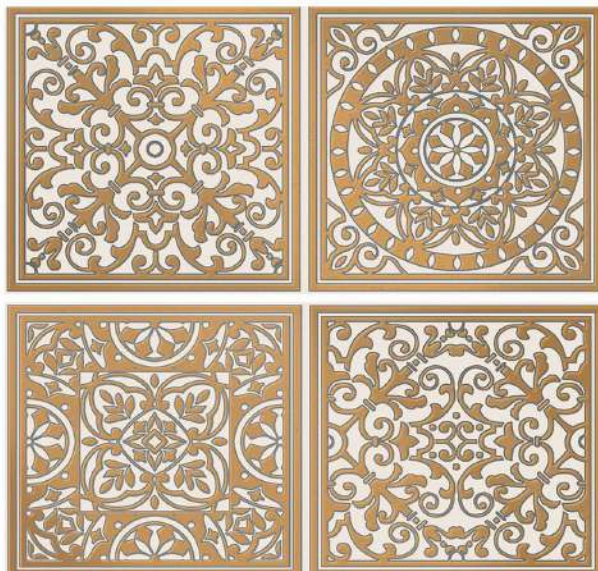

Vietto Lines Glass
30 x 60 CM · G7

Vietto Door
30 x 60 CM · G7

Mosaico Deluxe Beige
30 x 60 CM · D7

Mosaico Deluxe Cream
30 x 60 CM · D7

Cenefa Vietto
10 x 30 CM · D4

Zócalo Vietto
20 x 30 CM · D51

DECORADOS · DECORS