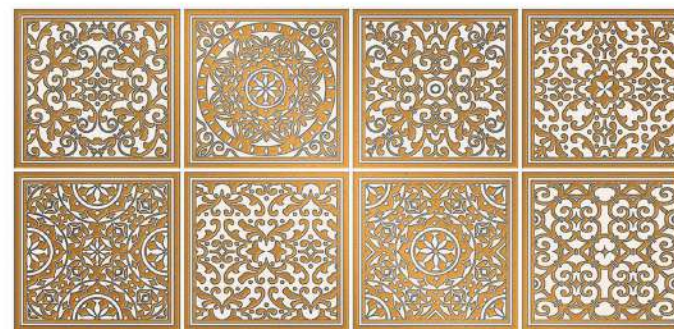

DECORADOS · DECORS

Torelo Thassos Beige
2 x 30 CM · D28

Torelo Thassos Cream
2 x 30 CM · D28

Moldura Thassos Beige
5 x 30 CM · D22

Moldura Thassos Cream
5 x 30 CM · D22

Troya
30 x 60 CM (15 x 15 CM) · G7
DIFFERENT DESIGNS IN EACH BOX