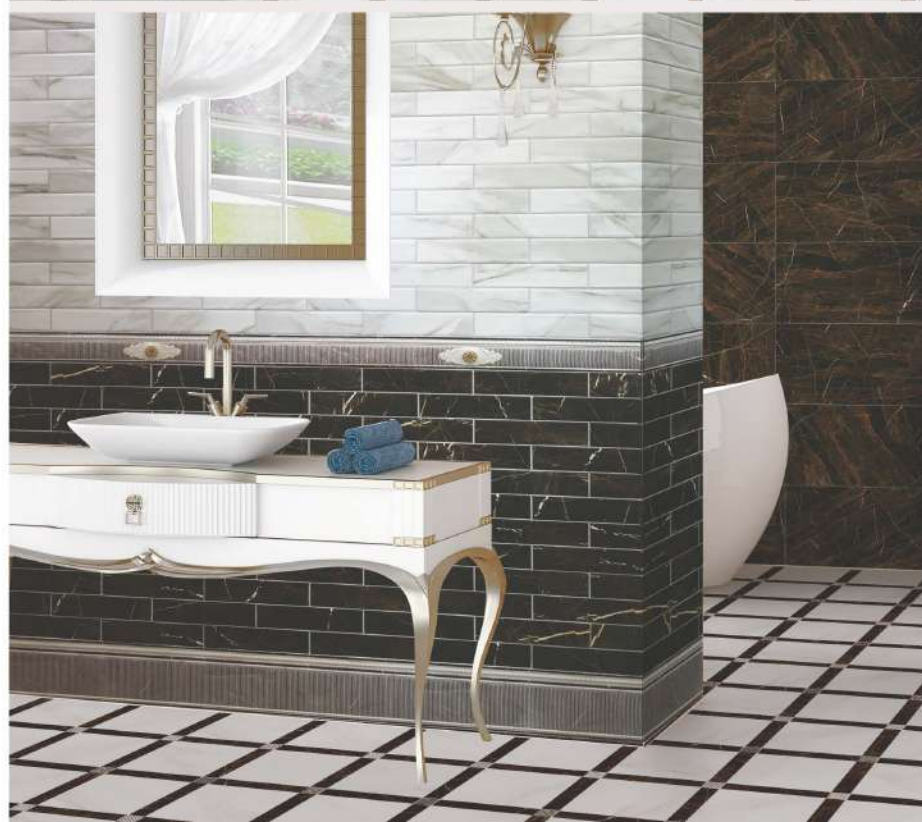

DIFFERENT DESIGNS IN EACH BOX

Cenefa Venus
7,3 x 30 CM · D47

Descanso Venus
10 x 30 CM · D8

Zócalo Venus
20 x 30 CM · D48

BRISTOL

7,3 x 30

REVESTIMIENTO · WALL TILE
MATE · MATT FINISH

Corby White
7,3 x 30 CM · G9