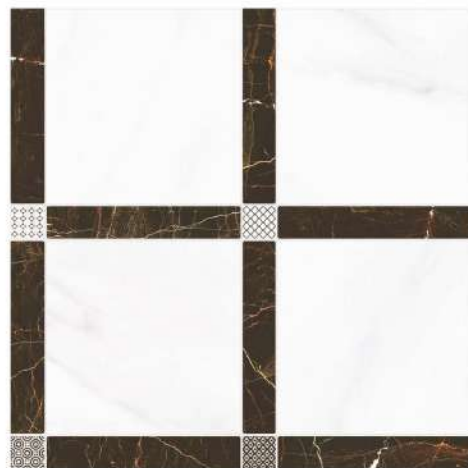

Venus Pav.
45 x 45 CM · G5

LAYING SUGGESTIONS

STANDARD

CARPET