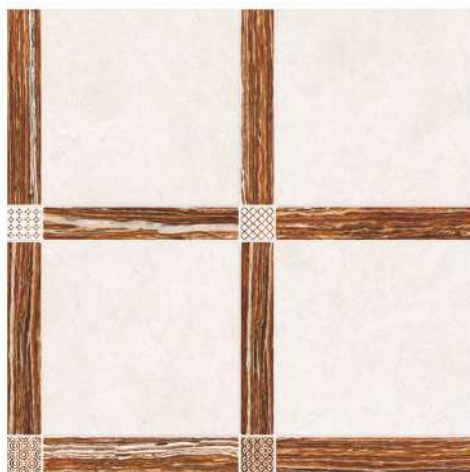

REVESTIMIENTO · WALL TILE
ACABADO MATE · MATT FINISH

Temara
30 x 60 CM · G6

Descanso Temara
10 x 30 CM · D8

Cenefa Temara
10 x 30 CM · D47

Zócalo Temara
20 x 30 CM · D48

Luna Cream
30 x 60 CM · G6

PAVIMENTO · FLOOR TILE
ACABADO MATE · MATT FINISH