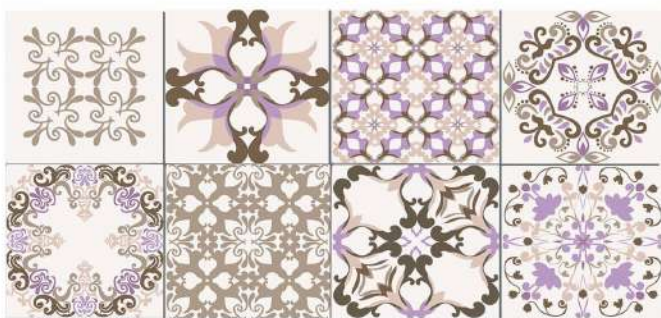

Siurana Natural

30 x 60 CM (15 x 15 CM) · G7

DIFFERENT DESIGNS IN EACH BOX

Medinaceli Descanso Viola

30 x 60 CM (15 x 15 CM) · G7

Medinaceli Descanso Cream

30 x 60 CM (15 x 15 CM) · G7

Medinaceli Viola