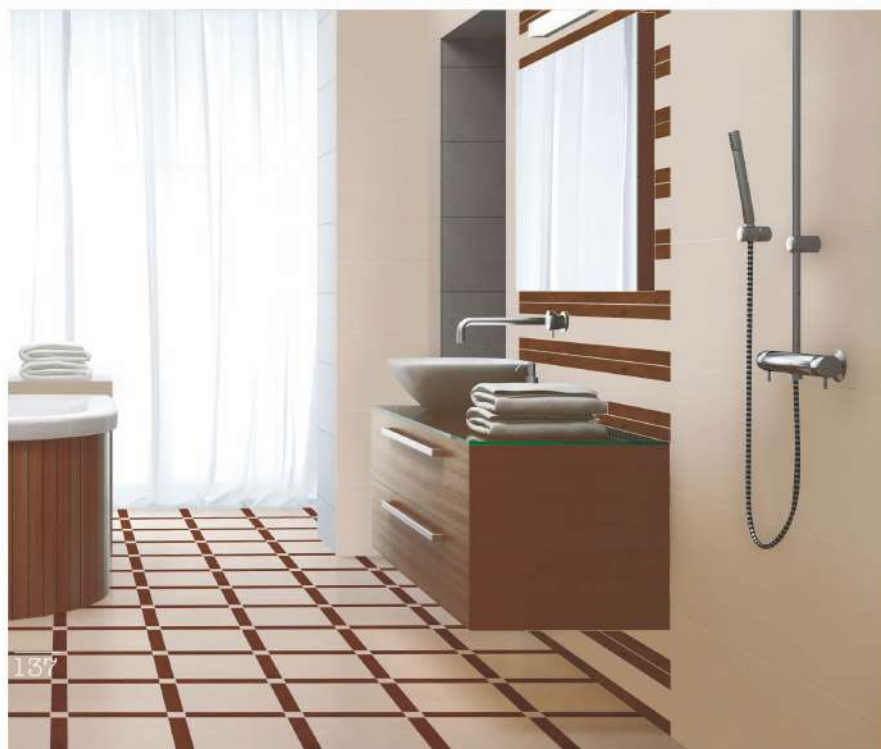

30 x 60 CM · D49