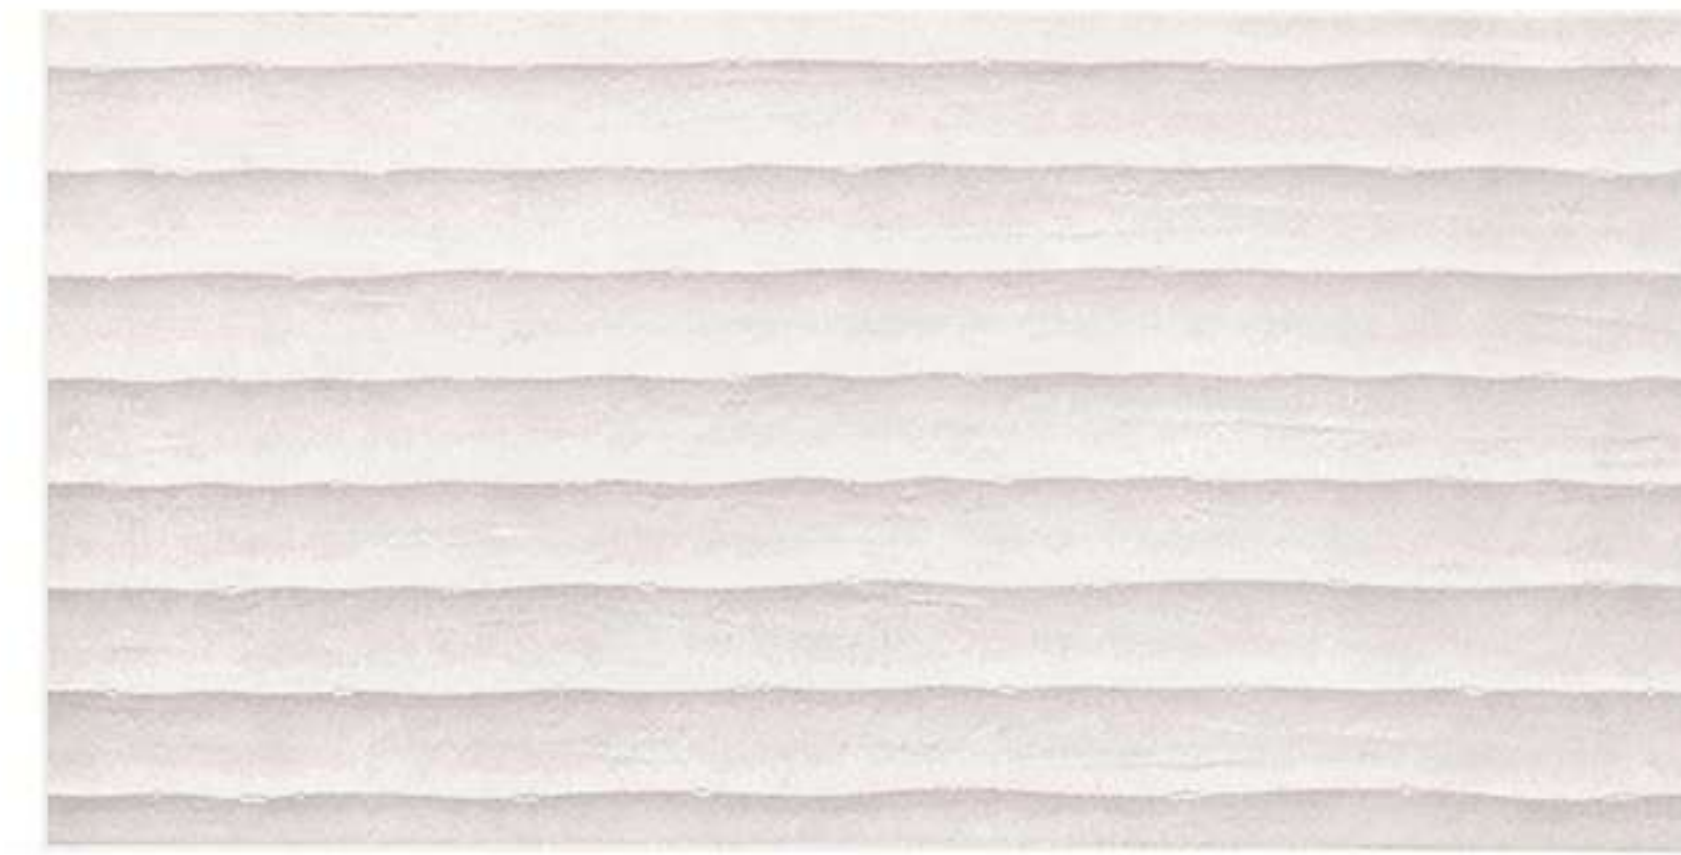

45 x 45 cm / 18"x18"

□ PAV. COLISEO IVORY
PEI IV · MOHS 8

G3

□ PAV. COLISEO SILVER
PEI IV · MOHS 8

G3

□ **PORTLAND WHITE**
30 x 60 cm

G6

□ **BREEZE PORTLAND WHITE**
30 x 60 cm