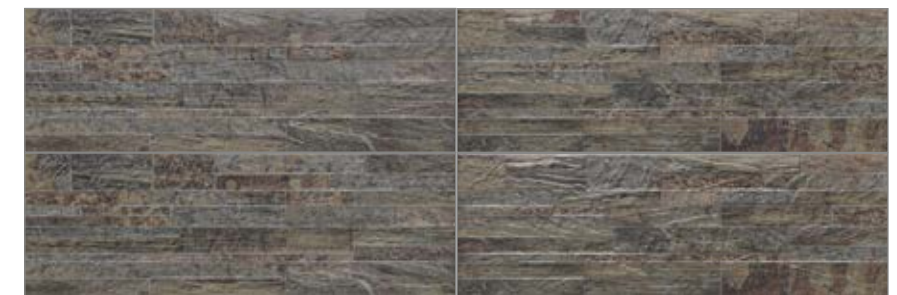

20x60 · 8"x24" · 

DISEÑOS DIFERENTES
DIFFERENT DESIGNS

ÁFRICA NEGRO 20x60

ÁFRICA NEGRO | M-336
20x60 · 8"x24" · 

DISEÑOS DIFERENTES
DIFFERENT DESIGNS

20x60
8"x24"

BLANCO BRILLO 20x60 · BLANCO ONDAS 20x60 · DEC. COCINA CAFÉ 20x60