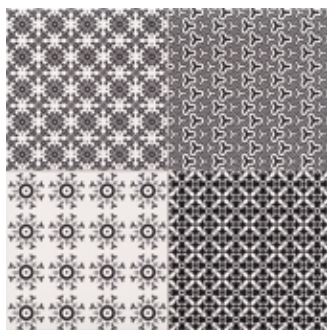

*RETRO m²

*DISEÑOS DIFERENTES
*DIFFERENT DESIGNS