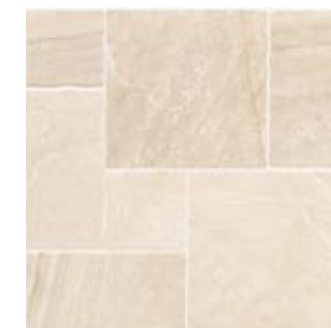

SERIE
RETRO
pág. 218 (Cat. General)

45x45 · 18"x18" | M-090

*RETRO BLANCO m²

*RETRO m²

*DISEÑOS DIFERENTES
*DIFFERENT DESIGNS

VENECIA CREMA | M-090
45x45 · 18"x18" ·

DISEÑOS DIFERENTES
DIFFERENT DESIGNS

VENECIA CENIZA | M-090
45x45 · 18"x18" ·