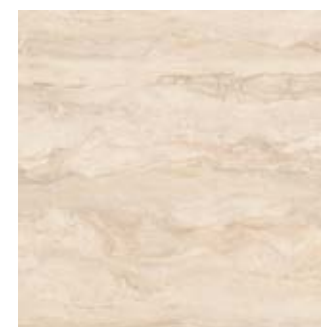

GRECO CREMA