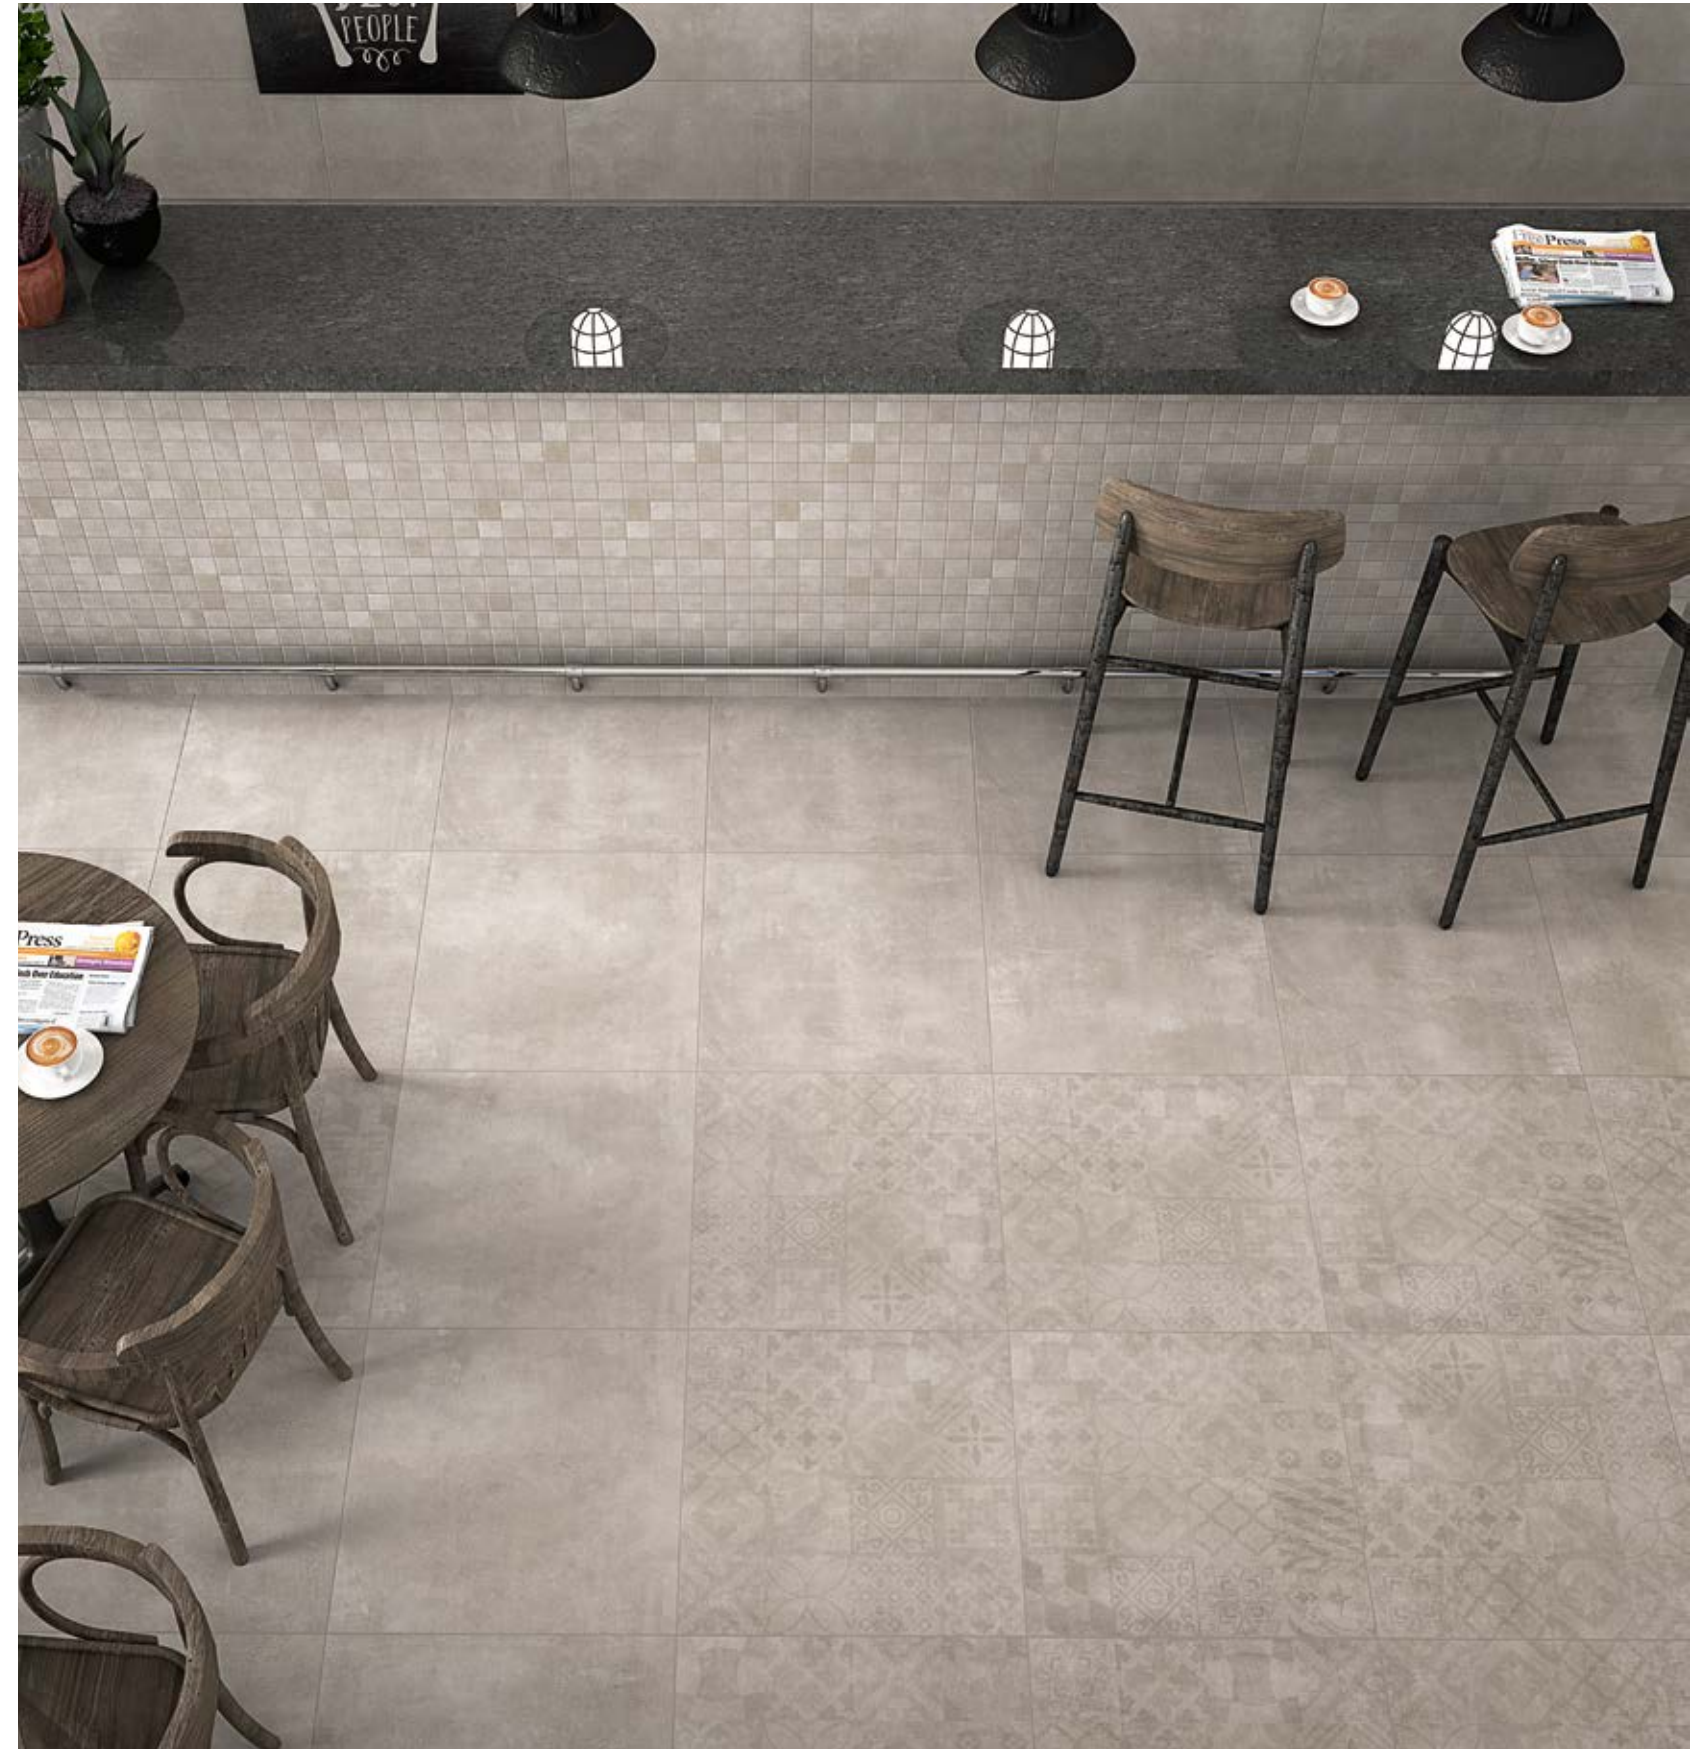

RODAPIÉ HERITAGE | P-645
8x33,3 · 3"x13" ·