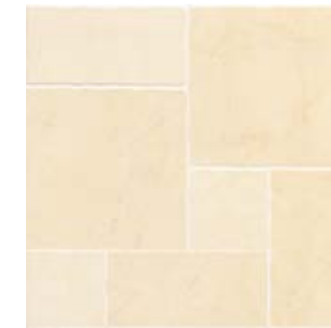

SERIE
RETRO
pág. 218 (Cat. General)

45x45 · 18"x18" | M-090

*RETRO BLANCO m²

*RETRO m²

*DISEÑOS DIFERENTES
*DIFFERENT DESIGNS

VENECIA CREMA | M-090
45x45 · 18"x18" ·

DISEÑOS DIFERENTES
DIFFERENT DESIGNS

VENECIA CENIZA | M-090
45x45 · 18"x18" ·