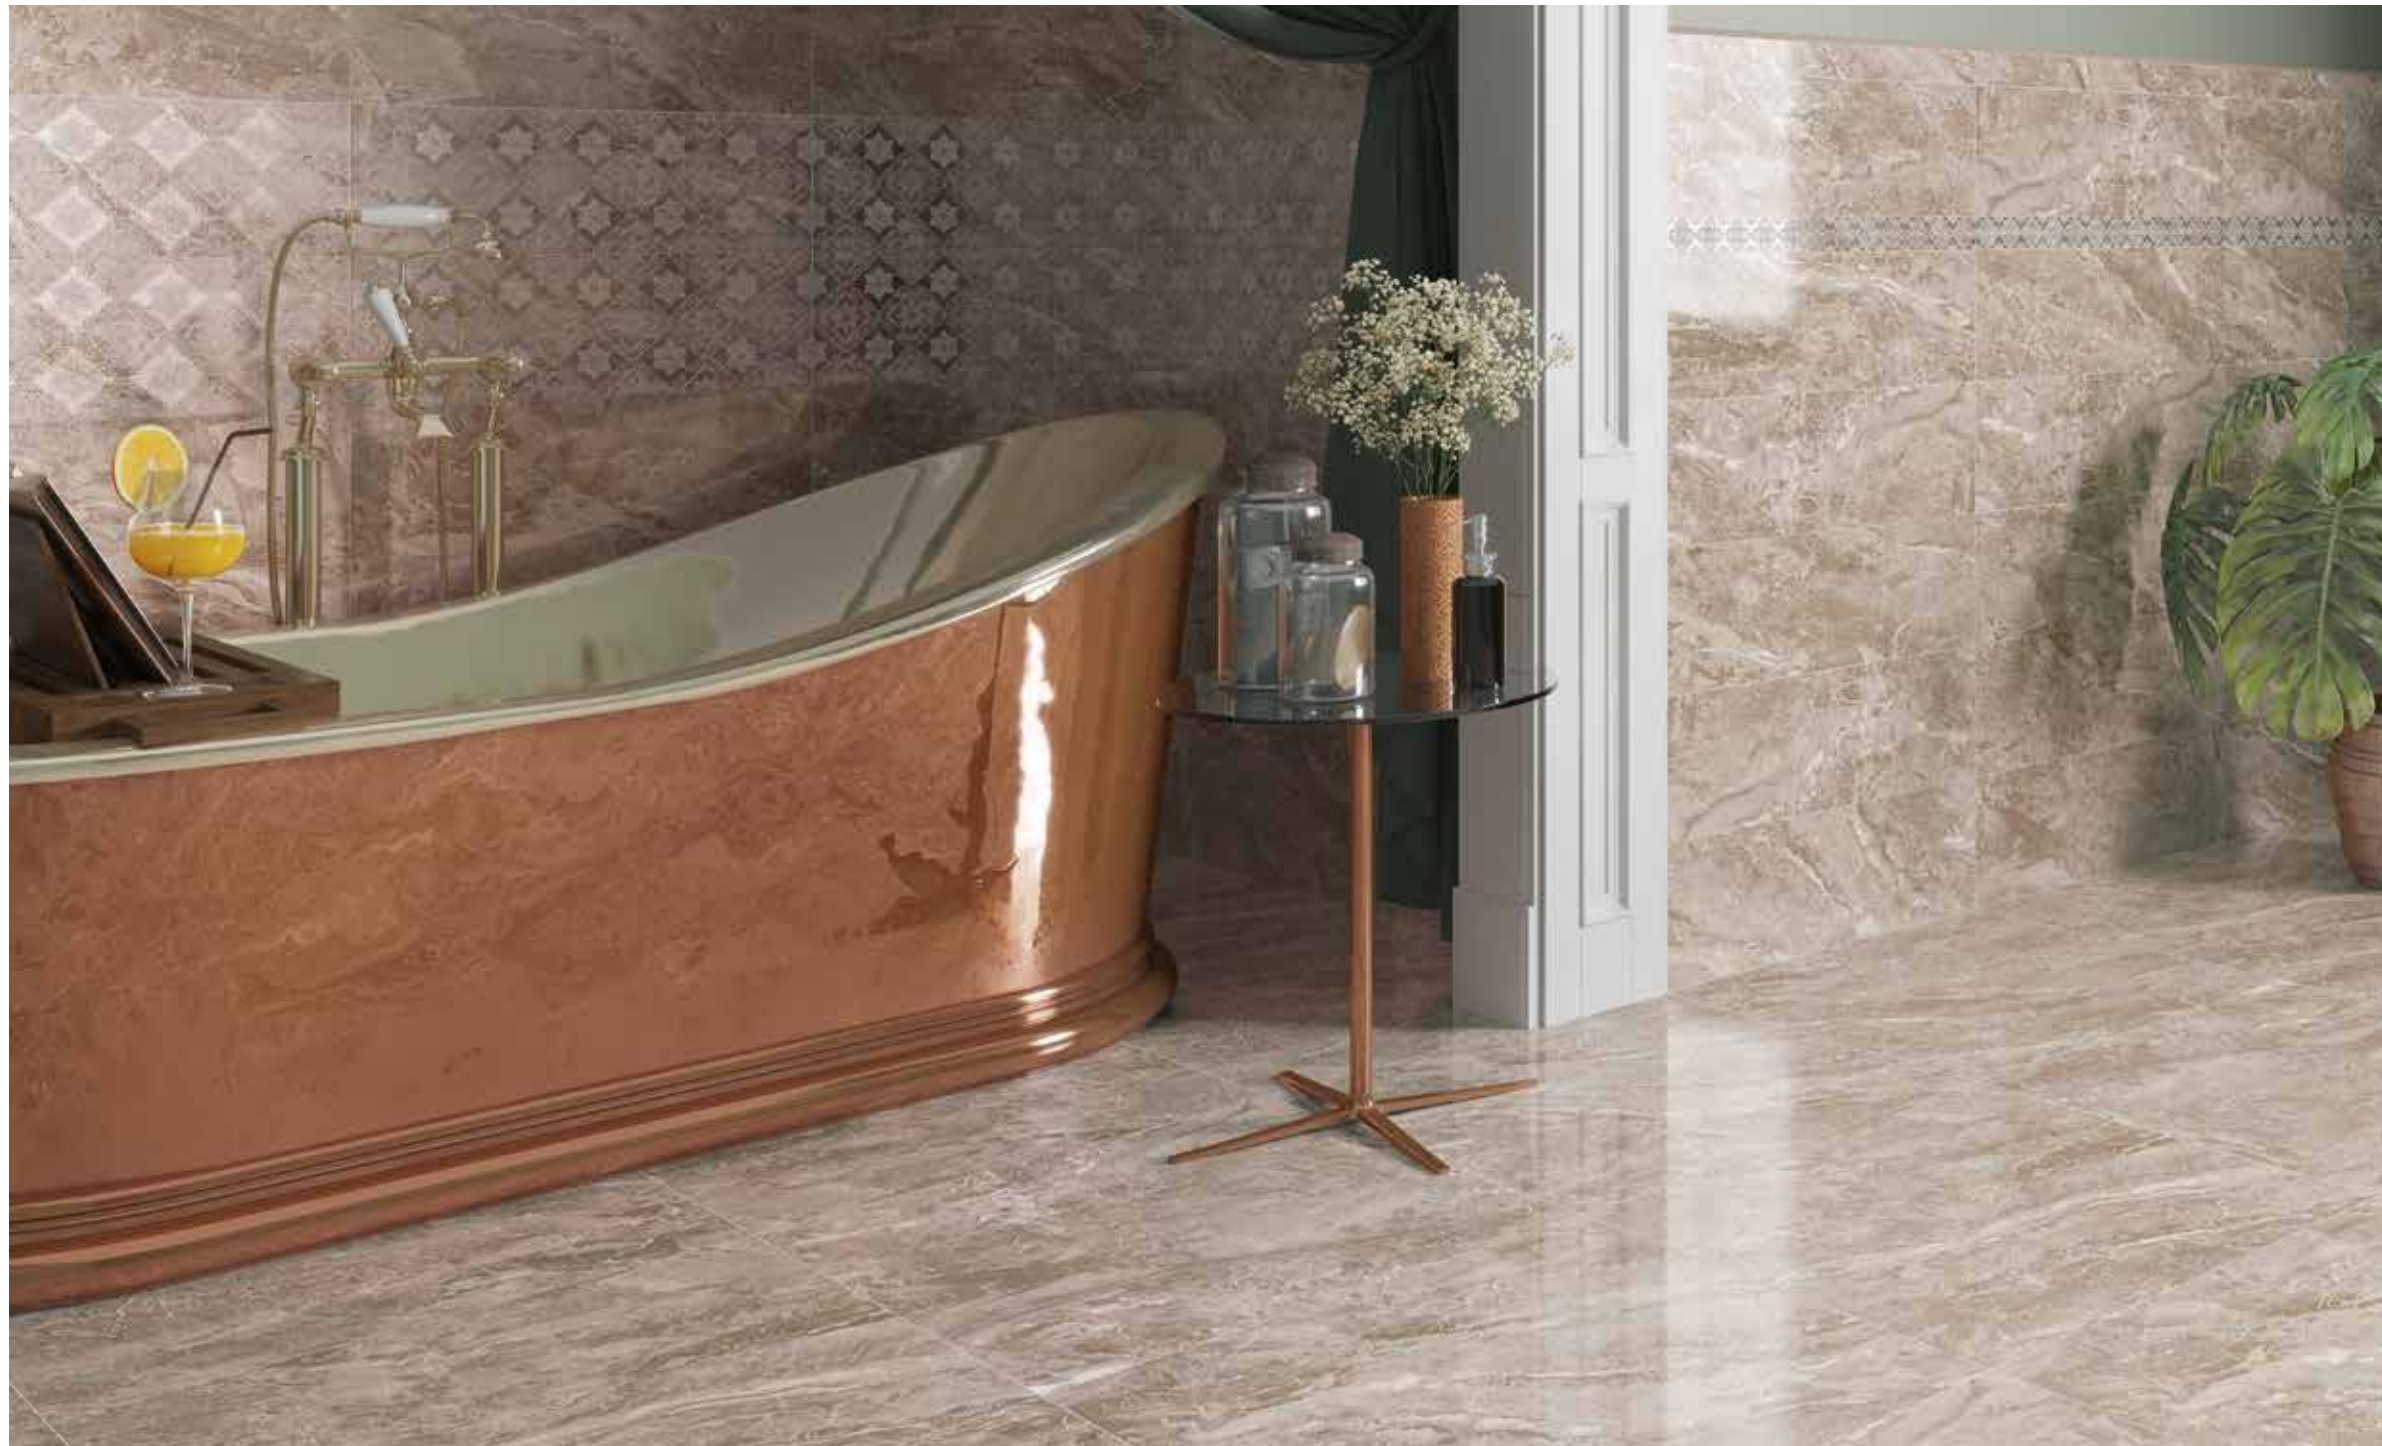

Midtown Taupe 20 x 60 cm · Midtown Decor Taupe 20 x 60 cm · Midtown Cenefa Taupe 5 x 60 cm · Midtown Taupe 60 x 60 cm

PO

MIDTOWN TAUPE | M-170
60 x 60 cm · 23,6" x 23,6"
MIDTOWN TAUPE | M-175
59,2 x 59,2 cm · 23,3" x 23,3"

MIDTOWN TAUPE | M-115
33 x 60 cm · 12,9" x 23,6"

MIDTOWN TAUPE MOSAIC | M-010
33,3 x 33,3 cm · 13,1" x 13,1"

RE

RB

MIDTOWN TAUPE | M-336
20 x 60 cm · 7,8" x 23,6"

MIDTOWN DECOR TAUPE | P-550
20 x 60 cm · 7,8" x 23,6"

MIDTOWN CENEFA TAUPE | P-030
5 x 60 cm · 1,9" x 23,6"

TRIM MIDTOWN TAUPE | P-135
5 x 20 cm · 1,9" x 7,8"

cm	📦	m²	Kg	🚚	m²	Kg	cm
60 x 60 PO	3	1,08	25,02	40	43,20	1035,79	EUROPALLET
59,2 x 59,2 RE	3	1,05	23,77	40	42	967	EUROPALLET
33 x 60 PO	5	1	22,11	48	48	1077,78	EUROPALLET
20 x 60	9	1,08	18,37	64	69,12	1191,86	EUROPALLET
33,3 x 33,3 PO	9	1	18,54	72	72	1345,59	103 x 103
33,3 x 33,3	9	1	17	72	72	1235,22	110 x 110

SPECIAL PIECES
PIEZAS ESPECIALES · PIÈCES SPÉCIALES

Availables in all colors cut and beveled skirting tile
Disponible en todos los colores cortado y biselado
Disponible en toutes les couleurs, coupé et biseauté