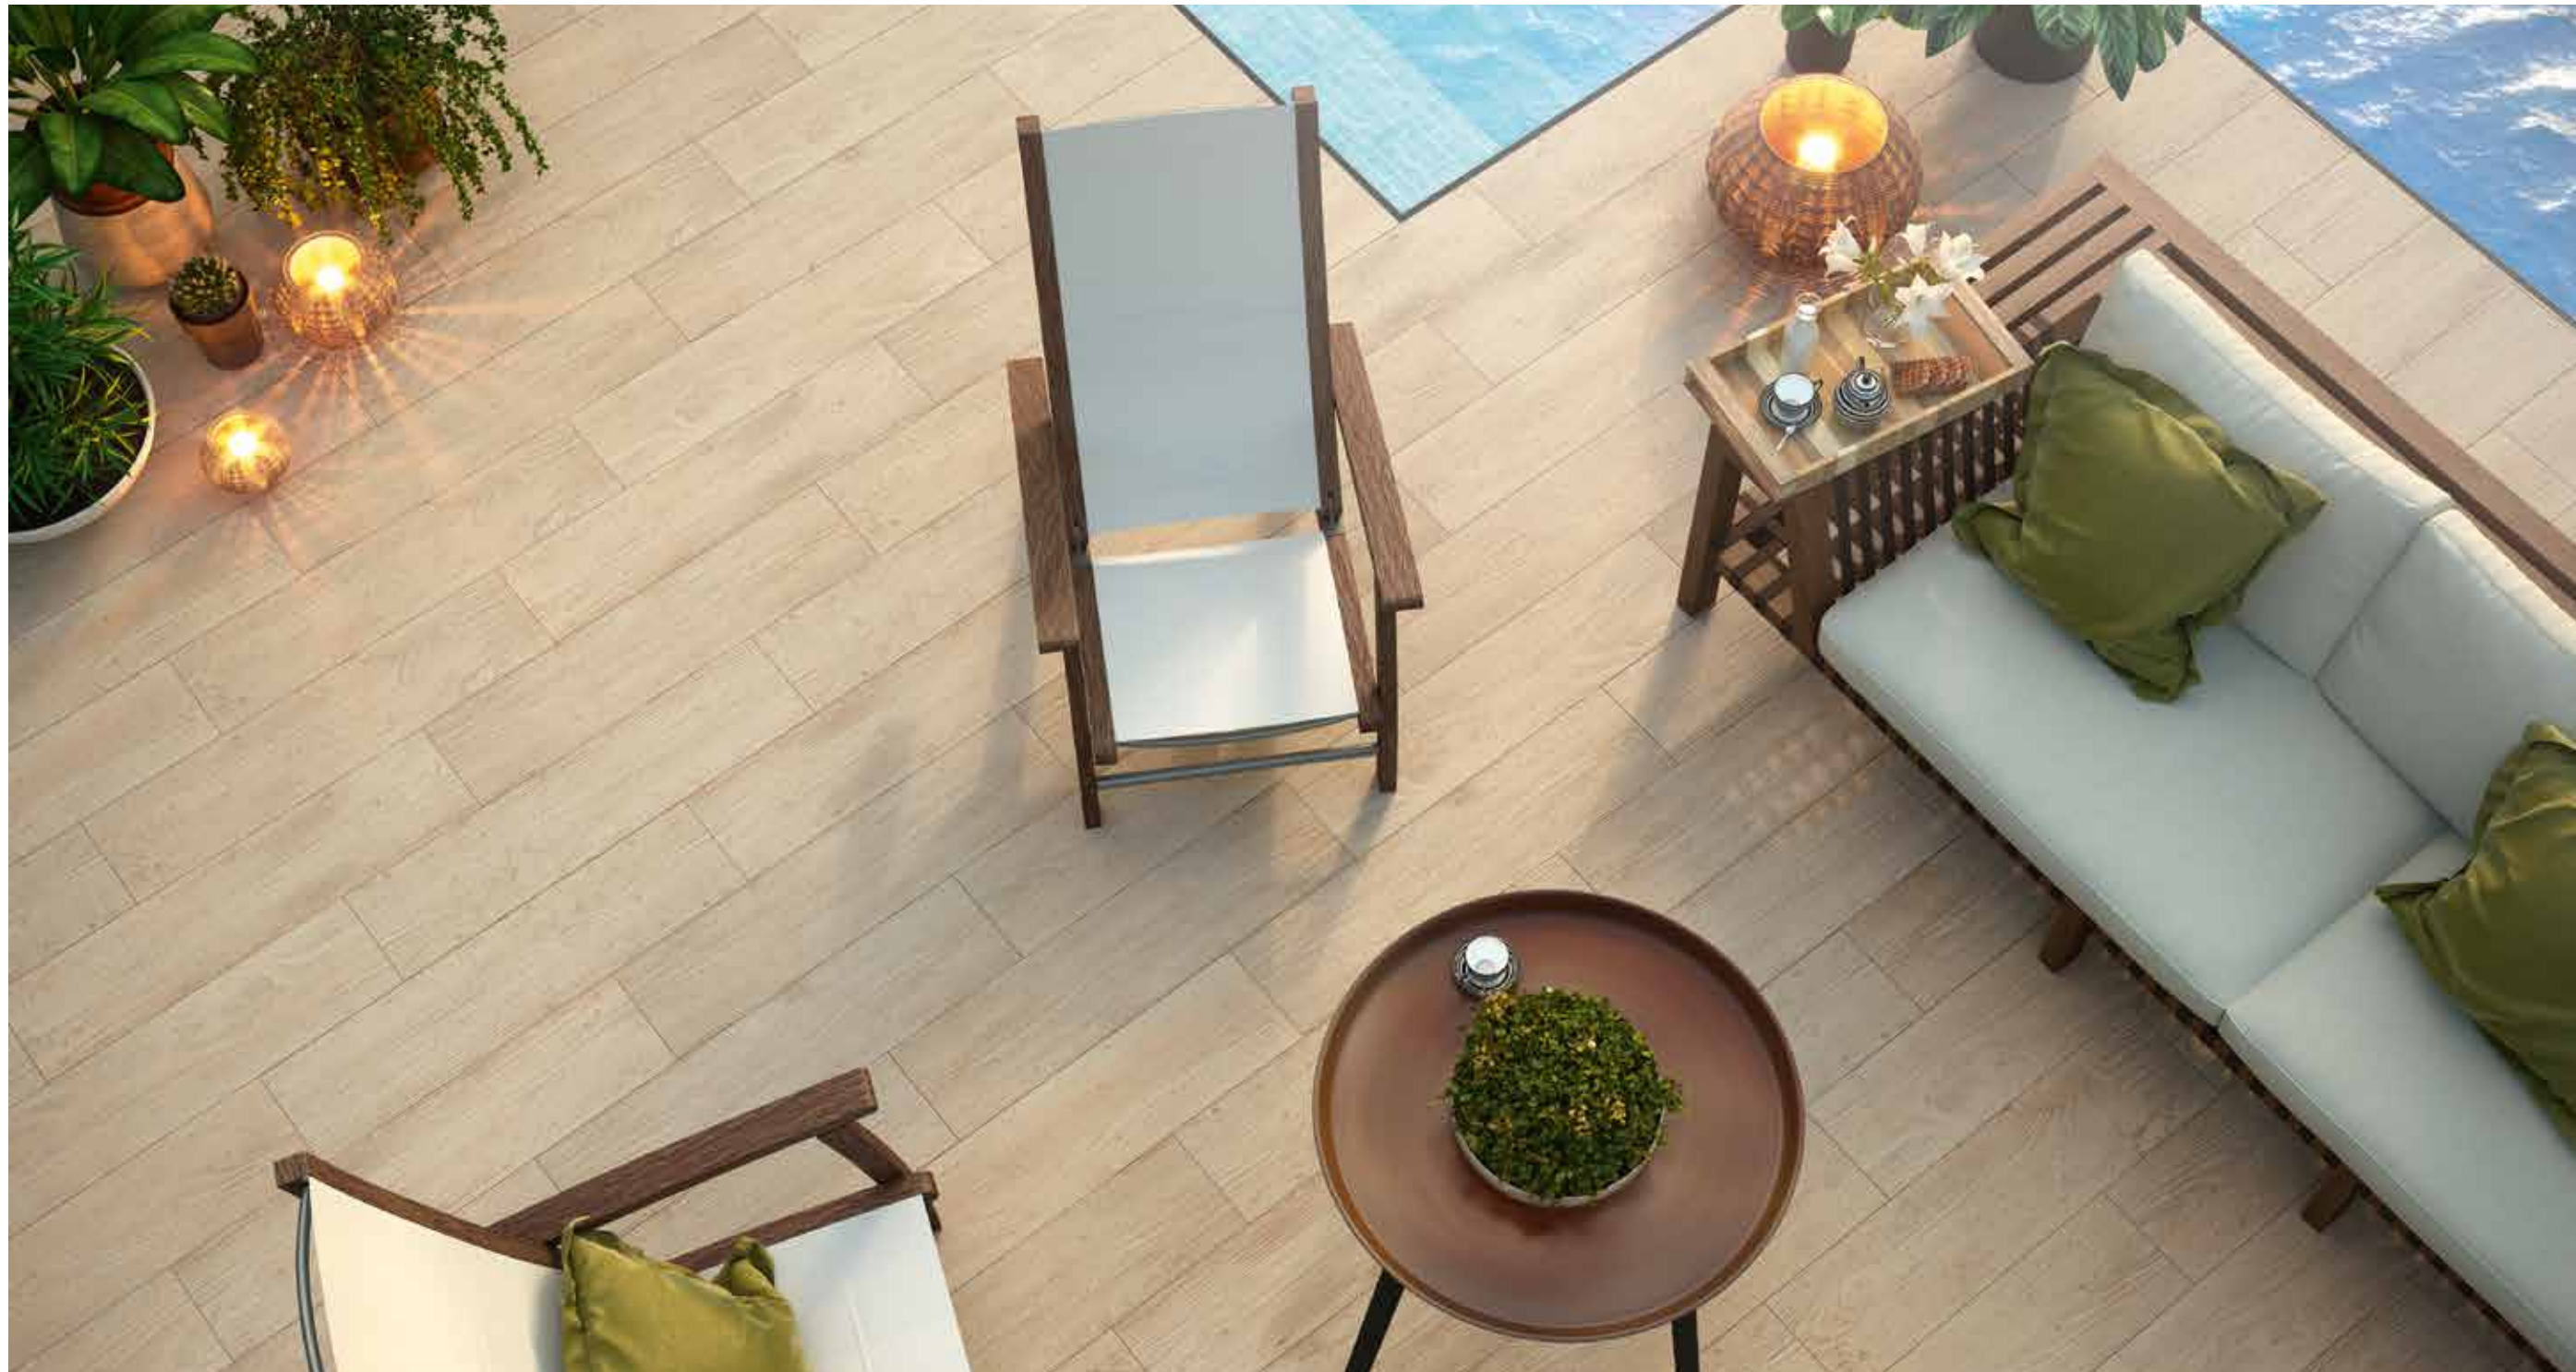

ROD. SERENA | P-655
8 x 45 cm · 3,1" x 17,7"

ORINOCO NATURAL ANTI-SLIP | M-165
ORINOCO NATURAL | M-165
22,1 x 90 cm · 8,7" x 35,4"

Orinoco Natural Anti-slip 22,1 x 90 cm

cm							
22,1 X 90 RE	5	1	22,64	64	64	1459	EUROPALLET