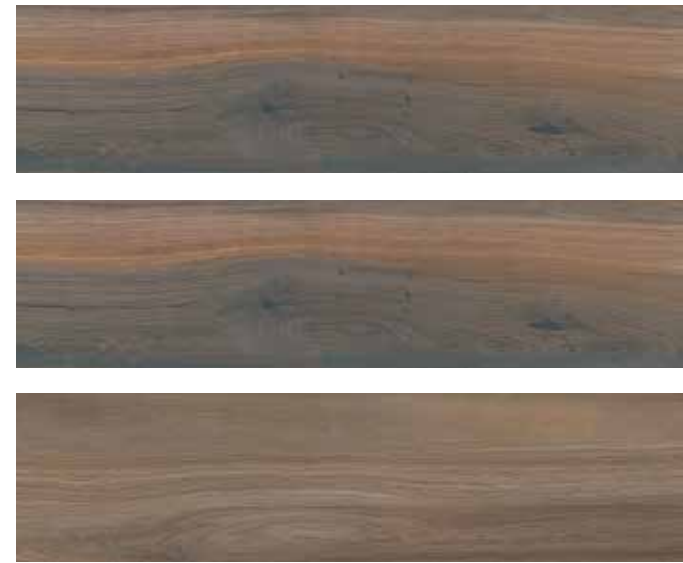

ROD. CAMERAM | P-655
75 x 45 cm · 3" x 17,7"

Cameram Ciprés 22,1 x 90 cm

CAMERAM CIPRÉS | M-165
22,1 x 90 cm · 8,7" x 35,4"

CAMERAM OLIVO | M-165
22,1 x 90 cm · 8,7" x 35,4"

Cameram Olivo 22,1 x 90 cm

Caledonia Beige 22,1 x 90 cm