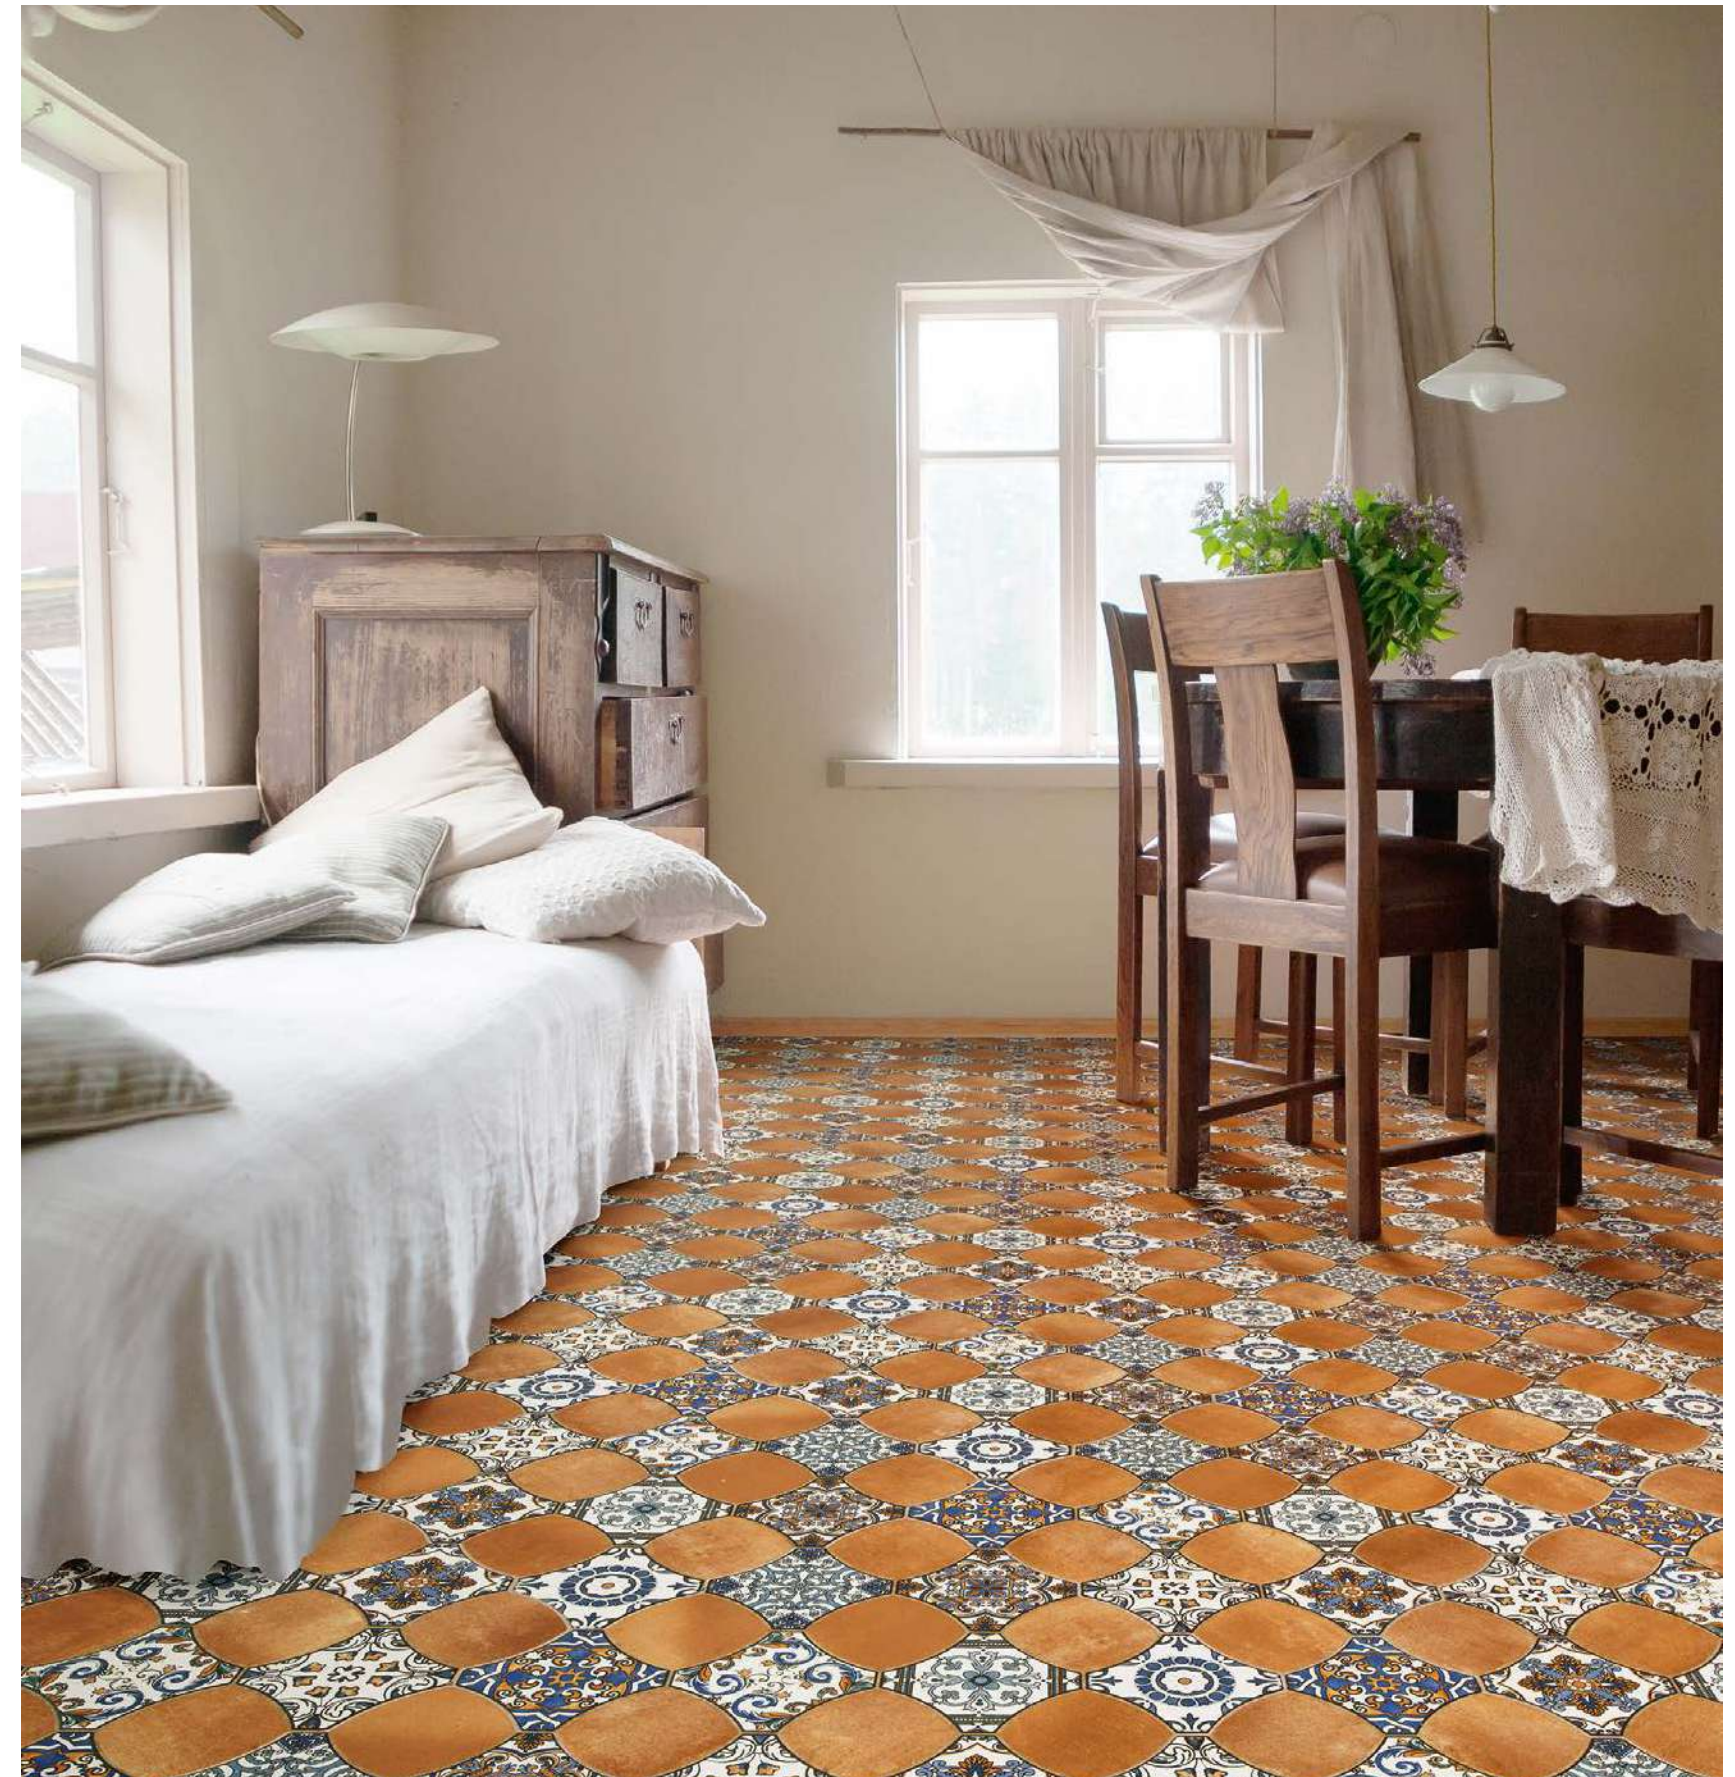

Carnaby Decor Cotto 45 x 45 cm