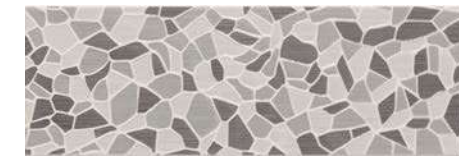

DECOR MARTA GRIS | P-160
20 x 60 cm · 7,8" x 23,6"