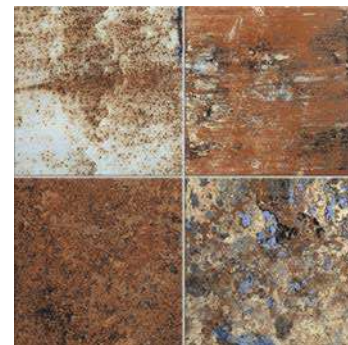

Oxide Blue 45 x 45 cm

OXIDE BLUE | M-090
45 x 45 cm · 17,7" x 17,7"

*Varied designs
Diseños variados
Dessins variés
Verschiedene Designs*

There is a mixture of different pieces in each box

Las piezas se sirven mezcladas en cada caja
Il y a une mélange de pièces différentes en chaque box
Es gibt eine Mischung aus verschiedenen Stücken in jeder Box