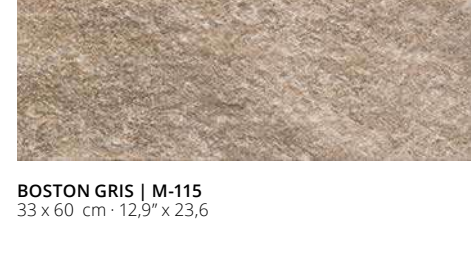

BOSTON GRIS | M-115
33 x 60 cm · 12,9" x 23,6