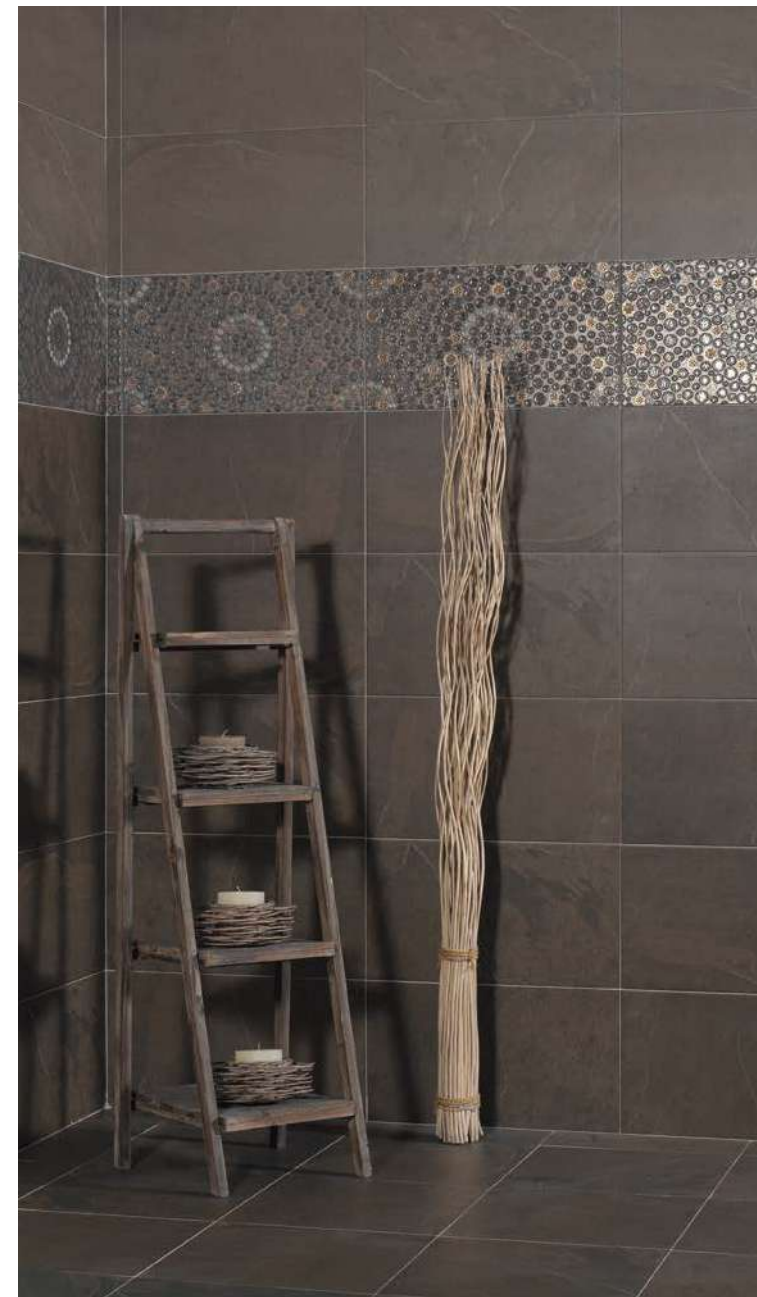

Leiden Noce 33 x 60 cm · Decorado Leiden Noce 33 x 60 cm · Leiden Noce 45 x 45 cm

CENEFA LEIDEN NOCE | P-100
7 x 60 cm · 2,7" x 23,6"

DECORADO LEIDEN NOCE | P-365
33 x 60 cm · 12,9" x 23,6"

LEIDEN NOCE | M-195
33 x 60 cm · 12,9" x 23,6"