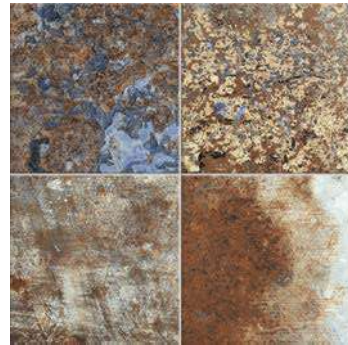

There is a mixture of different pieces in each box

Las piezas se sirven mezcladas en cada caja
Il y a une mélange de pièces différentes en chaque box
Es gibt eine Mischung aus verschiedenen Stücken in jeder Box

cm					
45 x 45	5	1	68	68	1.390,85
					EUROPALET