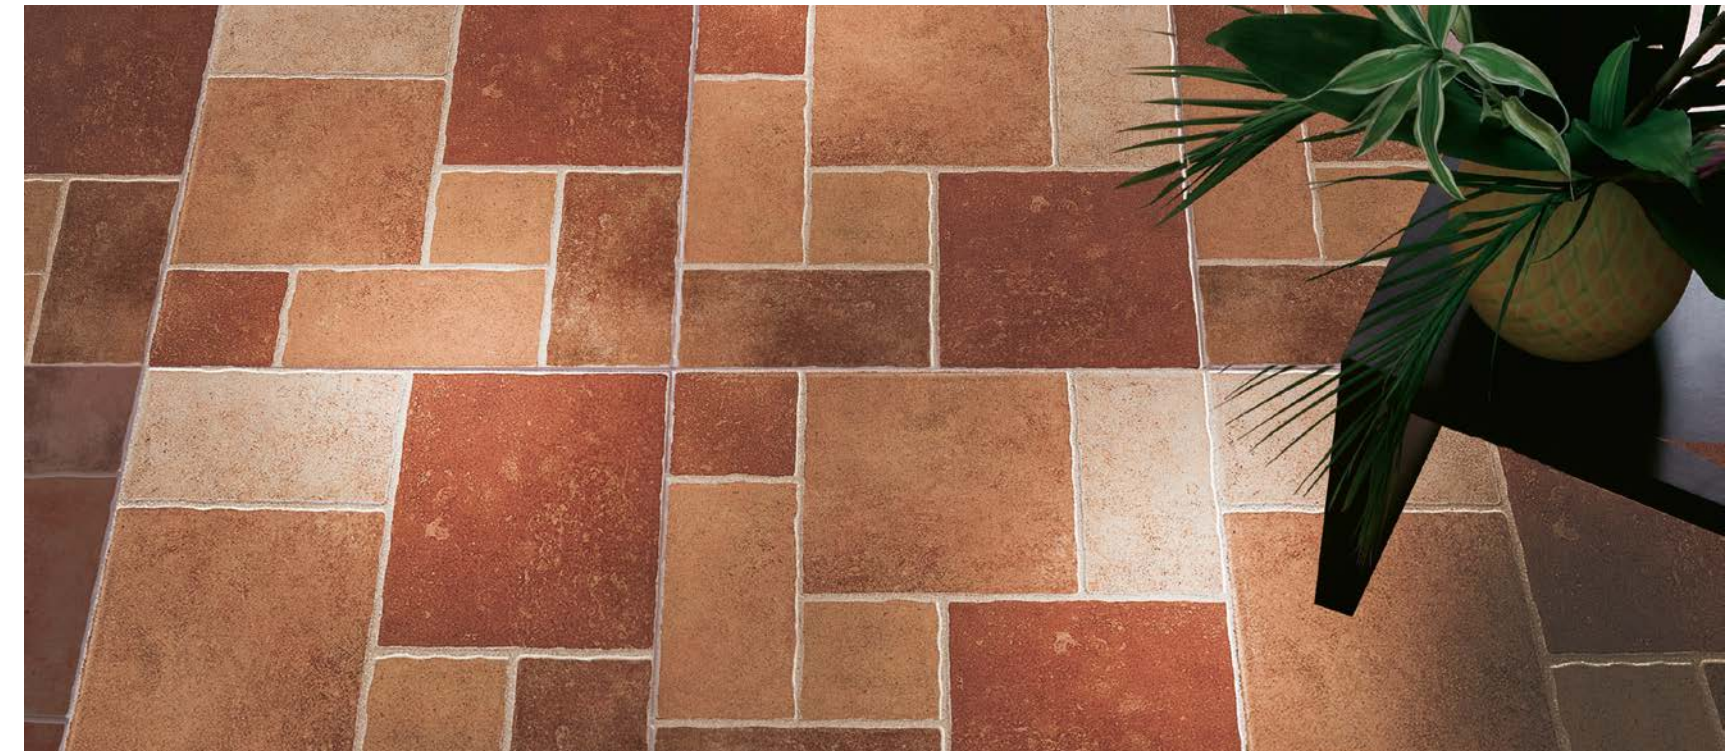

Ávila 45 x 45 cm