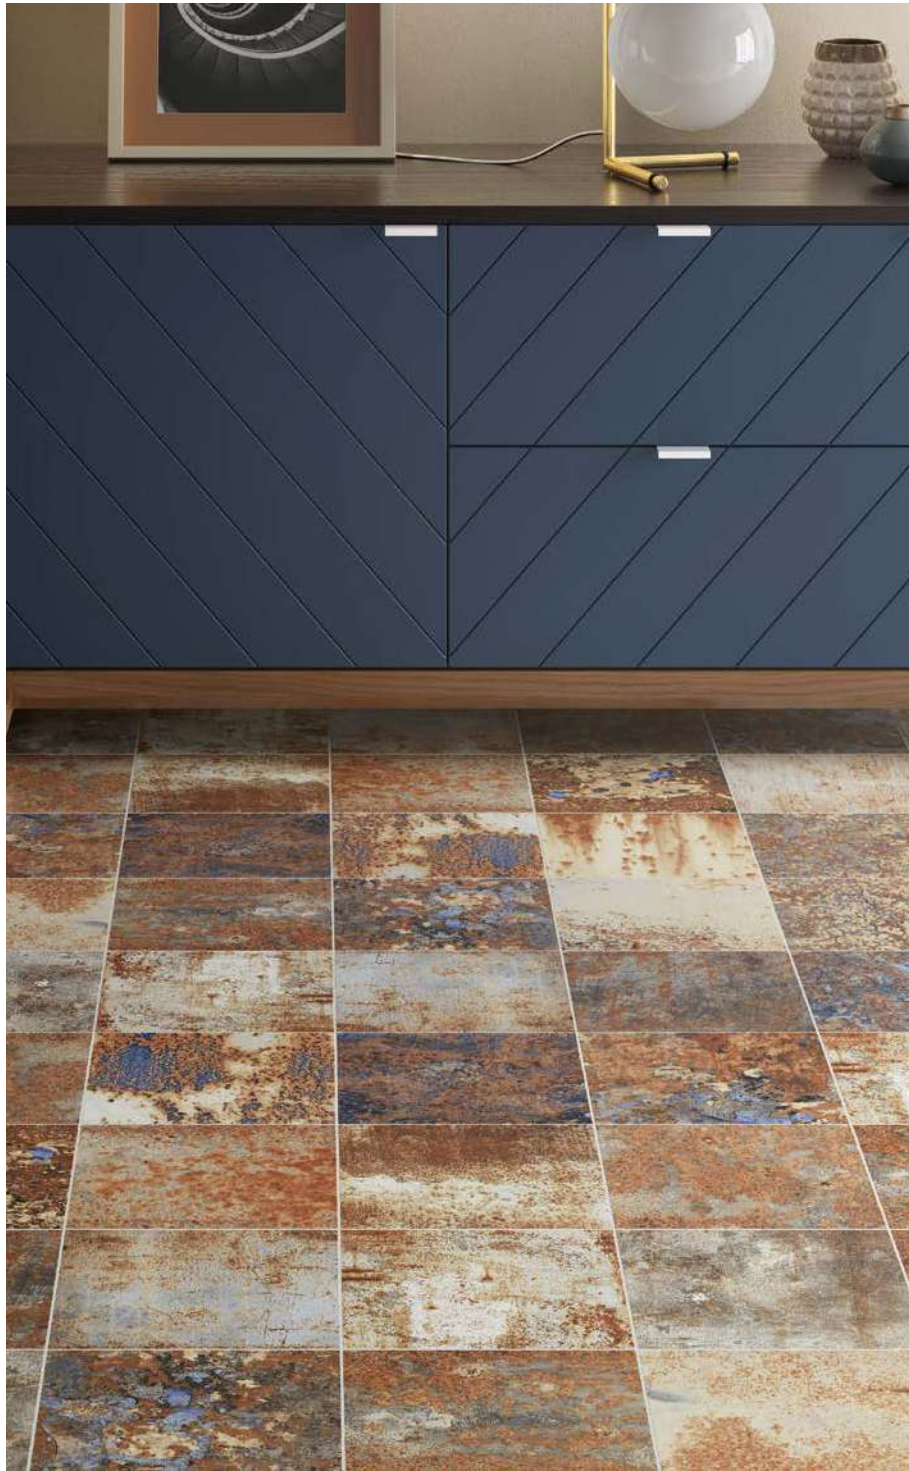

Oxide Blue 45 x 45 cm

*Varied designs
Diseños variados
Dessins variés
Verschiedene Designs*

There is a mixture of different pieces in each box

Las piezas se sirven mezcladas en cada caja
Il y a une mélange de pièces différentes en chaque box
Es gibt eine Mischung aus verschiedenen Stücken in jeder Box

cm					
45 x 45	5	1	68	68	1.390,85
					EUROPALET

cm					
45 x 45	5	1	68	68	1.390,85
					EUROPALET