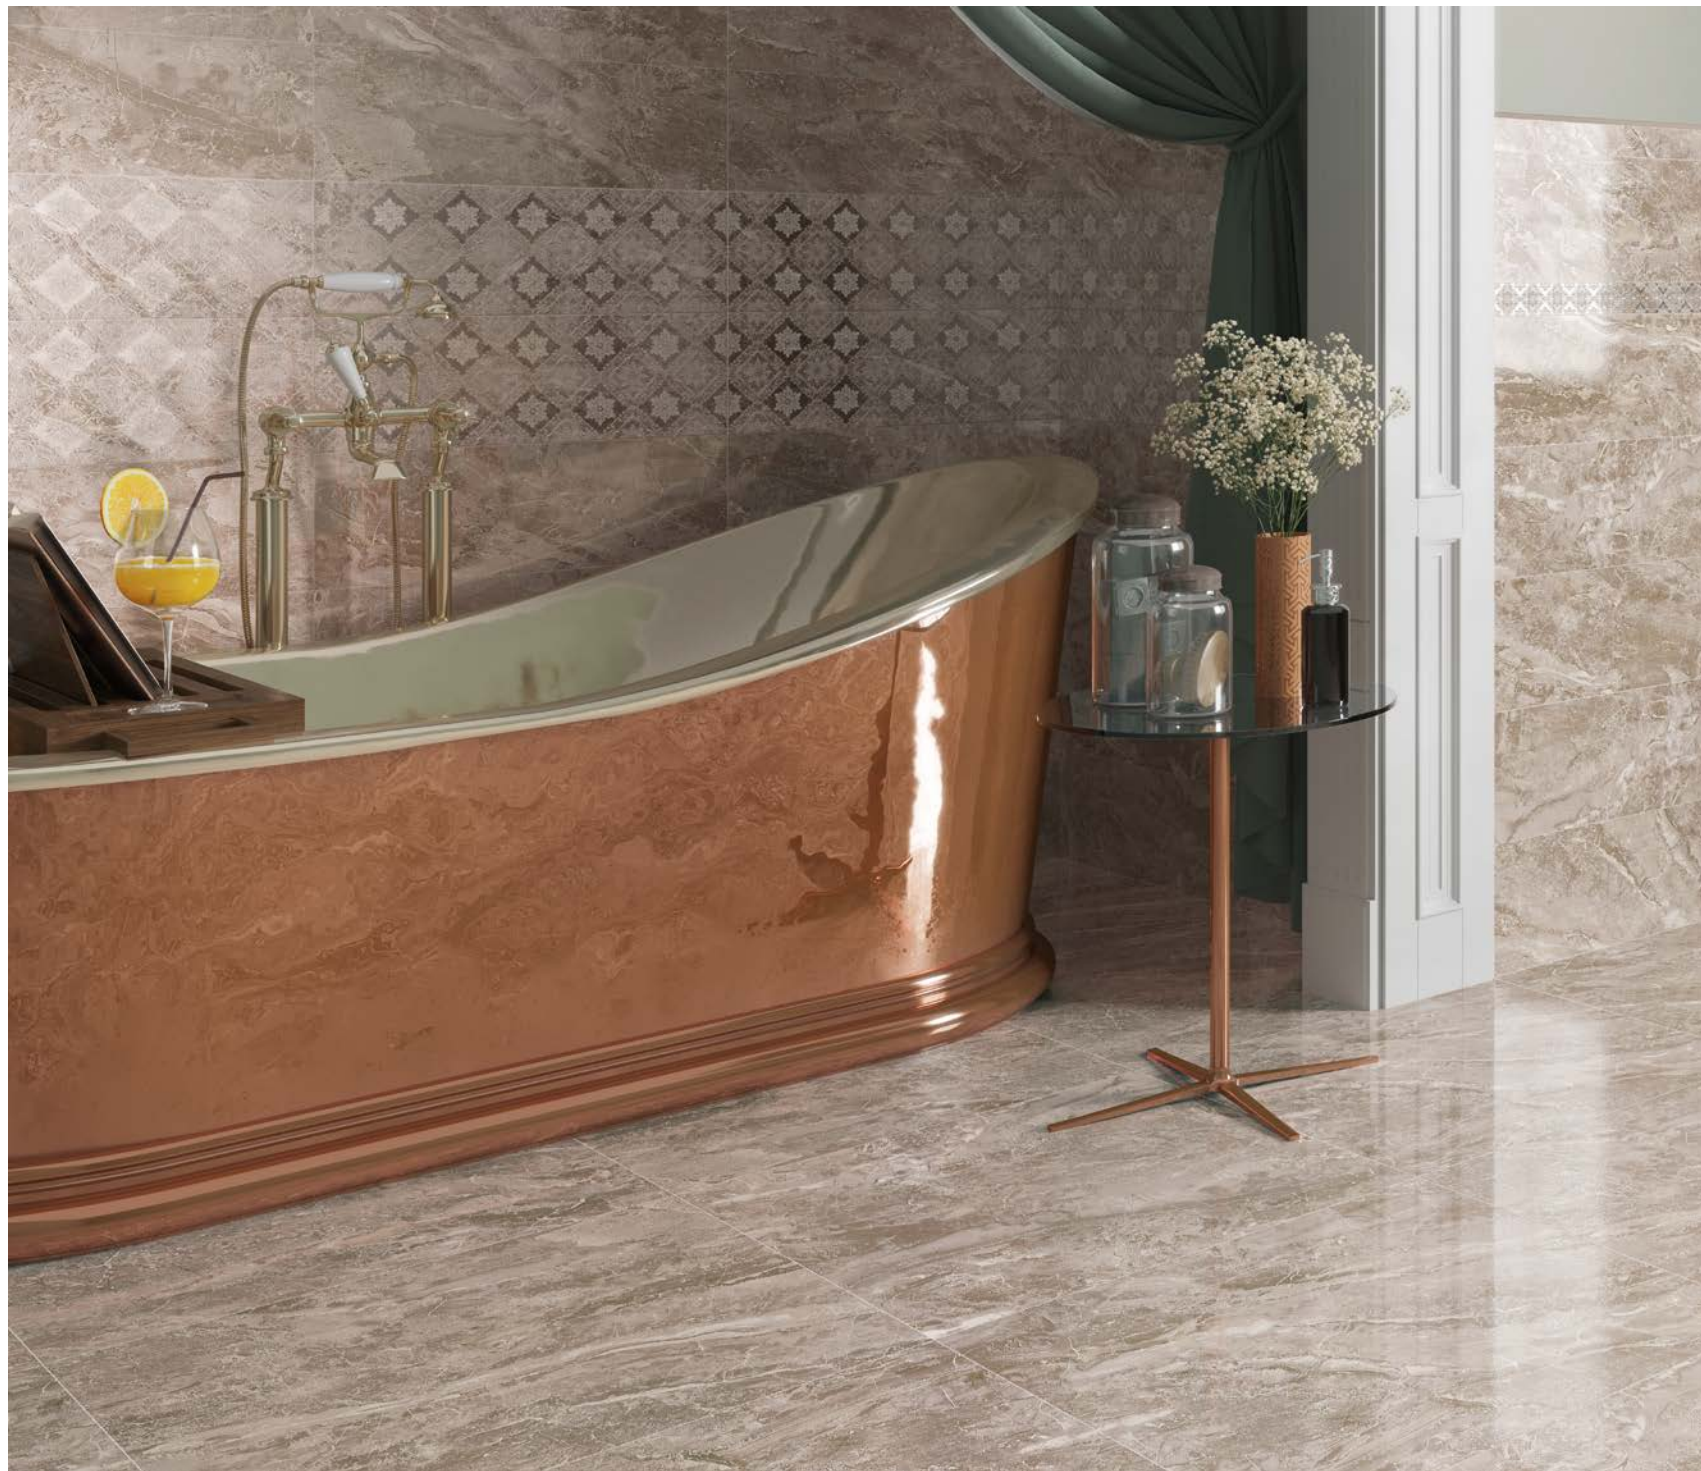

60 x 60 · 23,6" x 23,6" | M-170
33 x 60 · 12,9" x 23,6" | M-115

DINIA

DINIA

						
20 x 60	9	1,08	69,12	64	1.191,86	EUROPALET

Midtown Taupe 20 x 60 cm · Midtown Decor Taupe 20 x 60 cm · Midtown Cenefa Taupe 5 x 60 cm · Midtown Taupe 60 x 60 cm