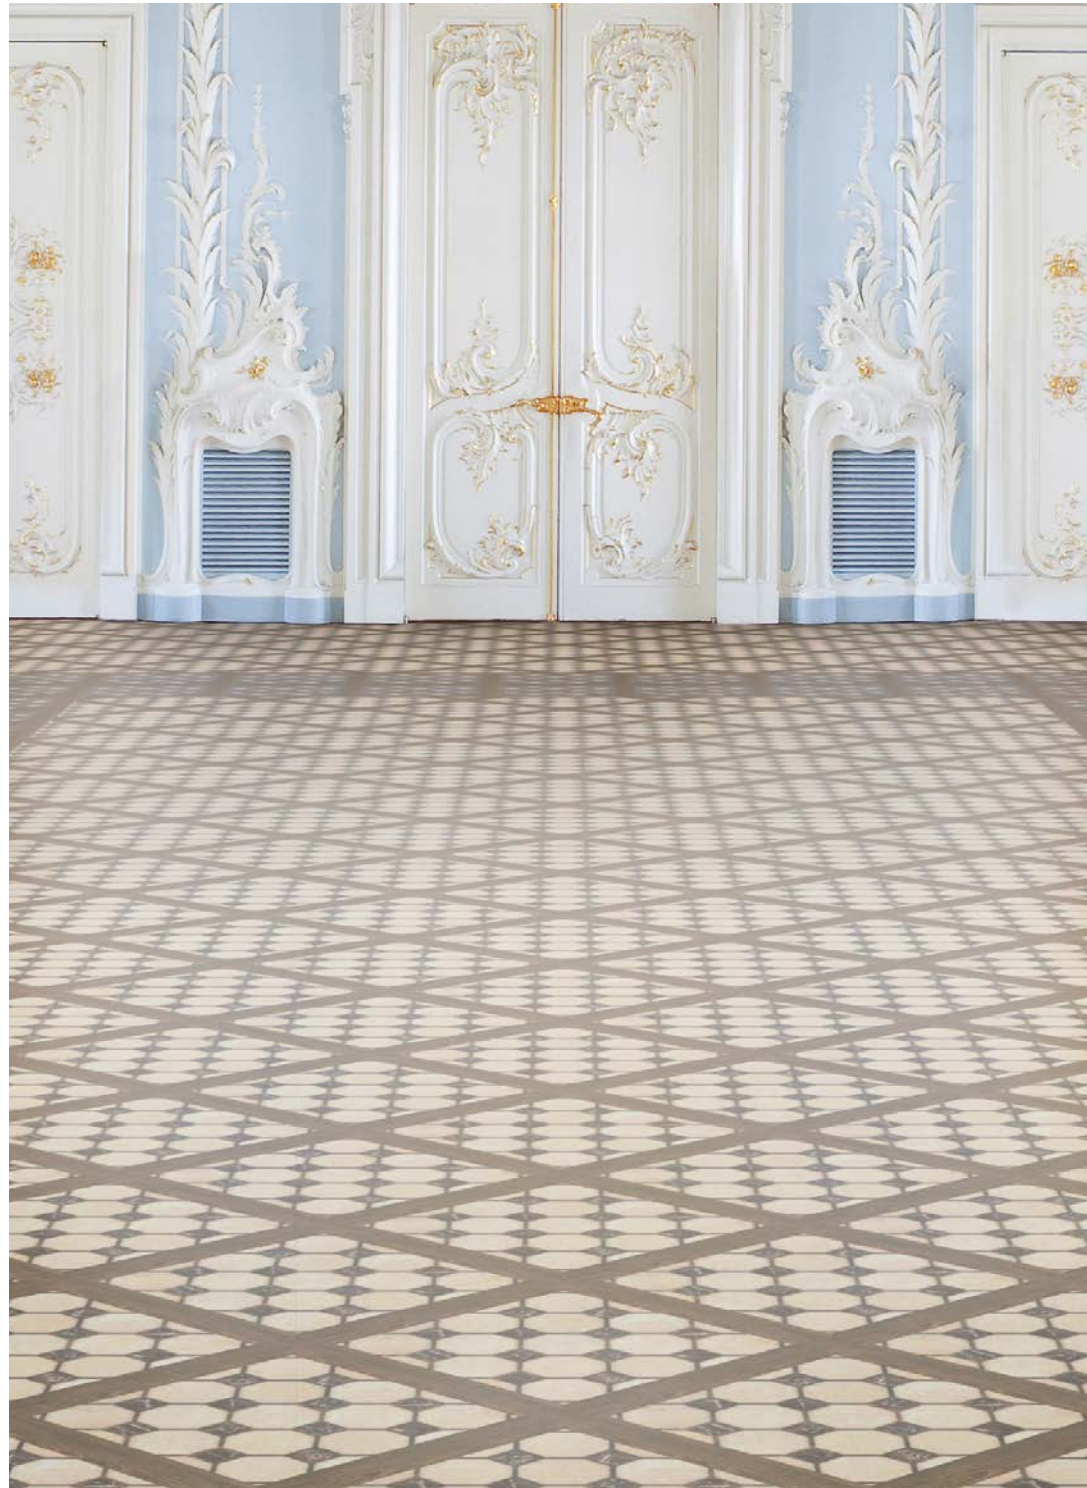

Castell Marfil 45 x 45 cm