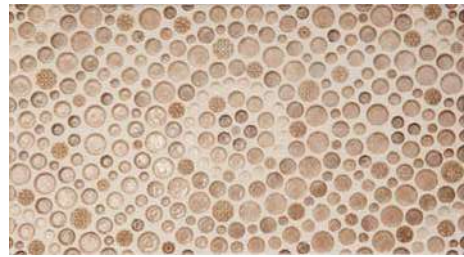

Availables in all colors cut and beveled skirting tile

Disponible en todos los colores cortado y biselado
Disponibile en toutes les couleurs, coupé et biseauté
Verfügbar in allen Farben, geschnitten und gekehrt

ROD. LEIDEN | P-665
8 x 60 cm · 3,1" x 23,6"

ROD. LEIDEN | P-655
8 x 45 cm · 3,1" x 17,7"

ROD. LEIDEN | P-645
8 x 33,3 cm · 3,1" x 13,1"

CENEFA LEIDEN CREMA | P-100
7 x 60 cm · 2,7" x 23,6"

CENEFA LEIDEN MOKA | P-100
7 x 60 cm · 2,7" x 23,6"

CENEFA LEIDEN GRIS | P-100
7 x 60 cm · 2,7" x 23,6"

CENEFA LEIDEN NEGRO | P-100
7 x 60 cm · 2,7" x 23,6"

DECORADO LEIDEN CREMA | P-365
33 x 60 cm · 12,9" x 23,6"

DECORADO LEIDEN MOKA | P-365
33 x 60 cm · 12,9" x 23,6"