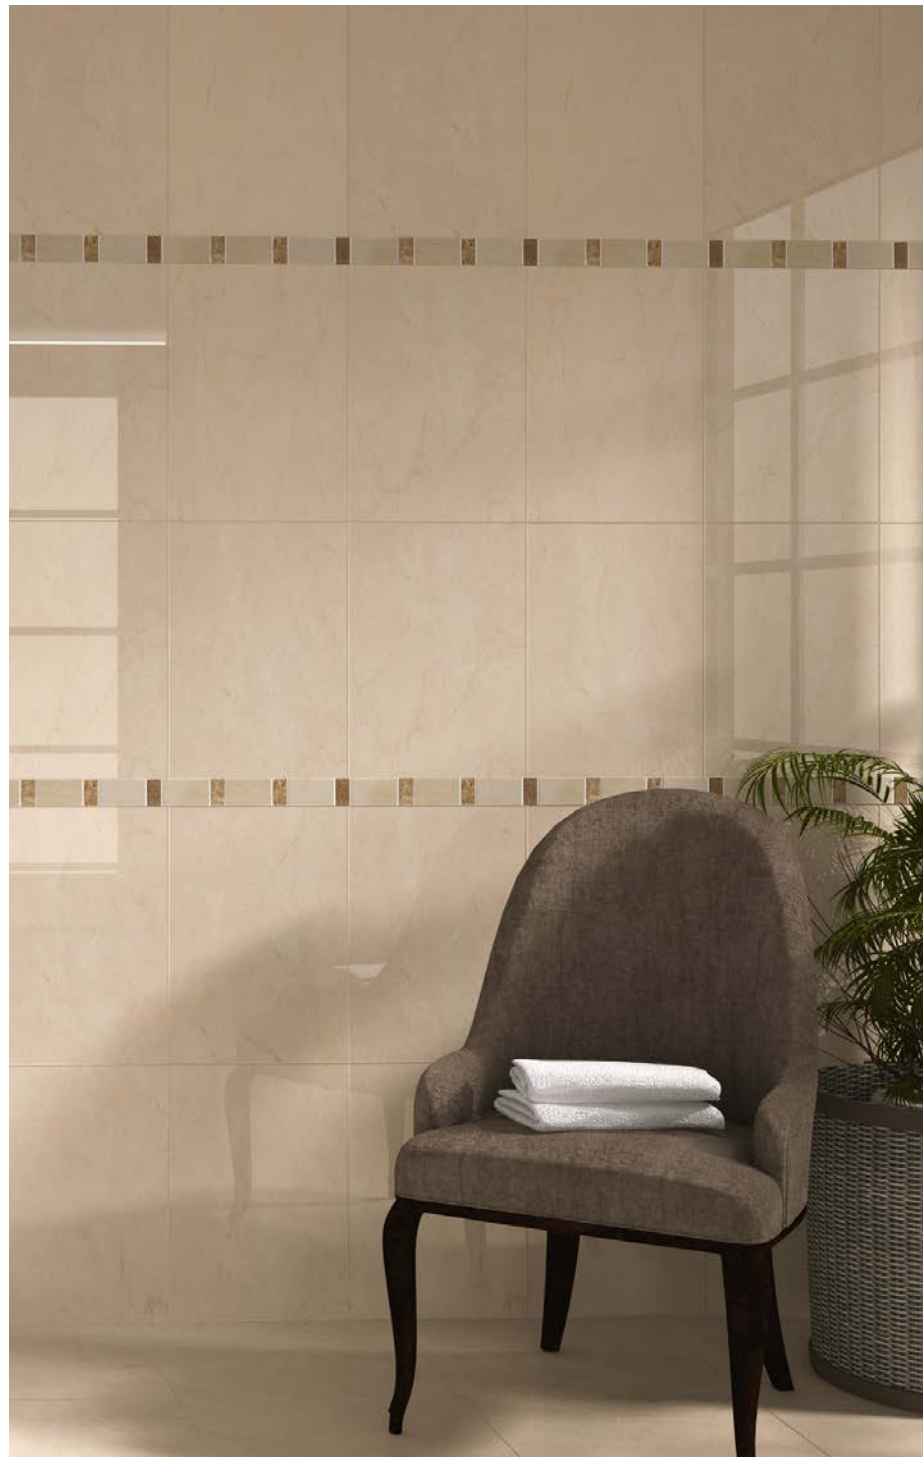

COORDINATED FLOOR TILES

PAVIMENTO COORDINADO · CARRELAUX DE SOL ASSORTIS
ENTSPRECHENDEN BODENFLIESEN

SERIE CREMA MARFIL Pág 98	60 x 60 · 23,6" x 23,6"	| M-170	
	33 x 60 · 12,9" x 23,6"	| M-115	
	45 x 45 · 17,7" x 17,7"	| M-180	
	33,3 x 33,3 · 13,1" x 13,1"	| M-150	

AVAILABLE IN

TAMBIÉN DISPONIBLE EN · DISPONIBLE EN · AUCH VERFÜGBAR IN

25 x 40
Pág 269

20 x 60
Pág 222

Crema Marfil 31,6 x 45 cm · Cenefa Deli Mármol 4,7 x 33,3 cm · Pav. Crema Marfil 45 x 45 cm

cm						
31,6 x 45	7	1	52	52	931,91	EUROPALET