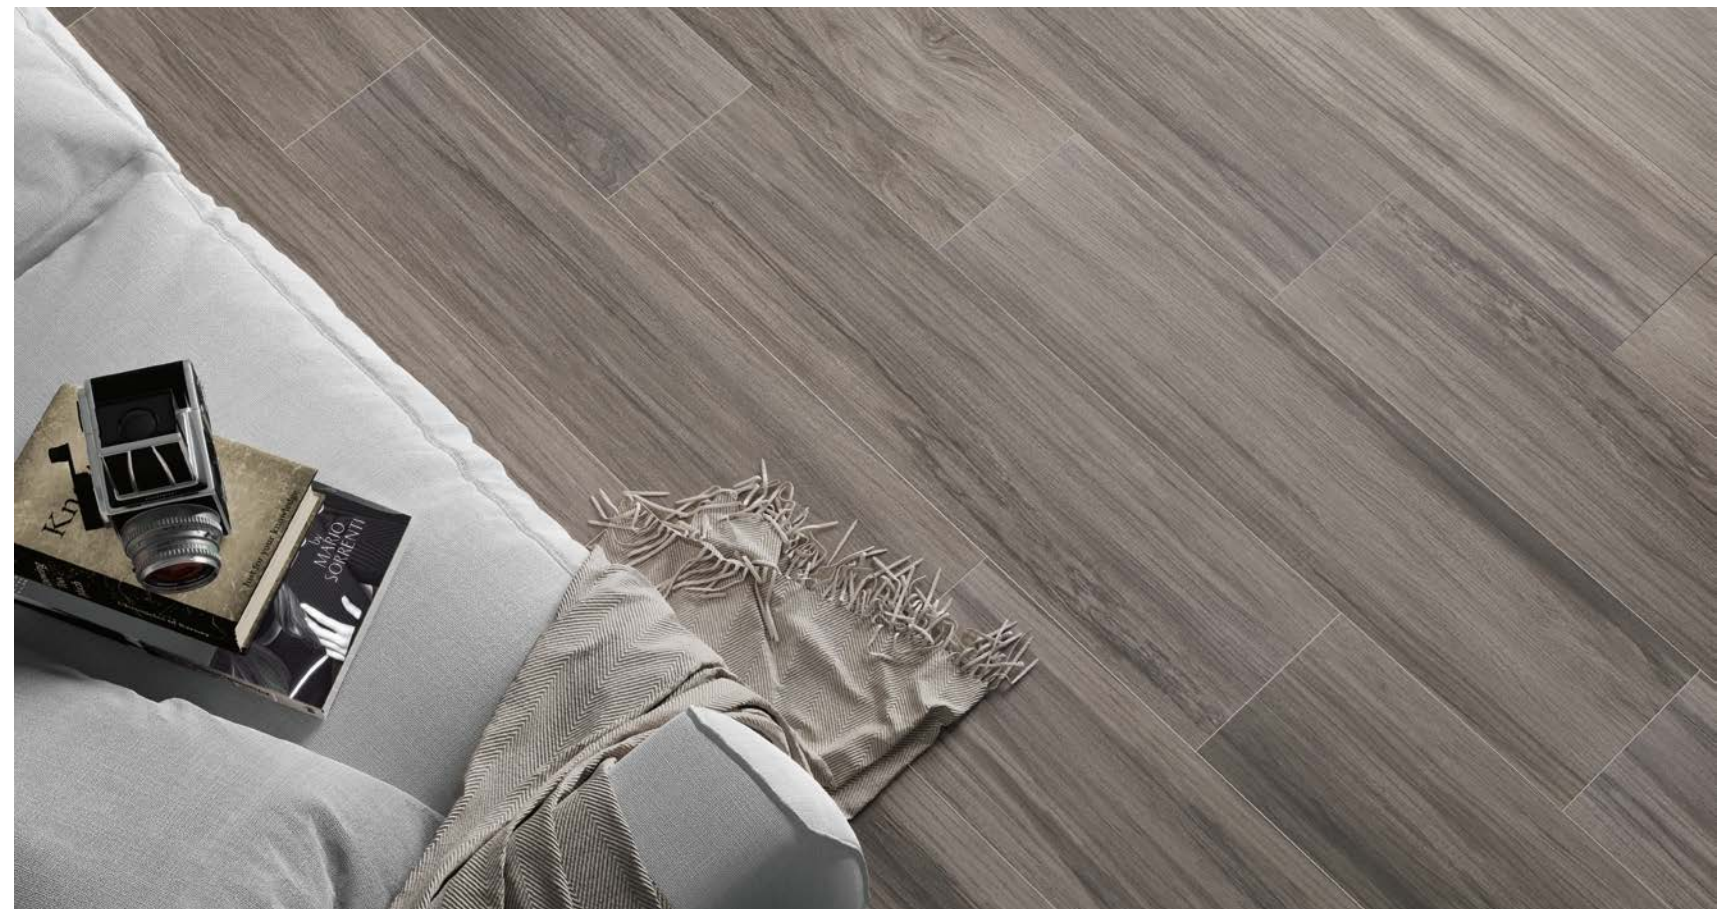

Nokame Cenere 19,4 x 120 cm