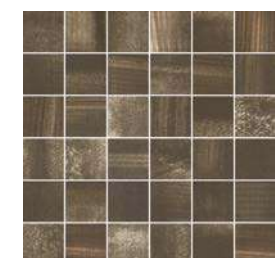

ELEMENT AMBER | M-150
33,3 x 33,3 cm · 13,1" x 13,1"

ELEMENT BRONZE | M-150
33,3 x 33,3 cm · 13,1" x 13,1"

ELEMENT GREY MOSAIC | M-010
33,3 x 33,3 cm · 13,1" x 13,1"

ELEMENT AMBER MOSAIC | M-010
33,3 x 33,3 cm · 13,1" x 13,1"