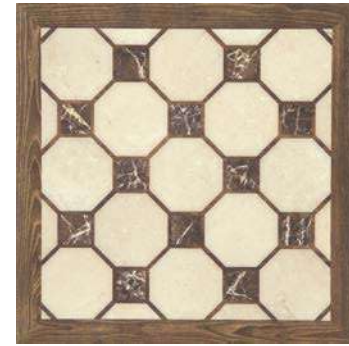

CASTELL MARFIL | M-085
45 x 45 cm · 17,7" x 17,7"