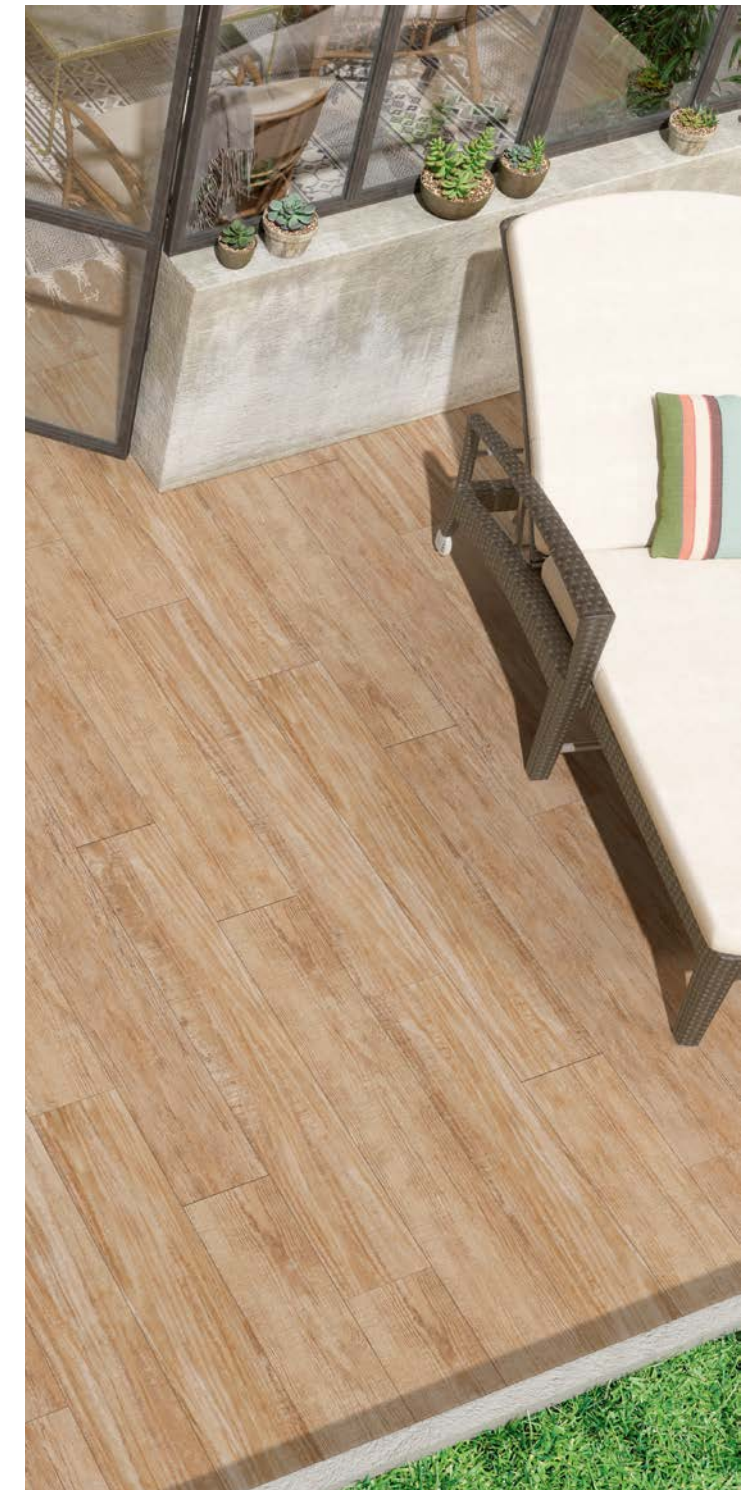

ROD. UTAH | P-665
8 x 60 cm · 3,1" x 23,6"

Utah Musgo 19,4 x 120

UTAH MUSGO ANTI-SLIP | M-190
UTAH MUSGO | M-190
19,4 x 120 cm · 7,6" x 47,2"

UTAH NATURAL ANTI-SLIP | M-190
UTAH NATURAL | M-190
19,4 x 120 cm · 7,6" x 47,2"