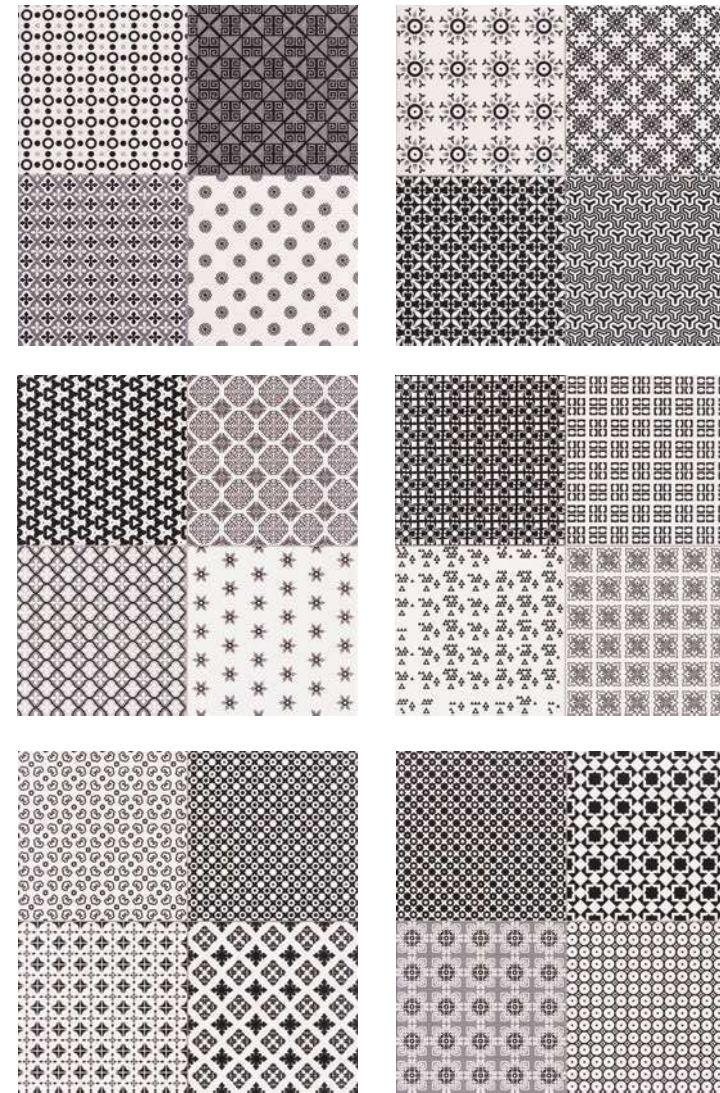

RETRO | M-090
45 x 45 cm · 17,7" x 17,7"

Varied designs
Diseños variados
Dessins variés
Verschiedene Designs