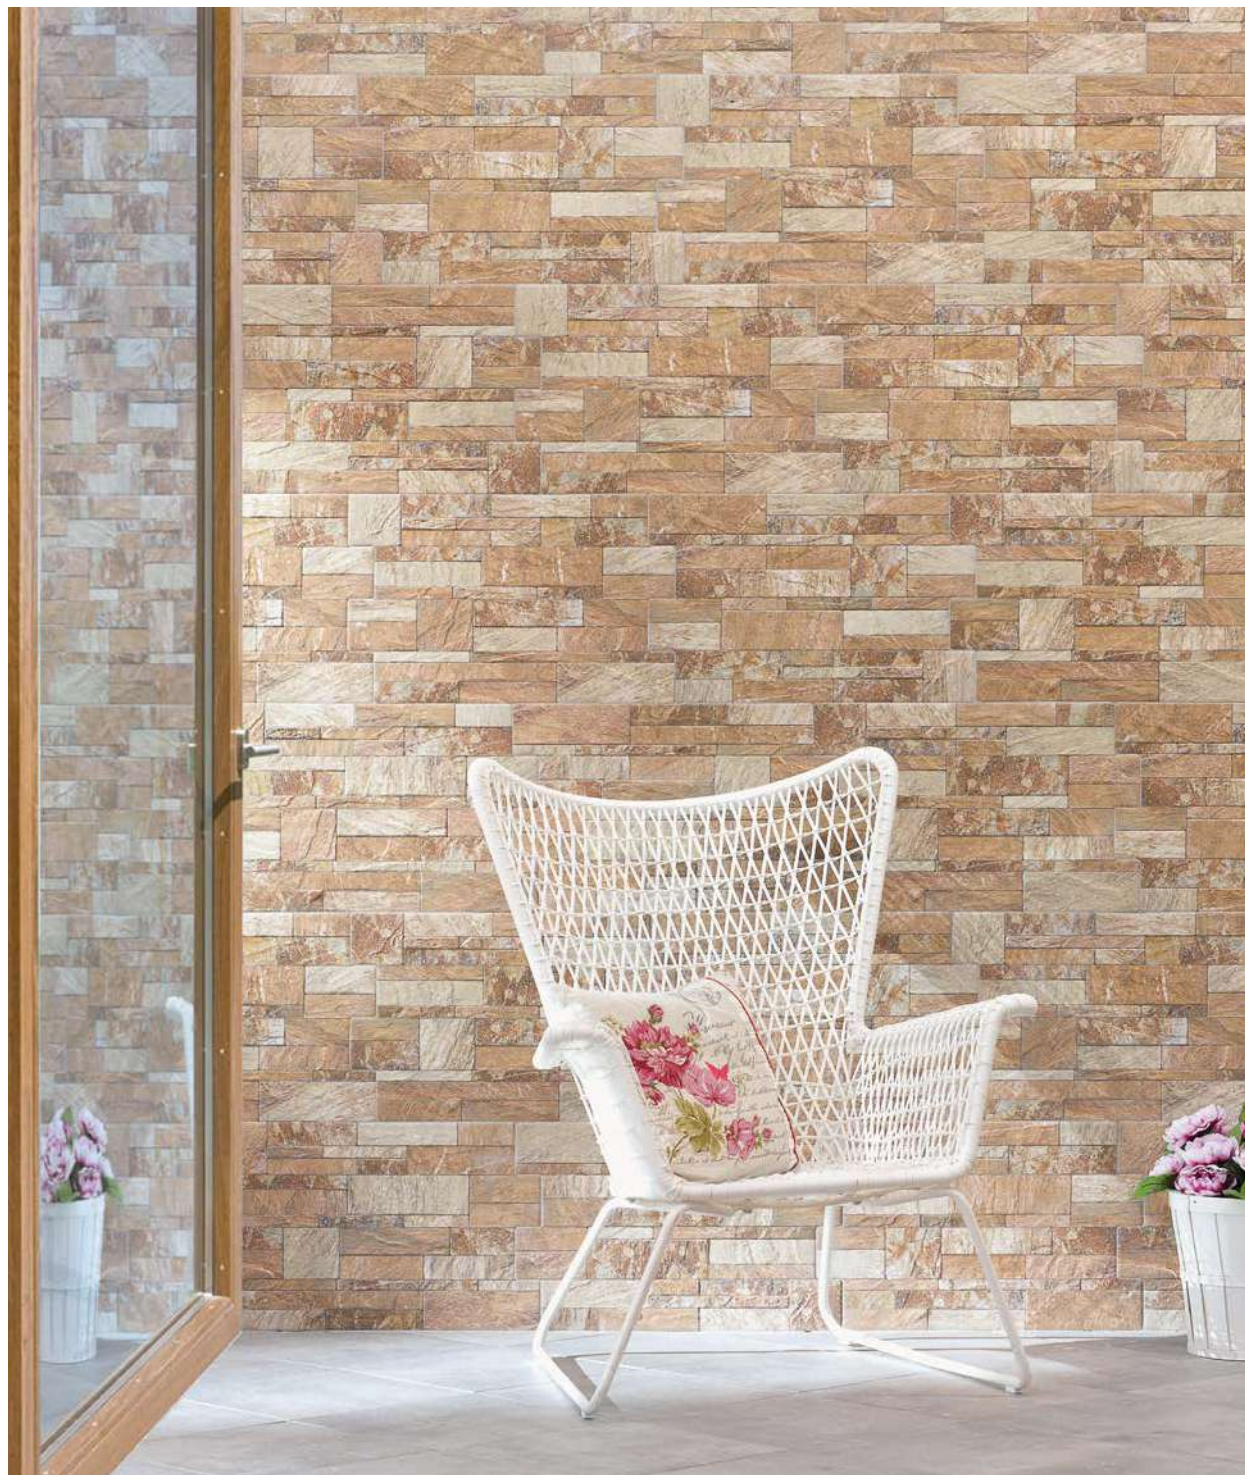

RETRO BLANCO

RETRO

*Varied designs
Diseños variados
Dessins variés
Abwechslungsreiche Designs*

CARNABY

*Varied designs
Diseños variados
Dessins variés
Abwechslungsreiche Designs*

Dallas Piedra 34 X 50 cm

DALLAS PIEDRA | M-250
34 x 50 cm · 13,30" x 19,6"