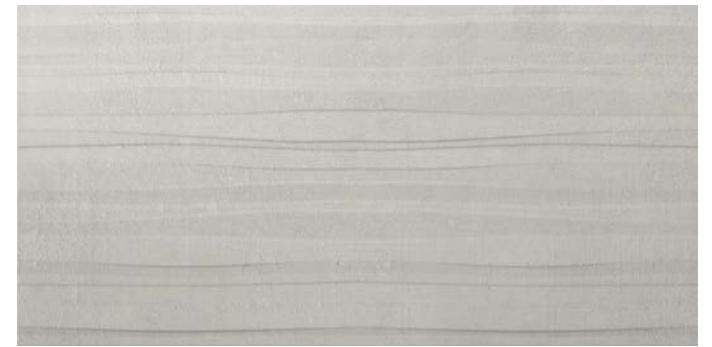

LOGAN CREAM HEXÁGONO | M-020
 35,5 x 29,2 cm · 13,9" x 11,5"

LOGAN CREAM DECOR | M-025
 45 x 90 cm · 17,7" x 35,4"

LOGAN NUVOLA ANTI-SLIP | M-175
LOGAN NUVOLA | M-175
 59,2 x 59,2 cm · 23,3" x 23,3"

LOGAN NUVOLA HEXÁGONO | M-020
 35,5 x 29,2 cm · 13,9" x 11,5"