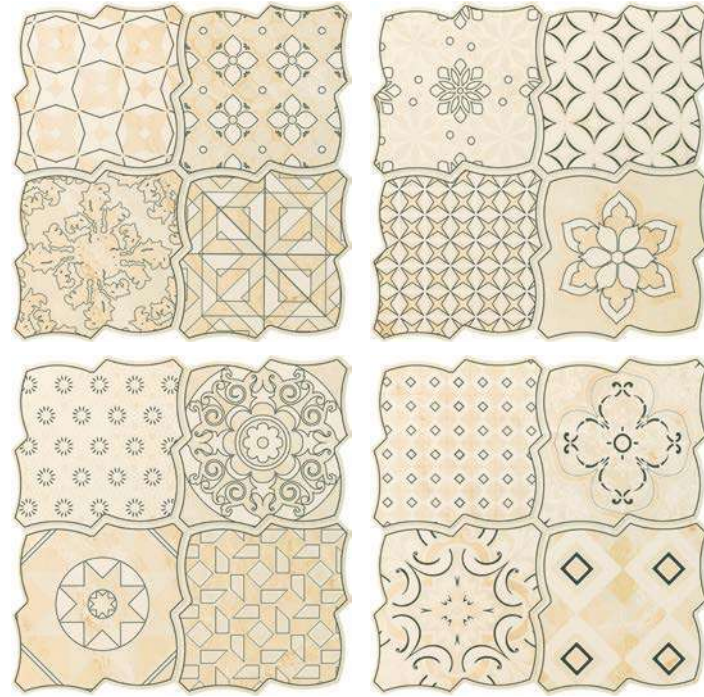

CARNABY DECOR COTTO | M-195
45 x 45 cm · 17,7" x 17,7"

Carnaby Silver 45 x 45 cm · Carnaby Dec. Silver Decor 45 x 45 cm

Carnaby Decor Cotto 45 x 45 cm

CARNABY MARBLE | M-180
45 x 45 cm · 17,7" x 17,7"

CARNABY MARBLE DECOR | M-195
45 x 45 cm · 17,7" x 17,7"