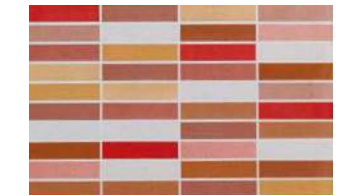

EVA ROJO | M-245
25 x 40 cm · 9,8" x 15,7"

COORDINATED FLOOR TILES
PAVIMENTO COORDINADO · CARREAUX DE SOL ASSORTIS · ENTSPRECHENDEN BODENFLIESEN

SERIE
OCEAN
Pág 361

33,3 x 33,3 · 13,1" x 13,1" | M-045