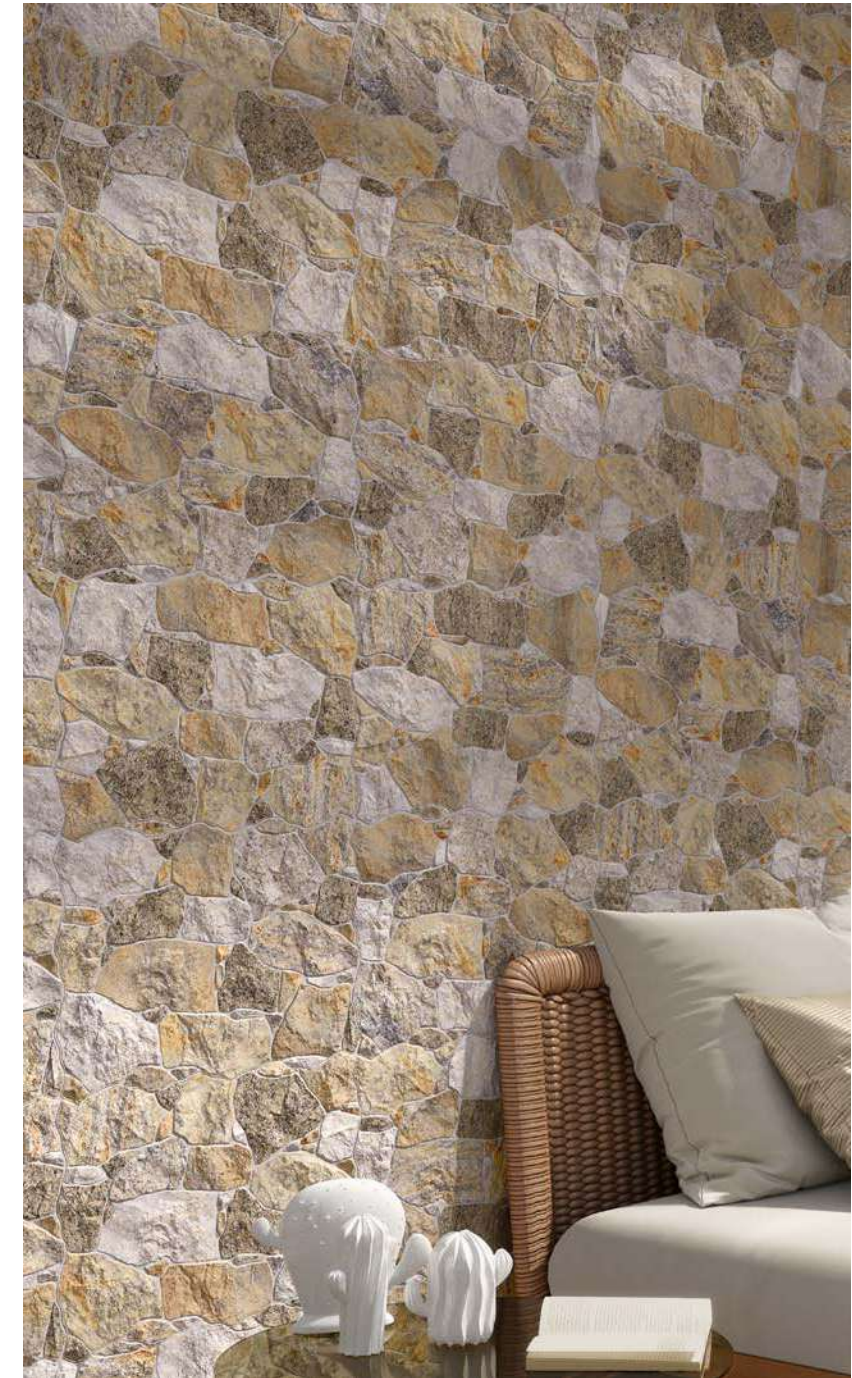

Volga Musgo 34 x 50 cm

cm						
34 x 50	6	1	48	48	830,92	EUROPALET