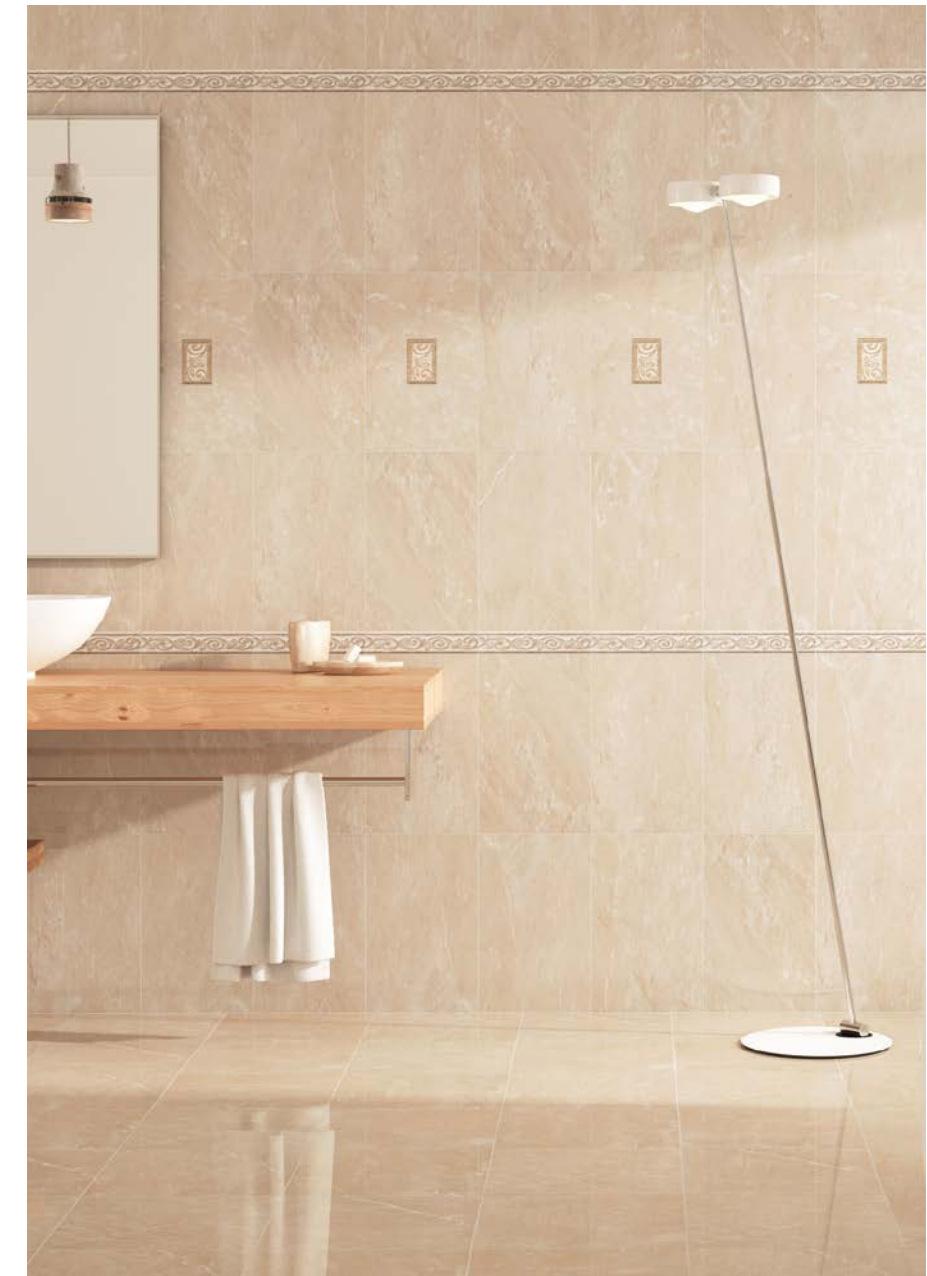

CENEF ALICE CREAM | P-110
5 x 25 cm · 1,9" x 9,8"

CENEF ALICE GRIGIO | P-110
5 x 25 cm · 1,9" x 9,8"

Alice Beige 25 x 40 cm · Ventana Mesh Alice Beige 25 x 40 cm · Cenefa Alice Cream 5 x 25 cm · Alice Beige 33,3 x 33,3 cm