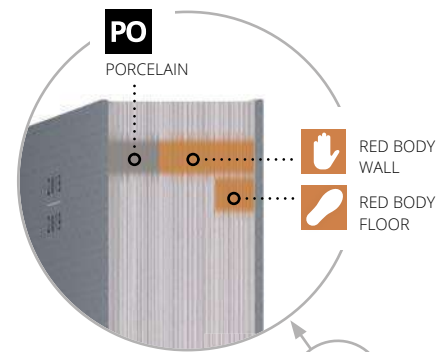

TYPE OF PRODUCT

TIPOLOGÍA DE PRODUCTO
TYPOLOGIE DE PRODUIT
PRODUKTTYPLOGIE

QUICK ACCESS

ACCESO RÁPIDO
ACCÈS RAPIDE
SCHNELLZUGRIFF

PIEMONTE BIANCO | M-335
20 x 60 cm · 7,8" x 23,6"

PIEMONTE MURETO BIANCO | M-336
20 x 60 cm · 7,8" x 23,6"