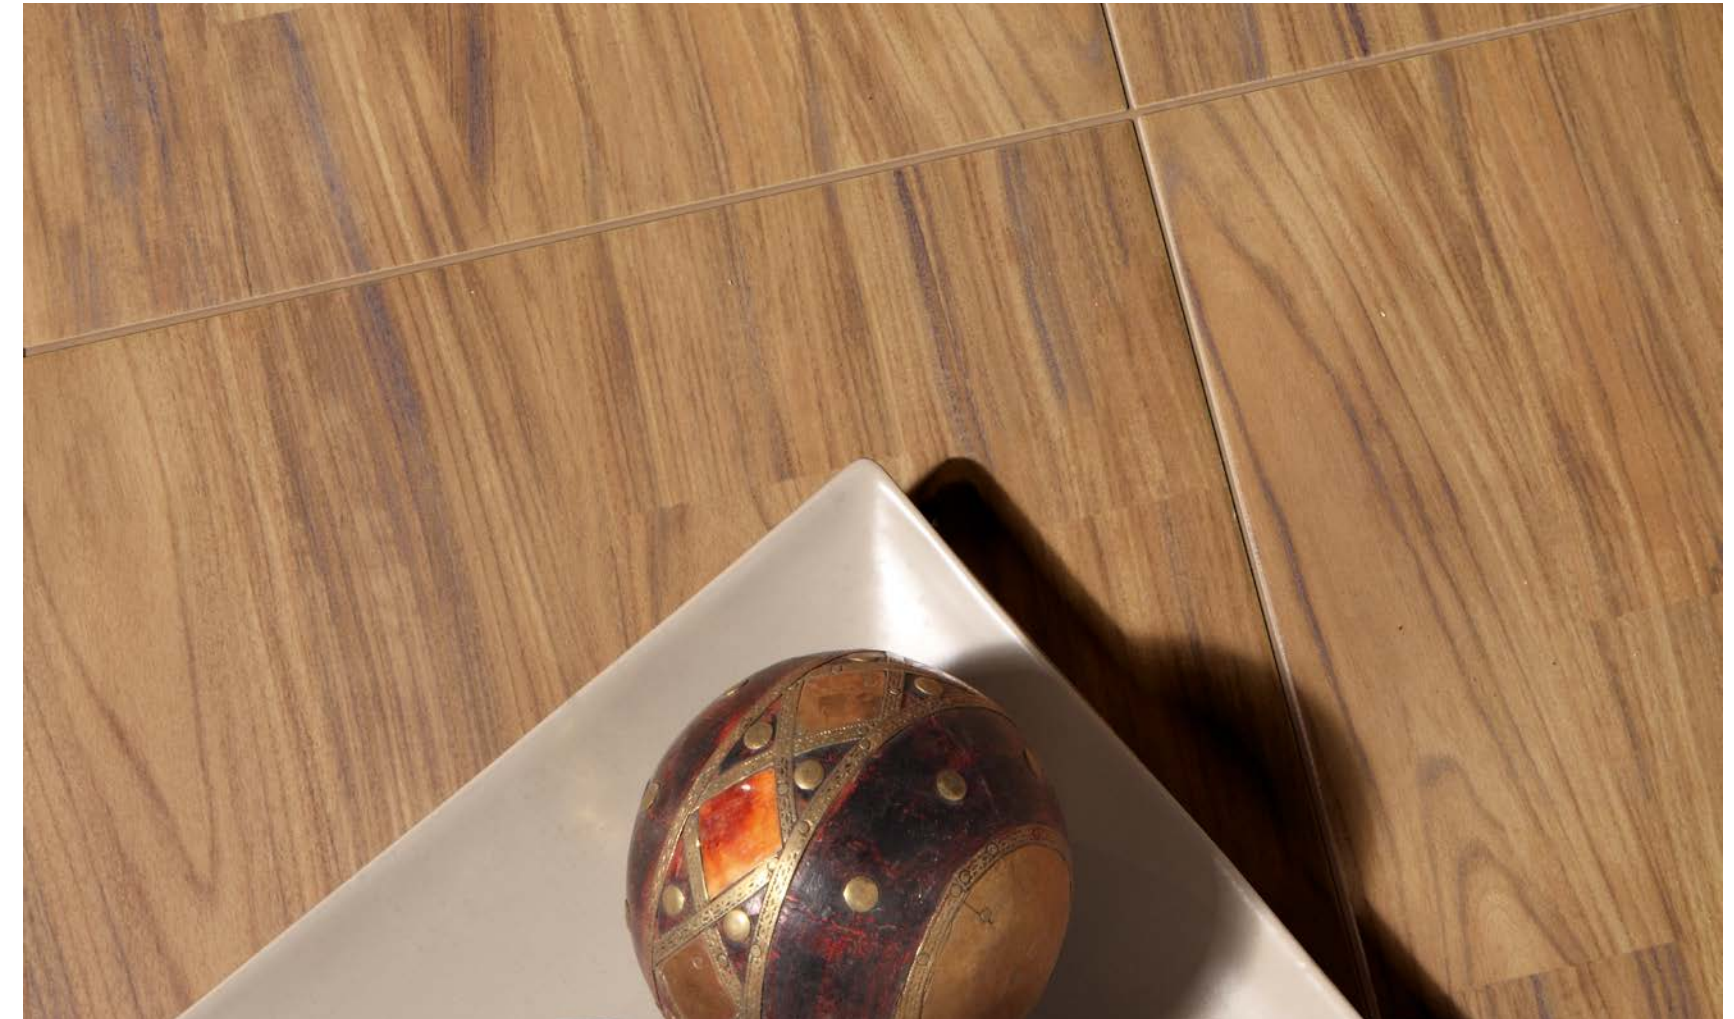

Varna Beige 45 x 45 cm