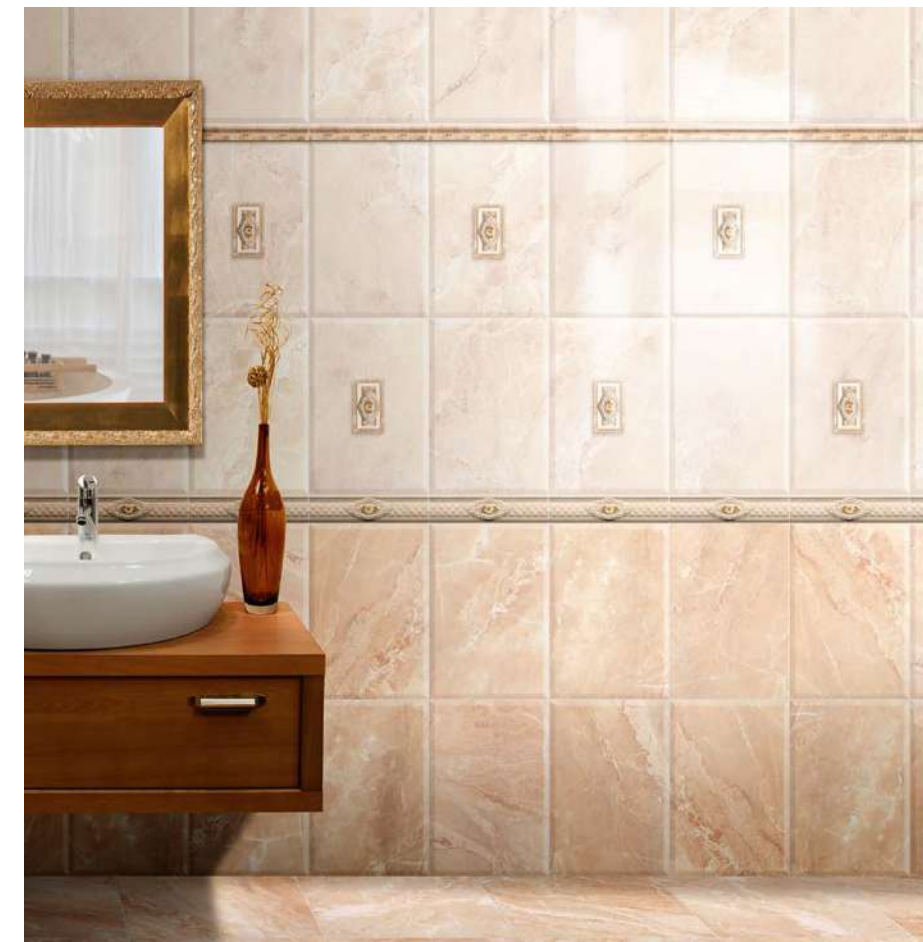

60 x 60 · 23,6" x 23,6" | M-170
59,2 x 59,2 · 23,3" x 23,3" | M-175

BLANCO BRILLO

BLANCO MATE

Olimpia Bisel Crema 31,6 x 45 cm · Olimpia Bisel Almond 31,6 x 45 cm · Cenefa Olimpo 7,5 x 31,6 cm
Moldura Olimpo 4,5 x 31,6 cm · Inserto Olimpo 8 x 14 · Ventana Inserto Olimpia Crema 31,6 x 45 cm · Pav. Olimpia 45 x 45 cm