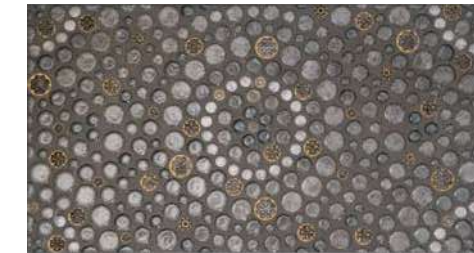

CENEFa GENERIC GRIS | P-240
8 x 22 cm · 3,1" x 8,6"

ZÓCALO GENERIC GRIS | P-550
15 x 22 cm · 5,9" x 8,6"

Leiden Noce 60 x 60 cm

cm						cm
60 x 60 PO.	3	1,08	43,20	40	1.017,42	EUROPALET
33 x 60 PO.	5	1	48	48	1.027,38	EUROPALET
45 x 45	5	1	68	68	1.390,85	EUROPALET

Leiden Noce 33 x 60 cm · Decorado Leiden Noce 33 x 60 cm · Leiden Noce 45 x 45 cm

CENEFA LEIDEN NOCE | P-100
7 x 60 cm · 2,7" x 23,6"

DECORADO LEIDEN NOCE | P-365
33 x 60 cm · 12,9" x 23,6"

LEIDEN NOCE | M-195
33 x 60 cm · 12,9" x 23,6"