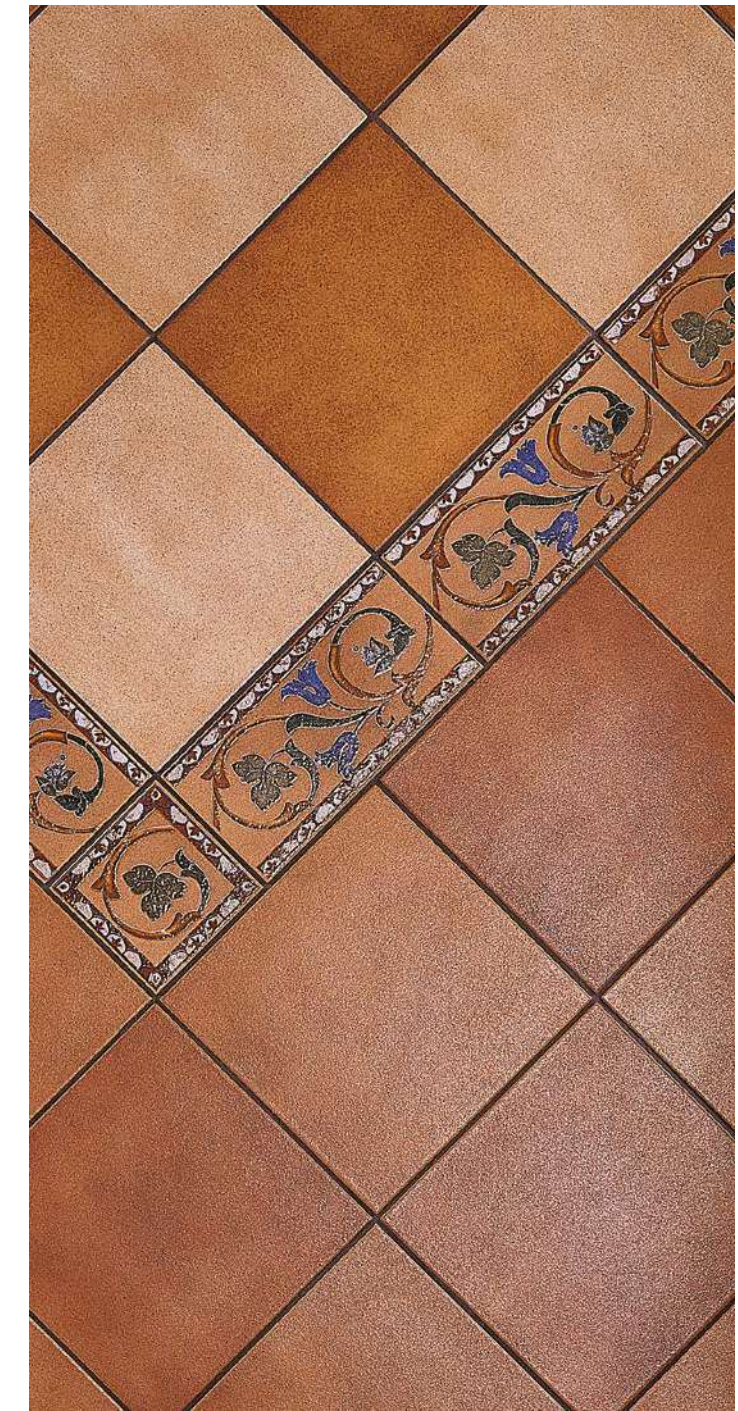

SPECIAL PIECES

PIEZAS ESPECIALES · PIÈCES SPÉCIALES · SONDERTEILE

Availables in all colors cut and beveled skirting tile

Disponible en todos los colores cortado y biselado
Disponible en toutes les couleurs, coupé et biseauté
Verfügbar in allen Farben, geschnitten und gekehrt

cm						
33,3 x 33,3 (12 mm)	9	1	64	64	1.376,43	110 x 110

SPECIAL PIECES

PIEZAS ESPECIALES · PIÈCES SPÉCIALES · SONDERTEILE

Availables in all colors cut and beveled skirting tile

Disponible en todos los colores cortado y biselado
Disponible en toutes les couleurs, coupé et biseauté
Verfügbar in allen Farben, geschnitten und gekehrt

cm						
33,3 x 33,3 (12 mm)	9	1	64	64	1.376,43	110 x 110

Ebros Beige 33,3 x 33,3 cm · Ebros Teja 33,3 x 33,3 cm · Cenefa Ebros Teja 16 x 33,3 cm · Cantonera Ebros Teja 16 x 16 cm