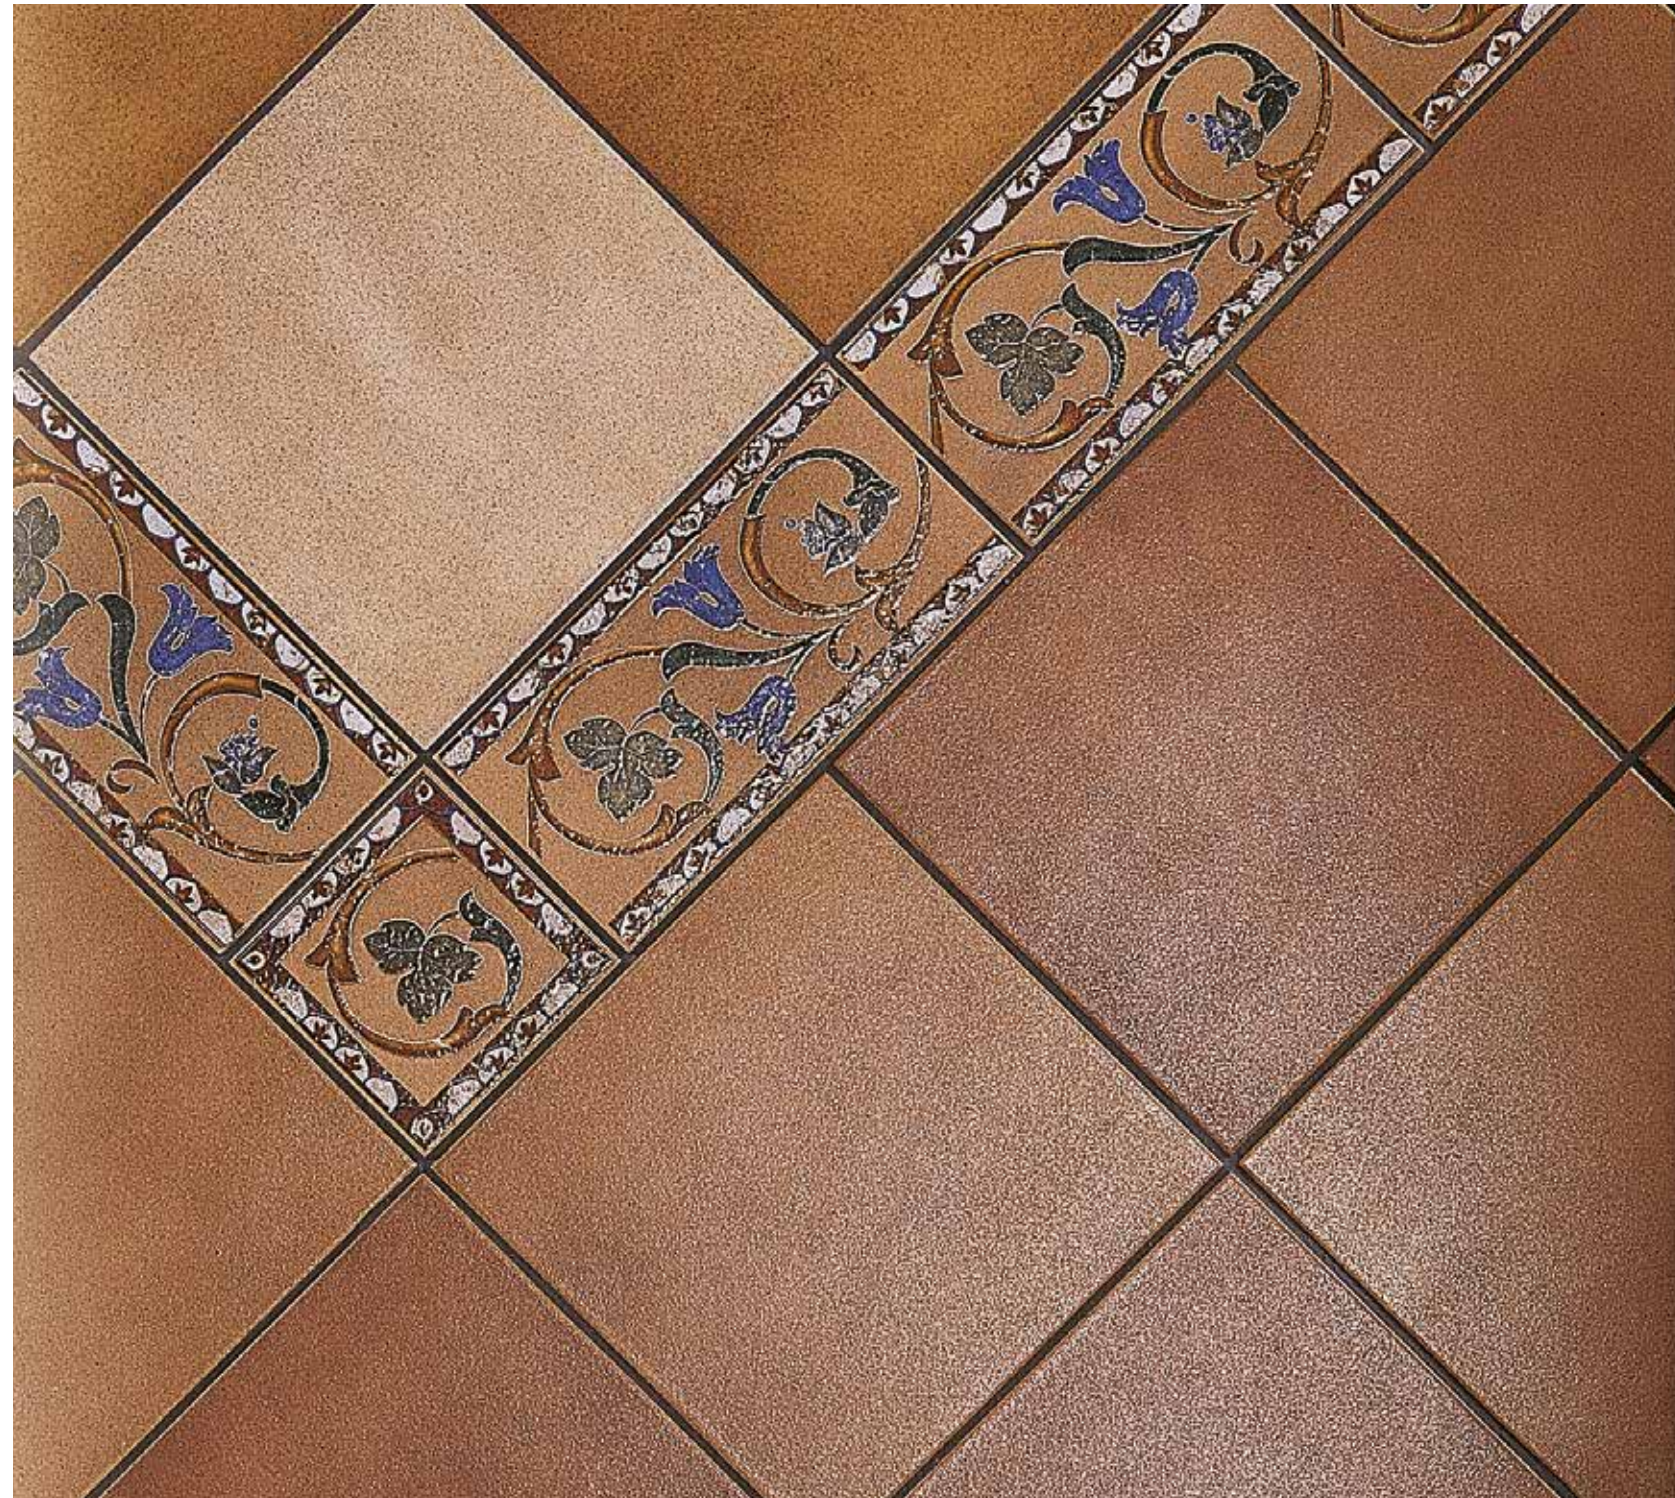

Ebro Beige 33,3x33,3 · Ebro Teja 33,3x33,3 · Cenefa Ebro Teja 16x33,3 · Cantonera Ebro Teja 16x16

PACKING LIST

FORMATO SIZE FORMAT	PULGADAS INCH POUCES	PIEZAS / CAJA PIECES / BOX PIÈCES / CARTONS	M² / CAJAS M² / BOX M² / CARTONS	Kg. / PIEZA WEIGHT / PIECE POIDS / PIÈCES	Kg. / CAJAS WEIGHT / BOX POIDS / CARTONS	TAMAÑO / PALET SIZE / PALET FORMAT / PALETTE	CAJAS / PALET BOX / PALET CARTONS / PALETTE	PESO / PALET WEIGHT / PALET POIDS / PALETTE	TAMAÑO / EUROPALET SIZE / EUROPALET FORMAT / PALETTE EURO	CAJAS / EUROPALET BOX / EUROPALET CARTONS / PALETTE EURO	PESO / EUROPALET WEIGHT / EUROPALET POIDS / PALETTE EURO
33,3 x 33,3 x 12 PAV	13" x 13" x 5"	9	1	2,32	21	110 x 110 x 78	64	1377	-	-	-
RODAPIE 8 x 33,3	3" x 13"	50	-	-	23,65	-	65	-	-	-	-

PIEZAS ESPECIALES

SPECIAL PIECES · PIÈCES SPÉCIALES

Disponible en todos los colores
Availables in all colors
Disponible en toutes les couleurs

PIEZAS ESPECIALES

SPECIAL PIECES · PIÈCES SPÉCIALES

Disponible en todos los colores
Availables in all colors
Disponible en toutes les couleurs