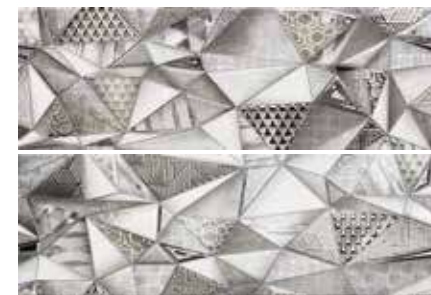

DECOR ABSTRACT (2PZ) | P-495
20x60 · 8"x24" · PZ