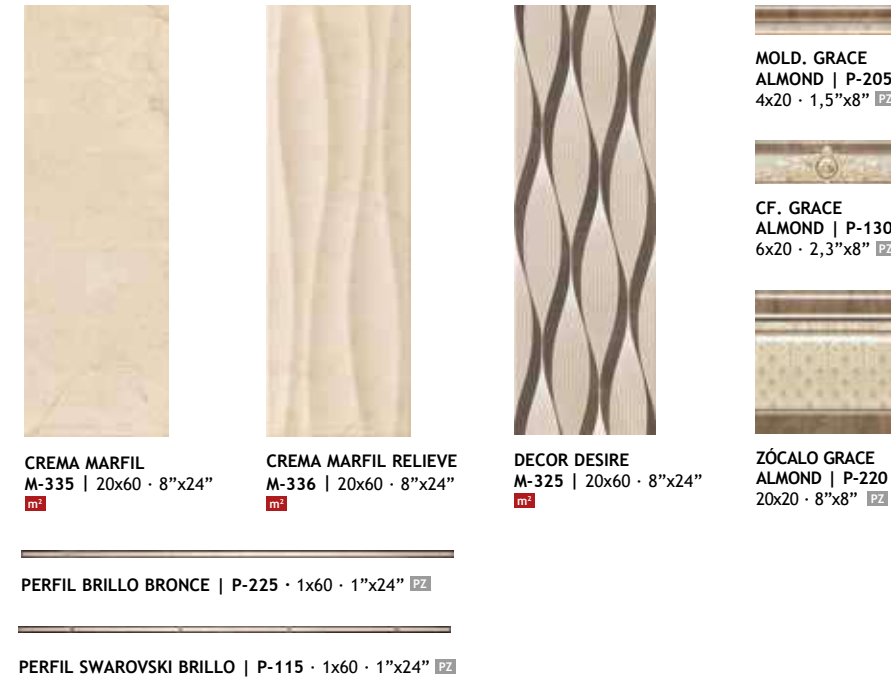

CREMA MARFIL
M-335 | 20x60 · 8"x24"
m²

CREMA MARFIL RELIEVE
M-336 | 20x60 · 8"x24"
m²

DECOR DESIRE
M-325 | 20x60 · 8"x24"
m²

PERFIL BRILLO BRONCE | P-225 · 1x60 · 1"x24"
PZ

PERFIL SWAROVSKI BRILLO | P-115 · 1x60 · 1"x24"
PZ

MOLD. GRACE
ALMOND | P-205
4x20 · 1,5"x8"
PZ

PAVIMENTO COORDINADO
FLOOR TILE · CARREAUX DE SOL ASSORTIS

SERIE
CREMA MARFIL
Pág. 63

60x60 · 24"x24" | M-170 m²
33x60 · 13"x24" | M-115 m²
45x45 · 18"x18" | M-180 m²
33,3x33,3 · 13"x13" | M-150 m²

Piezas a escala reducida · Scaled pieces · Pièces à une échelle réduite

TAMBIÉN DISPONIBLE EN:
AVAILABLE IN · DISPONIBLE EN:

25x75
[Pág. 153]

25x40
[Pág. 255]

31x45
[Pág. 229]