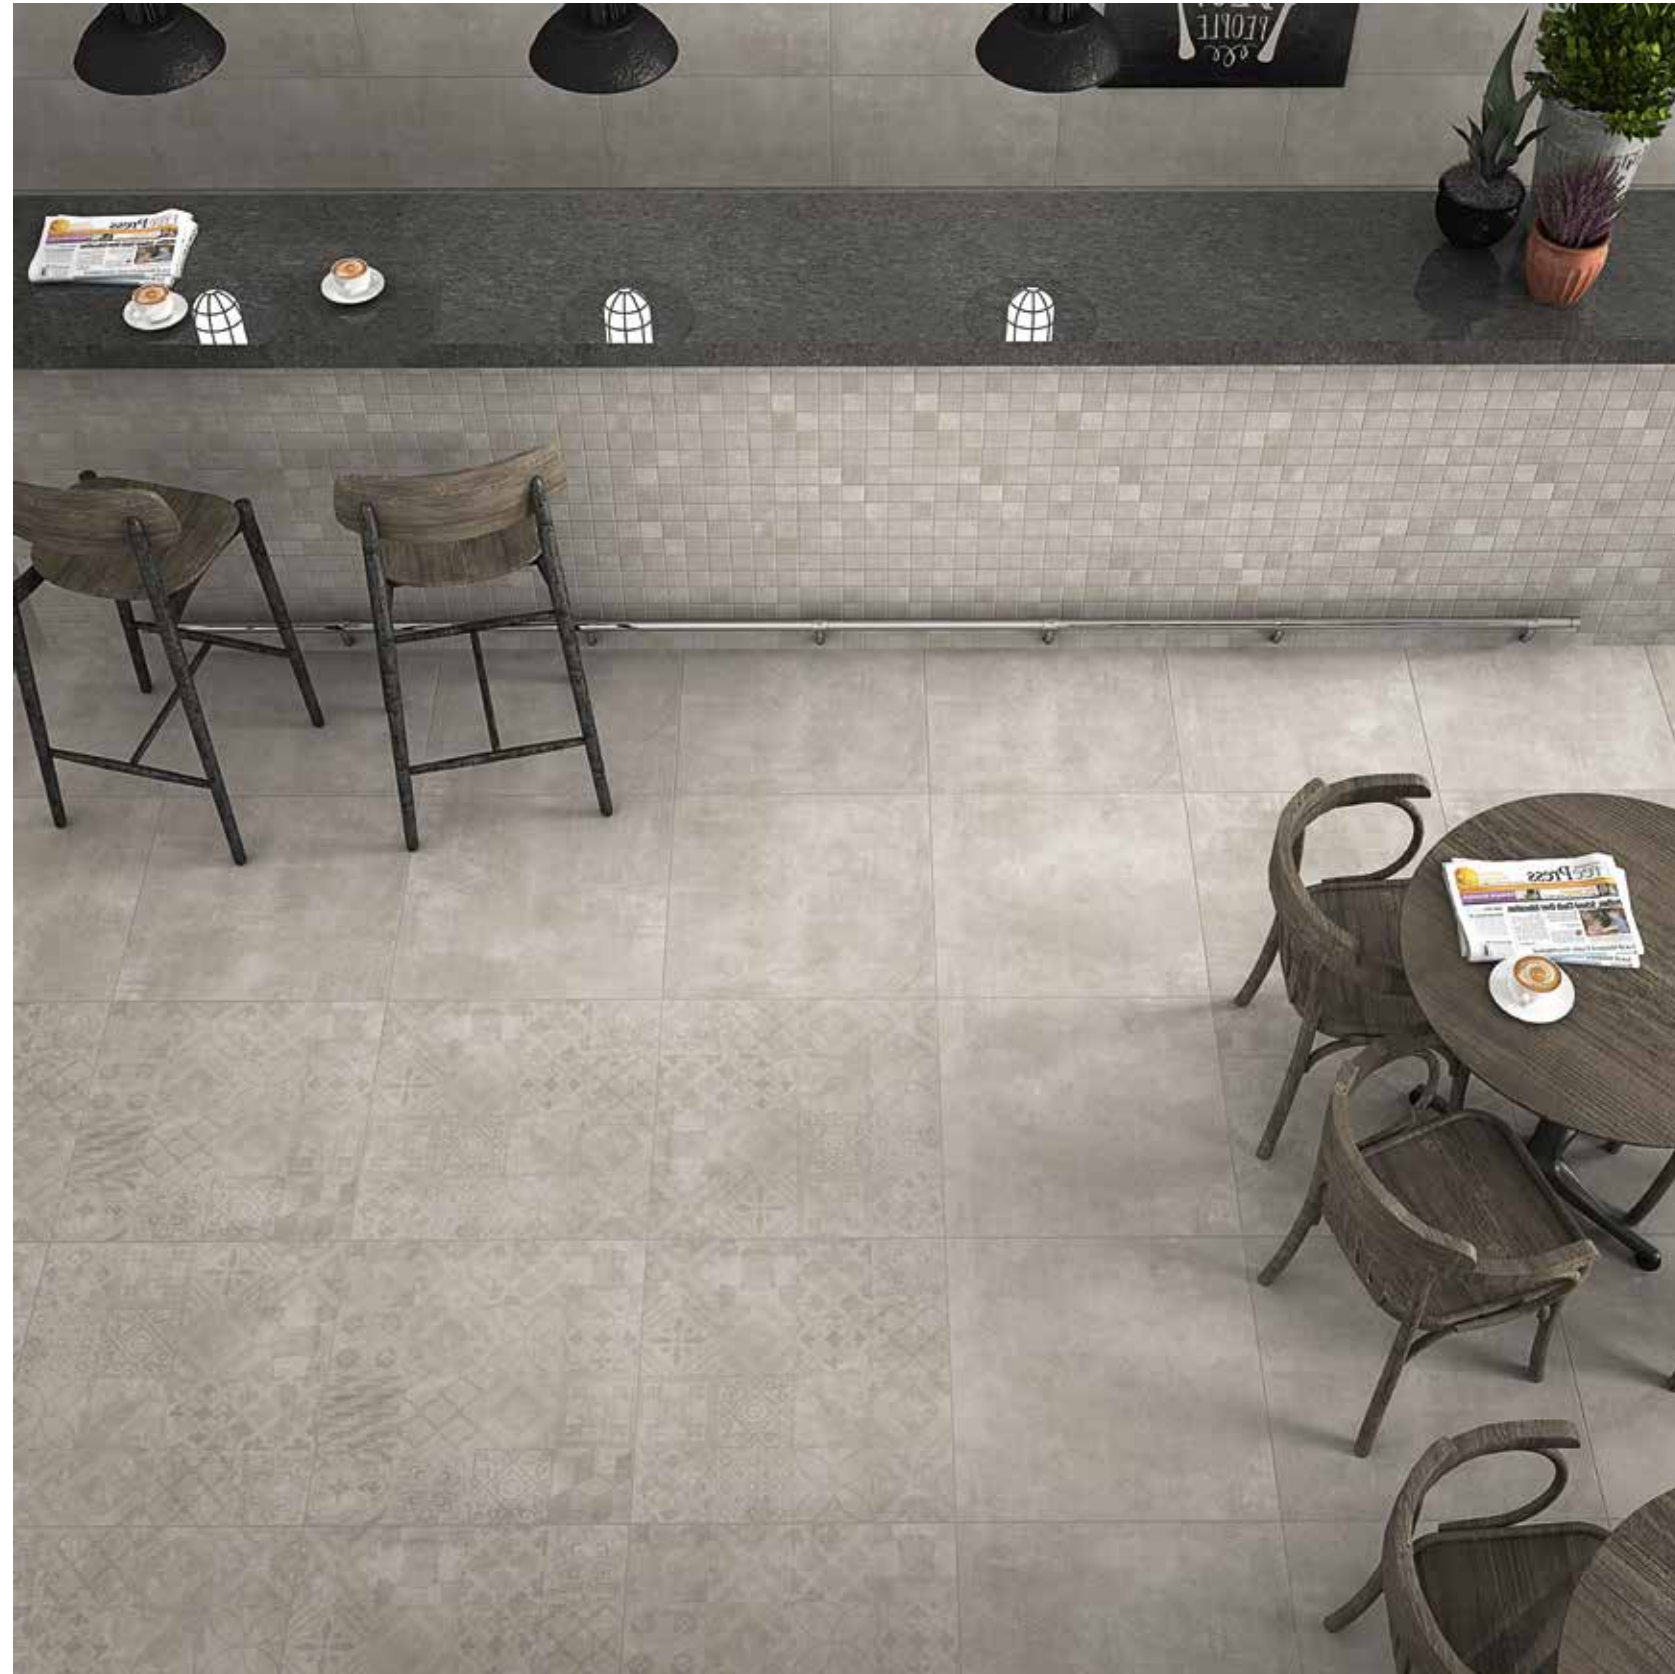

Montblanc Gris 60x60 · Decorado Montblanc Gris 60x60 · Montblanc Gris 33x60 · Mosaico Montblanc Gris 33,3x33,3