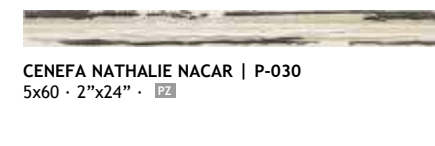

CENEFA NATHALIE NACAR | P-030
5x60 · 2"x24" · **PZ**