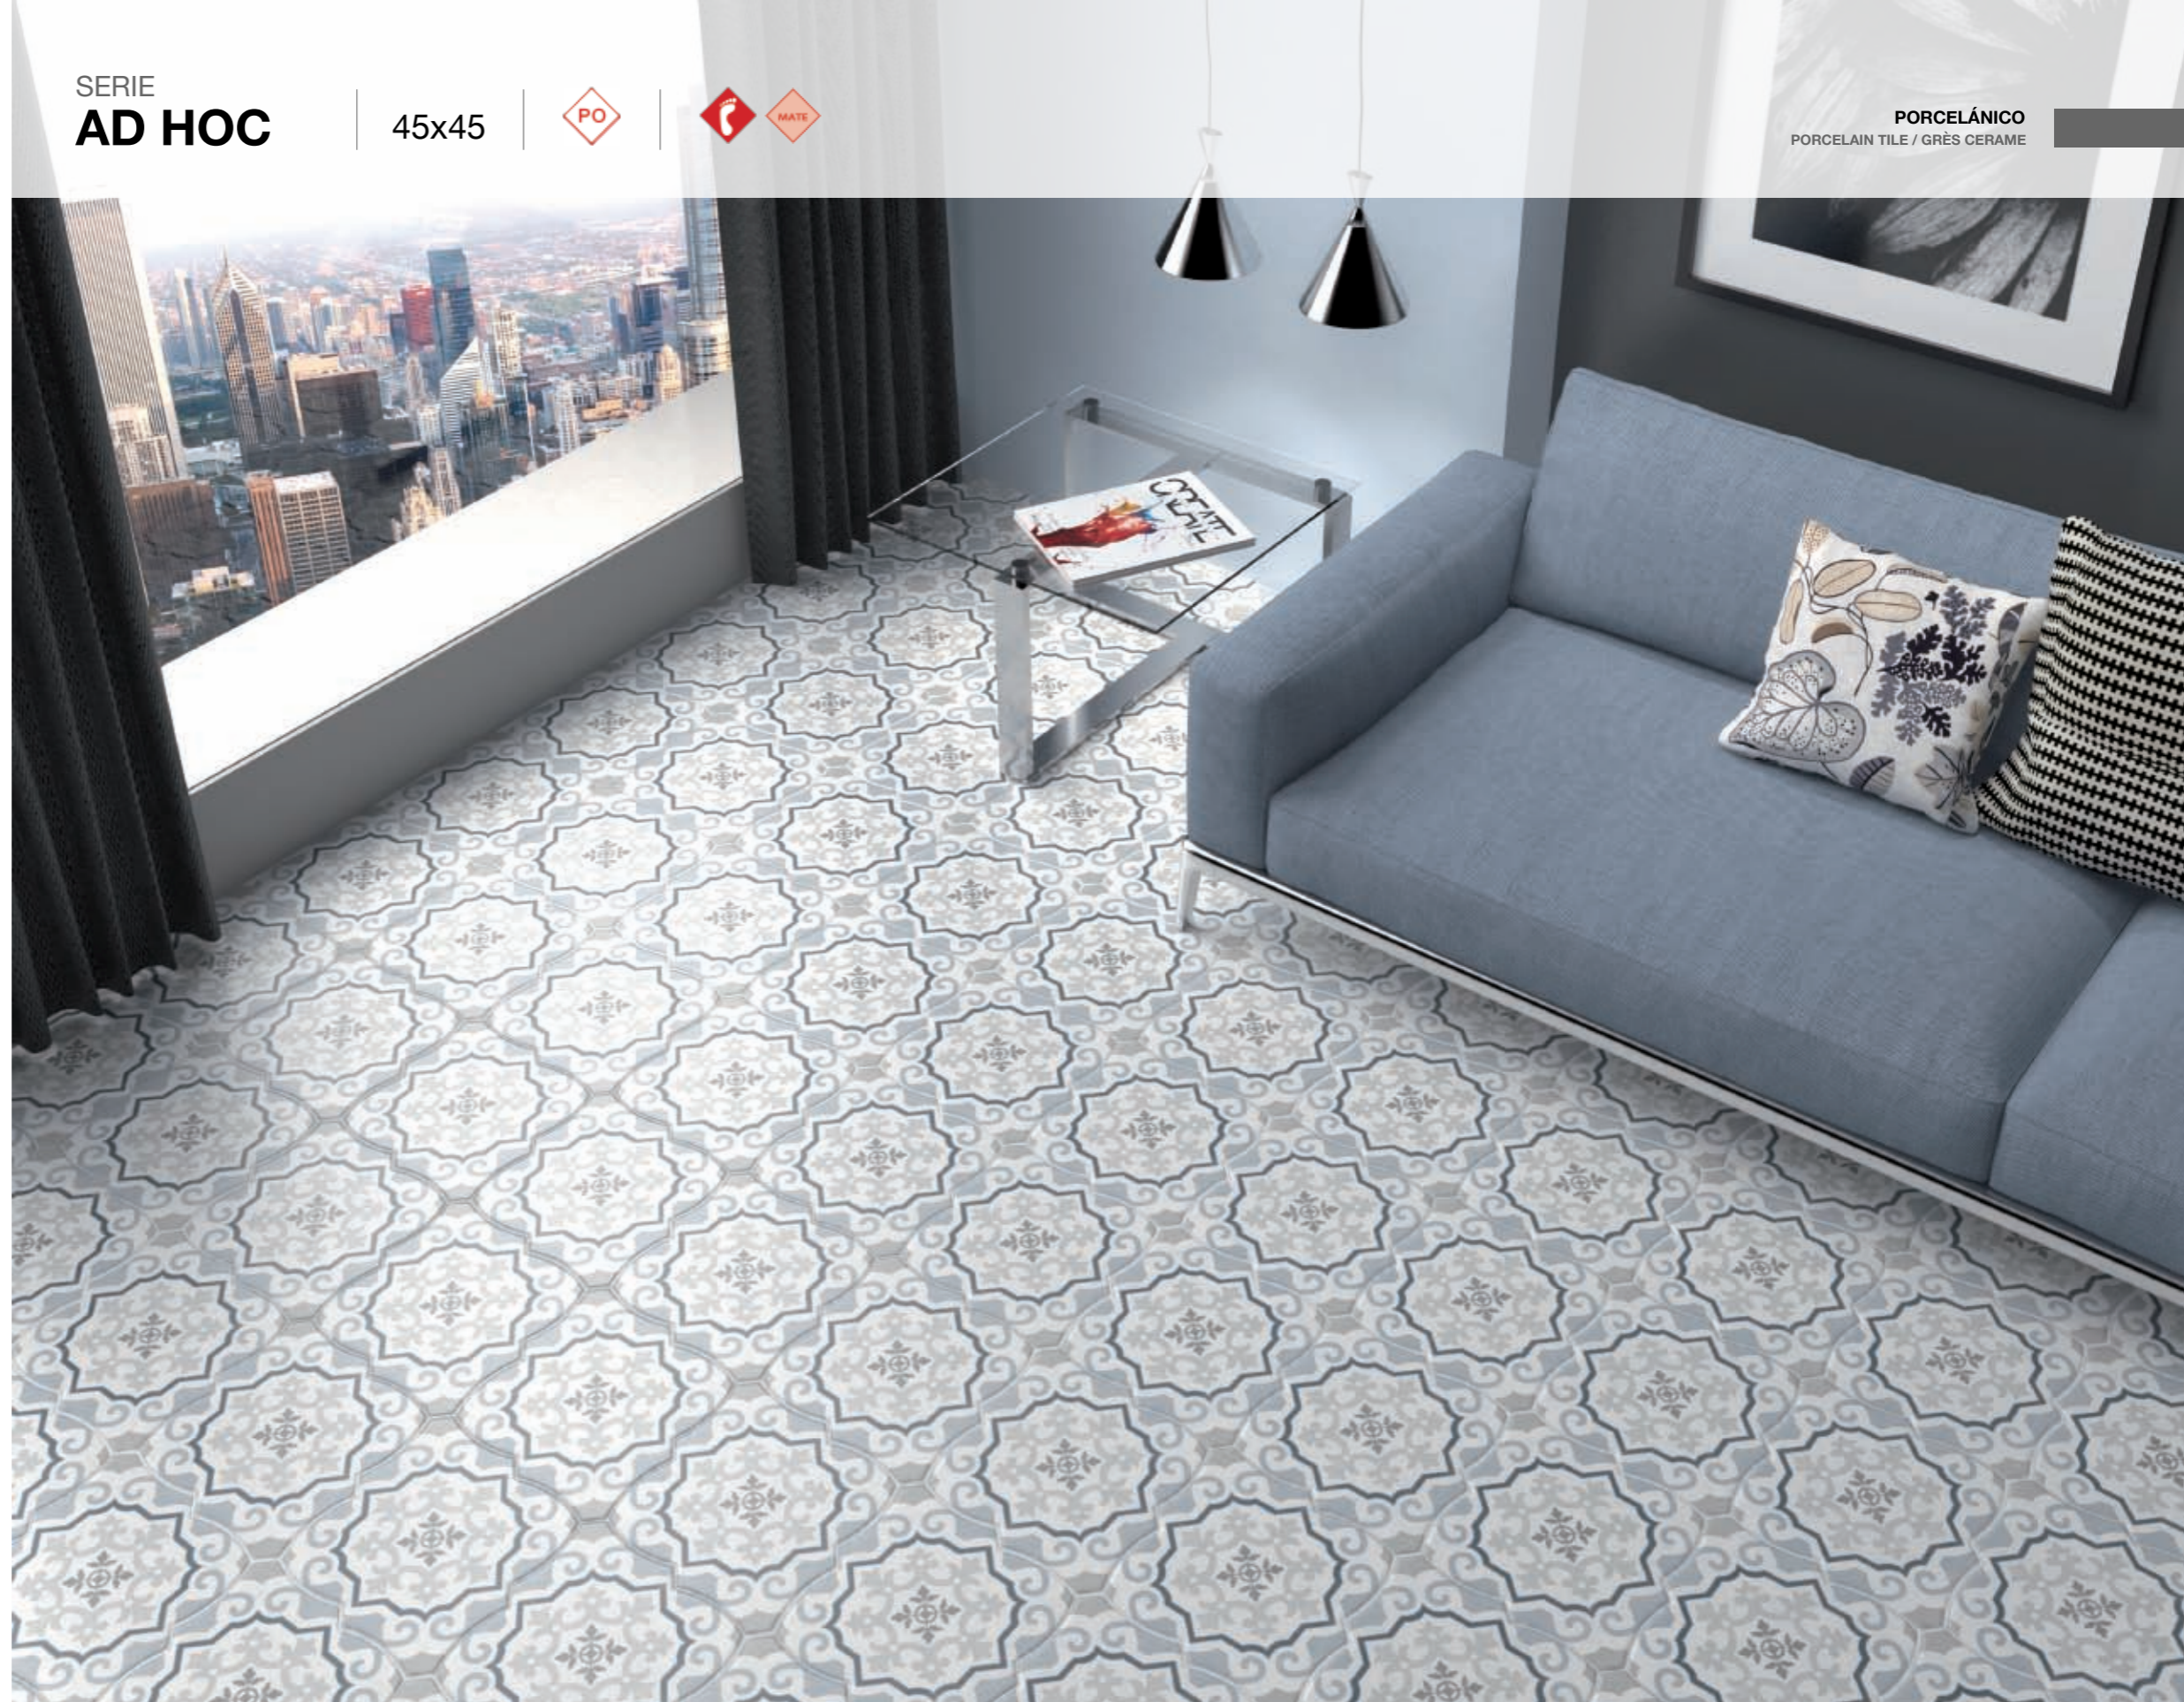

SERIE
AD HOC

45x45

PORCELÁNICO
PORCELAIN TILE / GRÈS CERAME

AD HOC GRIS M-195
45X45 18"x 18" 

AD HOC BEIGE M-195
45X45 18"x 18" 

SERIE
DOMUS

45x45

PORCELÁNICO
PORCELAIN TILE / GRÈS CERAME