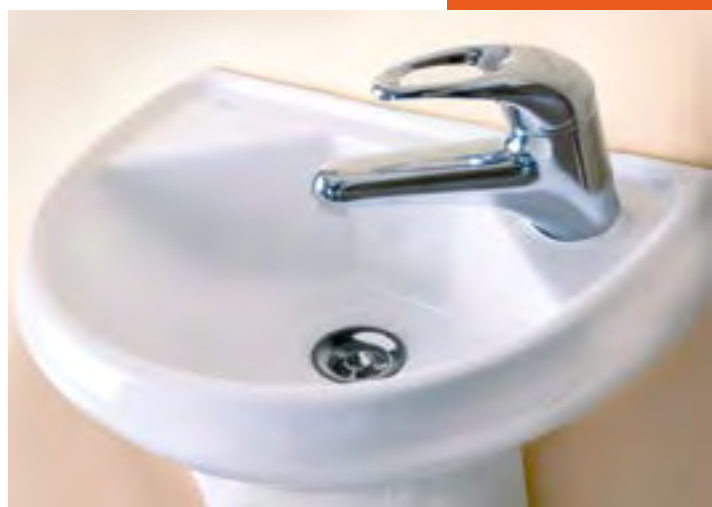

Зразок типового скандинавського стилю. Незважаючи на невеликі розміри, компакт Оригінал дуже функціональний і ергономічний.

УМИВАЛЬНИК ОРИГІНАЛ

Ясний і лаконічний дизайн в поєднанні з м'якими лініями. Маленький рукомийник (39 см) дасть можливість заощадити простір у ванній кімнаті.