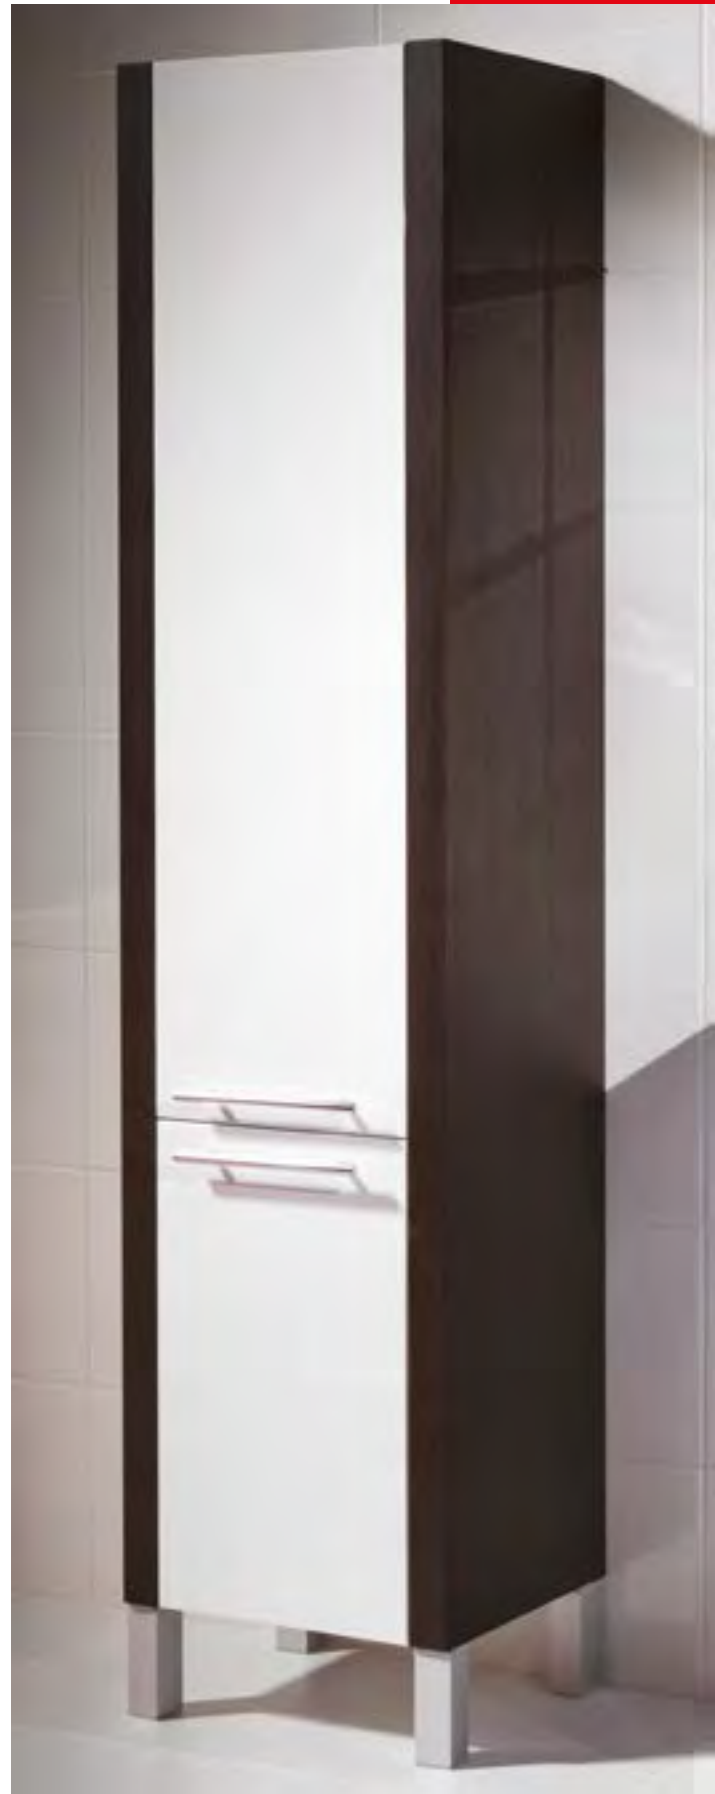

Меблі Лотос представлені двома місткими тумбами класичного дизайну - з полицею і висувними ящиками, функціональним пеналом, дзеркальною шафою і практичним дзеркалом.

Наявність в цій серії не тільки плаского дзеркала, а й дзеркальної шафи над раковиною, дозволяє компактно розмістити в ній всі необхідні предмети на полицях за дзеркалом.