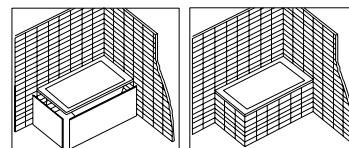

Акрилові ванни

МАТЕРІАЛ

Ванни ТМ Colombo виготовляються з 100% литого санітарного акрилу найвищої якості. Акрил стійкий до появи тріщин і подряпин, довго зберігає тепло і поглинає шум, легко миється і не тьмяніє з часом. Колір акрилу збігається з кольором кераміки ТМ Colombo.

КОМПЛЕКТАЦІЯ

Ванни ТМ Colombo поставляються в комплекті з ніжками і настінними кріпленнями.

ВСТАНОВЛЕННЯ

Акрилові ванни Colombo можна вбудовувати або обладнати декоративними панелями Colombo.

ГАРАНТІЇ

На акрилові ванни Colombo надається гарантія 7 років.