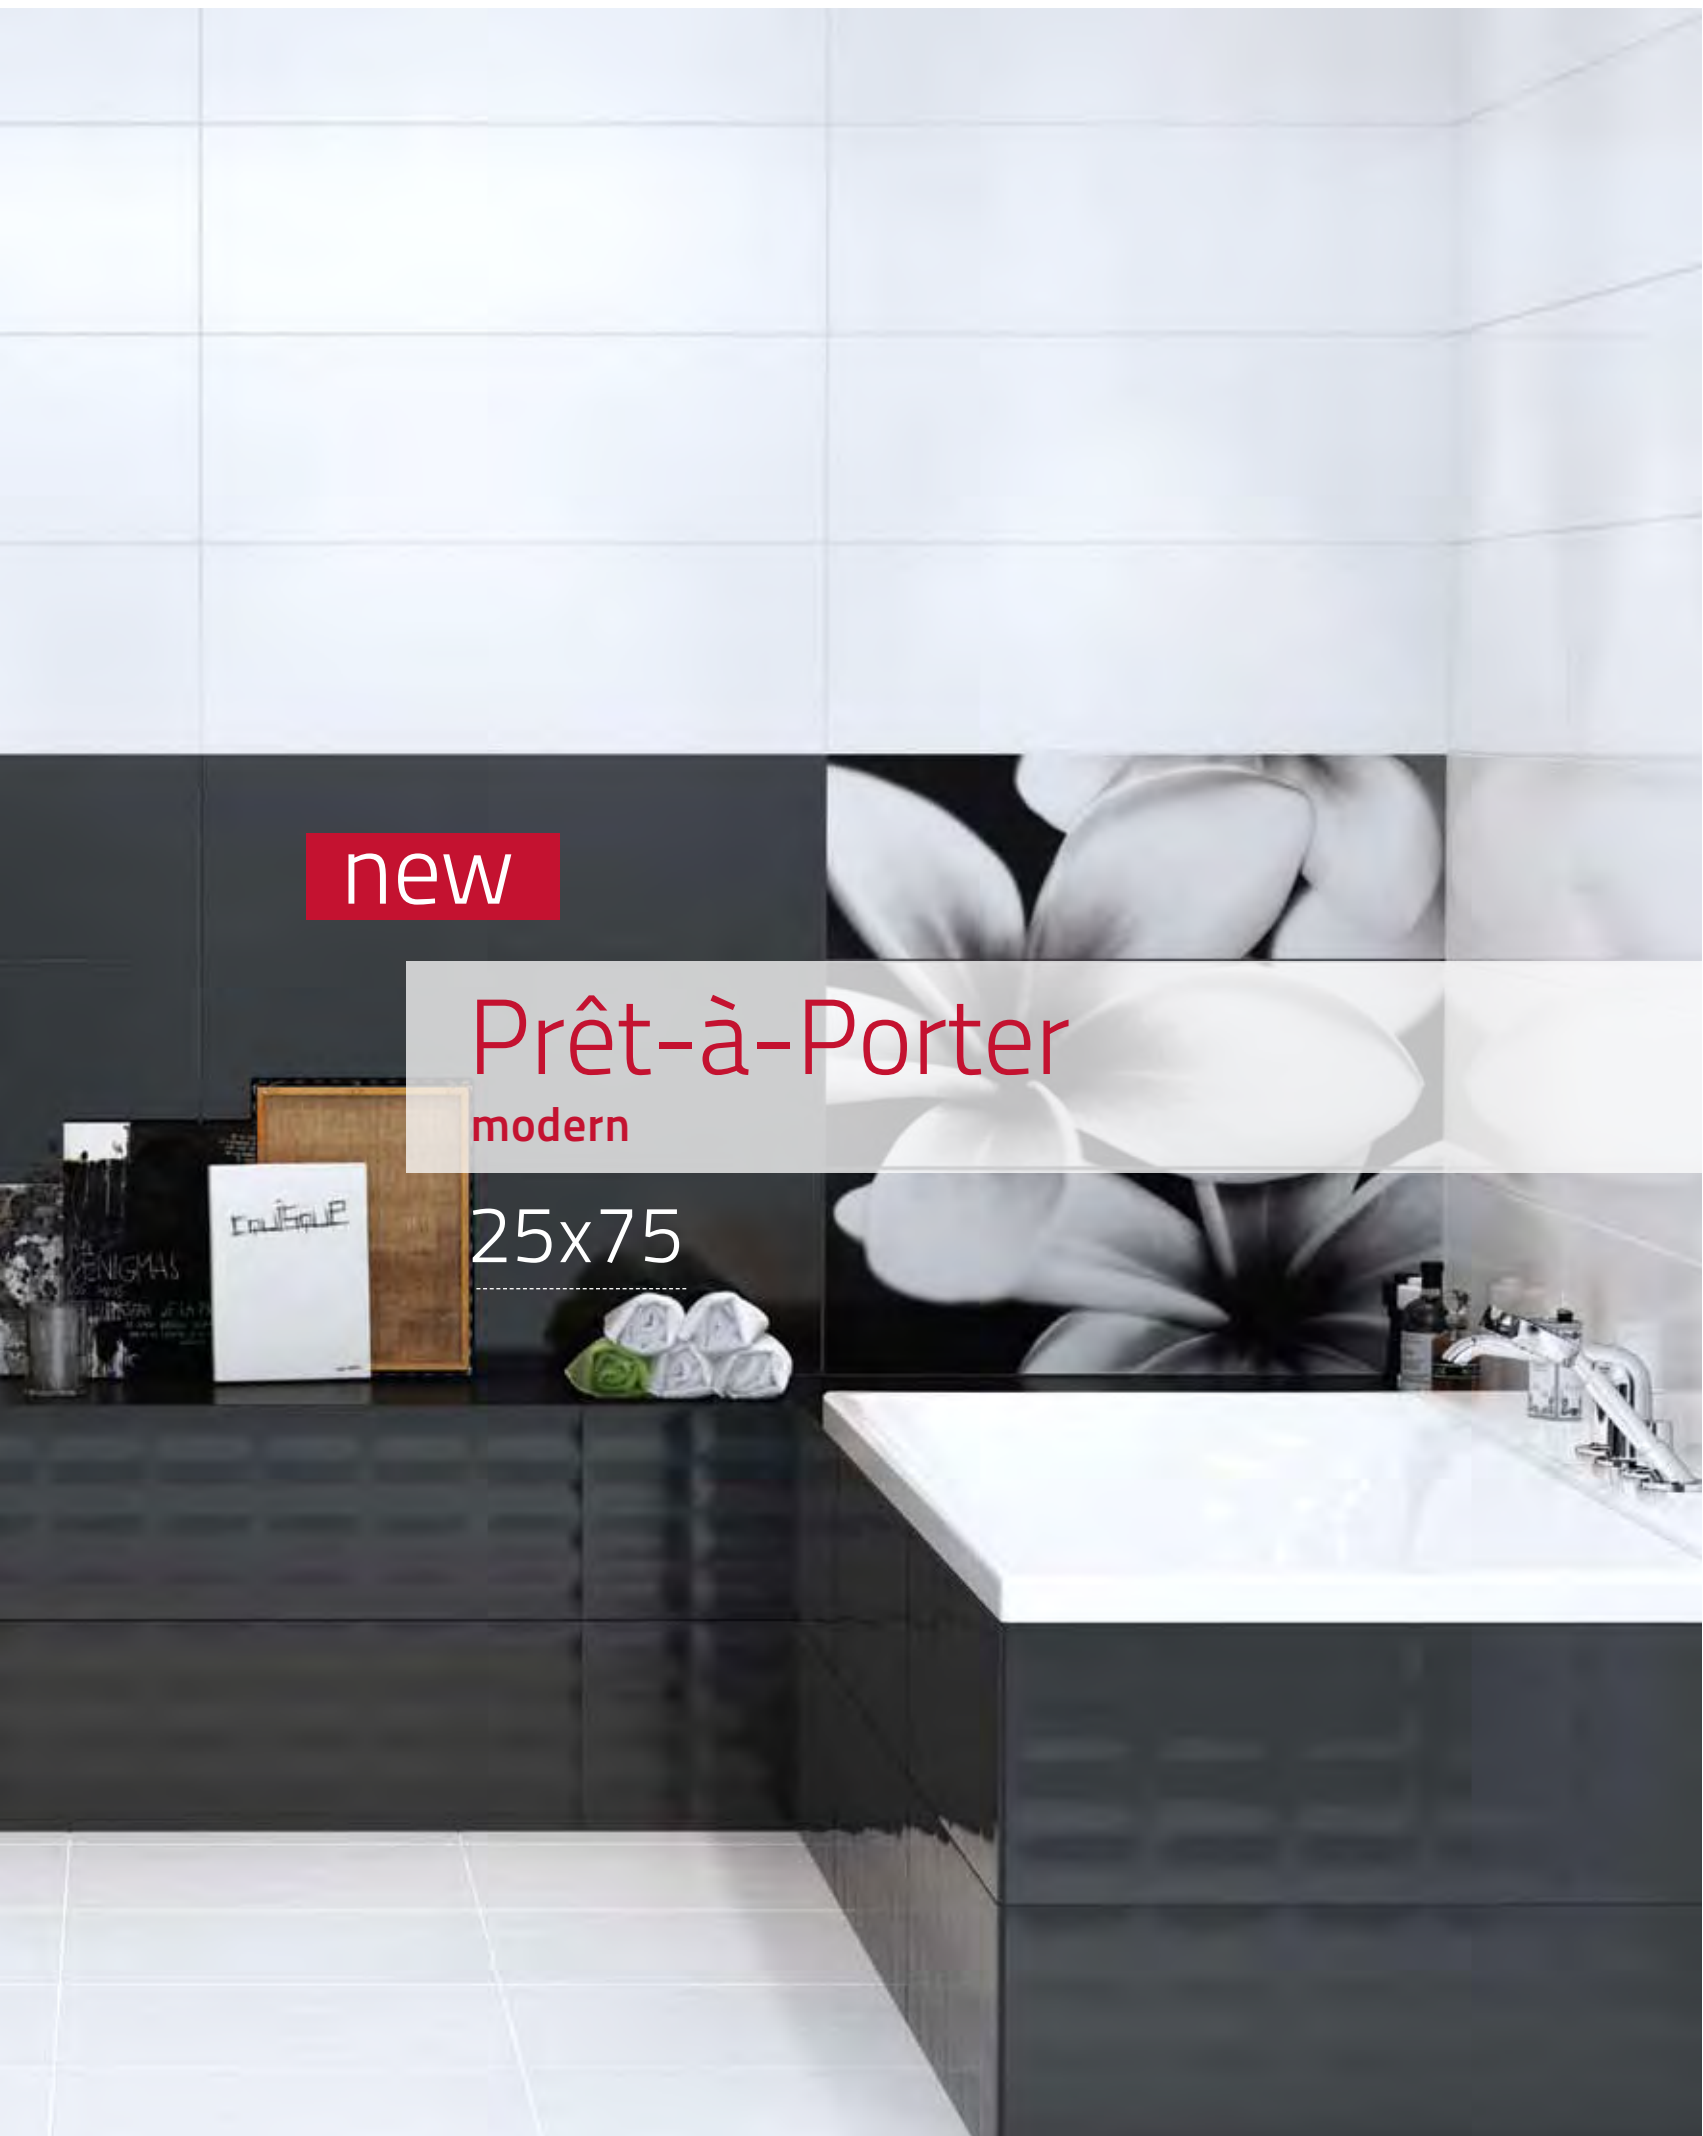

new

Prêt-à-Porter

modern

25x75