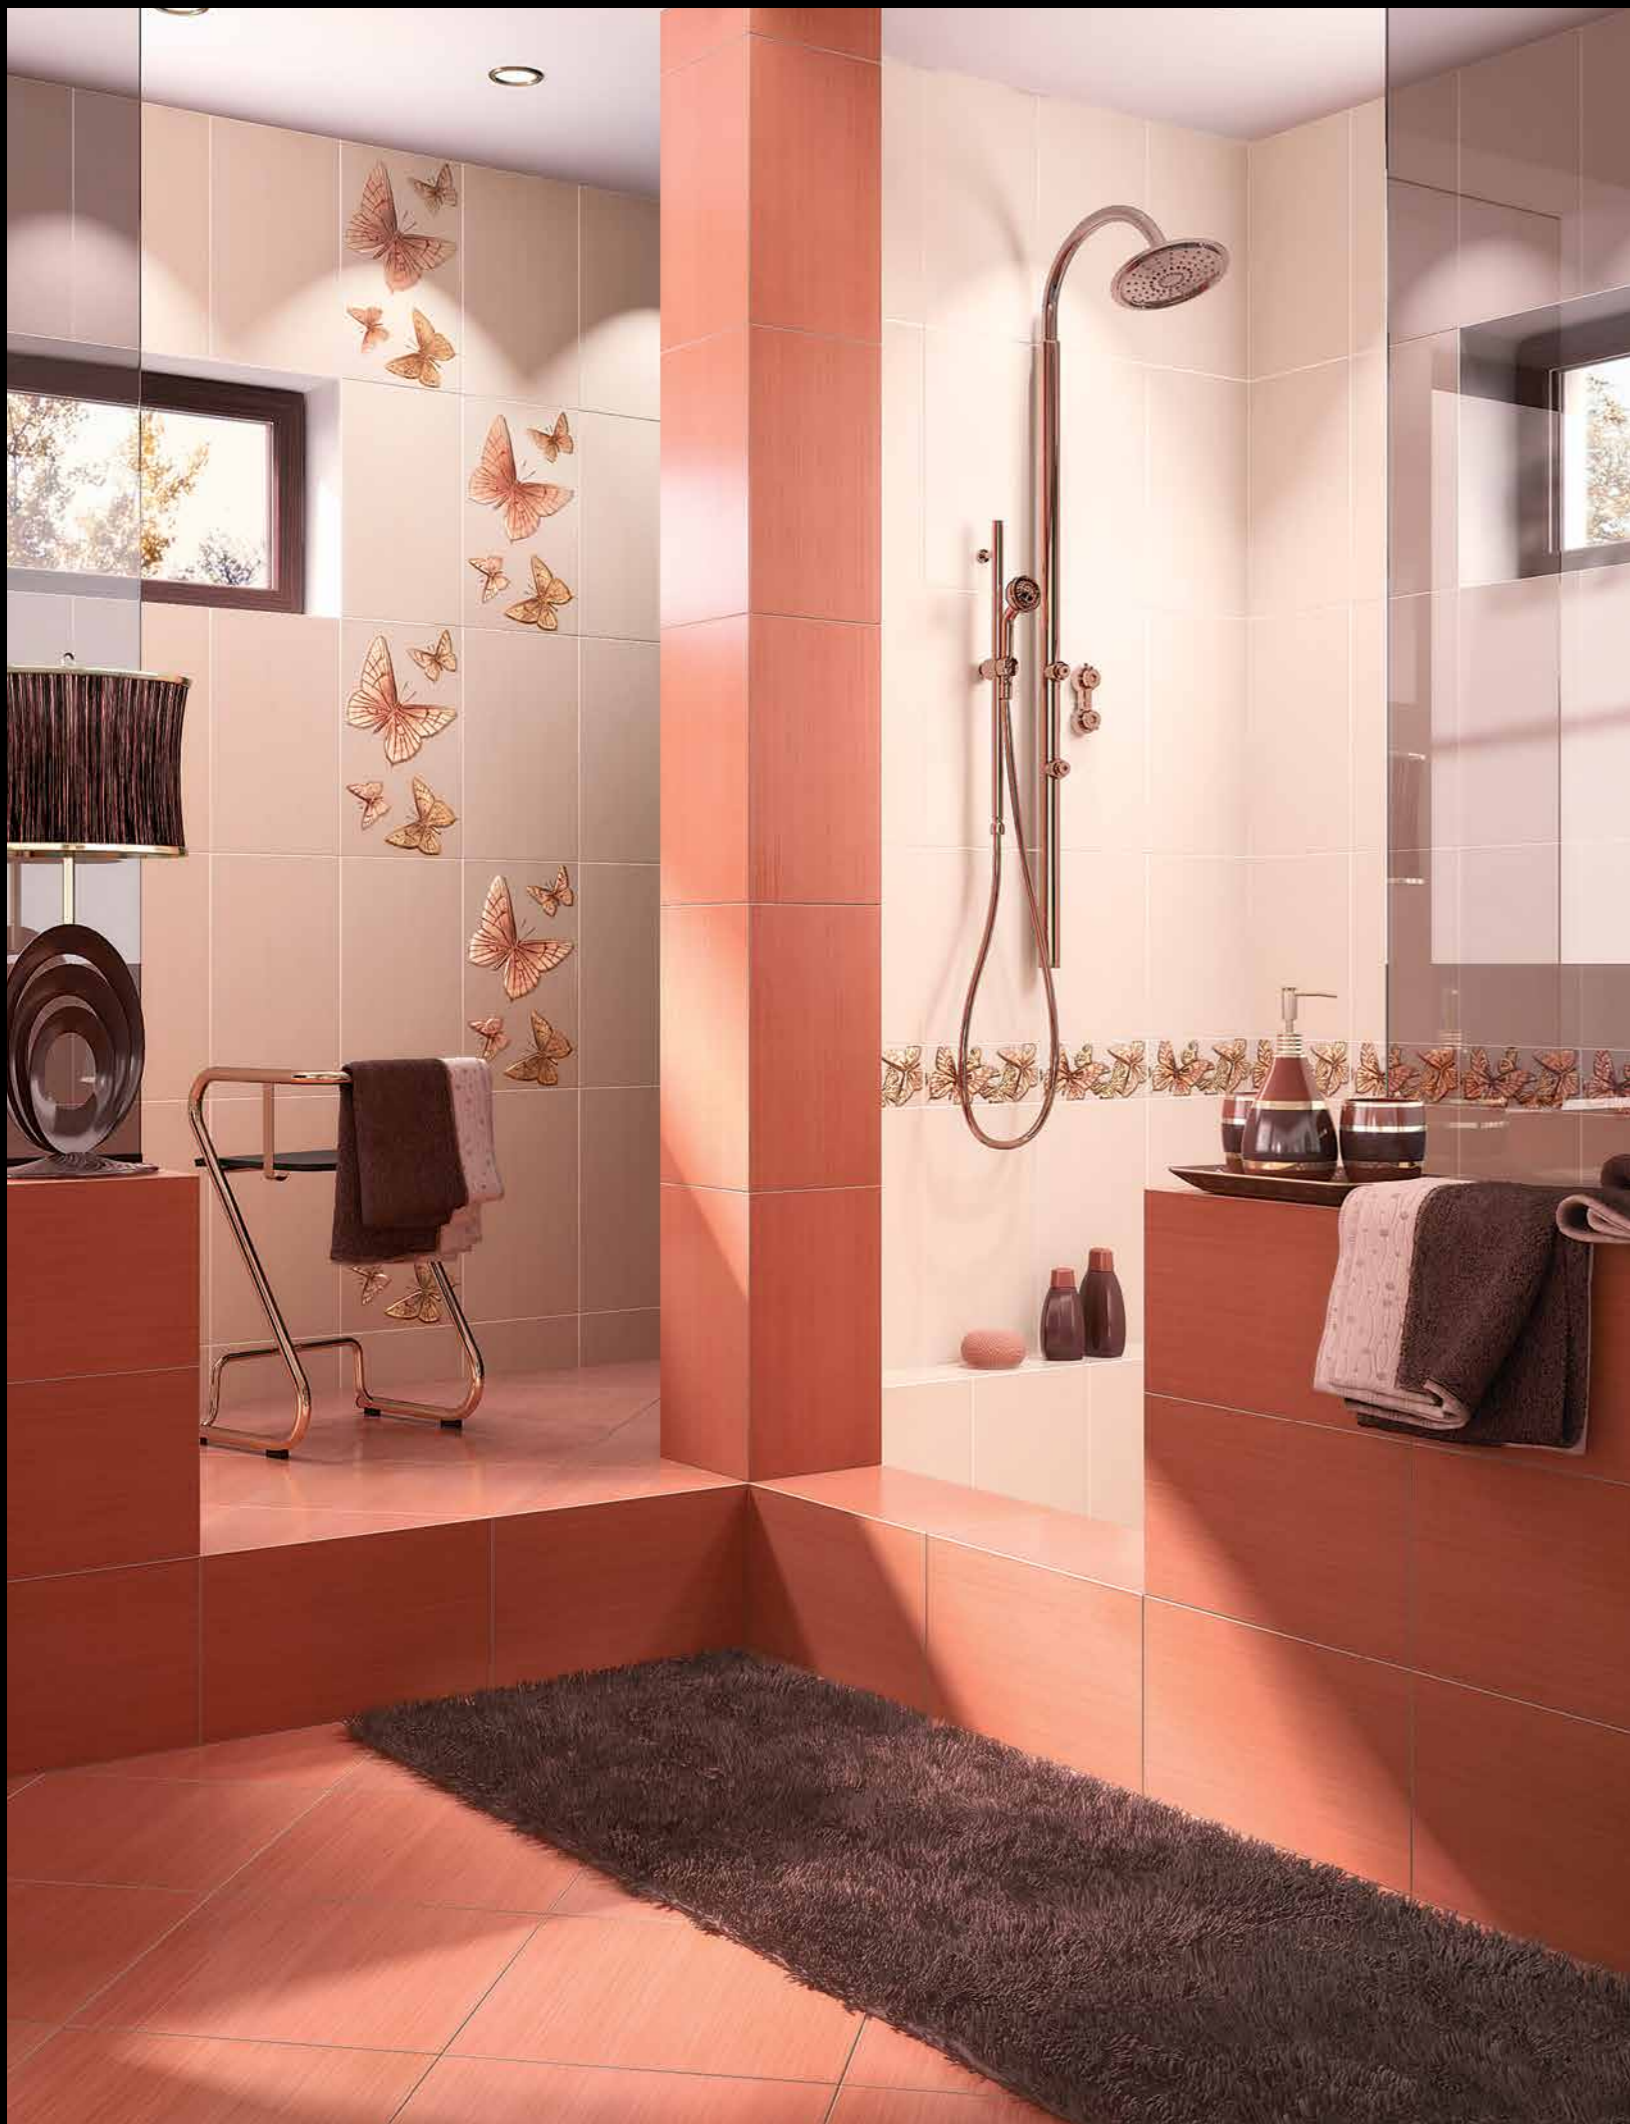

Д 25 071

Декор / Decor
23x40

БВ 25 071

Бордюр вертикальный /
Border vertical
7x40

3535 25 052

Пол синий / Floor blue
35x35

Коллекция отражает тонкую взаимосвязь природы и ее воплощения в керамике. Удивительный декор – самое очевидное свидетельство природной красоты коллекции.
 Collection reflects the subtle connection between nature and its embodiment in ceramics. Amazing decor is the most obvious evidence of collection's natural beauty.