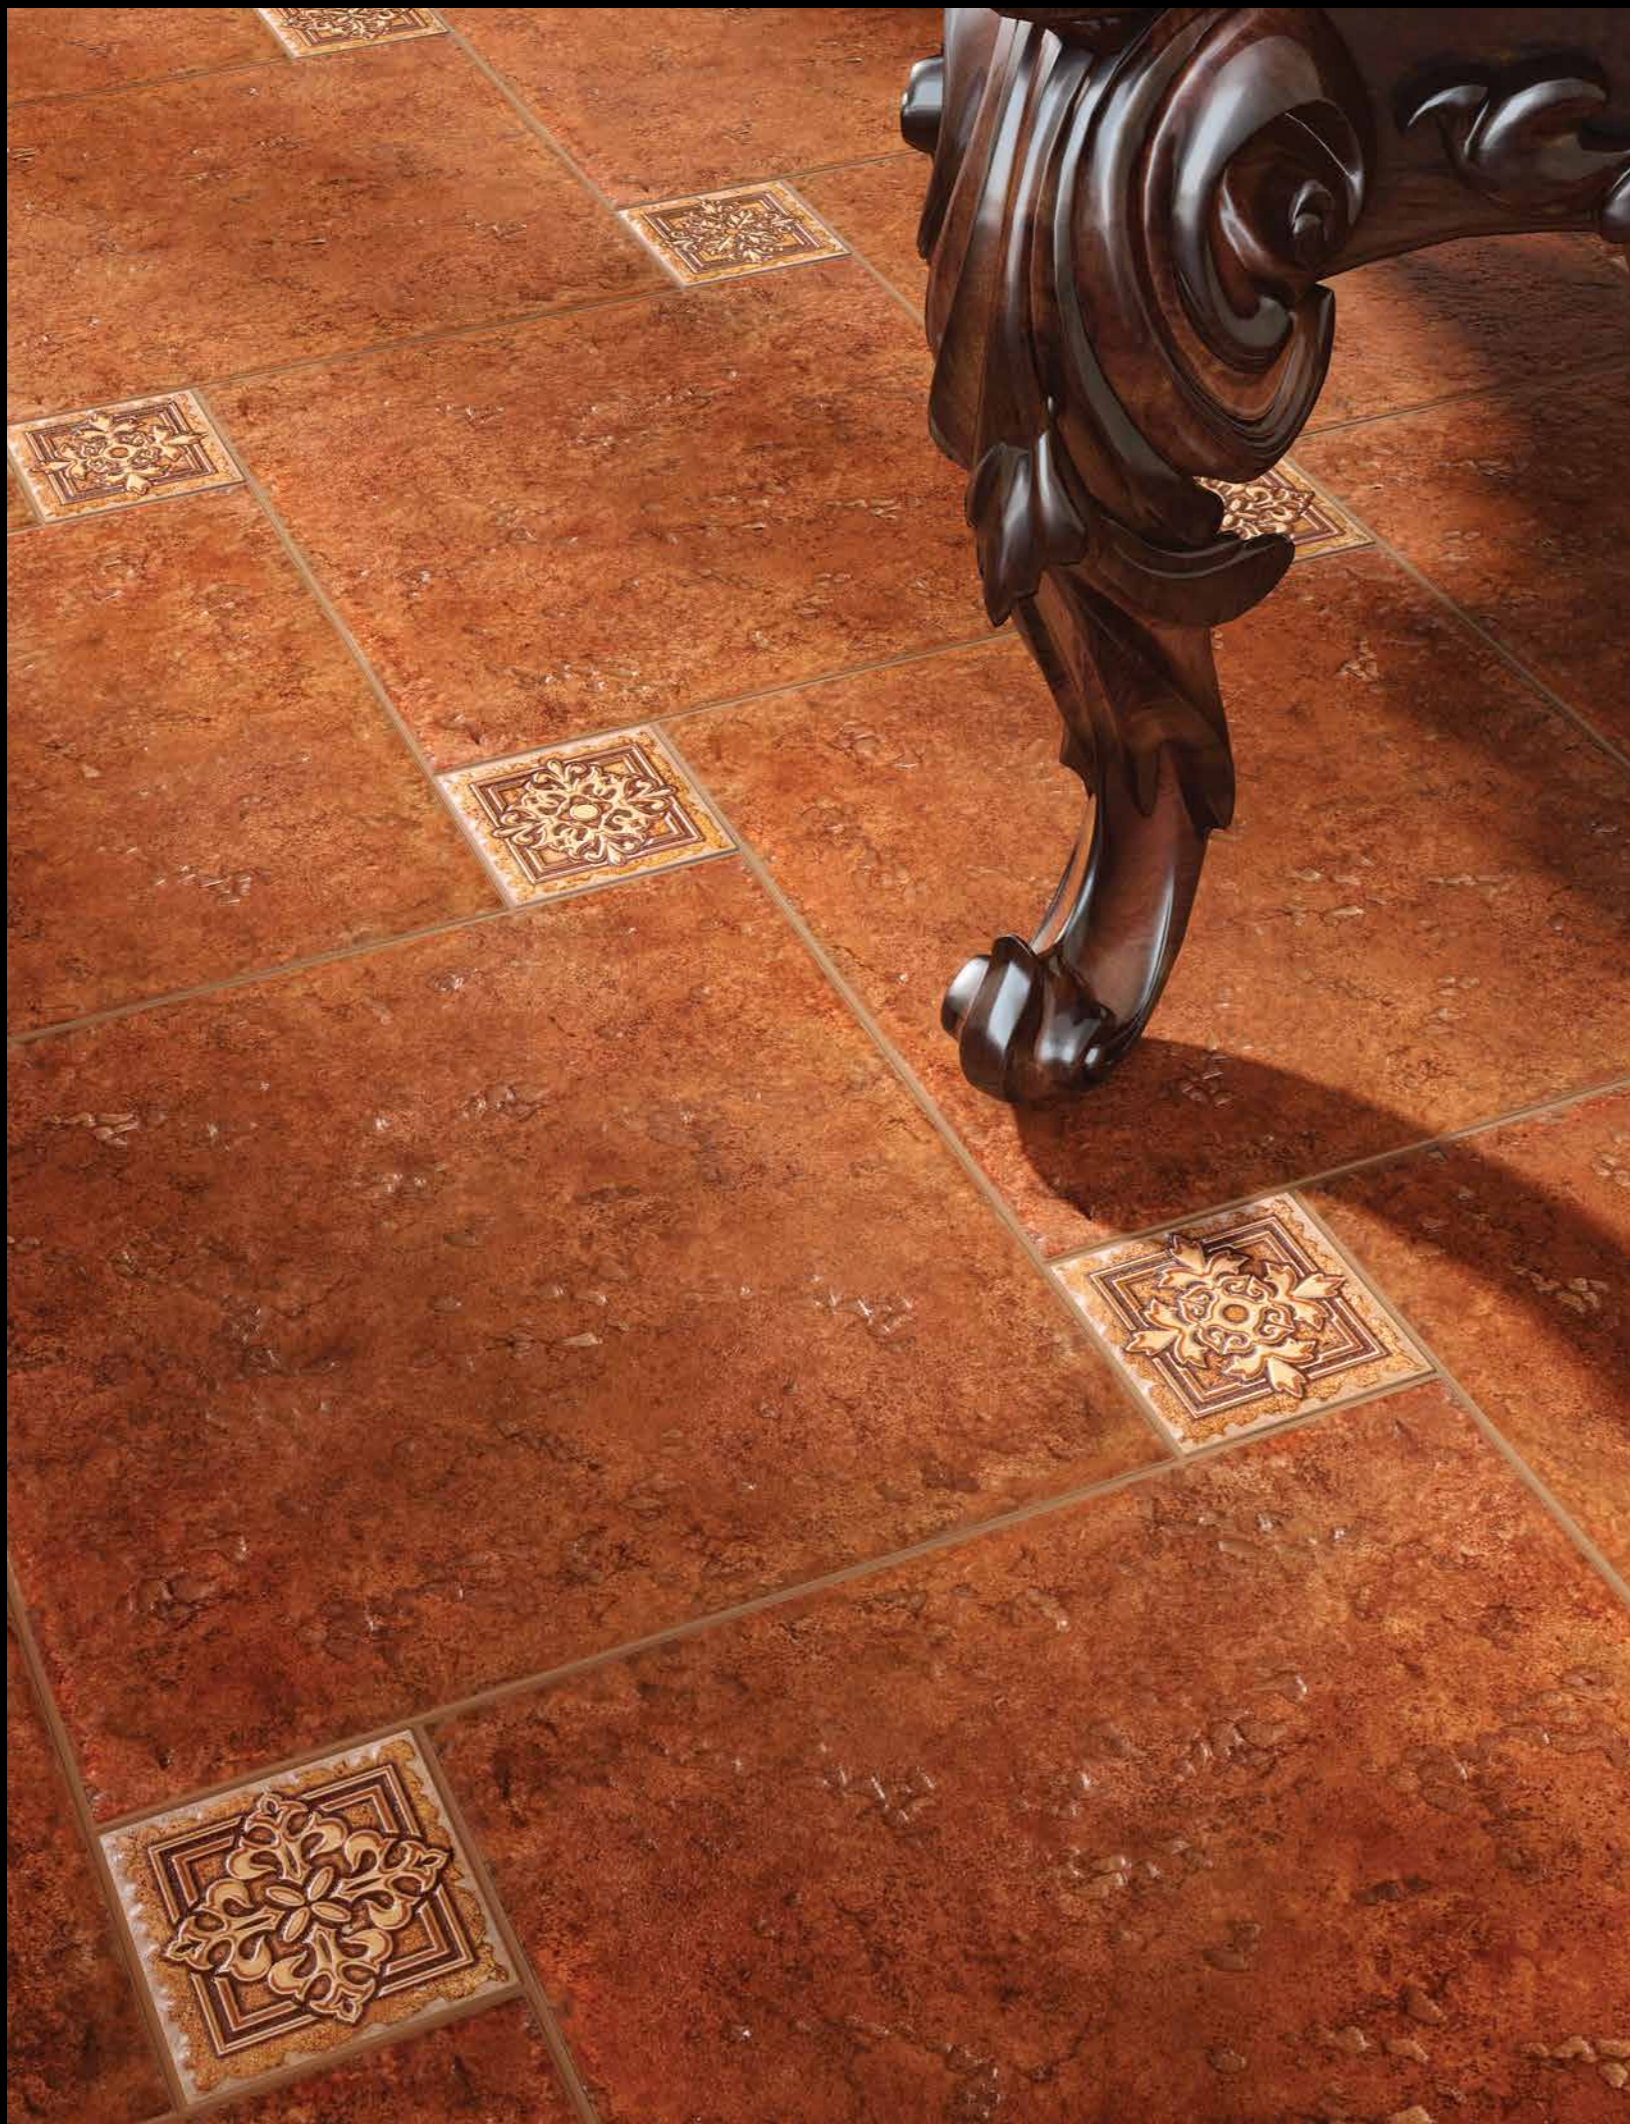

Любая плитка в сочетании с декоративными напольными элементами поистине становится элегантным синтезом арт-деко, барокко или кантри с более современным и привычным нам минимализмом.
Any tile combined with decorative floor elements become indeed an elegant synthesis of art-deco, baroque or country style with more fancy and common to us minimalism.

DECOR

9,5X9,5

1010 07 041

Декор напольный / Decor floor
9,5x9,5