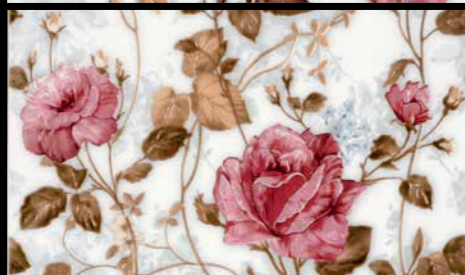

Декор панно / Decor panel
46x40