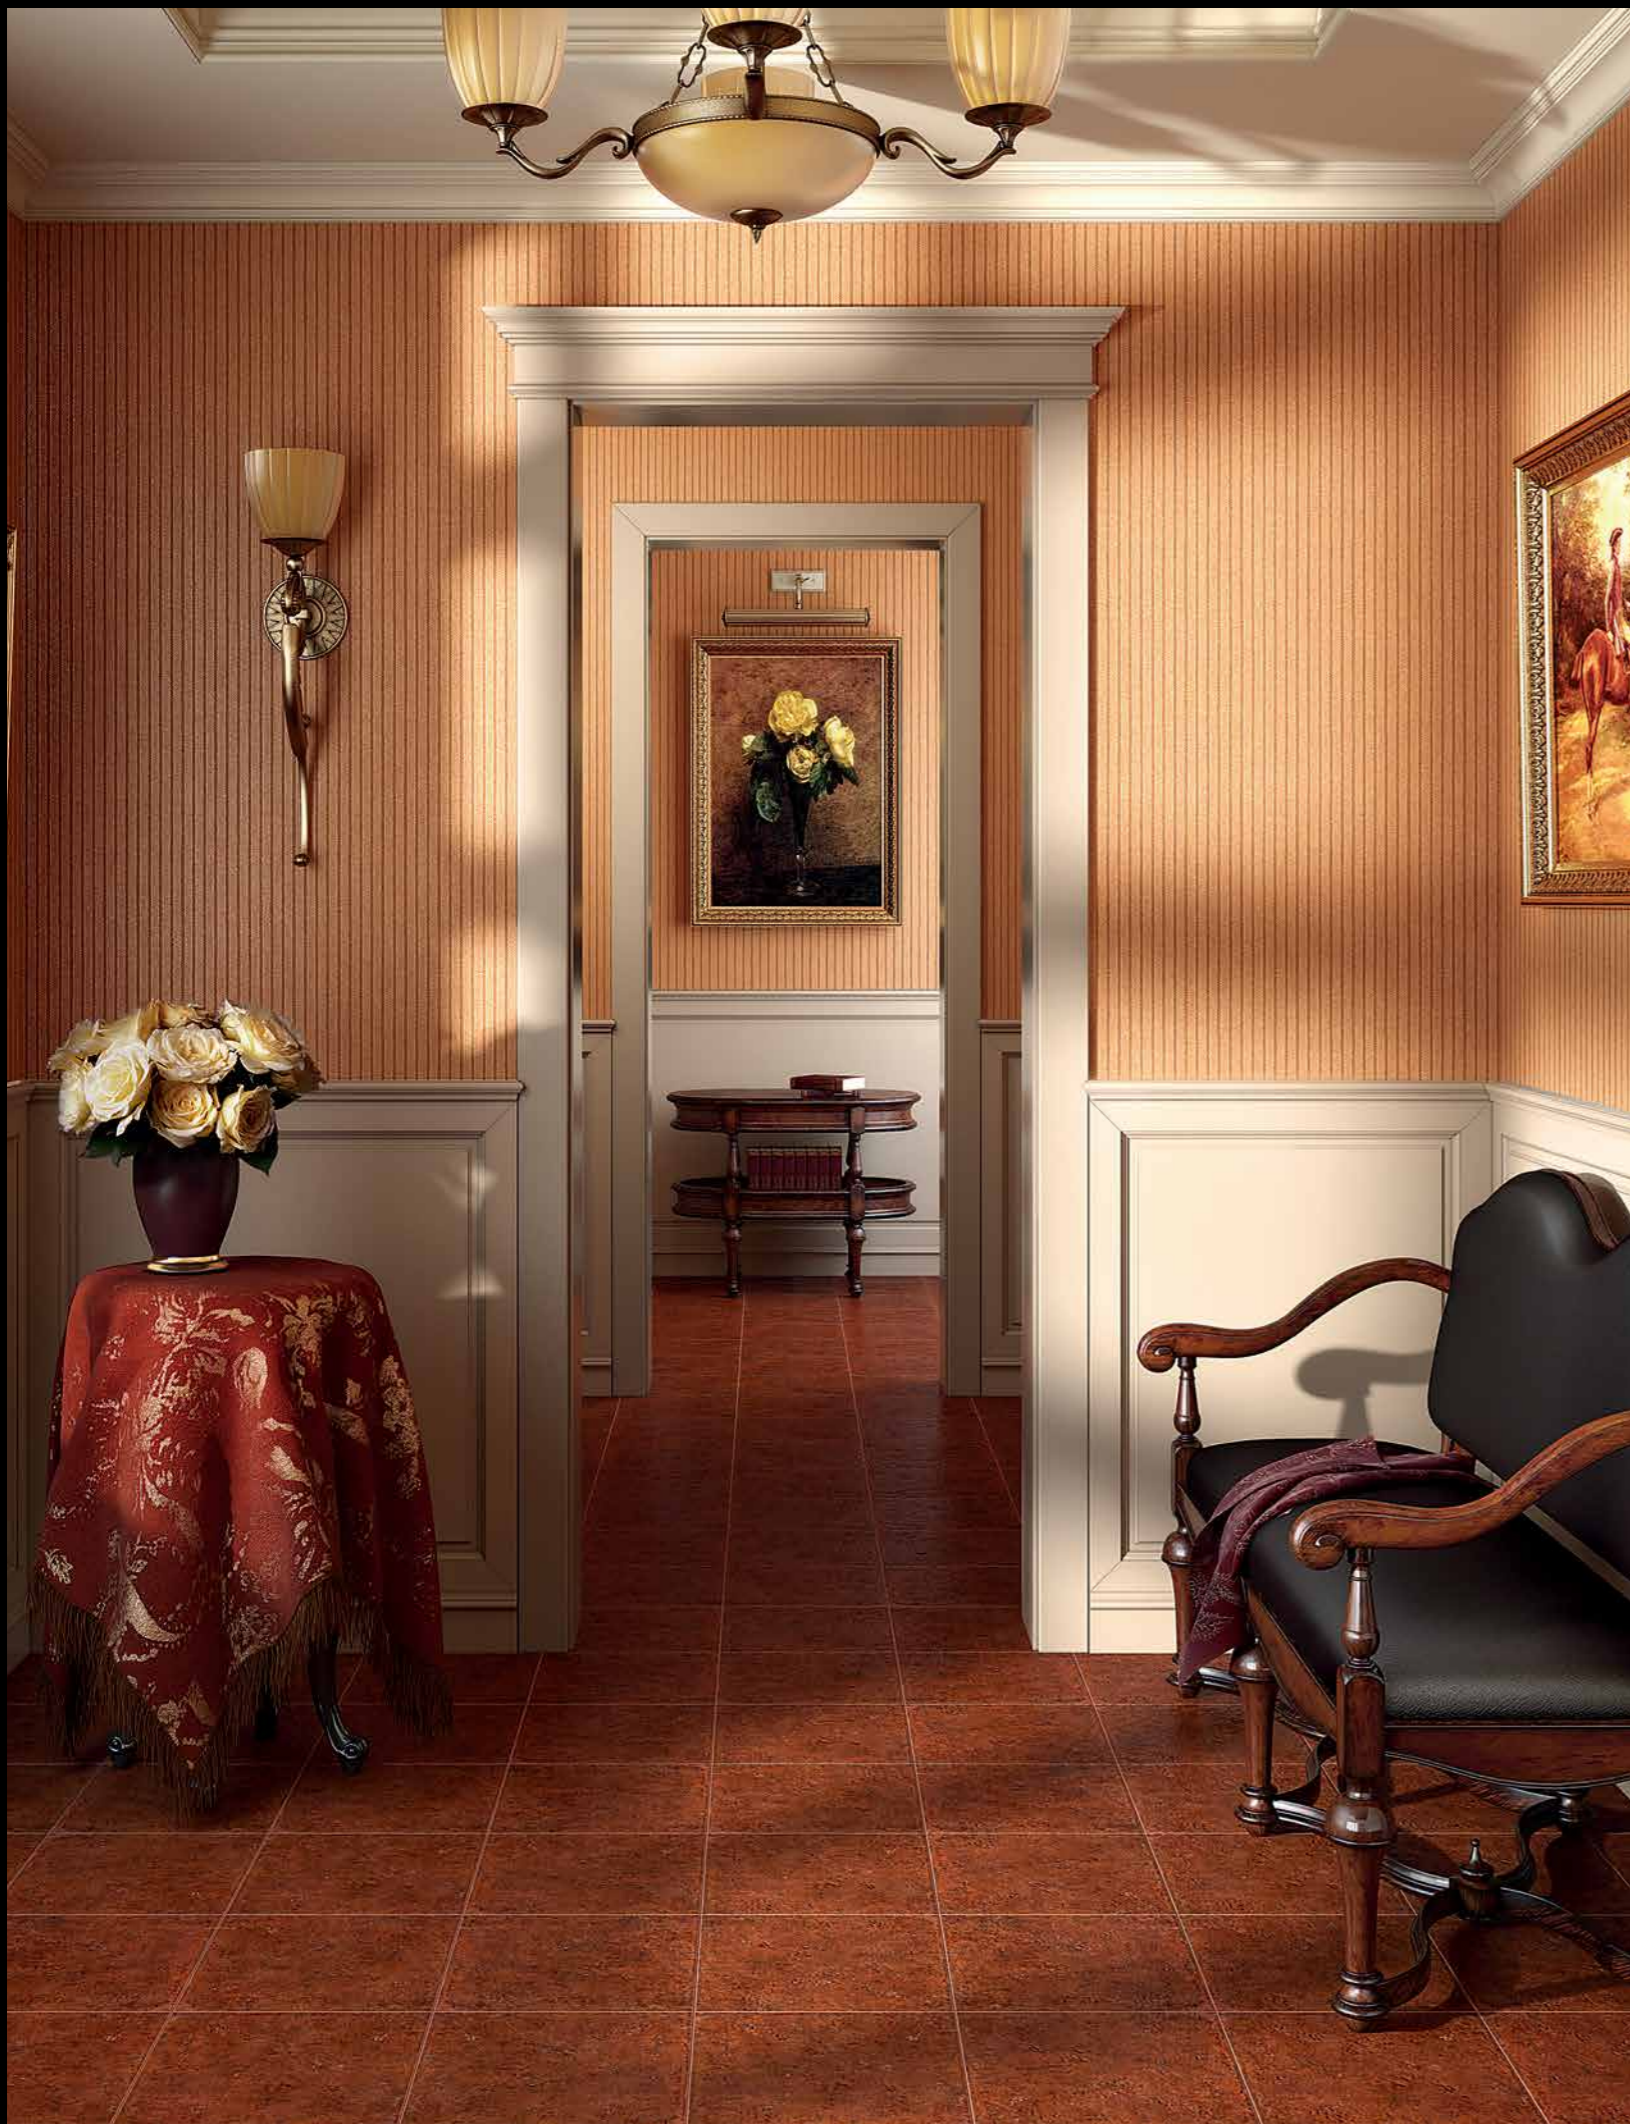

Особенности цвета и фактуры плитки подчеркивают в интерьере стремление к классике, сохраняя при этом яркую индивидуальность стиля.
Color and texture peculiarities of tile emphasize striving to classics in the interior, keeping the bright individual style at the same time.

BARI

35X35

3535 07 034