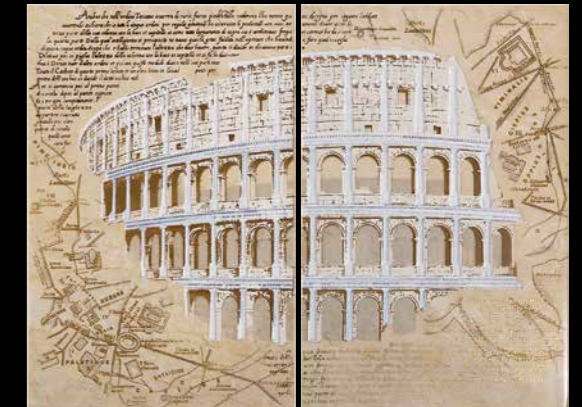

Панно коричневое / Panno brown
46x35

3535 05 032