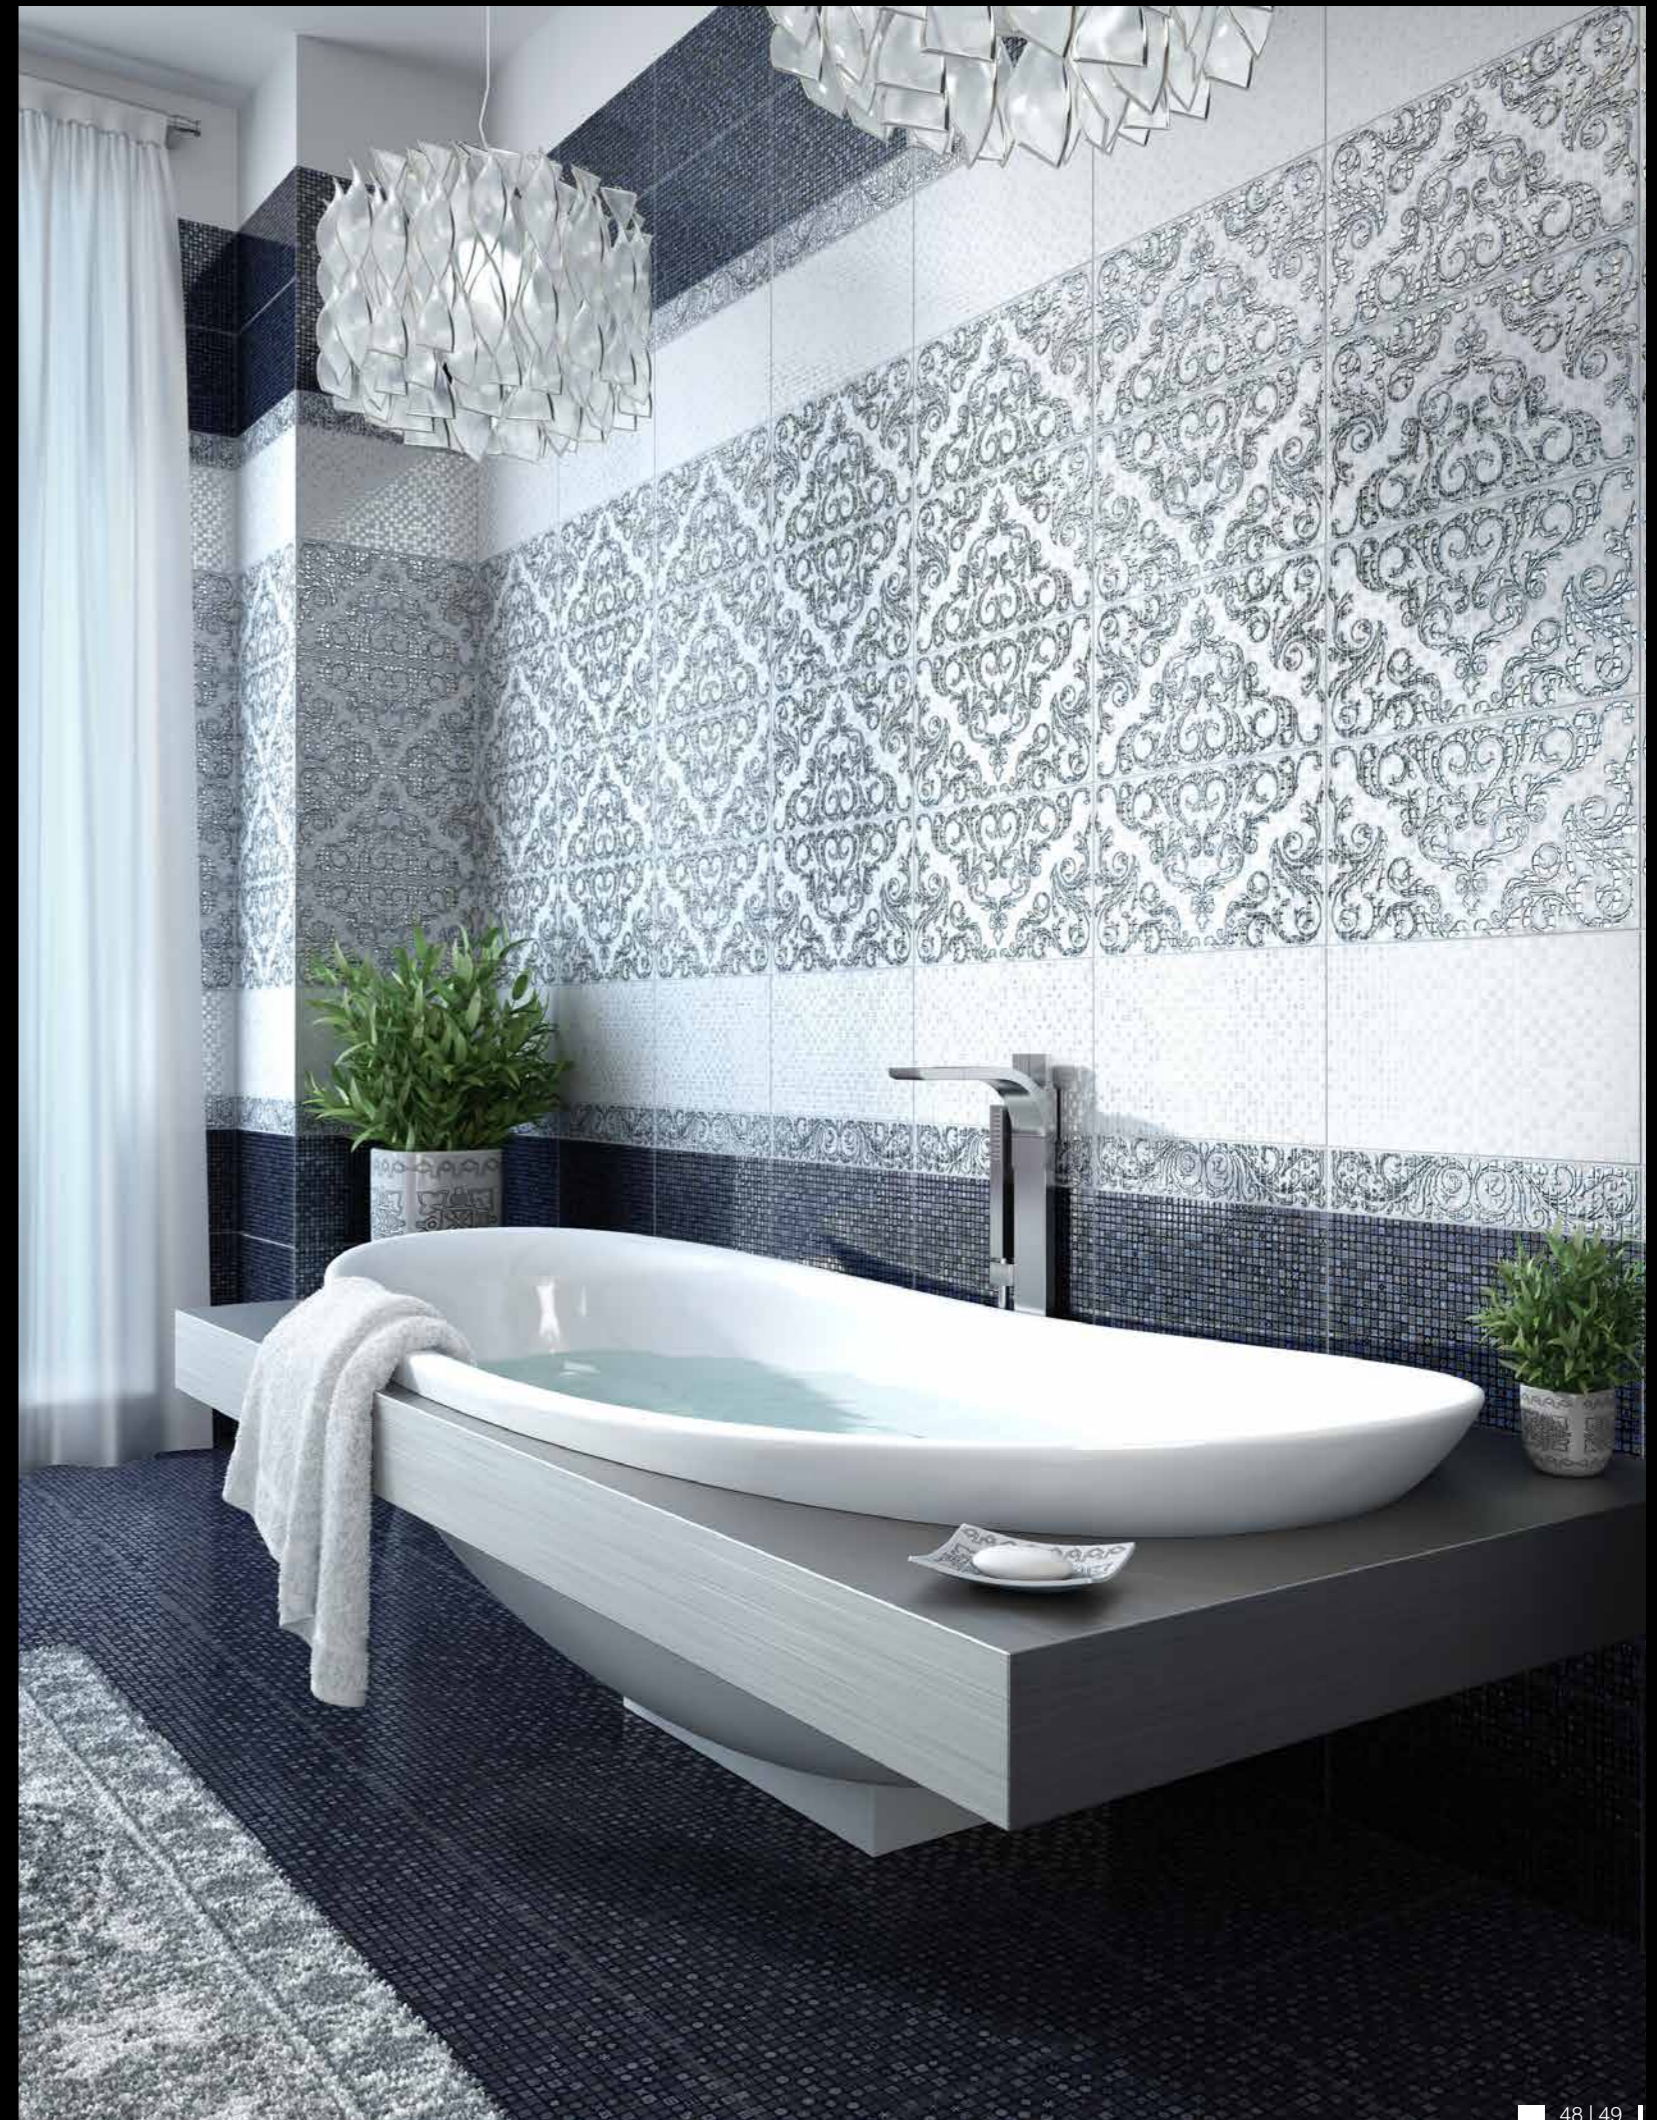

23X40

RUNE

2340 31 052

Синяя темная / Blue dark
23x40

2340 31 071

Серая светлая / Gray light
23x40

Д 31 051-2

Декор / Decor
23x40

4343 31 052

Пол синий / Floor blue
43x43

БШ 31 051

Бордюр / Border
7x40