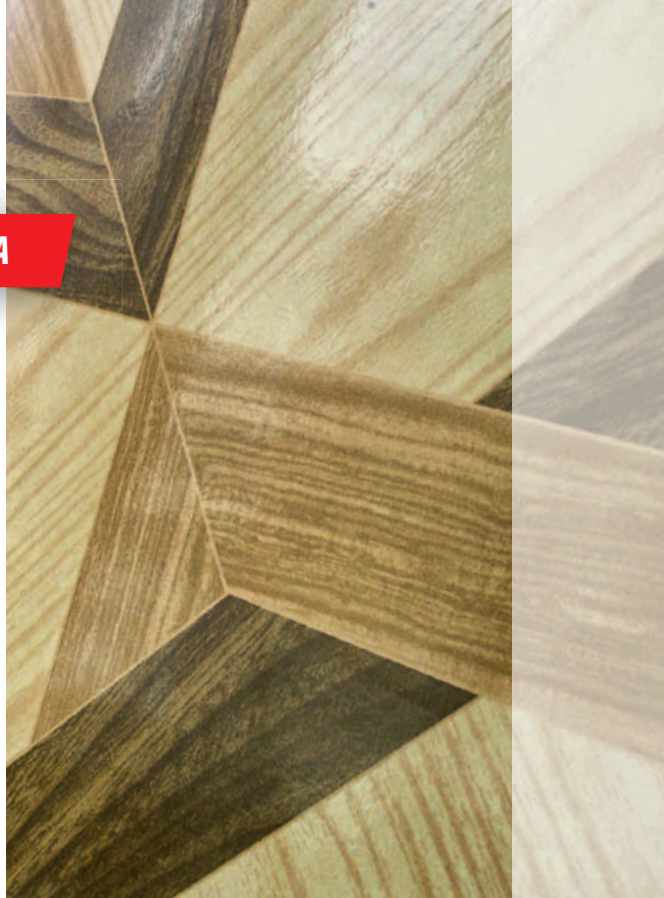

Блюз G коричневый
Blues G brown
42 x 42

Фриз Блюз бежевый
Frieze Blues beige
42 x 10

ПЛИТКА ДЛЯ ПОЛА / FLOOR TILE

ВЕНЕЦИЯ / VENICE

Венеция G бежевый
Venice G beige
42 x 42

ВИОЛА / VIOLA

НОВИНКА

Виола G кофейный
Viola G coffee-coloured
42 x 42