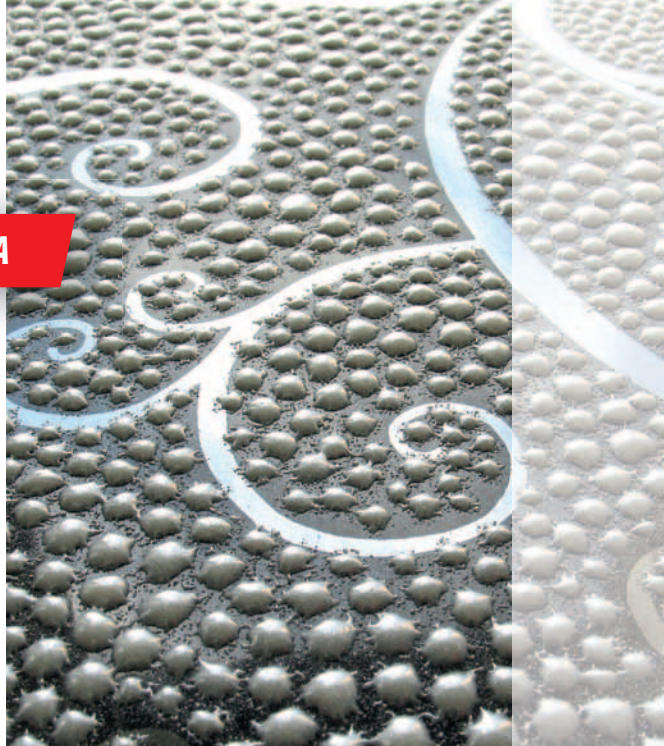

КАПРИ / CAPRI

☐ Плитка глянцевая / Glossy tile

Новинка

ПЛИТКА ДЛЯ ПОЛА FLOOR TILE