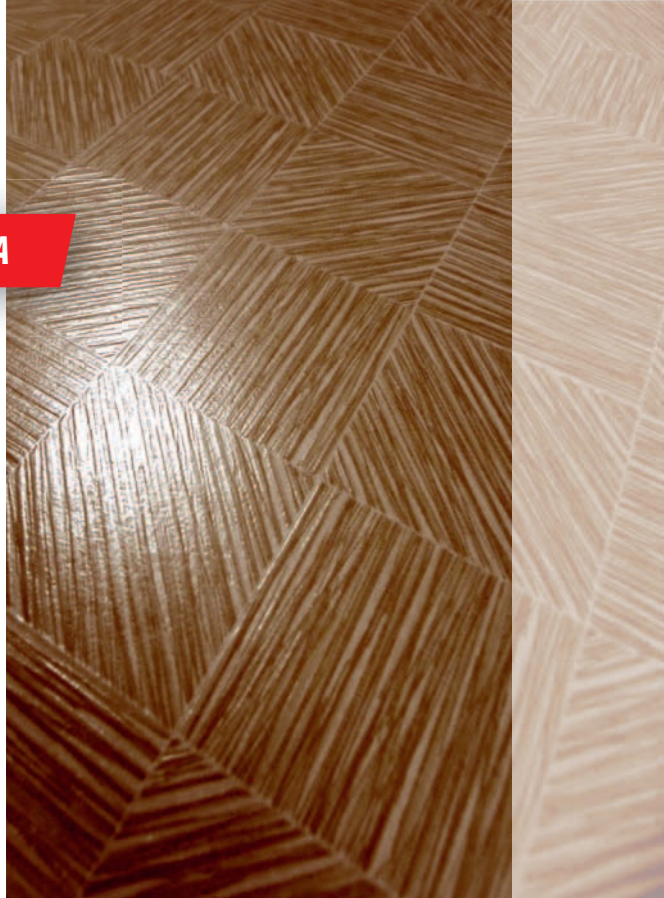

ПЛИТКА ДЛЯ ПОЛА / FLOOR TILE

ЛИТОС / LITOS

НОВИНКА

Литос G бежевый
Litos G beige
42 x 42

Литос G коричневый
Litos G brown
42 x 42

Фриз Литос бежевый
Frieze Litos beige
42 x 10

ПЛИТКА ДЛЯ ПОЛА / FLOOR TILE

МИРТ-ЭДЕМ / MIRT-EDEM