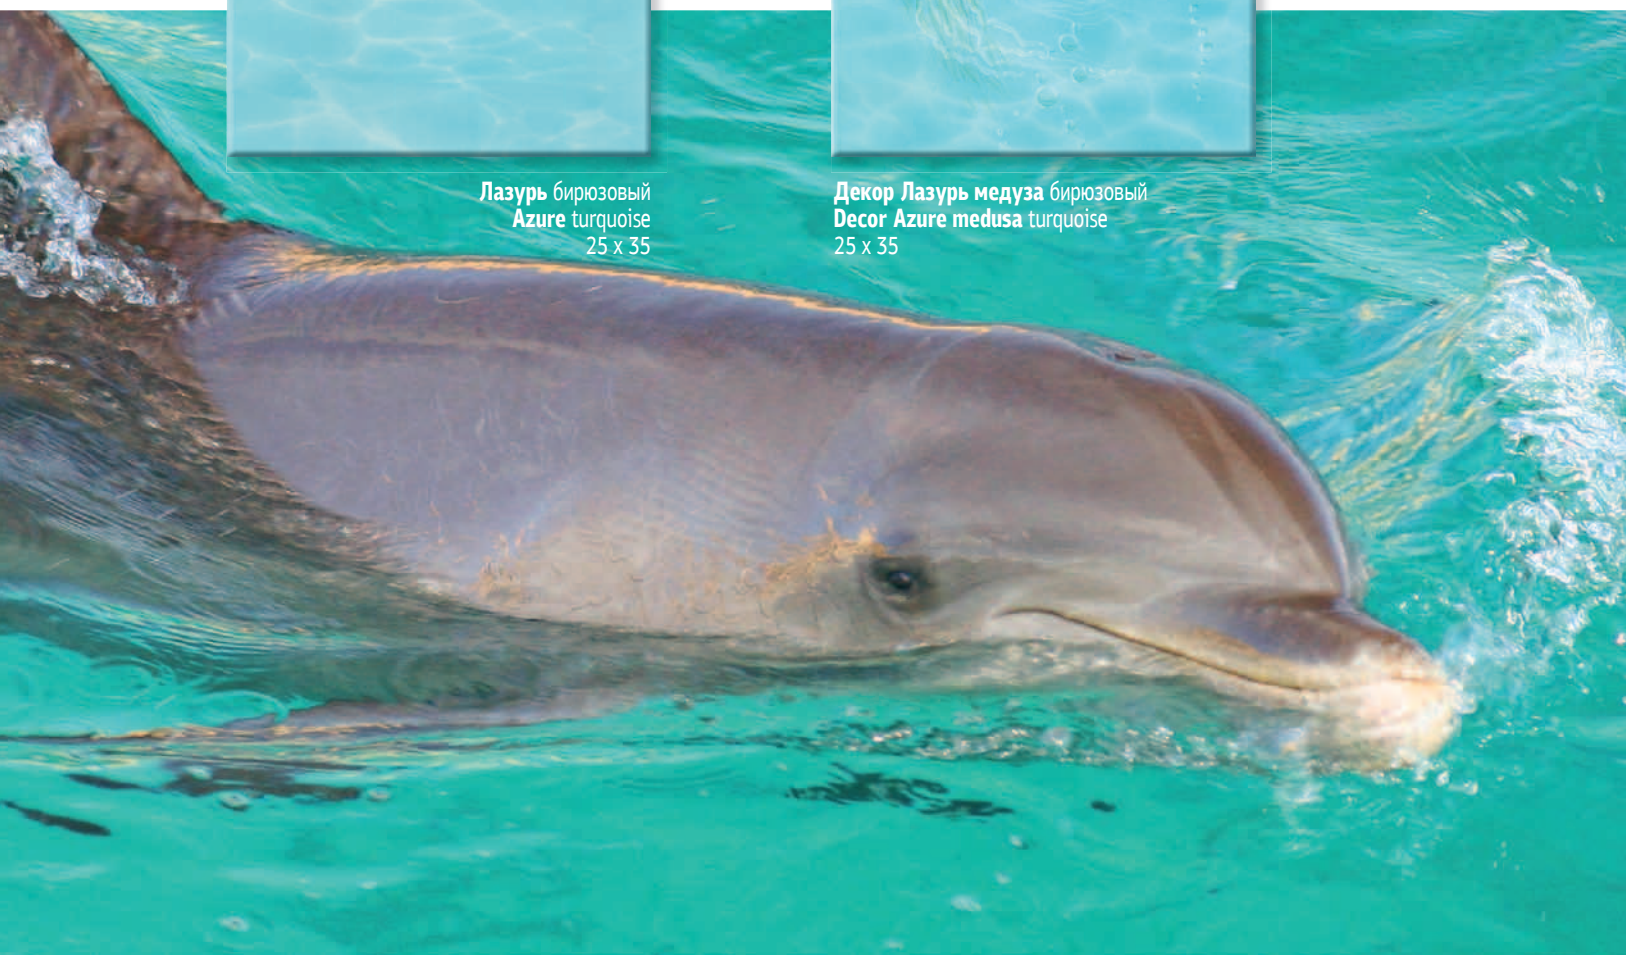

Декор Лазурь горизонт бирюзовый
Decor Azure horizon turquoise
25 x 35

Декор Лазурь морской конек бирюзовый
Decor Azure sea horse turquoise
25 x 35

Лазурь бирюзовый
Azure turquoise
25 x 35

Декор Лазурь медуза бирюзовый
Decor Azure medusa turquoise
25 x 35