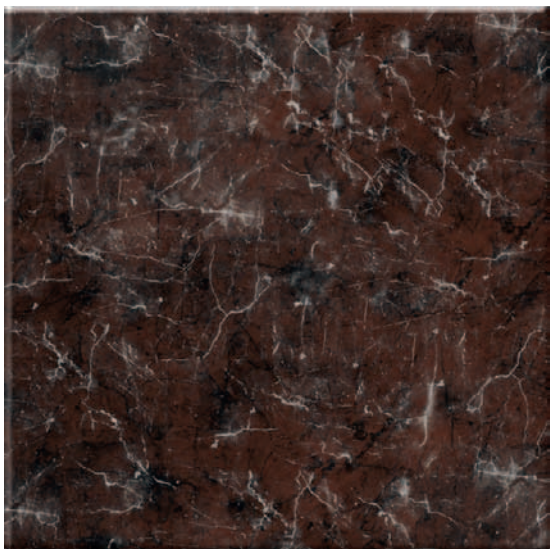

Рамзес R
терракотовый
Ramses R
terracotta
42 x 42

Рамзес R
бежевый
Ramses R
beige
42 x 42

Рамзес R
серый
Ramses R
grey
42 x 42

ПЛИТКА ДЛЯ ПОЛА / FLOOR TILE

СИРИУС / SIRIUS

НОВИНКА

Сириус G черный
Sirius G black
42 x 42