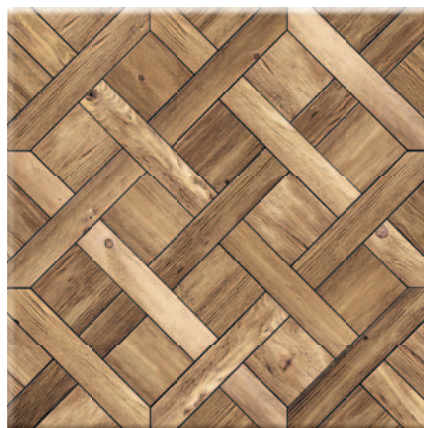

Родос GP кофейный
Rhodes GP coffee-coloured
42 x 42