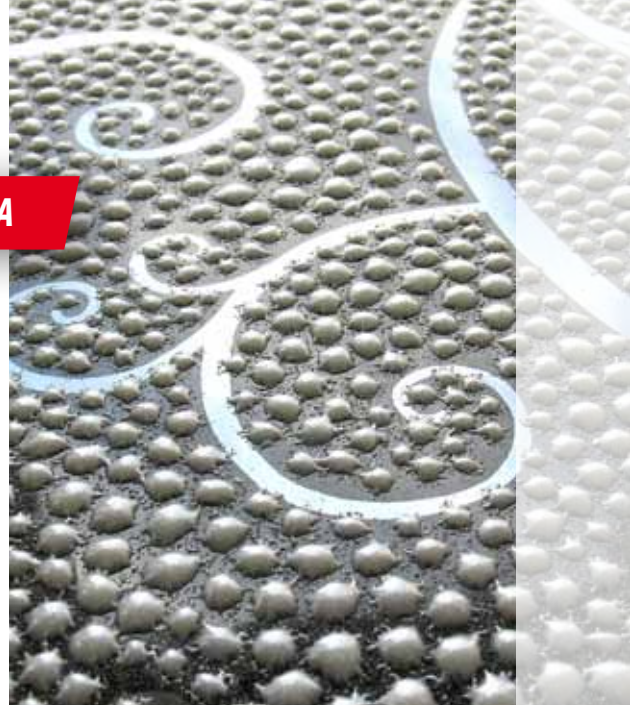

Декор Капри жемчуг белый
Decor Capri pearl white
25 x 35

Декор Капри жемчуг черный
Decor Capri pearl black
25 x 35

Фриз Капри жемчуг белый
Frieze Capri pearl white
35 x 5,4

Фриз Капри жемчуг черный
Frieze Capri pearl black
35 x 5,4