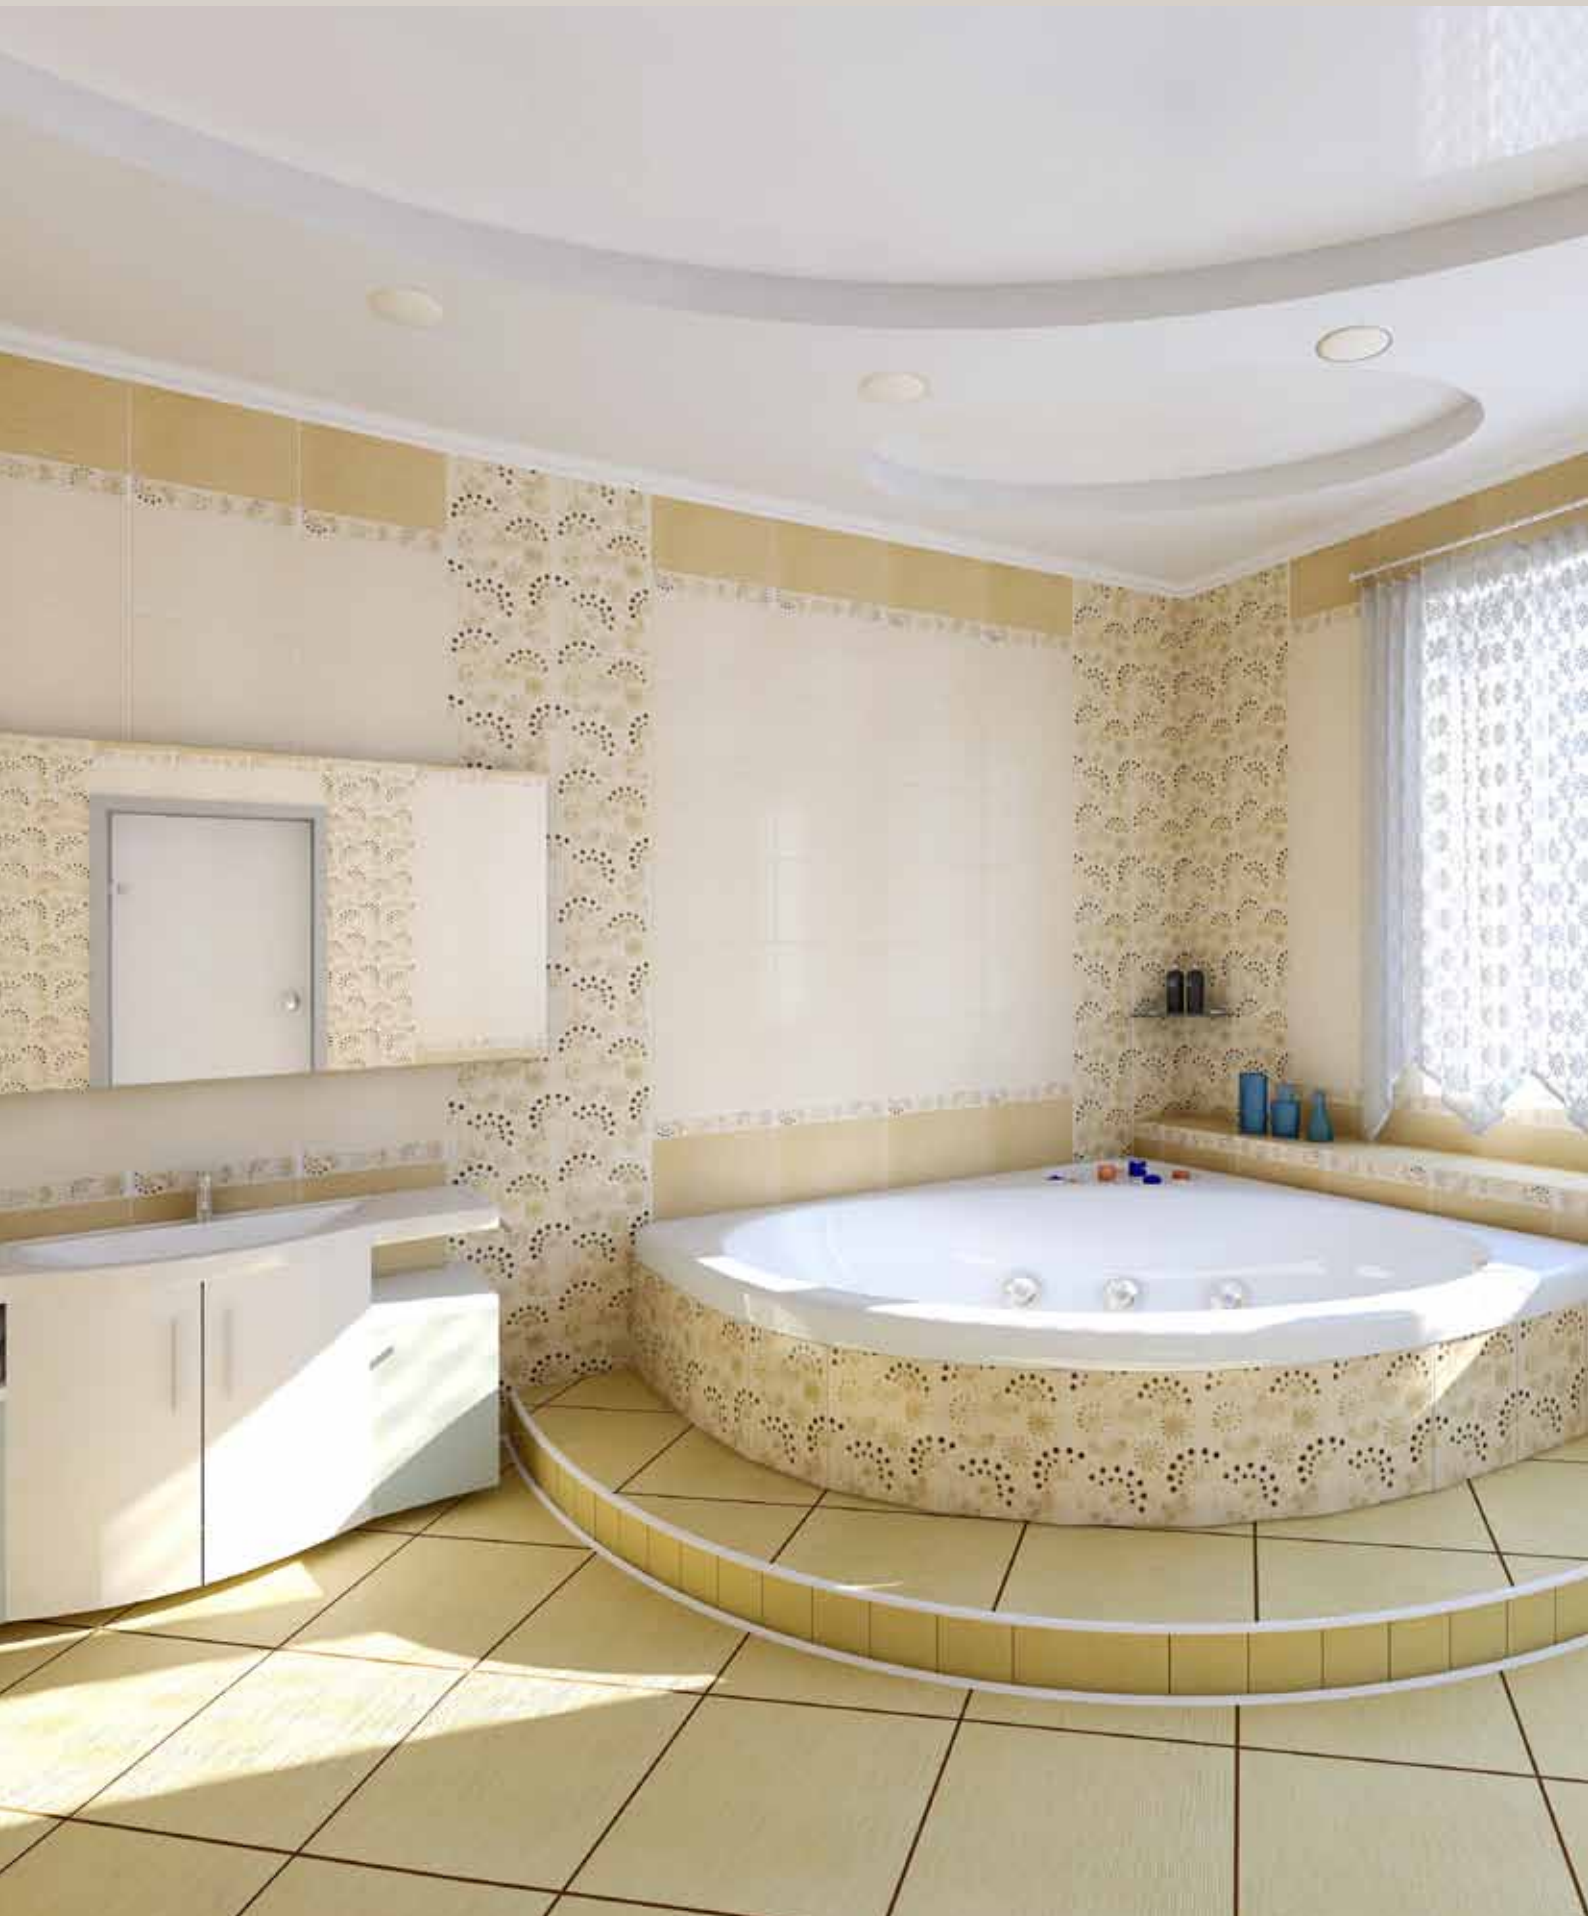

Декор Элит белый
Decor Elite white
25 x 35

Фриз Элит белый
Frieze Elite white
35 x 11,5

ПЛИТКА ДЛЯ ПОЛА FLOOR TILE

Элит G белый
Elite G white
42 x 42

ЭРИДАН / ERIDANUS

Плитка матовая / Mat tile

НОВИНКА

Эридан белый
Eridanus white
25 x 35