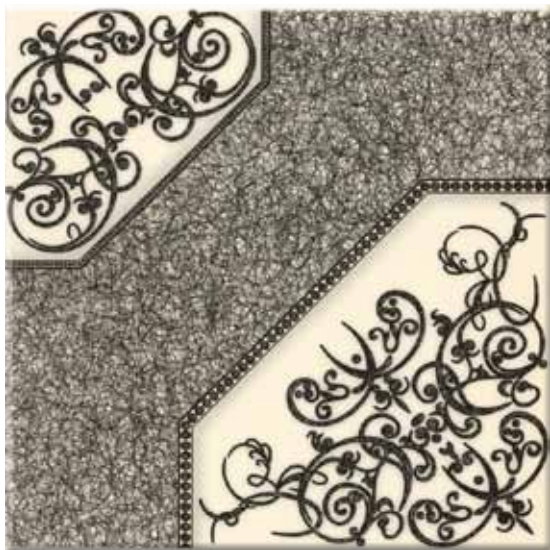

ПОЛОНЕЗ / POLONAISE

НОВИНКА

Полонез G белый
Polonaise G white
42 x 42