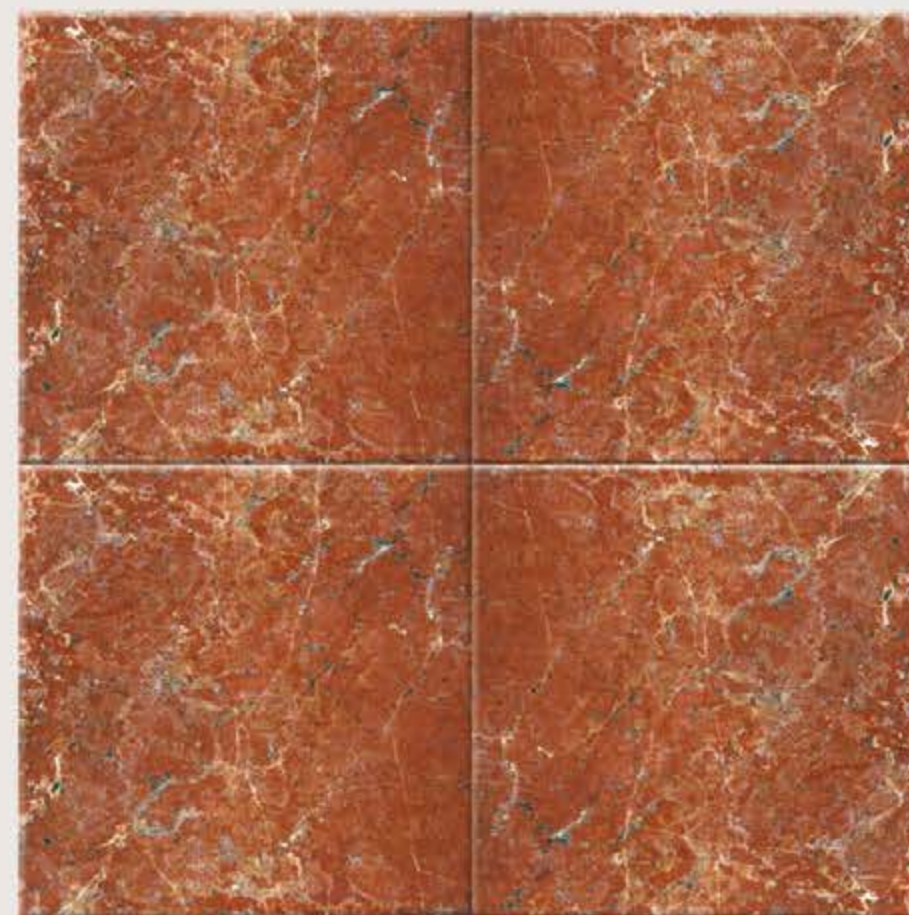

Декор Микс-2 бежевый
Mix Box-2 beige
9,5 x 9,5

Декор Микс-3 бежевый
Mix Box-3 beige
9,5 x 9,5

АЛЬБА / ALBA

Альба G коричневый
Alba G brown
30 x 30

ПЛИТКА ДЛЯ ПОЛА / FLOOR TILE

Андалузия G красный
Andaluzia G red
30 x 30