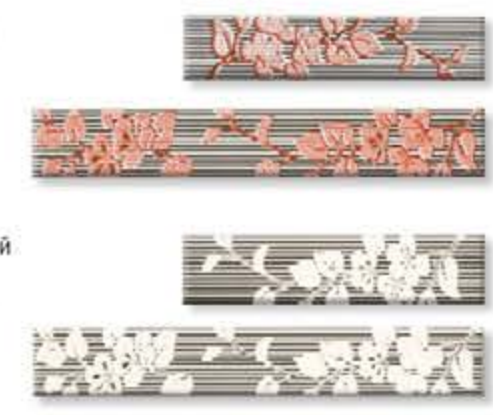

Фриз Капри черный
Frieze Capri black
25 x 5,4 35 x 5,4

Фриз Капри 2 черный
Frieze Capri 2 black
25 x 5,4 35 x 5,4