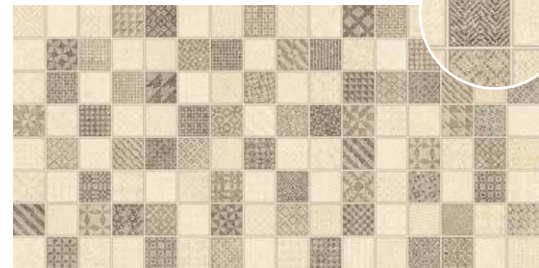

# 31,6x63,2 ETERNITY

REVESTIMIENTO WALL TILES

Revestimiento  
Wall tiles

Mate  
Matt

Destonificado Medio  
Destonified Medium

No Repetitivo  
No Repeat

Relieve  
Relief

Decor Mosaico Eternity Cream  
31,6 x 63,2 cm.