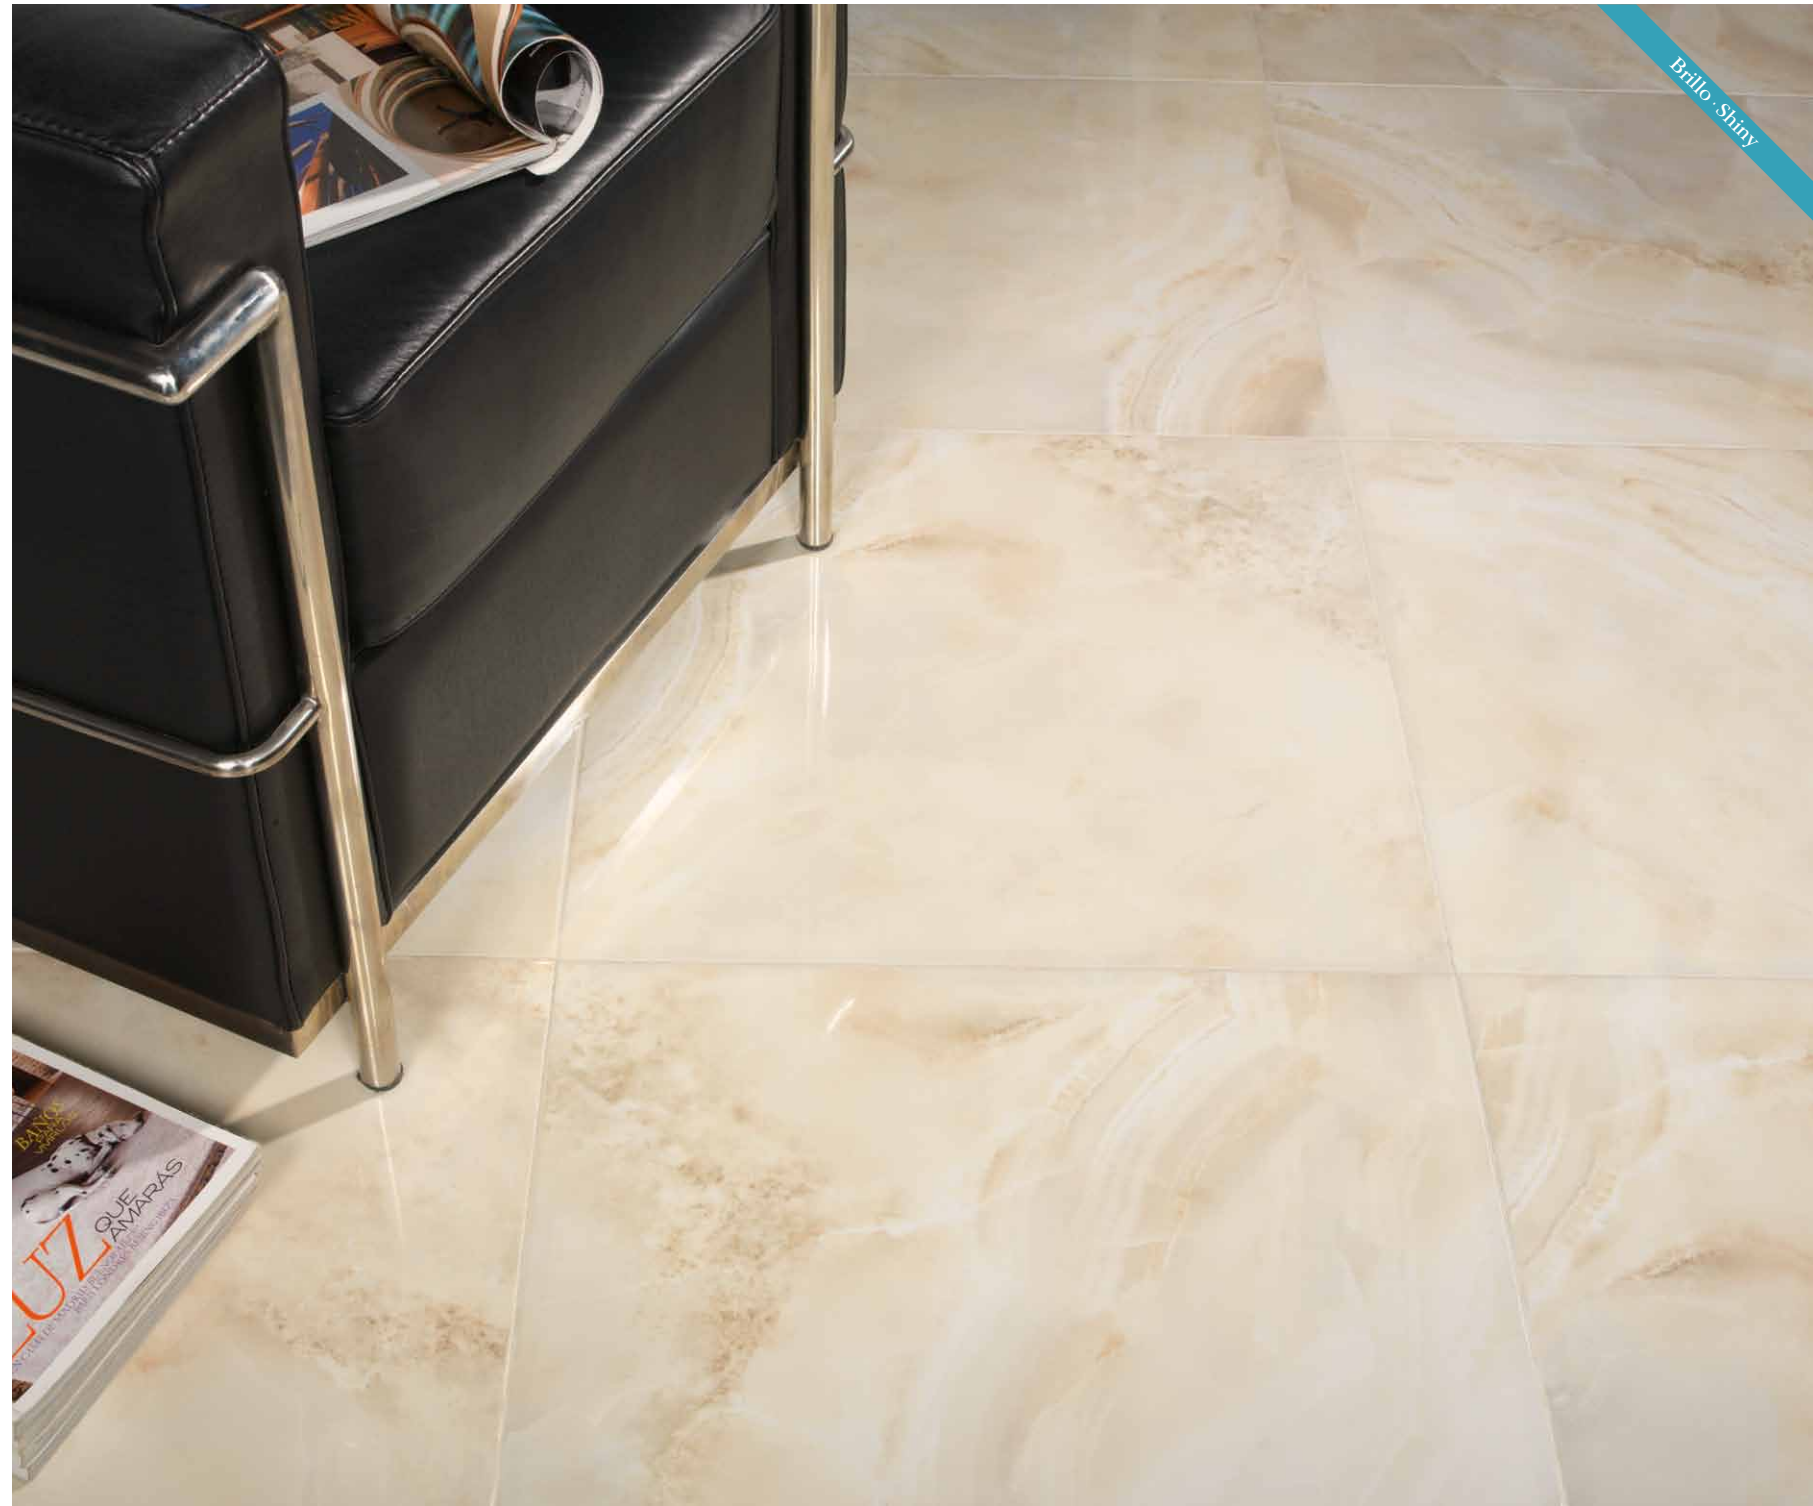

ONICE Crema. 57x57 cm.

Formato Format	Piezas / Caja Tiles / Box	m² / Caja sqm / Box	Kg / Caja Kg / Box	Cajas / Palet Boxes / Pallet	m² / Palet sqm / Pallet	Kg / Palet Kg / Pallet
57x57	3	0,98	22	48	47,04	1.064