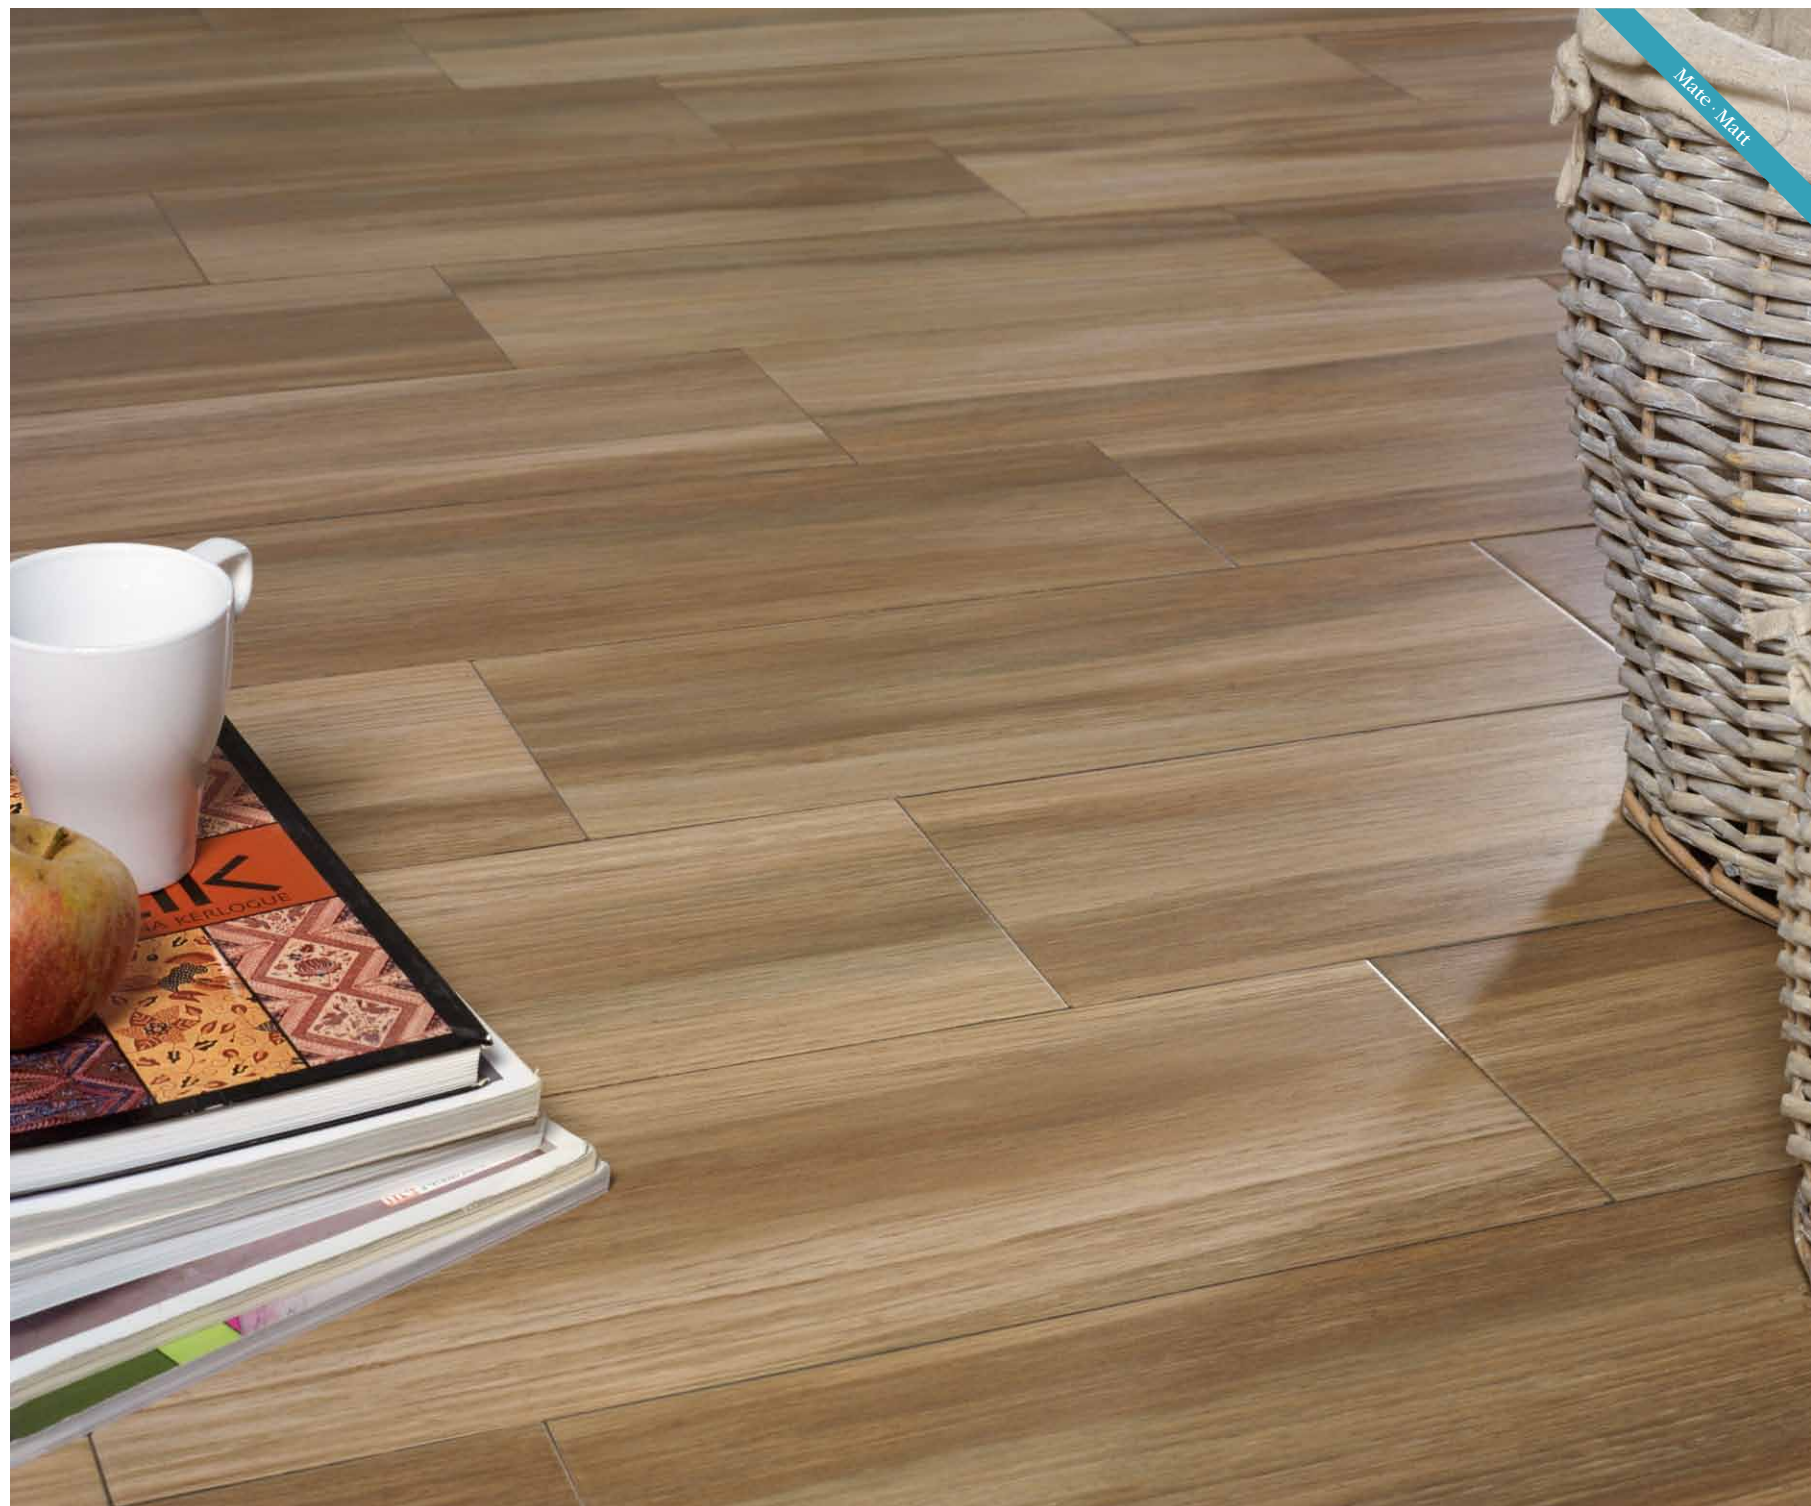

17,5x50  
**SAIGON**

REVESTIMIENTO WALL TILES - PAVIMENTO FLOOR TILES

Polivalente  
Versatile

Mate  
Matt

Muy Destonificado  
Very Destonified

No Repetitivo  
No Repeat

Saigon  
17,5 x 50 cm.

F1750L