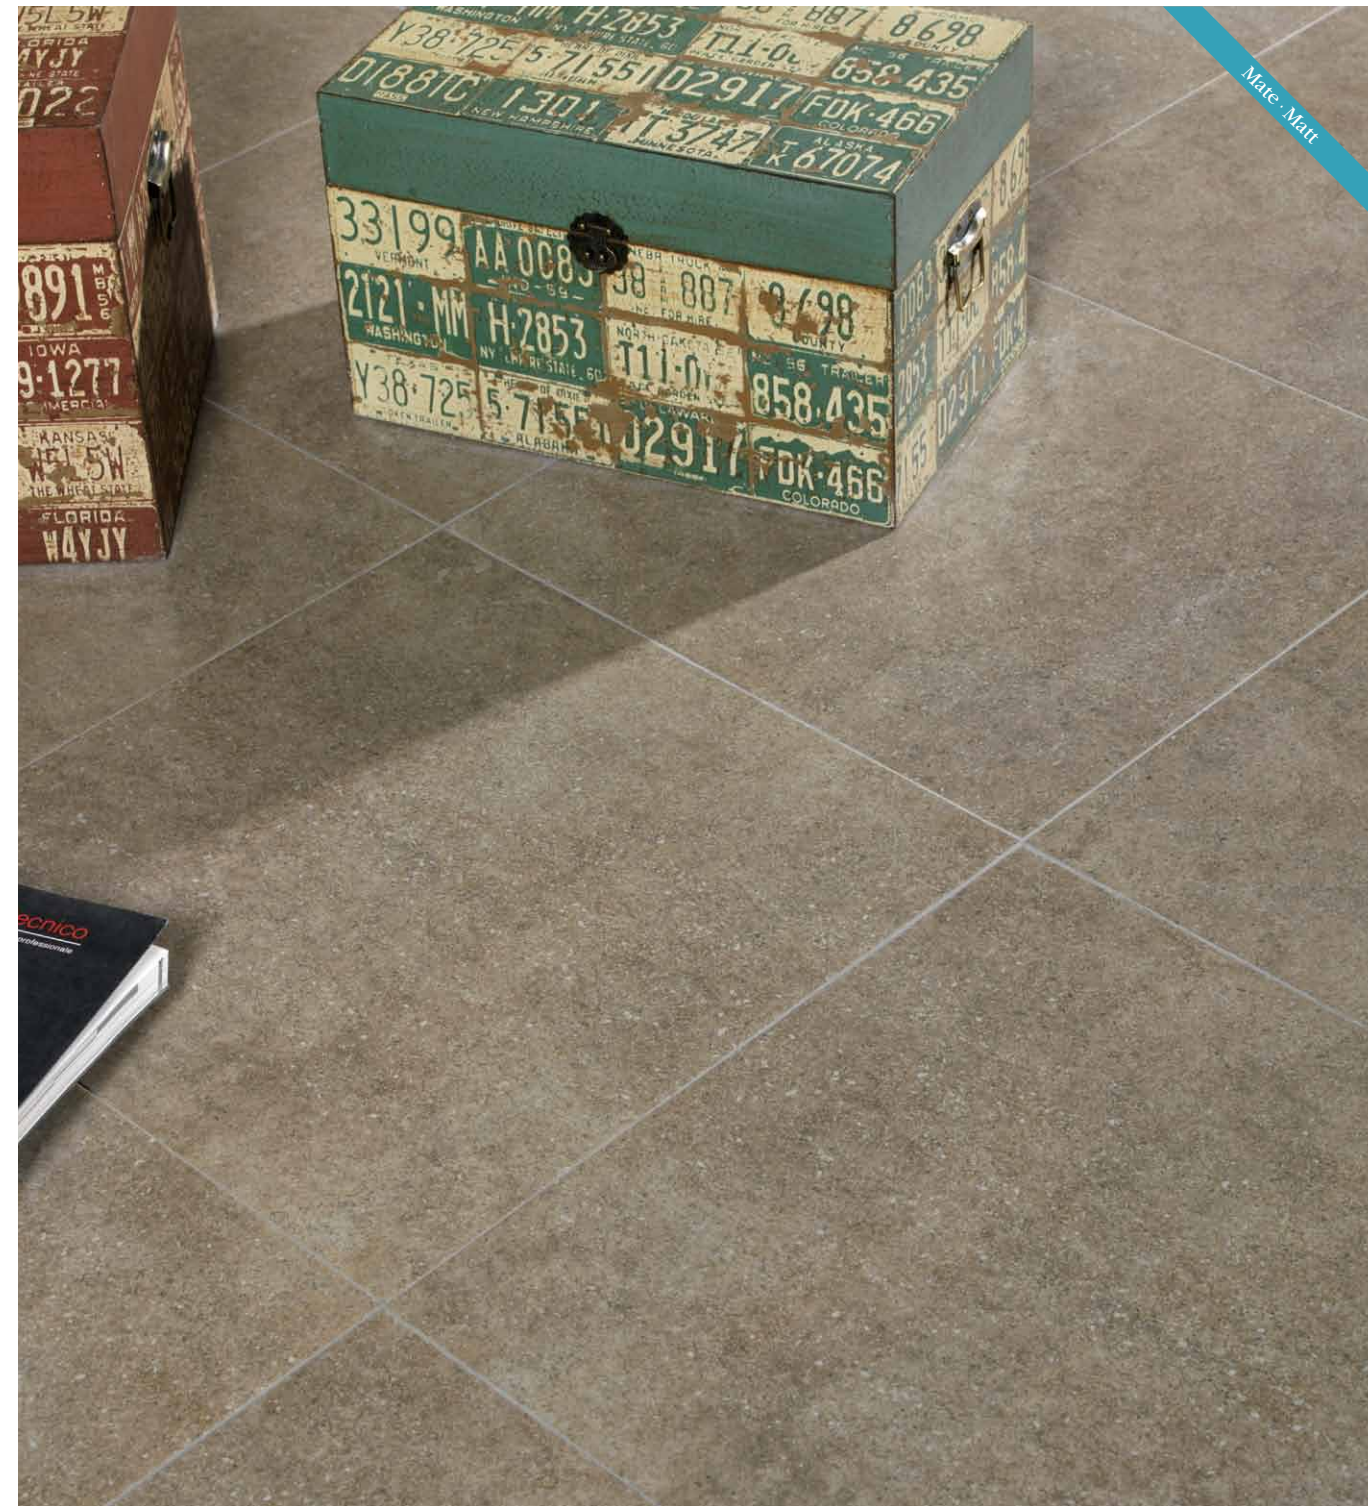

**Eternity Tórtola**  
44,7 x 44,7 cm.

F4545L

**Eternity Pearl**  
44,7 x 44,7 cm.

F4545L

**Eternity Grafito**  
44,7 x 44,7 cm.

F4545L

Disponible en todos los colores  
Available in all colors

Rodapié / Skirting Eternity TR-06  
8 x 44,7 cm. [PCK. 28]