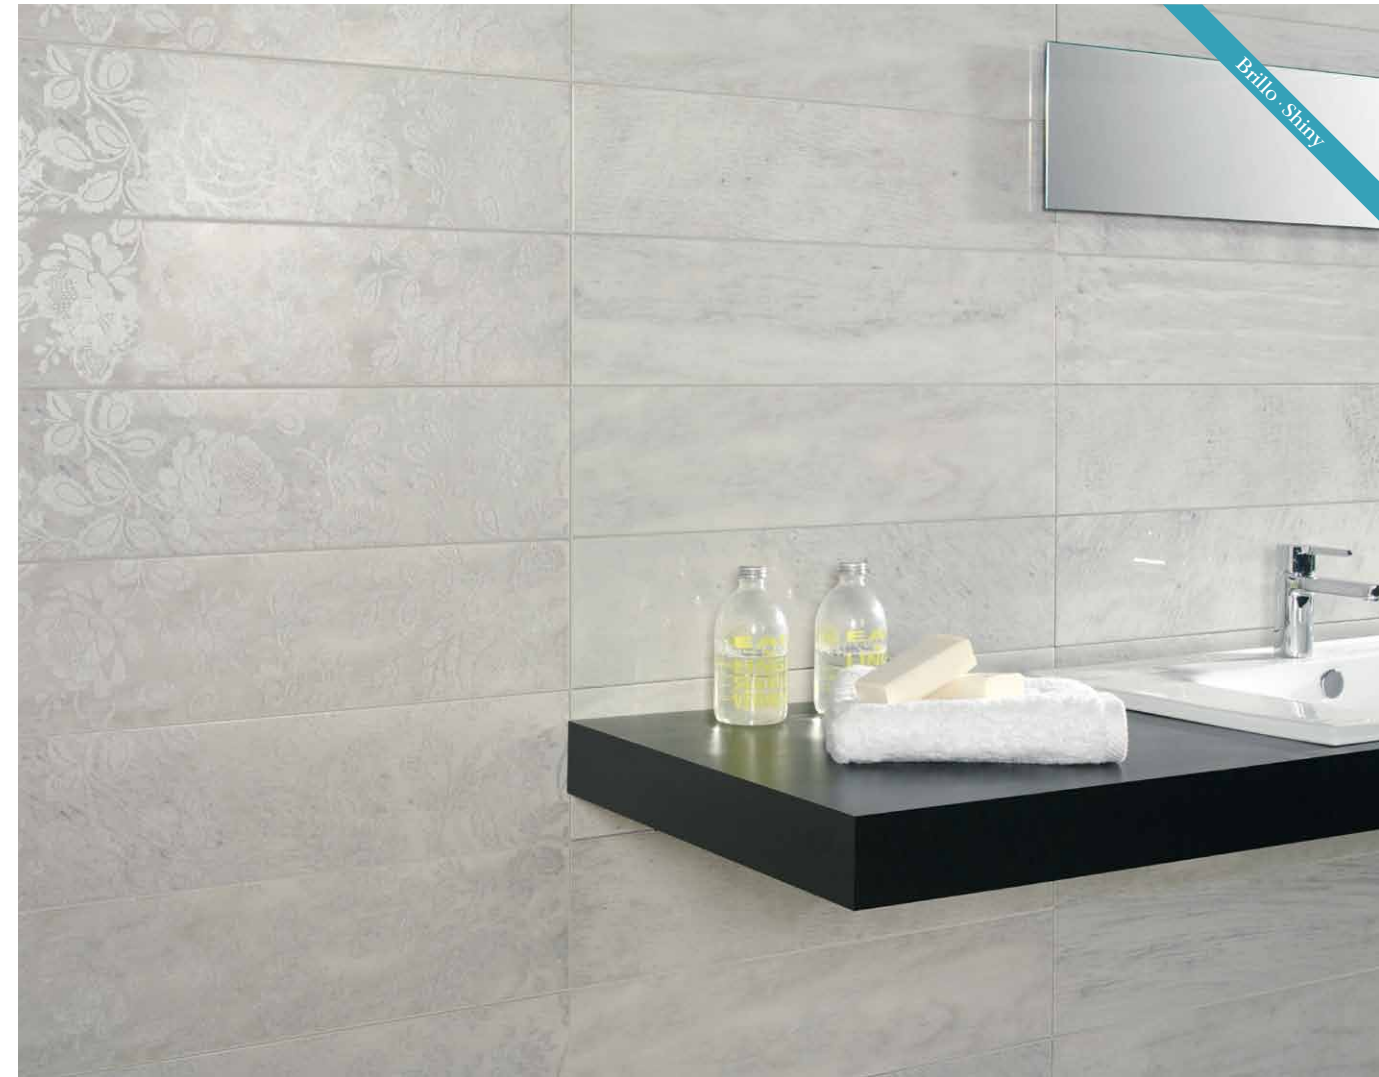

YUCCA Grey. 31,6x63,2 cm. Decor Stool Grey. 31,6x63,2 cm.

PAVIMENTO COORDINADO COORDINATED FLOOR TILES

Pavimento
Floor tiles

Brillo
Shiny

Destonificado Medio
Destonified Medium

No Repetitivo
No Repeat