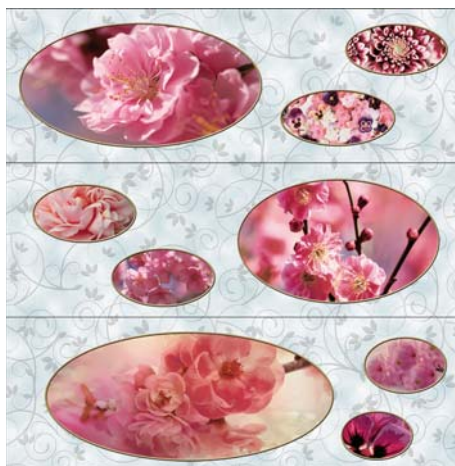

Desiree **White** 20x60

Desiree **Malva** 20x60

20x60

serie desiree

revestimiento / wall tiles / настенное покрытие

Composición **Vintage Garden** 60x60

Decor **Vintage Garden** 20x60

Listelo **L-1560 Cobre Glitter Champagne** 1.5x60

Cenefa **Vintage Garden 01** 10x20

Cenefa **Vintage Garden 02** 10x20

Desiree **Cream** 20x60

Desiree **Bordeaux** 20x60

Desiree **Moca** 20x60

AR 20x60

serie desiree

revestimiento / wall tiles / настенное покрытие