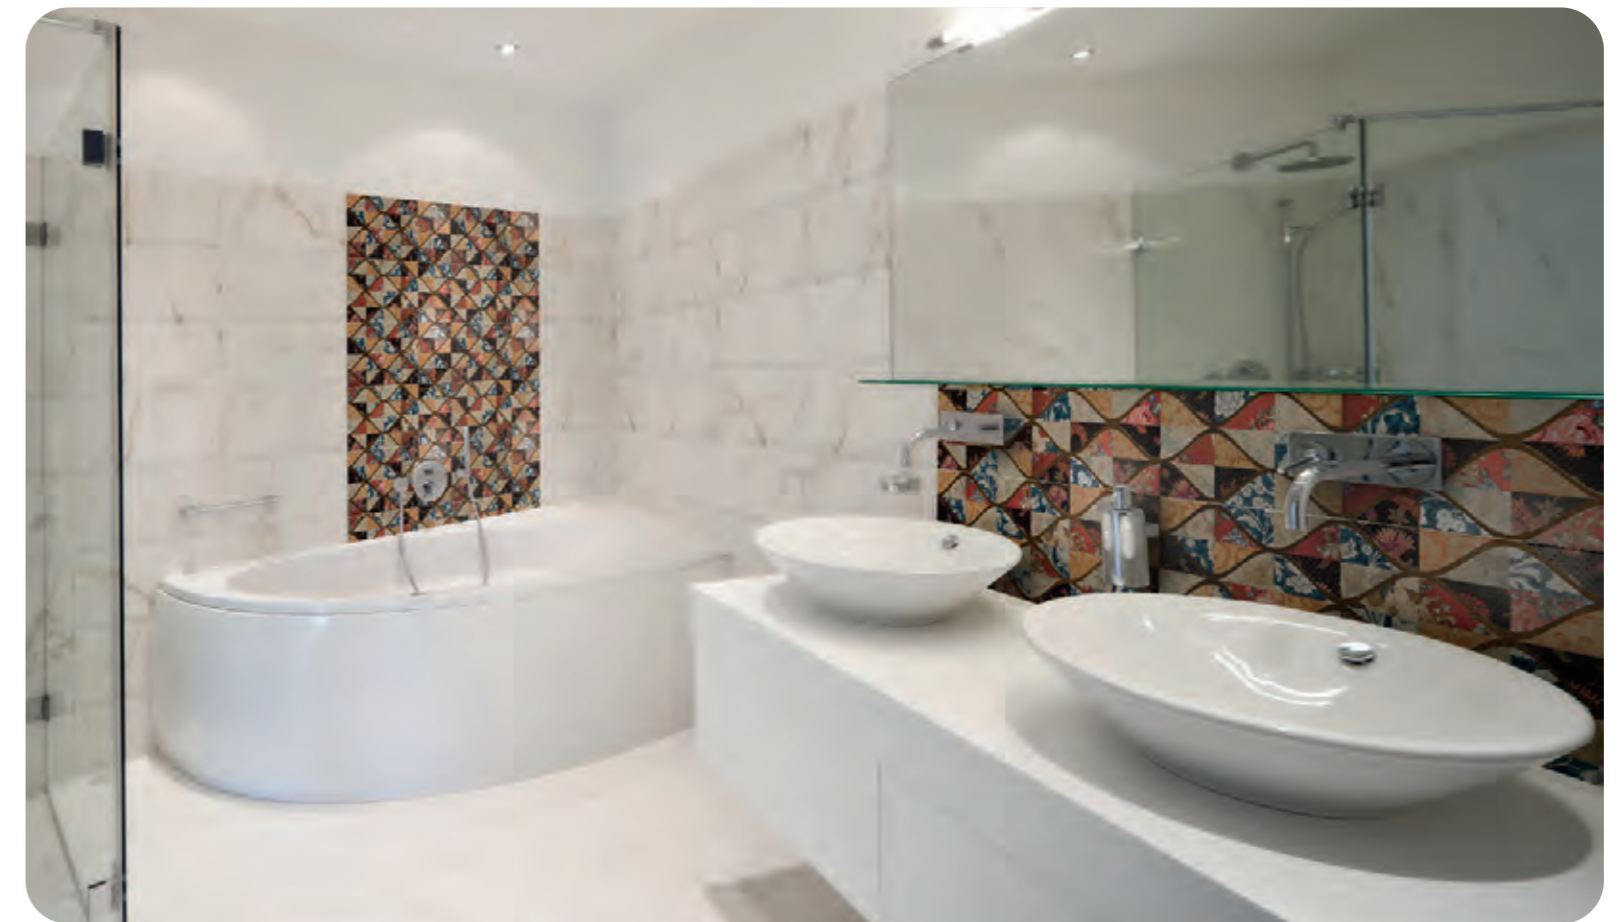

· Apto para escribir con rotulador especial.
· Write with erasable special pen marker.

Listelo Iris

4,3 x 60 cm · D11

Marble 22,5 x 60 cm · PIEZAS COMPLEMENTARIAS

Horse

Falcon

Kassim

Set Horse · 3pz 67,5 x 60 cm · D65