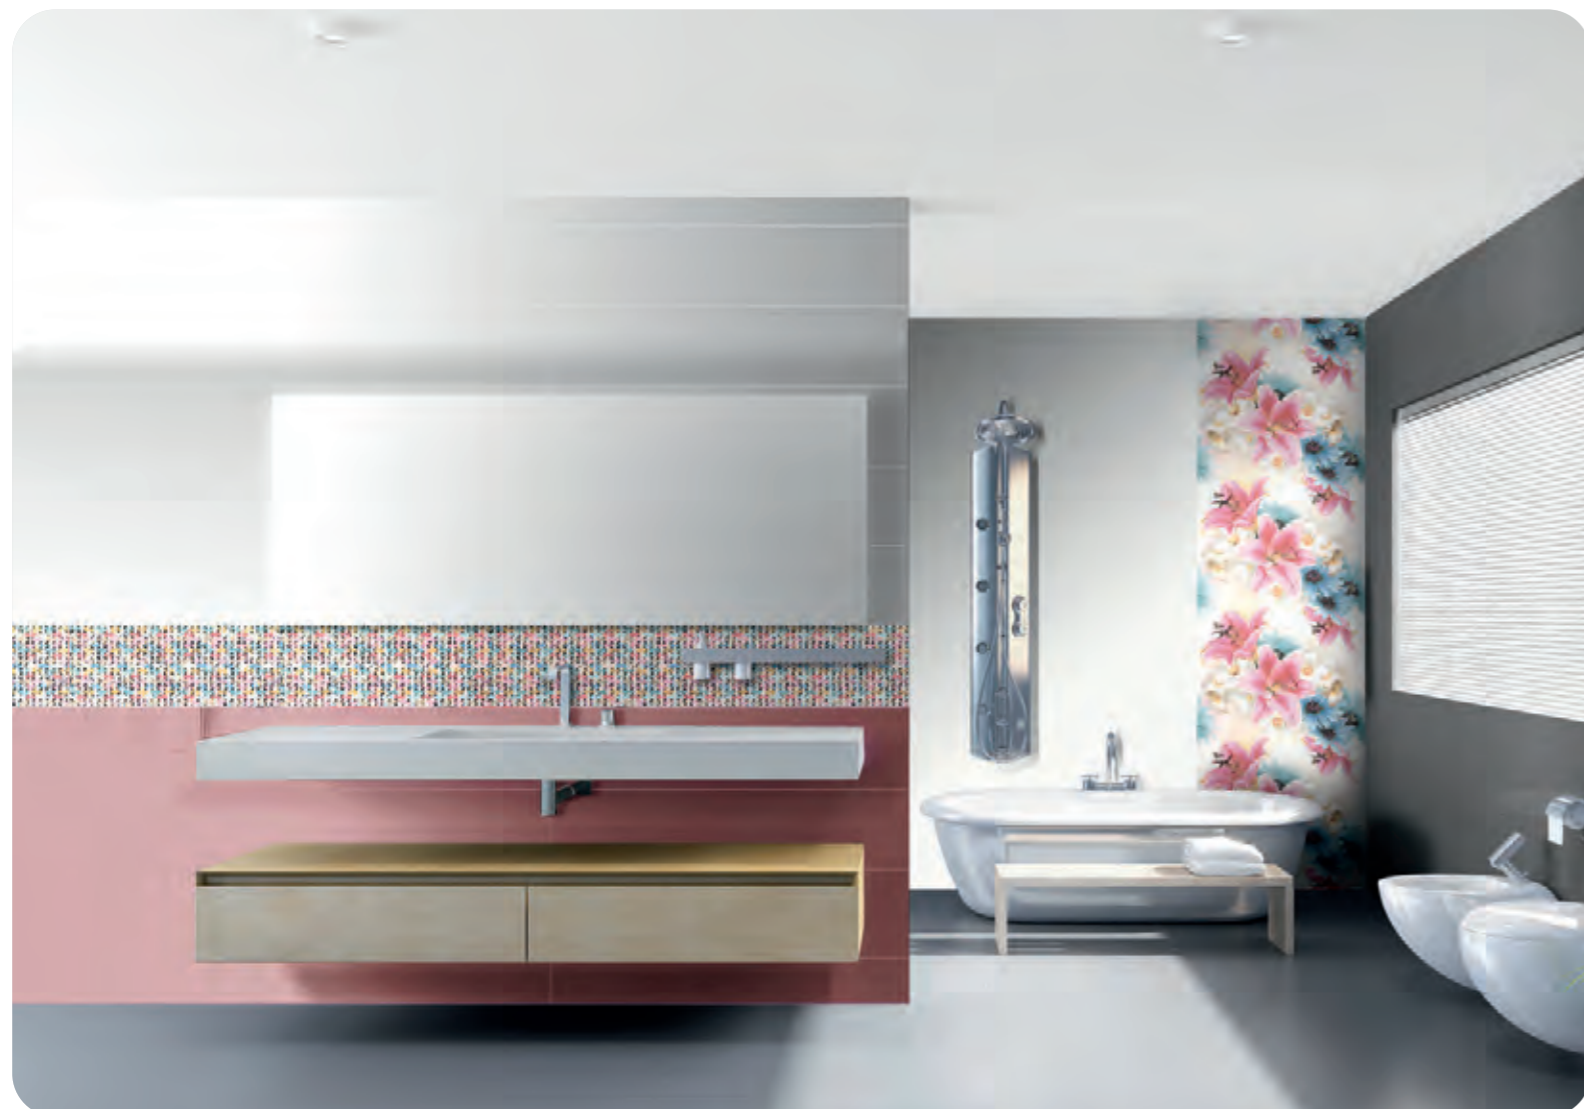

Ainna

<p>Set Ainna Ocre · 3pz 67,5 x 60 cm · D67</p>	<p>Set Ainna Negro · 3pz 67,5 x 60 cm · D67</p>
<p>Listelo Ainna Ocre 5 x 60 cm · D9</p>	<p>Listelo Ainna Negro 5 x 60 cm · D9</p>

Window

Cracked

Bee

Set Window · 4pz 90 x 60 cm · D70