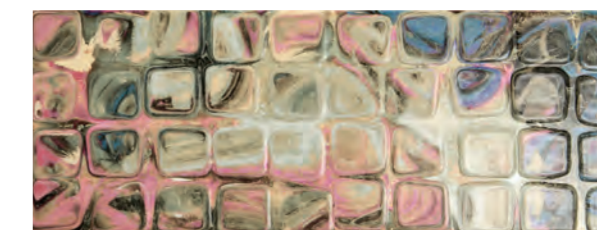

Decor Crystals 22,5 x 60 cm · D49