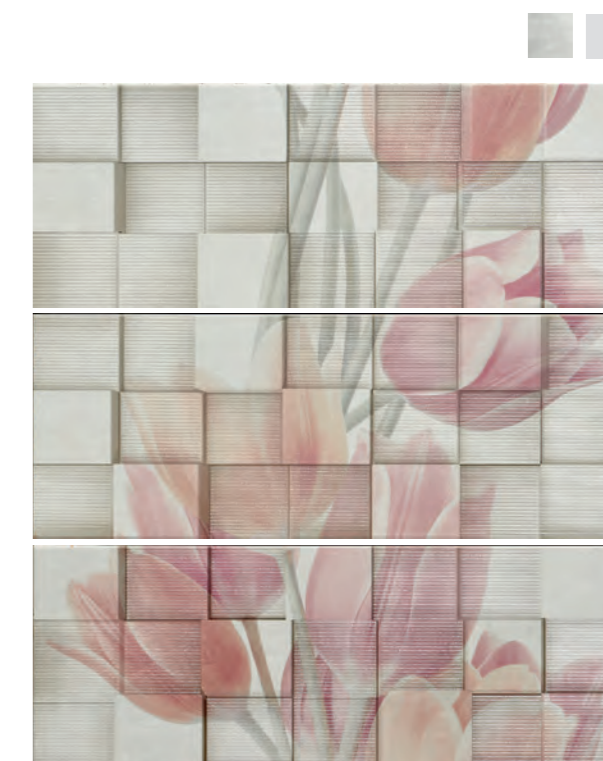

Set Elina Grey 2pz. 45 x 60 cm · D63

Set Elina Beige 2pz. 45 x 60 cm · D63

Descanso Elina Grey 22,5 x 60 cm · D2

Descanso Elina Beige 22,5 x 60 cm · D2

Set Optical Beige 3pz. 67,5 x 60 cm · D65

Set Optical Grey 3pz. 67,5 x 60 cm · D65