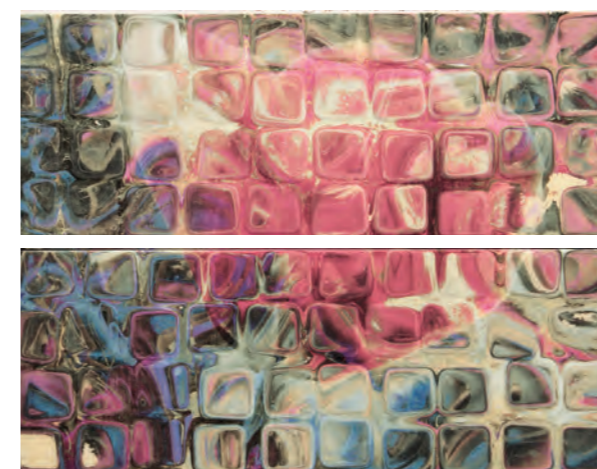

Set Crystals · 2pz 45 x 60 cm · D55