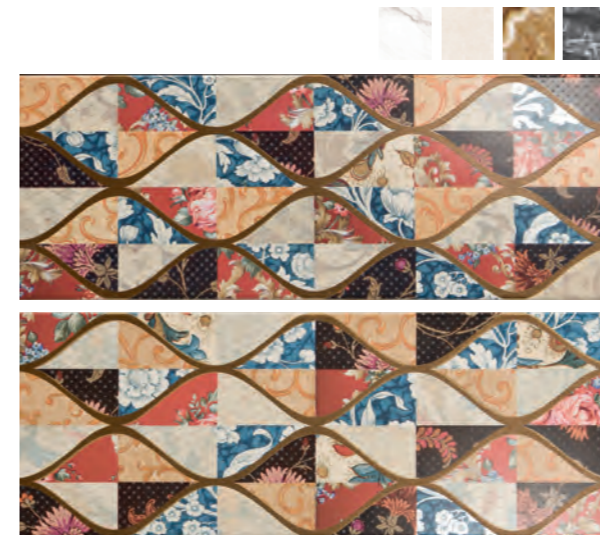

Set Kassim · 2pz 45 x 60 cm · D64