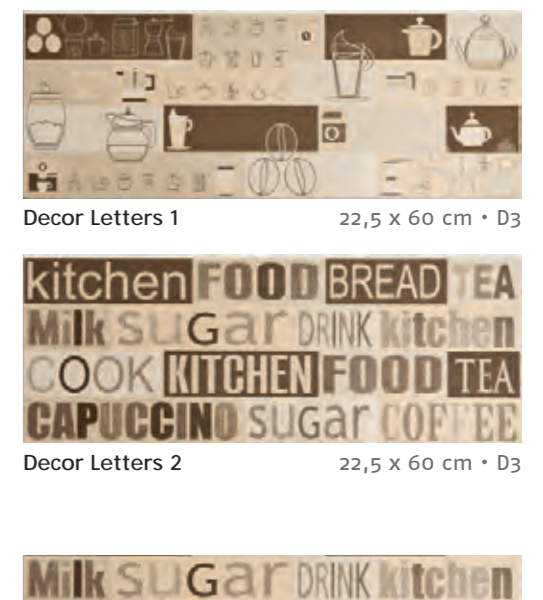

Cenefa Cecile Beige
8 x 22,5 cm · D46

Zócalo Velur Beige
20 x 22,5 cm · D47

Listelo Velur Gris
3 x 22,5 cm · D17

Cenefa Cecile Gris
8 x 22,5 cm · D46

Zócalo Velur Gris
20 x 22,5 cm · D47

Amelie

Set Selena · 3pz
67,5 x 60 cm · D65

Listelo Amelie
5 x 60 cm · D13

Decor Letters 1
22,5 x 60 cm · D3

Decor Letters 2
22,5 x 60 cm · D3

Listelo Letters
5 x 60 cm · D18

· Variedad de gráfica en cada caja / Different designs in each box · Variedad de gráfica en cada caja / Different designs in each box