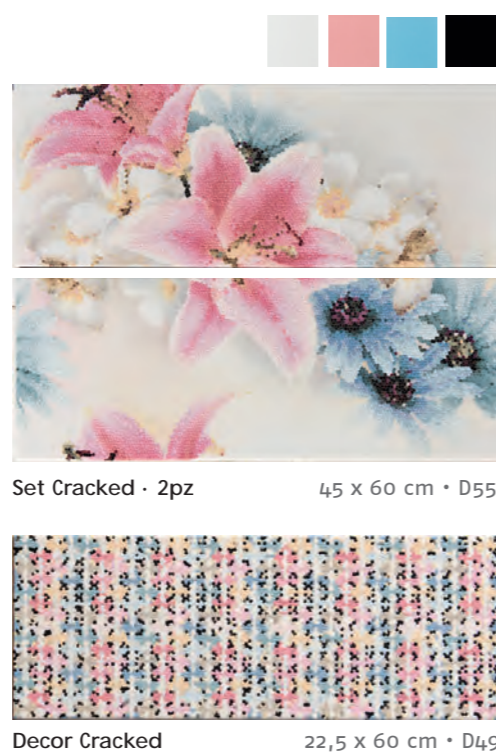

Ainna

<p>Set Ainna Ocre · 3pz 67,5 x 60 cm · D67</p>	<p>Set Ainna Negro · 3pz 67,5 x 60 cm · D67</p>
<p>Listelo Ainna Ocre 5 x 60 cm · D9</p>	<p>Listelo Ainna Negro 5 x 60 cm · D9</p>

Window

Cracked

Bee

Set Window · 4pz 90 x 60 cm · D70