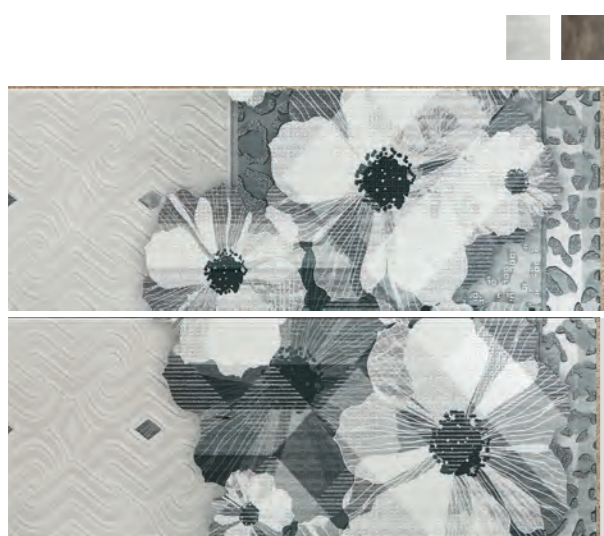

Set Elina Grey 2pz. 45 x 60 cm · D63

Set Elina Beige 2pz. 45 x 60 cm · D63

Descanso Elina Grey 22,5 x 60 cm · D2

Descanso Elina Beige 22,5 x 60 cm · D2

Set Optical Beige 3pz. 67,5 x 60 cm · D65

Set Optical Grey 3pz. 67,5 x 60 cm · D65