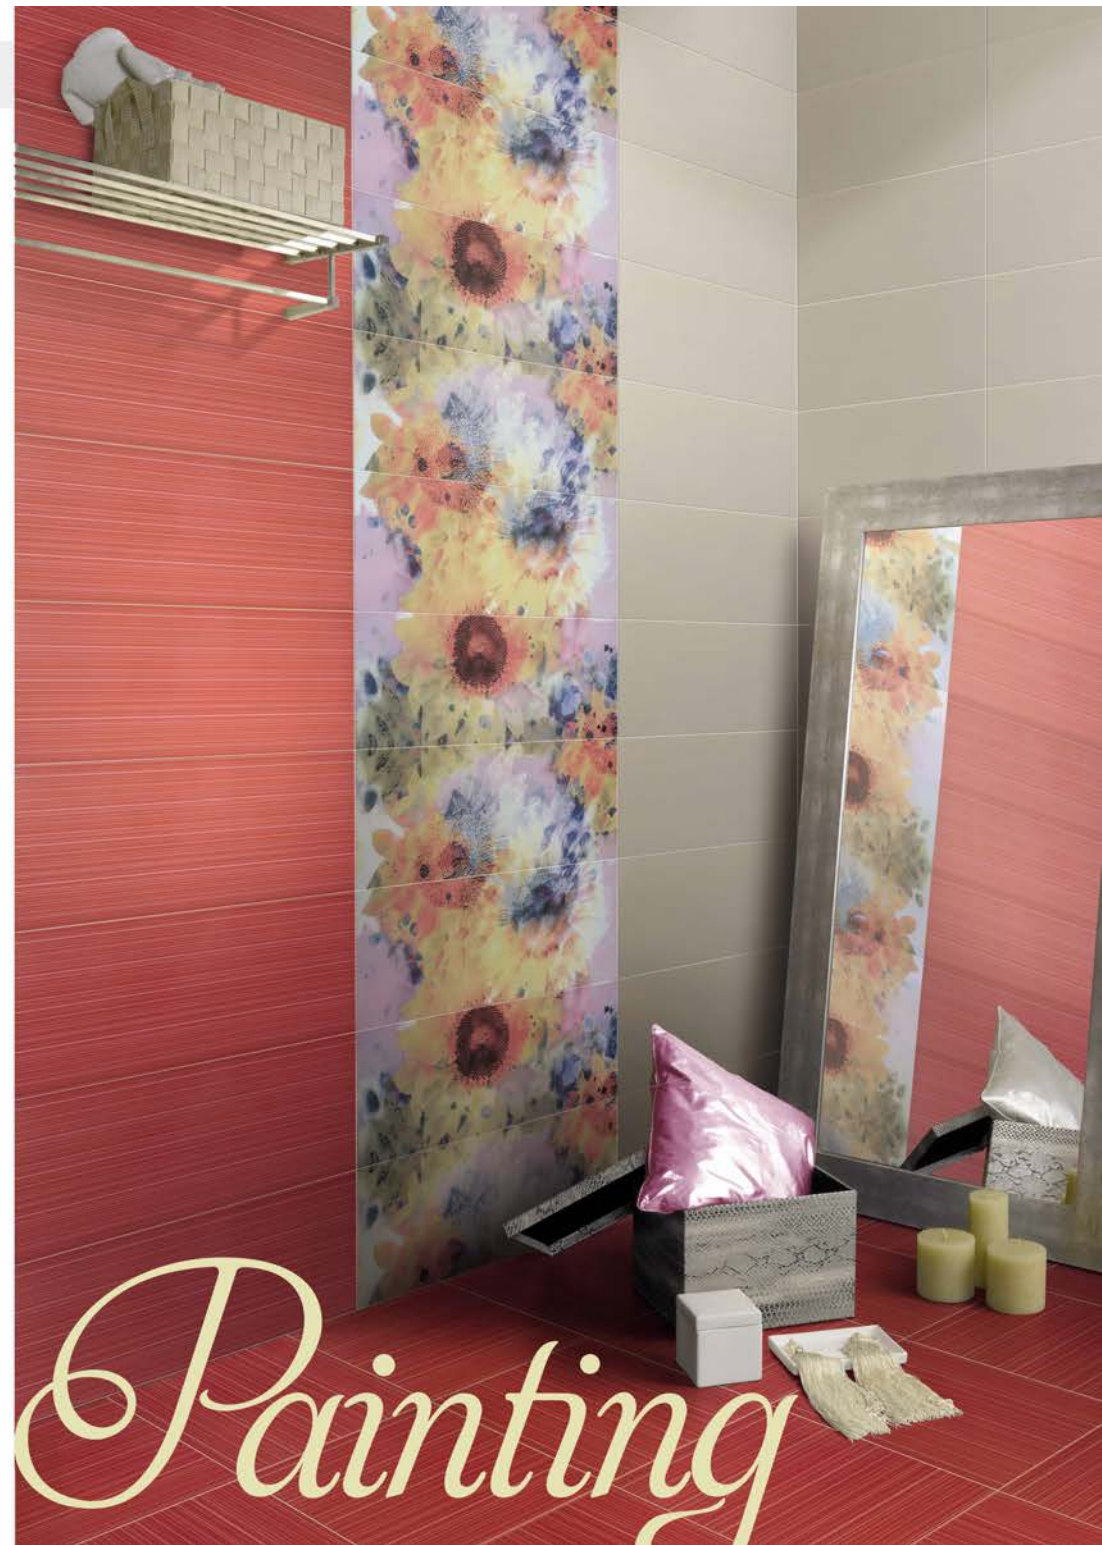

Elekra Purple
33,3 x 33,3 cm
G3

Elekra Cereza
33,3 x 33,3 cm
G3

Elekra Negro
33,3 x 33,3 cm
G3

Painting

Colección
Seamless

22,5 x 60cm

Dual
Sensations

Elekra Crema · 22,5 x 60 cm R5