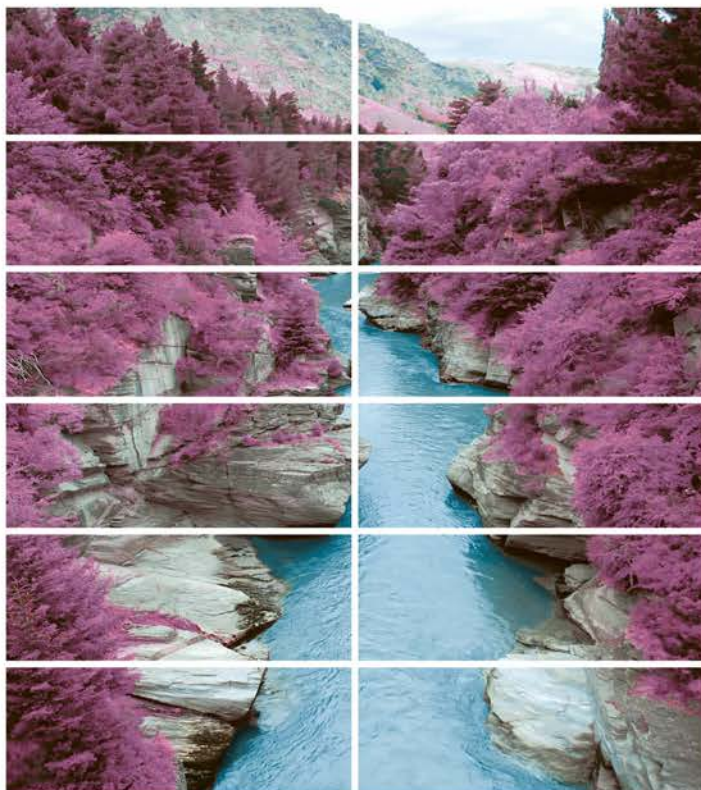

Colección **Purple Forest**

22,5 x 60cm

Dual
sensations

R5

R5

R5

R5

Set Purple Forest A · 6pz · 135 x 60 cm

D70

Set Purple Forest B · 6pz · 135 x 60 cm

D70

Purple Forest

PAVIMENTO coordinado disponible en todos los colores (33,3 x 33,3 cm) / FLOOR TILE available in all colors (33,3 x 33,3 cm)