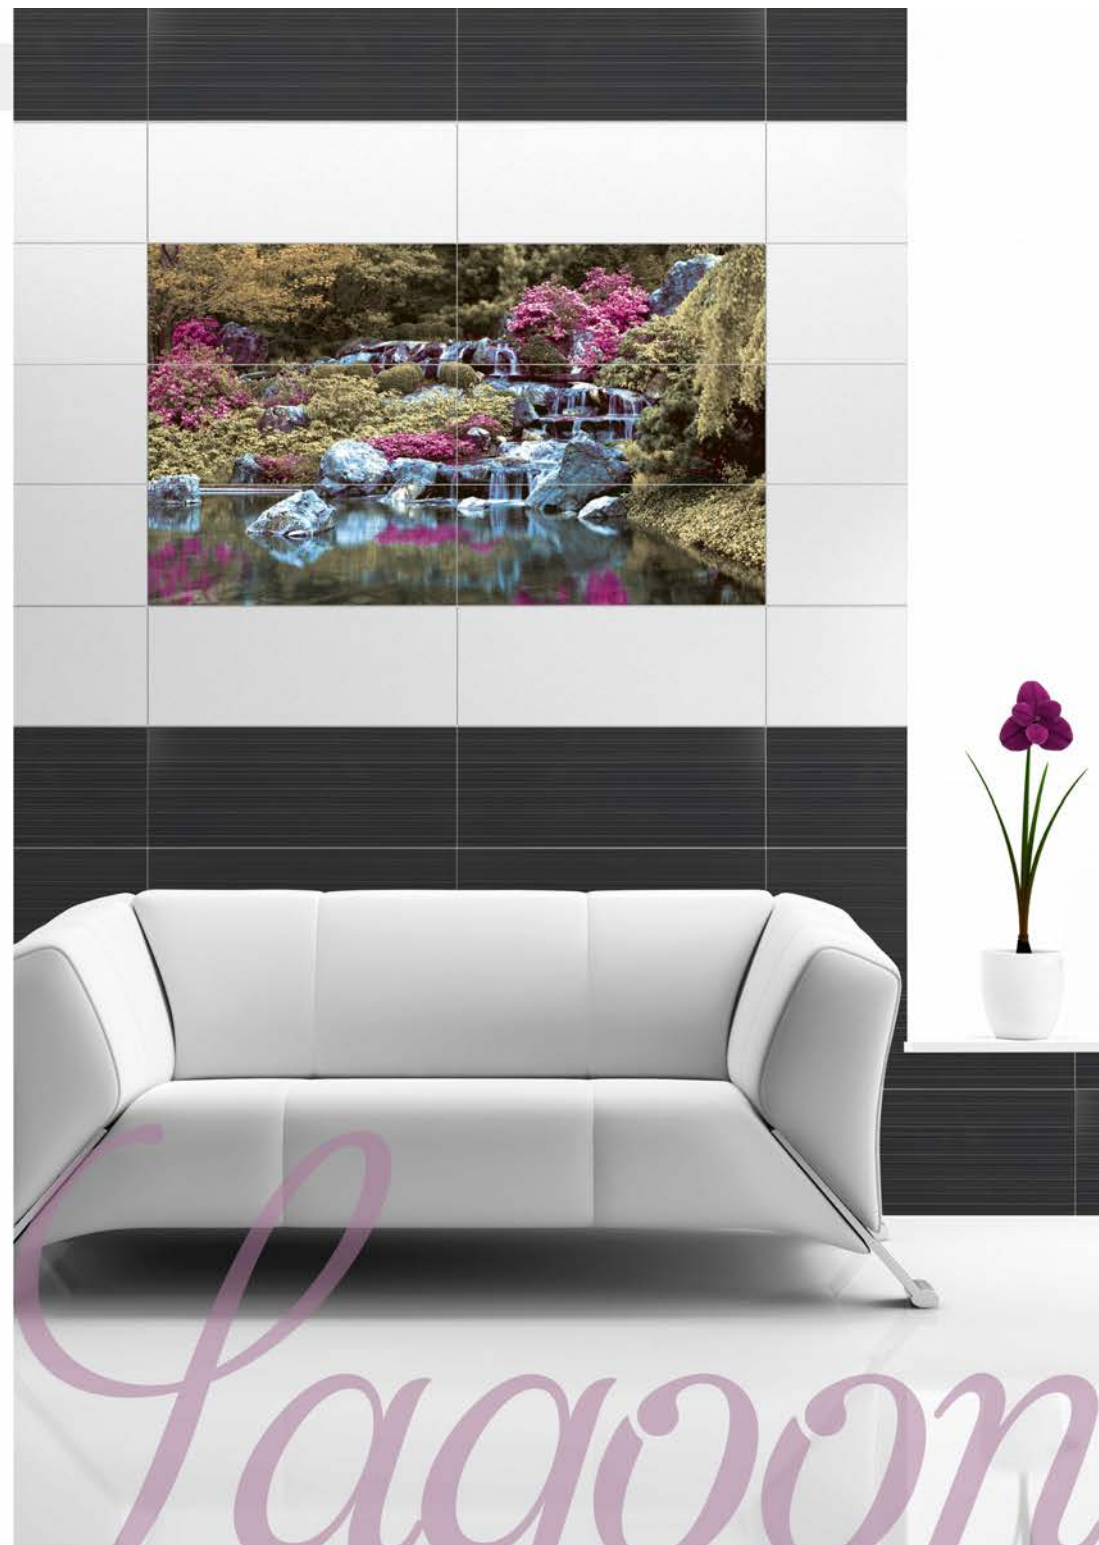

Colección
Lagoon

22,5 x 60cm

Dual
Sensation

R5

R5

R5

R5

D70