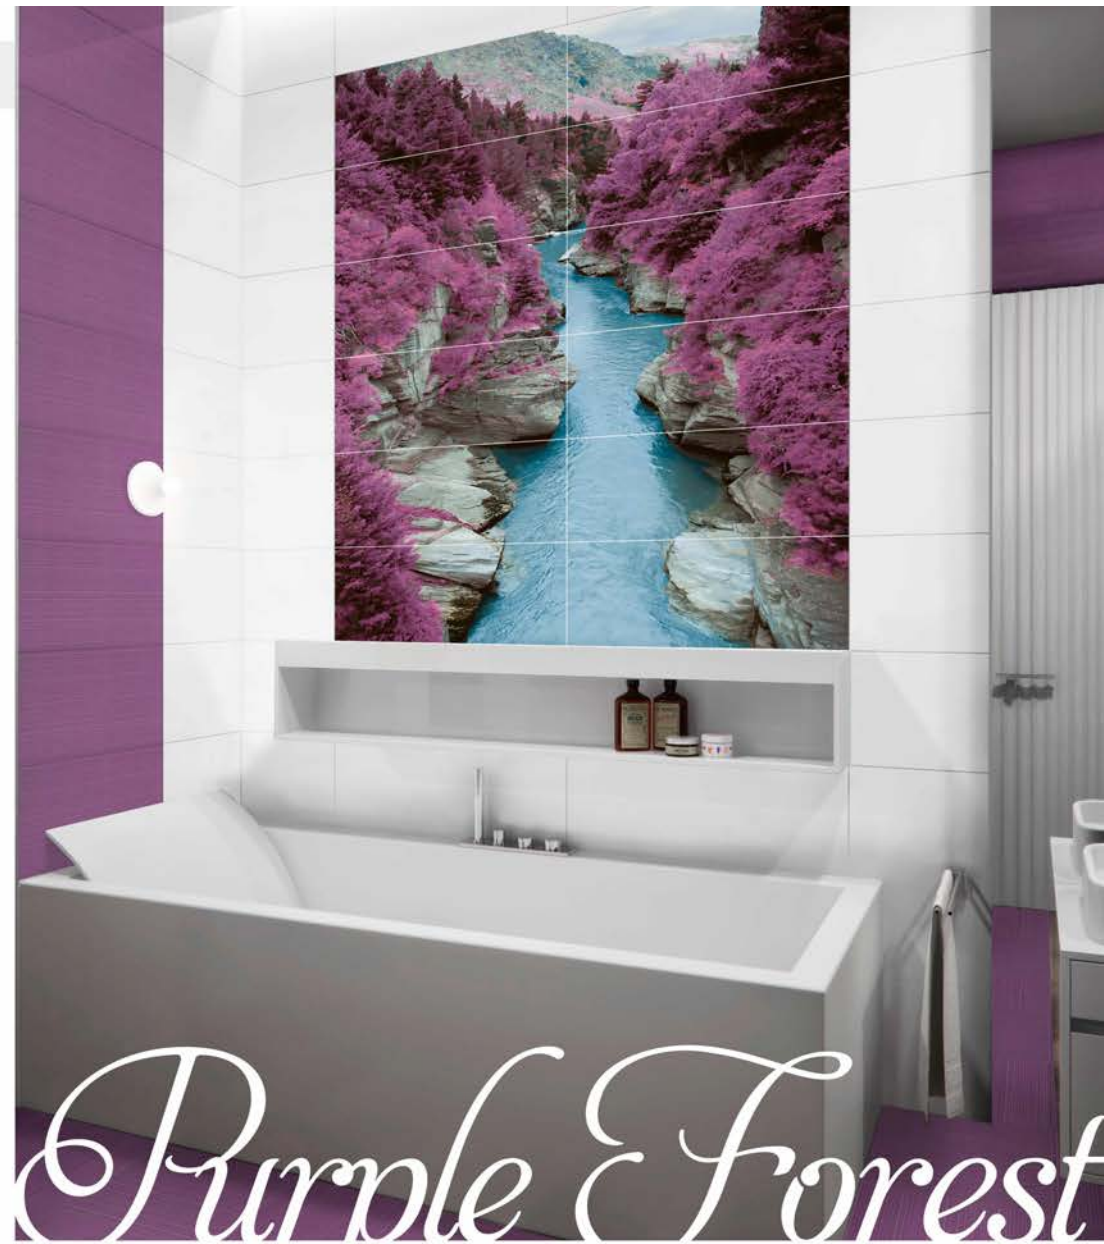

Colección **Purple Forest**

22,5 x 60cm

Dual
sensations

R5

R5

R5

R5

D70

D70

Purple Forest

PAVIMENTO coordinado disponible en todos los colores (33,3 x 33,3 cm) / FLOOR TILE available in all colors (33,3 x 33,3 cm)