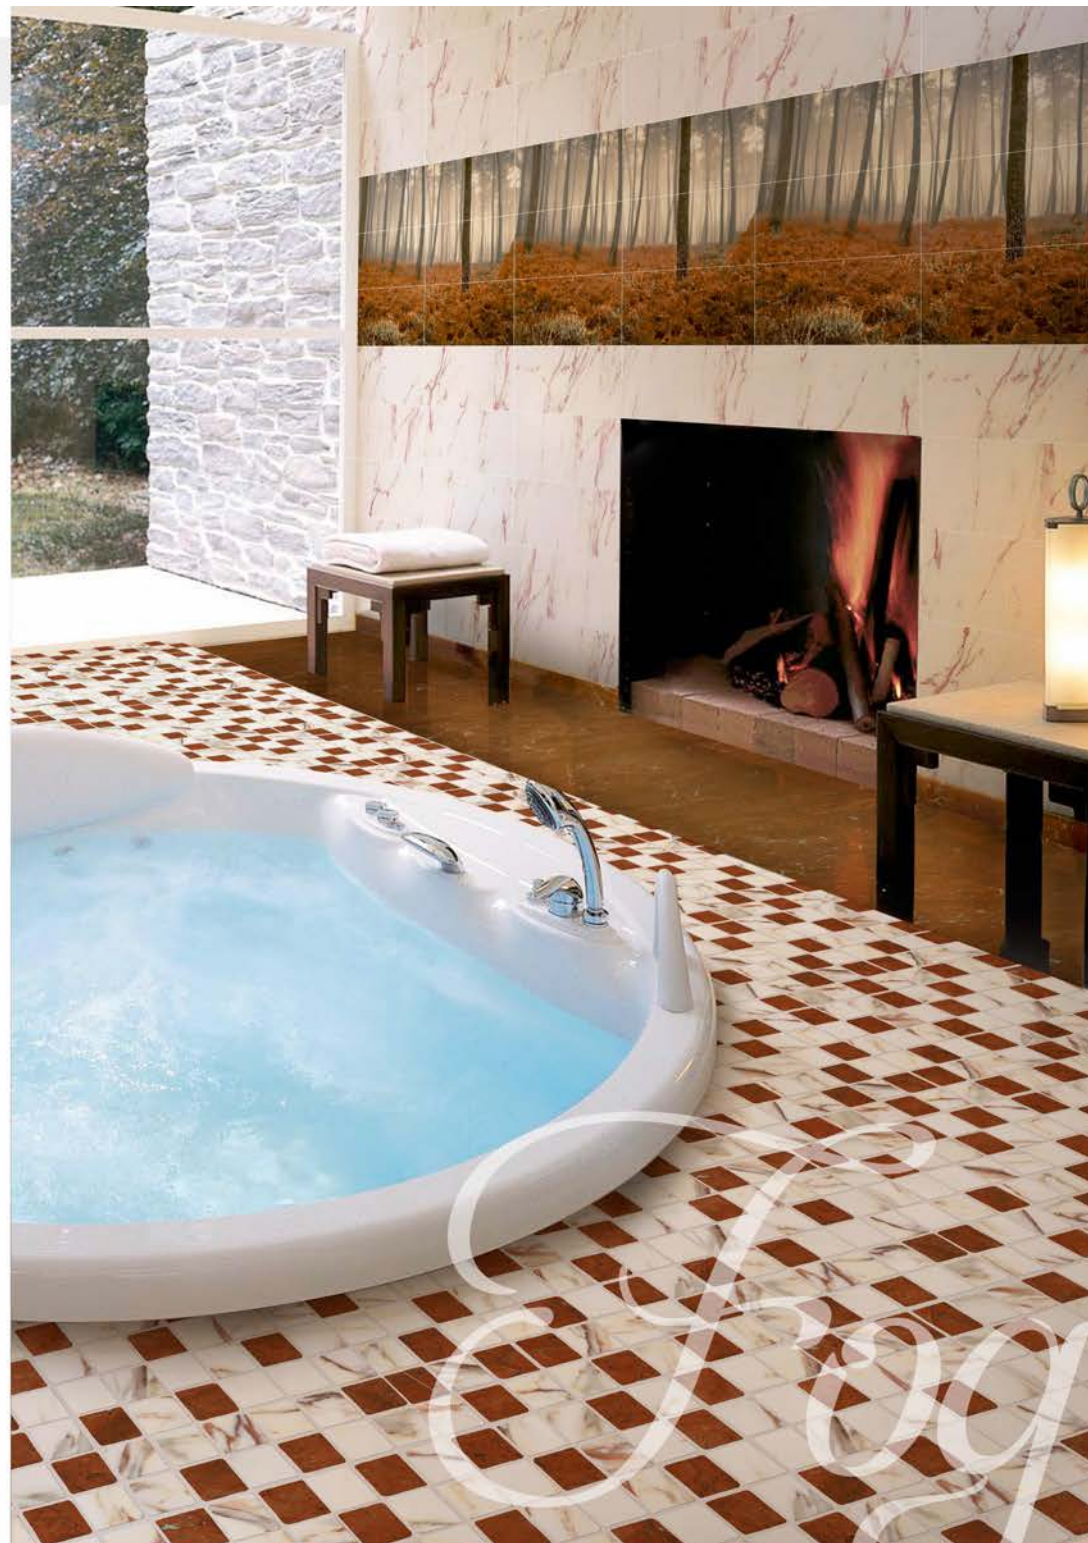

Colección
Fog

22,5 x 60cm

Dual
Sensations

R5

D70

Mosaicos coordinados · 33,3 x 33,3 cm

PAVIMENTO coordinado disponible en todos los colores (45 x 45 cm) · FLOOR TILE available in all colors (45 x 45 cm)