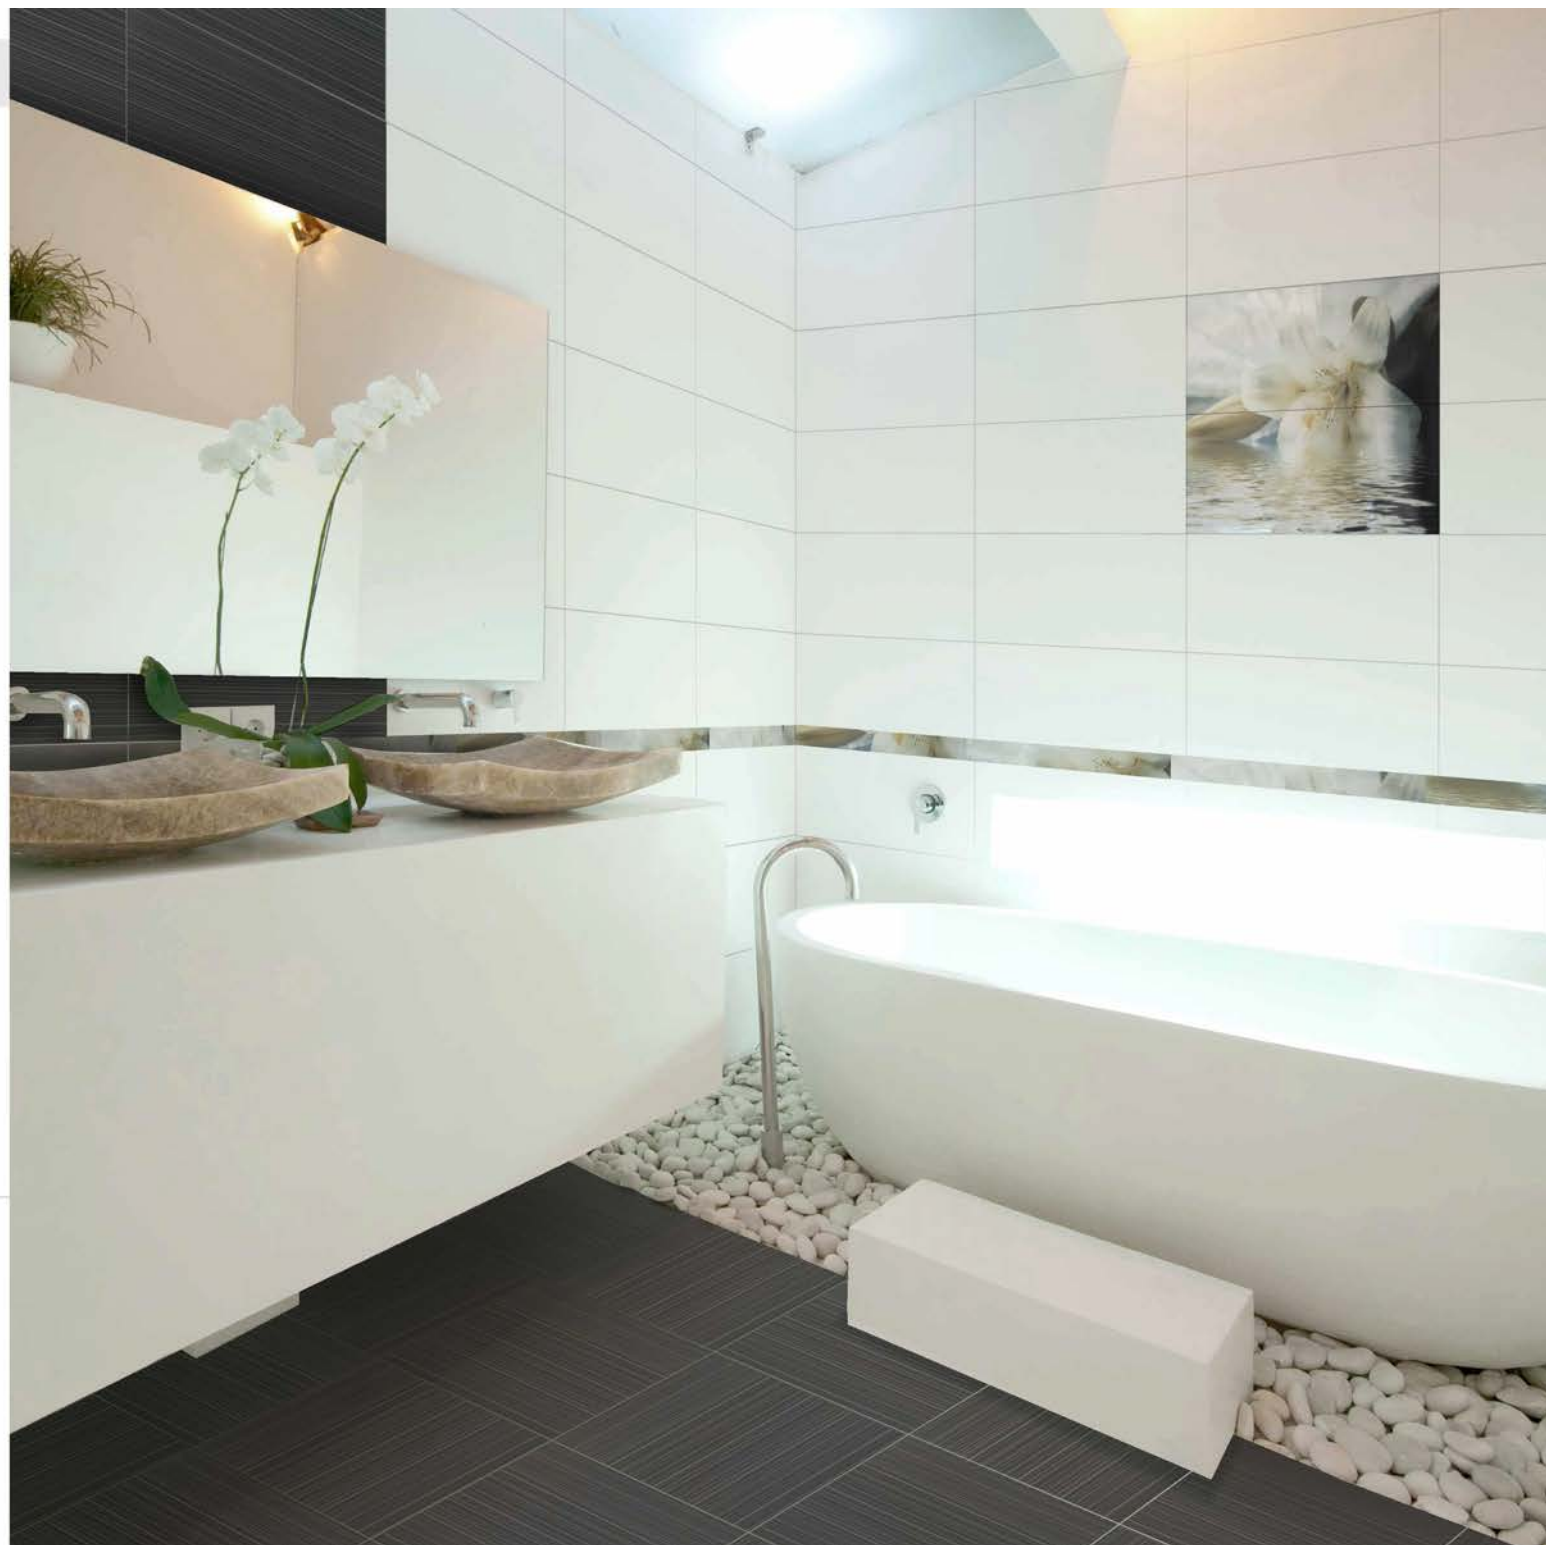

Elektra Negro · 33,3 x 33,3 cm
G3

Fresh Blanco · 33,3 x 33,3 cm
G3

Colección
Rack

22,5 x 60cm

Dual
Sensations

Elekra Crema · 22,5 x 60 cm R5

Elekra Morado · 22,5 x 60 cm R5

Elekra Cereza · 22,5 x 60 cm R5