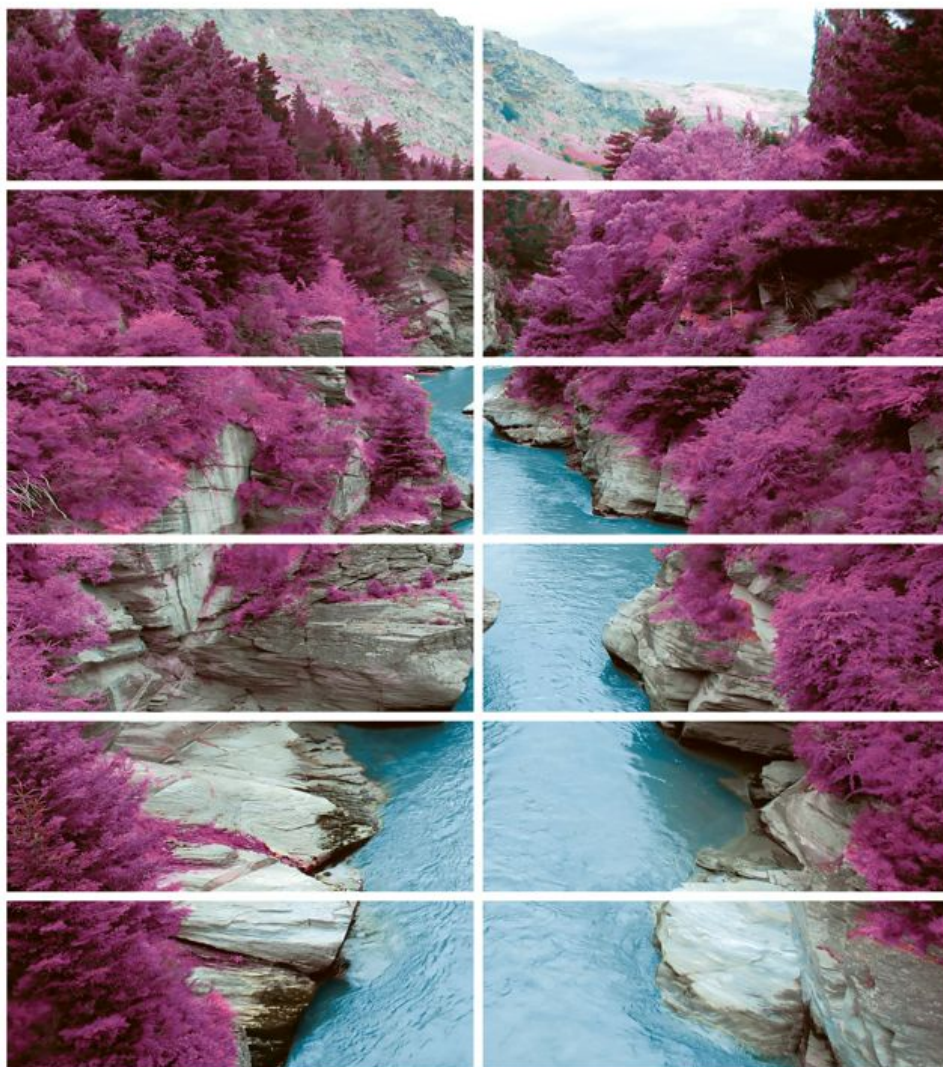

Set Purple Forest · 12 pz · 135 x 120 cm

Pavimento coordinado en todos los colores (33,3 x 33,3 cm)