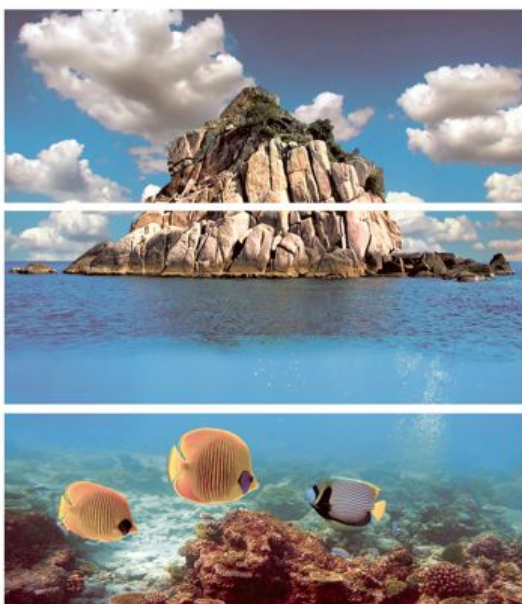

Set Tropical · 3pz · 67,5 x 60 cm