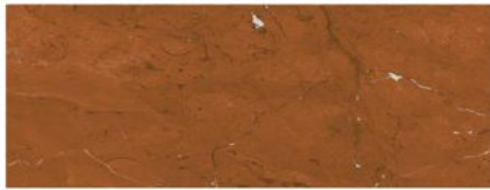

Colección **Fog**

Marmi Rojo · 22,5 x 60 cm