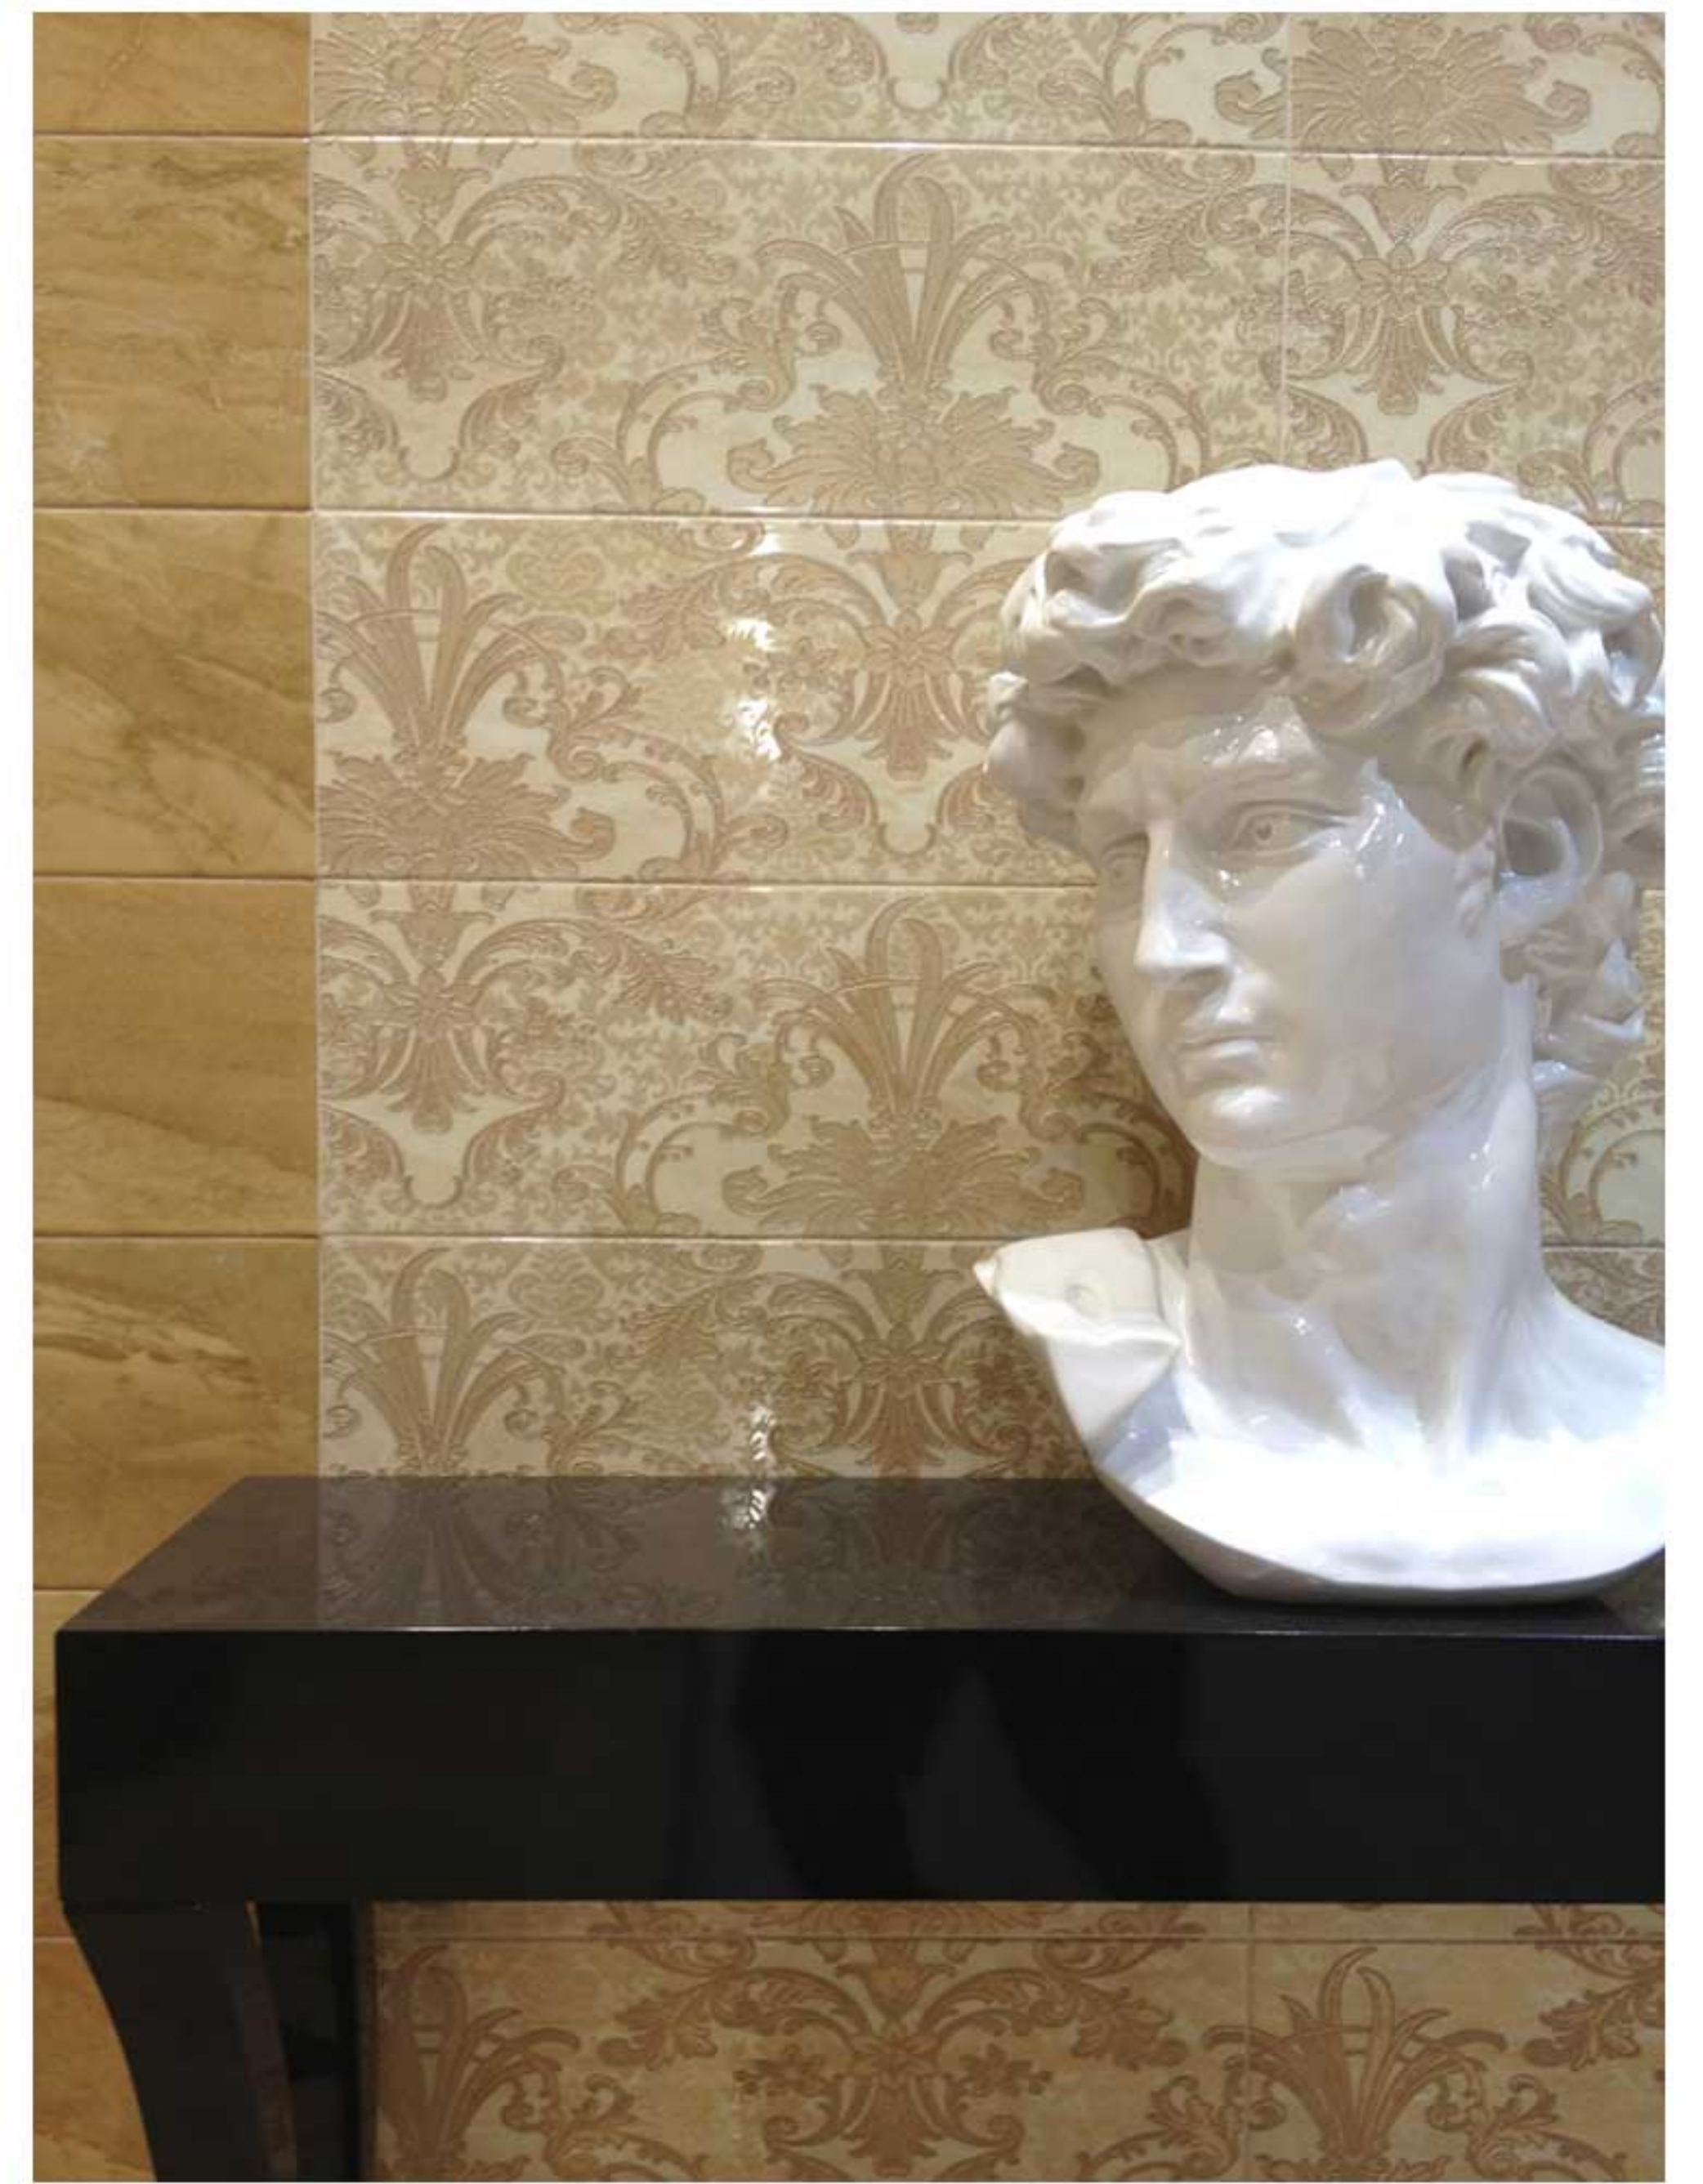

Mosaico Viena Combo Moca
33,3 x 33,3 cm · G5

Mosaico Viena Combo Marrón
33,3 x 33,3 cm · G5

Colección Imperial

22,5 x 60 cm

DUAL GRES
CEVISAMA 2012

Viena Marfil · 45 x 45 cm · G3

Viena Marrón · 45 x 45 cm · G3

Viena Perla · 45 x 45 cm · G3

Viena Moca · 45 x 45 cm · G3

Viena Marfil · 22,5 x 60 cm · R4

Viena Marrón · 22,5 x 60 cm · R4

Viena Perla · 22,5 x 60 cm · R4

Viena Moca · 22,5 x 60 cm · R4

Mosaico Viena Combo Moca
33,3 x 33,3 cm · G5