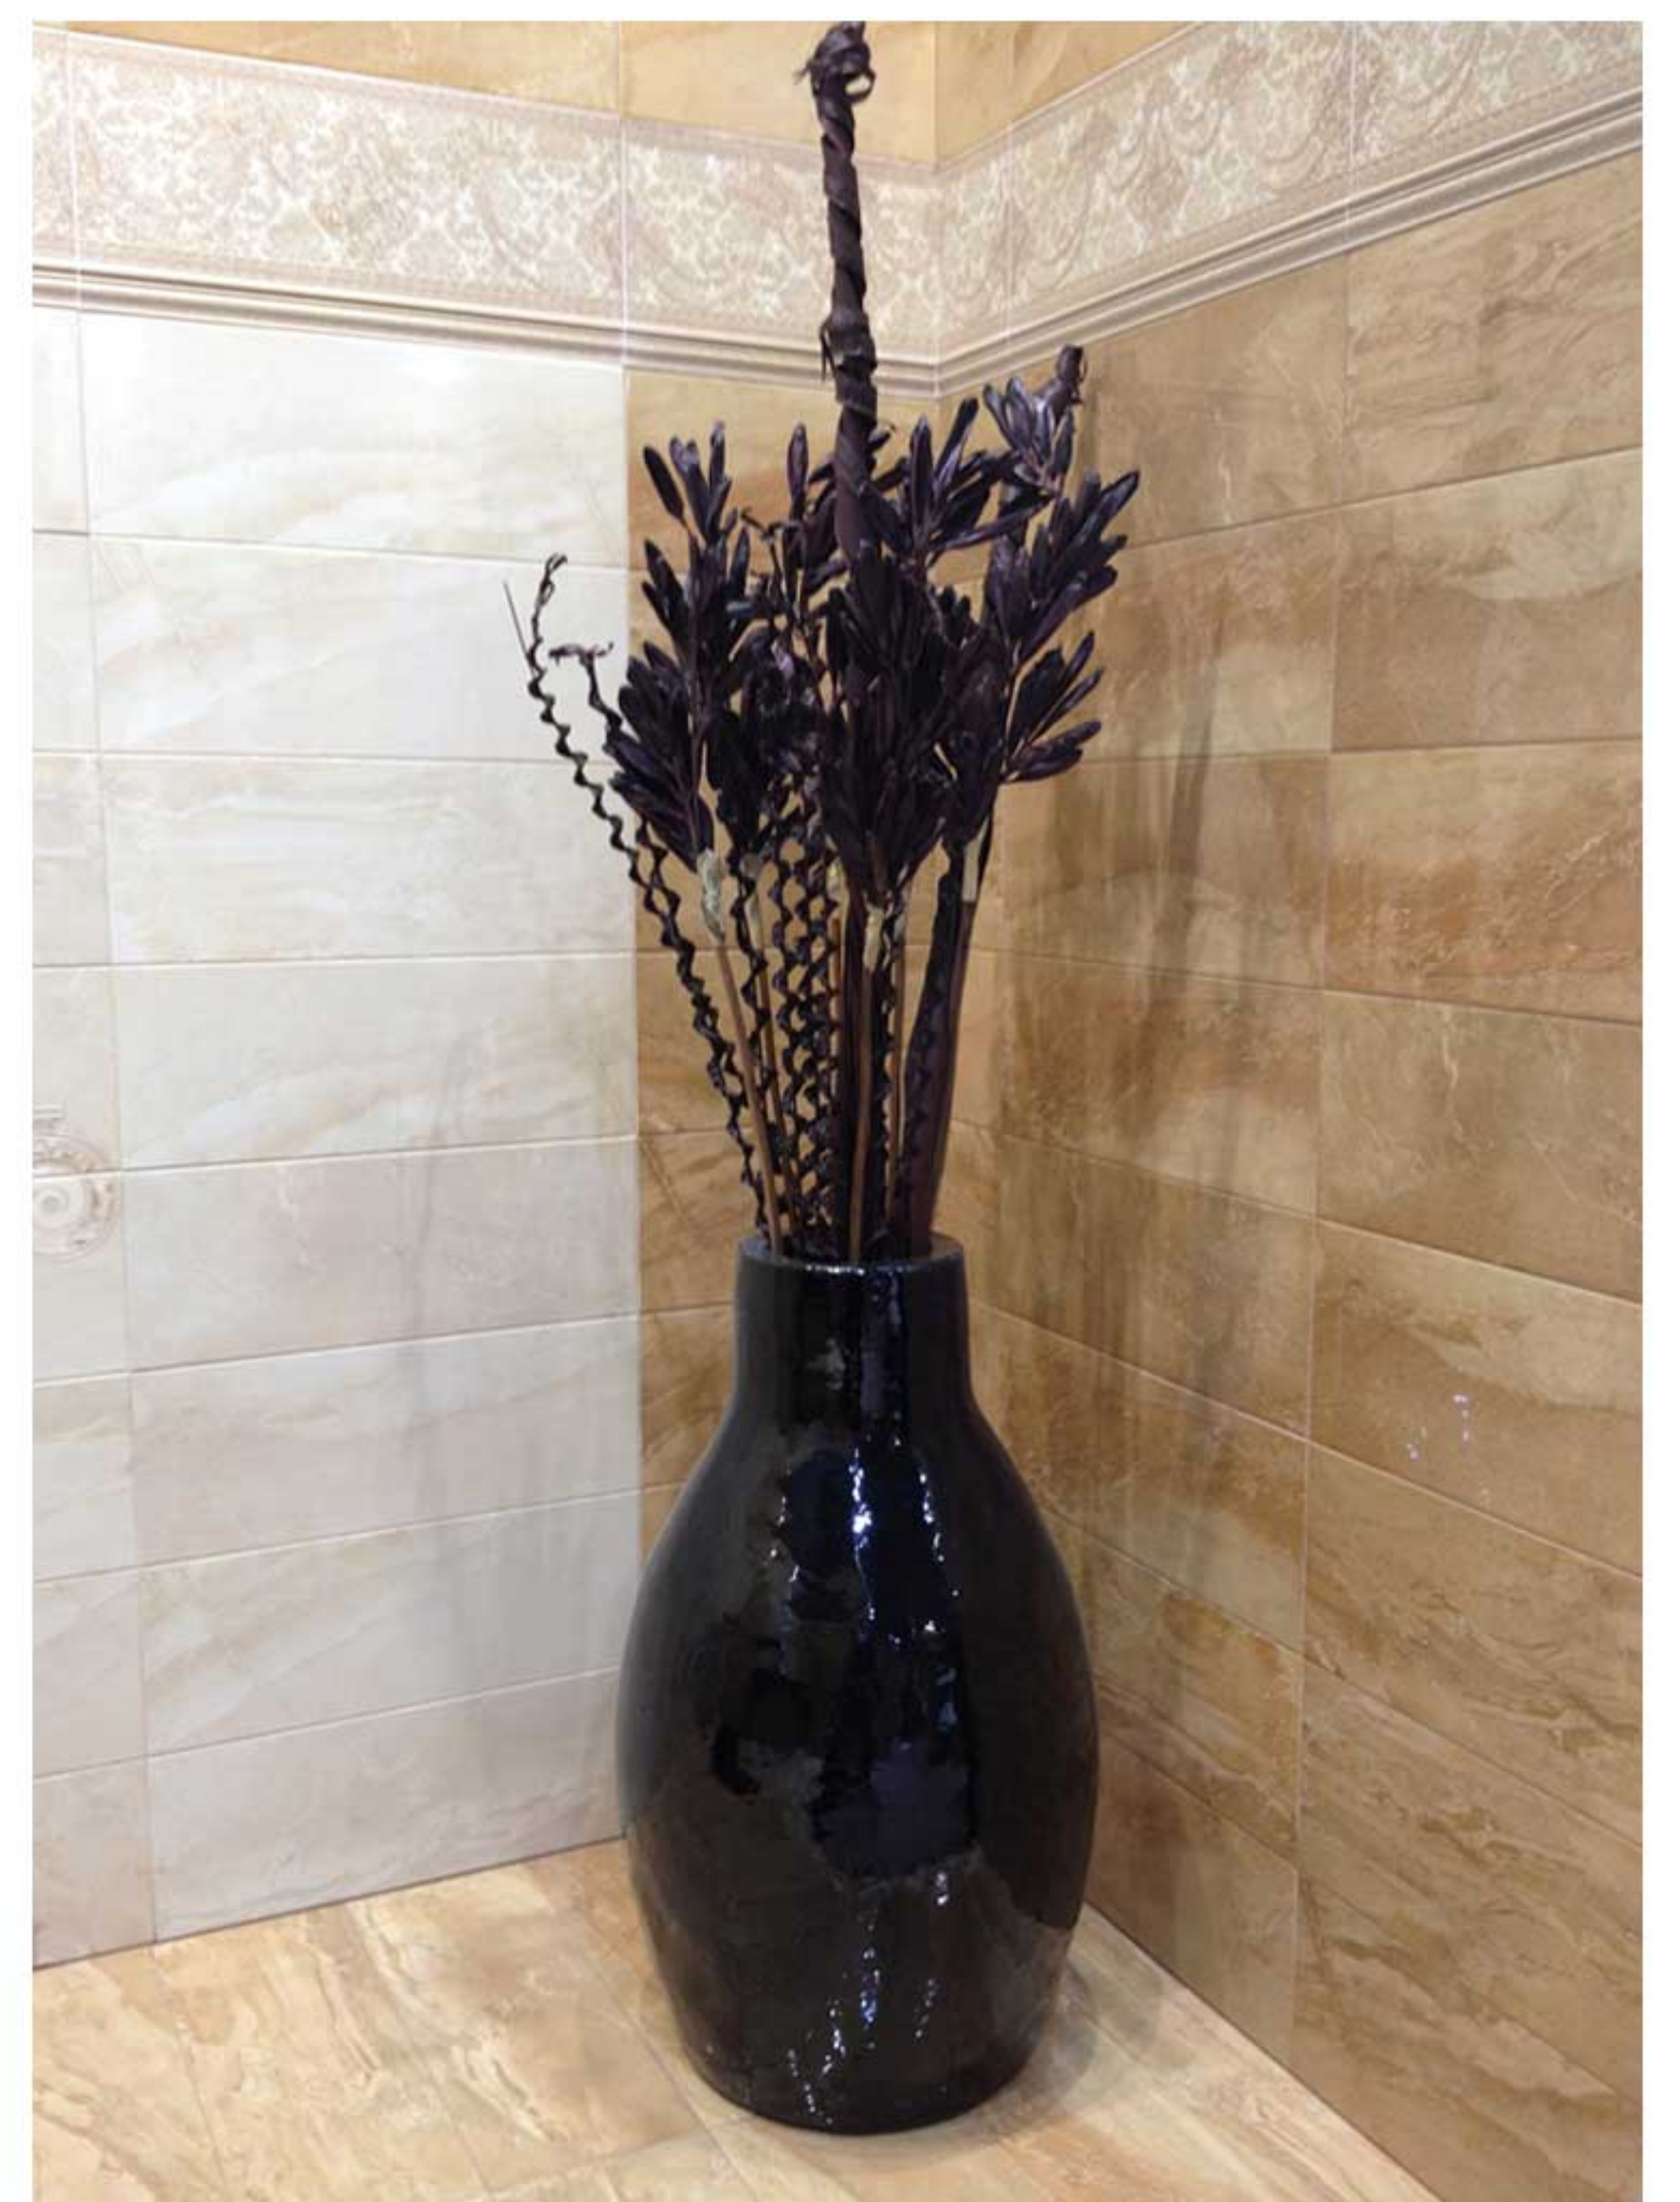

Mosaico Viena Combo Moca
33,3 x 33,3 cm · G5

Mosaico Viena Combo Marrón
33,3 x 33,3 cm · G5

Colección Imperial

22,5 x 60 cm

DUAL GRES
CEVISAMA 2012

Viena Marfil · 45 x 45 cm · G3

Viena Marrón · 45 x 45 cm · G3

Viena Perla · 45 x 45 cm · G3

Viena Moca · 45 x 45 cm · G3

Viena Marfil · 22,5 x 60 cm · R4

Viena Marrón · 22,5 x 60 cm · R4

Viena Perla · 22,5 x 60 cm · R4

Viena Moca · 22,5 x 60 cm · R4

Mosaico Viena Combo Moca
33,3 x 33,3 cm · G5