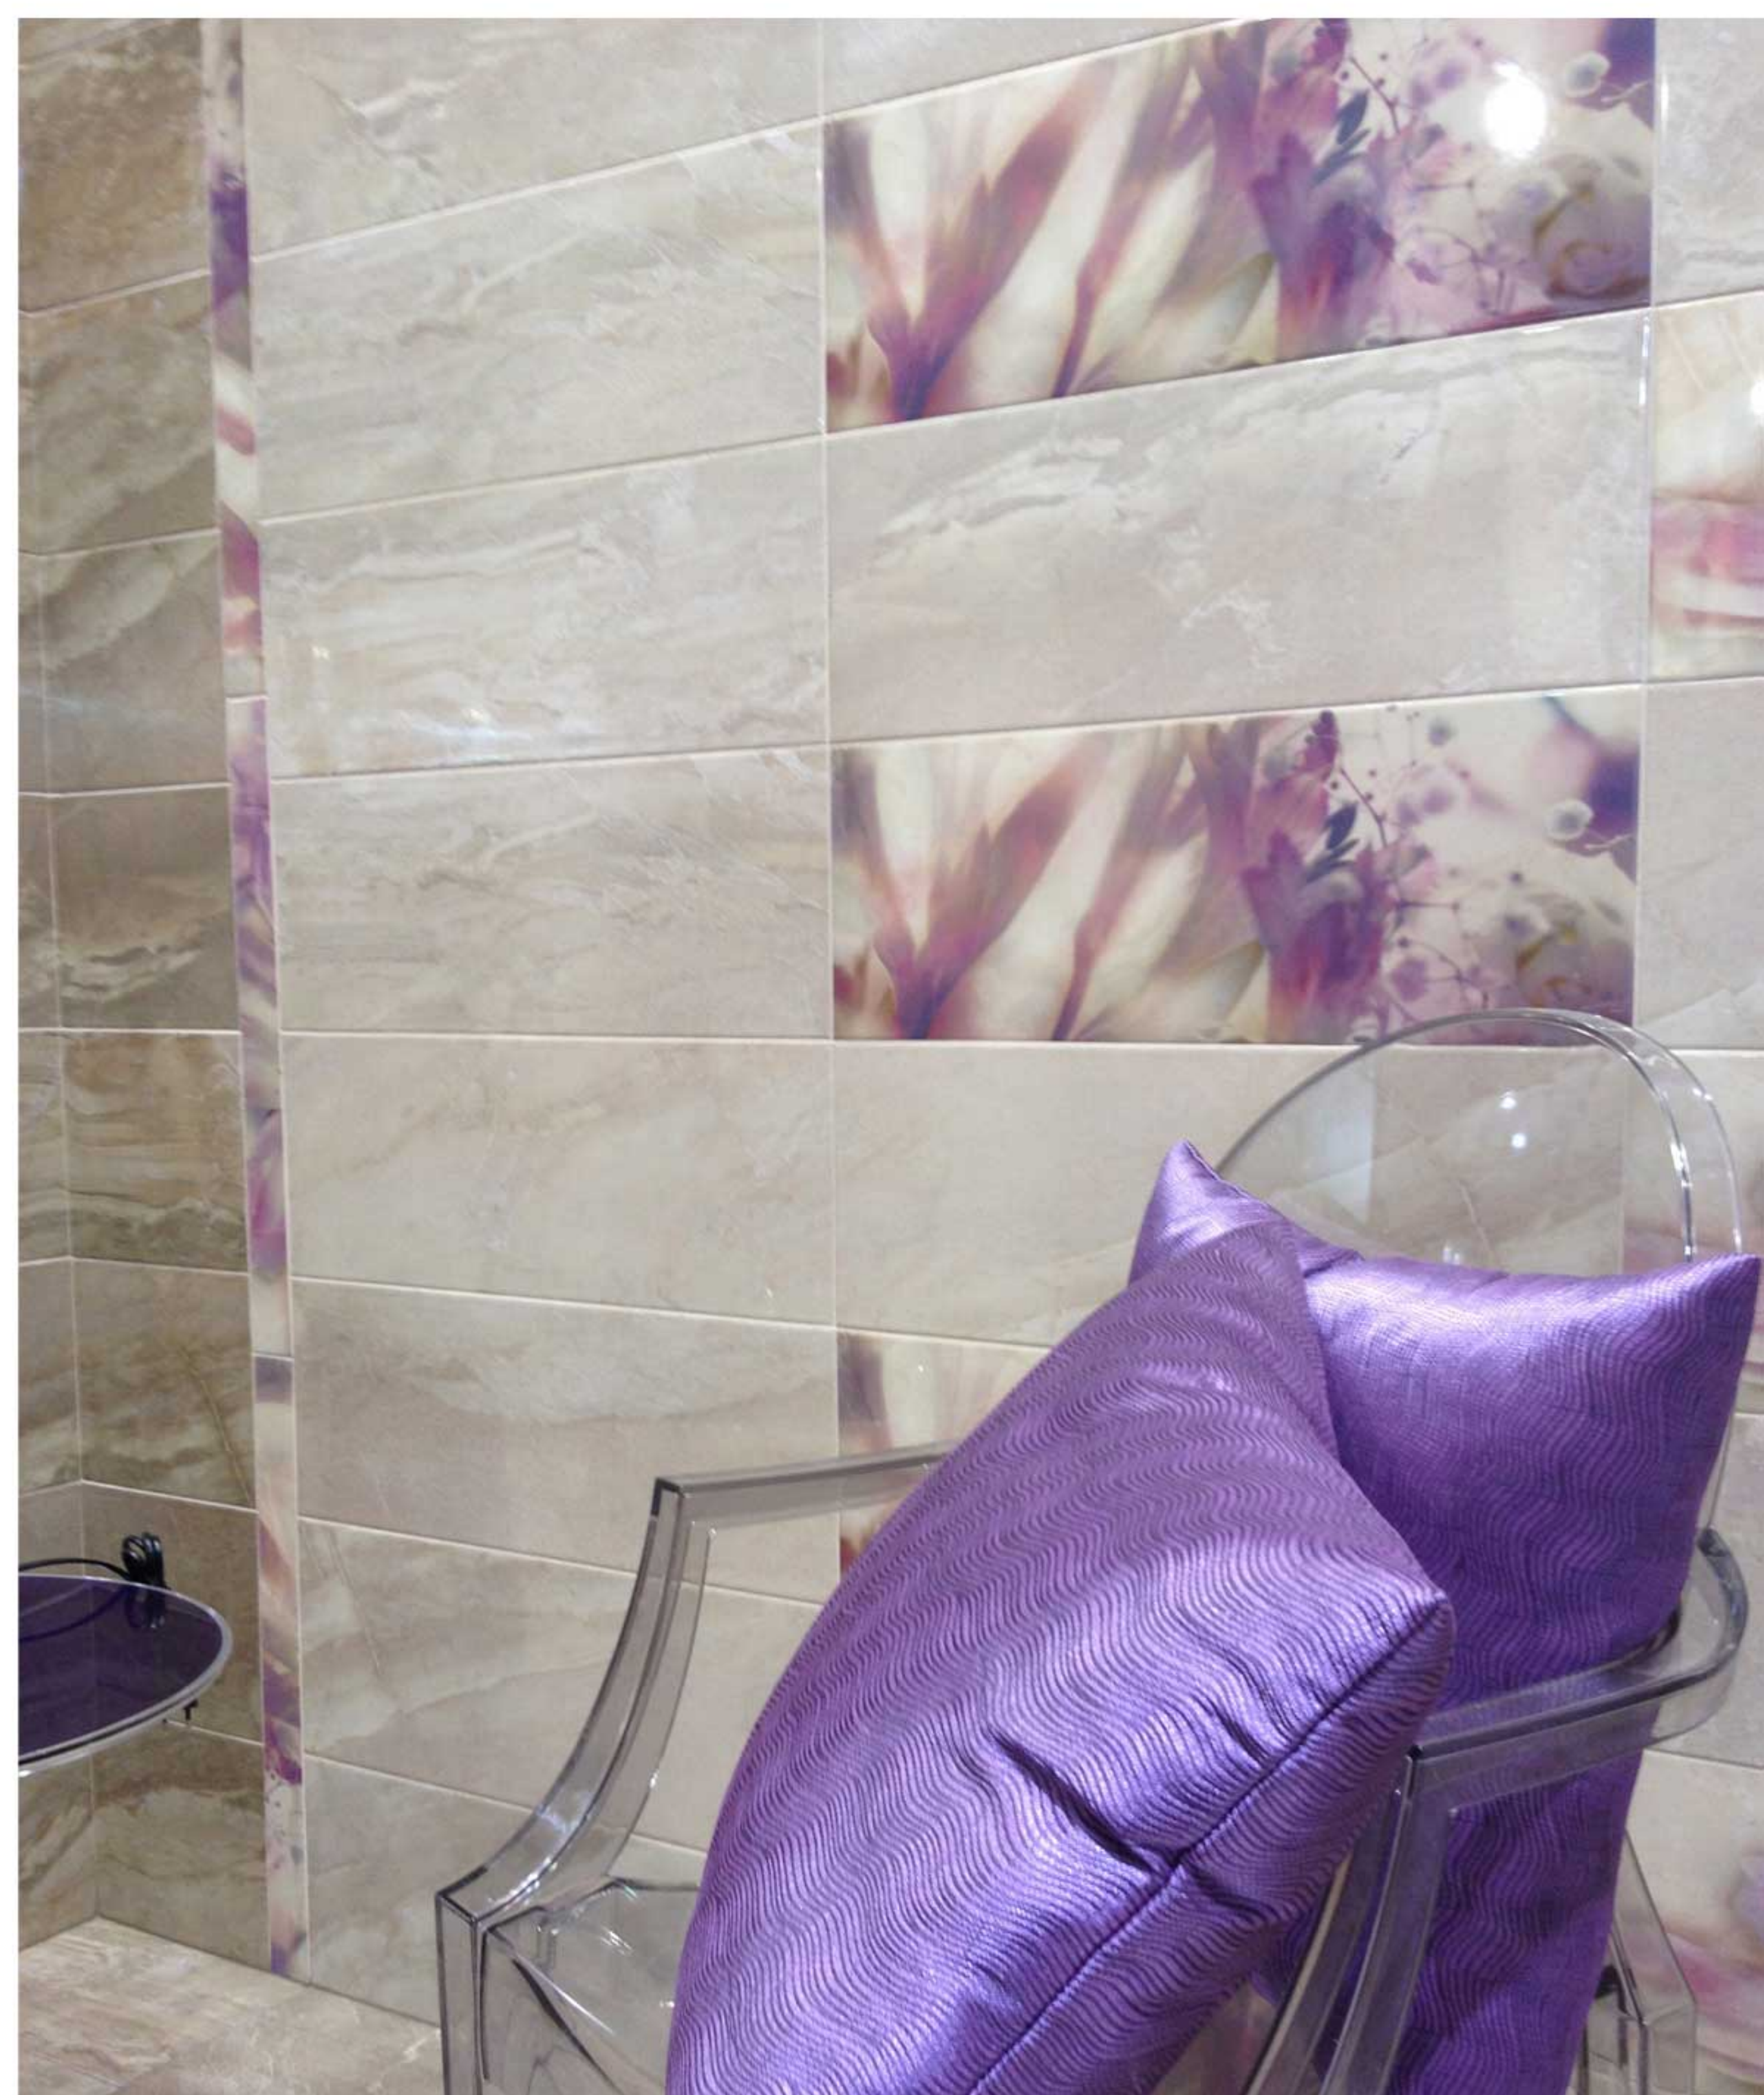

Viena Perla · 45 x 45 cm · G3

Viena Moca · 45 x 45 cm · G3

Viena Marfil · 22,5 x 60 cm · R4

Viena Marrón · 22,5 x 60 cm · R4

Viena Perla · 22,5 x 60 cm · R4

Viena Moca · 22,5 x 60 cm · R4

Mosaico Viena Combo Moca
33,3 x 33,3 cm · G5

Mosaico Viena Combo Marrón
33,3 x 33,3 cm · G5

* Pavimento Viena (45 x 45 cm) disponible en todos los colores.
* Floor tile Viena (45 x 45 cm), available in all colours.

Set 2pz. Harmony · 45 x 60 cm · D41

List. Harmony · 5 x 60 cm · D18

Viena Marfil · 22,5 x 60 cm · R4

Viena Marrón · 22,5 x 60 cm · R4

Set 2 pz. Feeling · 45 x 60 cm · D41

Viena Perla · 22,5 x 60 cm · R4

Listelo. Feeling · 45 x 60 cm · D18

Viena Moca · 22,5 x 60 cm · R4