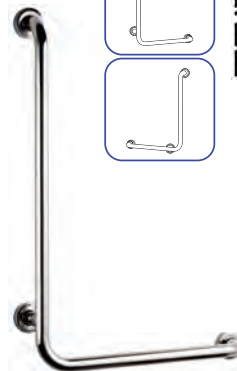

AI / ABS

04788

AI / PE

04848

max 150 kg  
test 180 kg

GRIP RAILS / GRIFF  
STAINLESS STEEL / EDELSTAHL  
Ø25 mm

AI / PE

05499 (600 mm)

05498 (600 mm)

04813

GRIP RAILS / GRIFF  
STAINLESS STEEL / EDELSTAHL  
Ø25 mm

max 120 kg  
test 180 kg

04787 (700 mm)

04785 (550 X 550 mm)

04777 (220 X 220 mm)

04779 (250 mm)