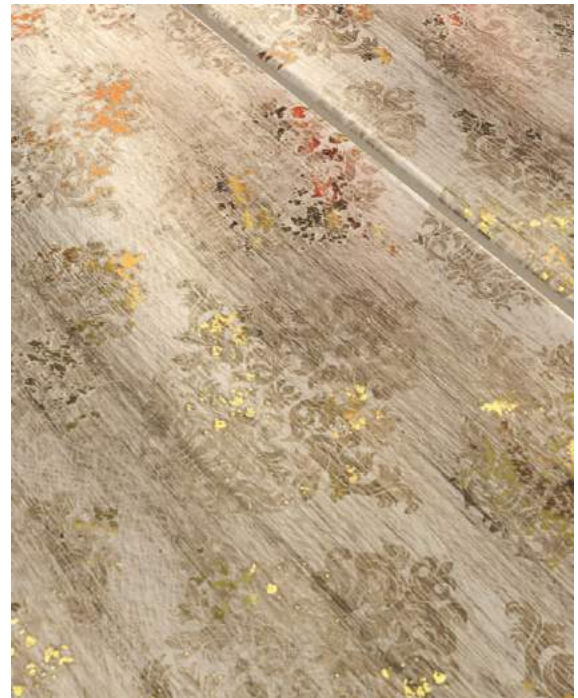

Винтаж бежевый
Vintage beige
50 x 20

Винтаж светло-бежевый
Vintage light beige
50 x 20

Декорация / Decoration

Декор Винтаж бежевый
Decor Vintage beige
50 x 20

Декор Винтаж светло-бежевый
Decor Vintage light beige
50 x 20