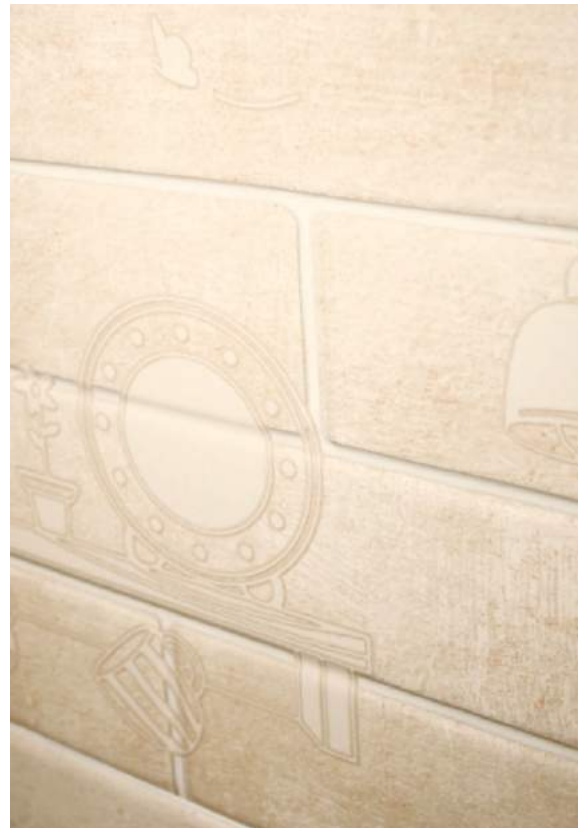

Декорация / Decoration