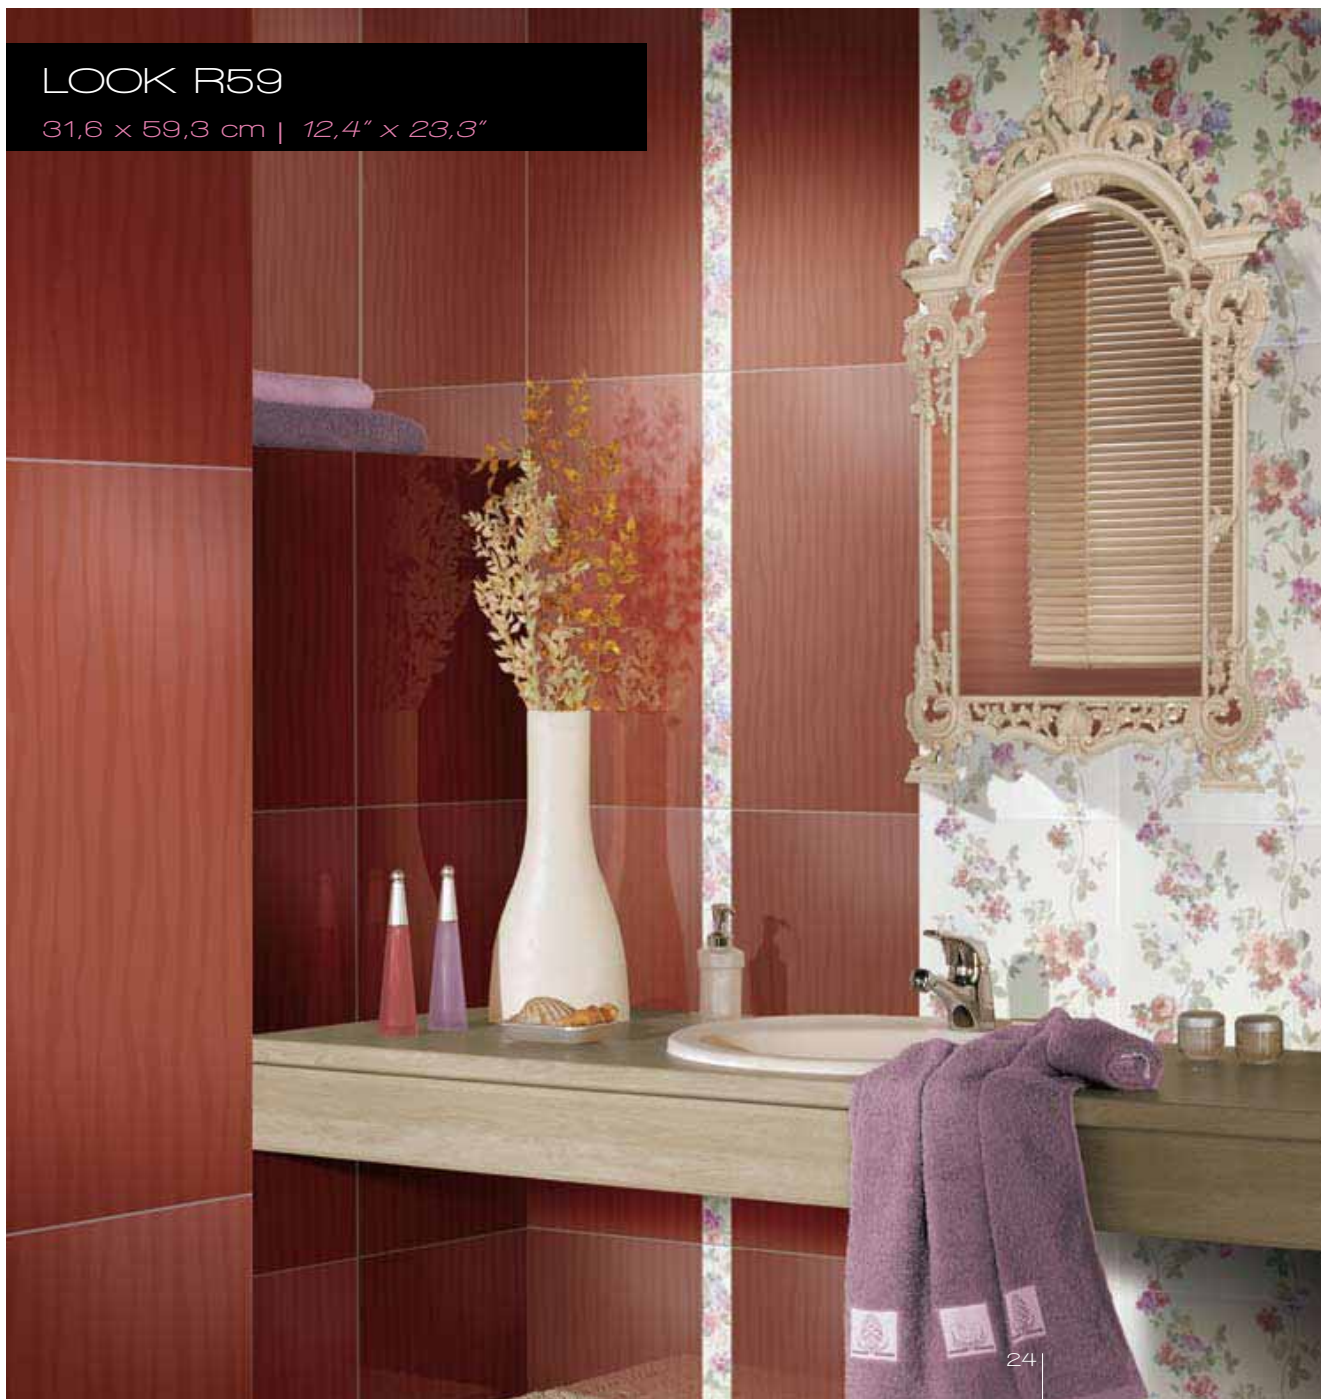

SUPREME SATIN 45

Supreme Satin 45 **B20**
45x45 cm

Rod R Supreme Satin 45 **P21**
8x45 cm

SATIN 45
45 x 45 cm | 17,7" x 17,7"

LOOK R59

31,6 x 59,3 cm | 12,4" x 23,3"

Look R59 cream
31,6x59,3 cm

B09