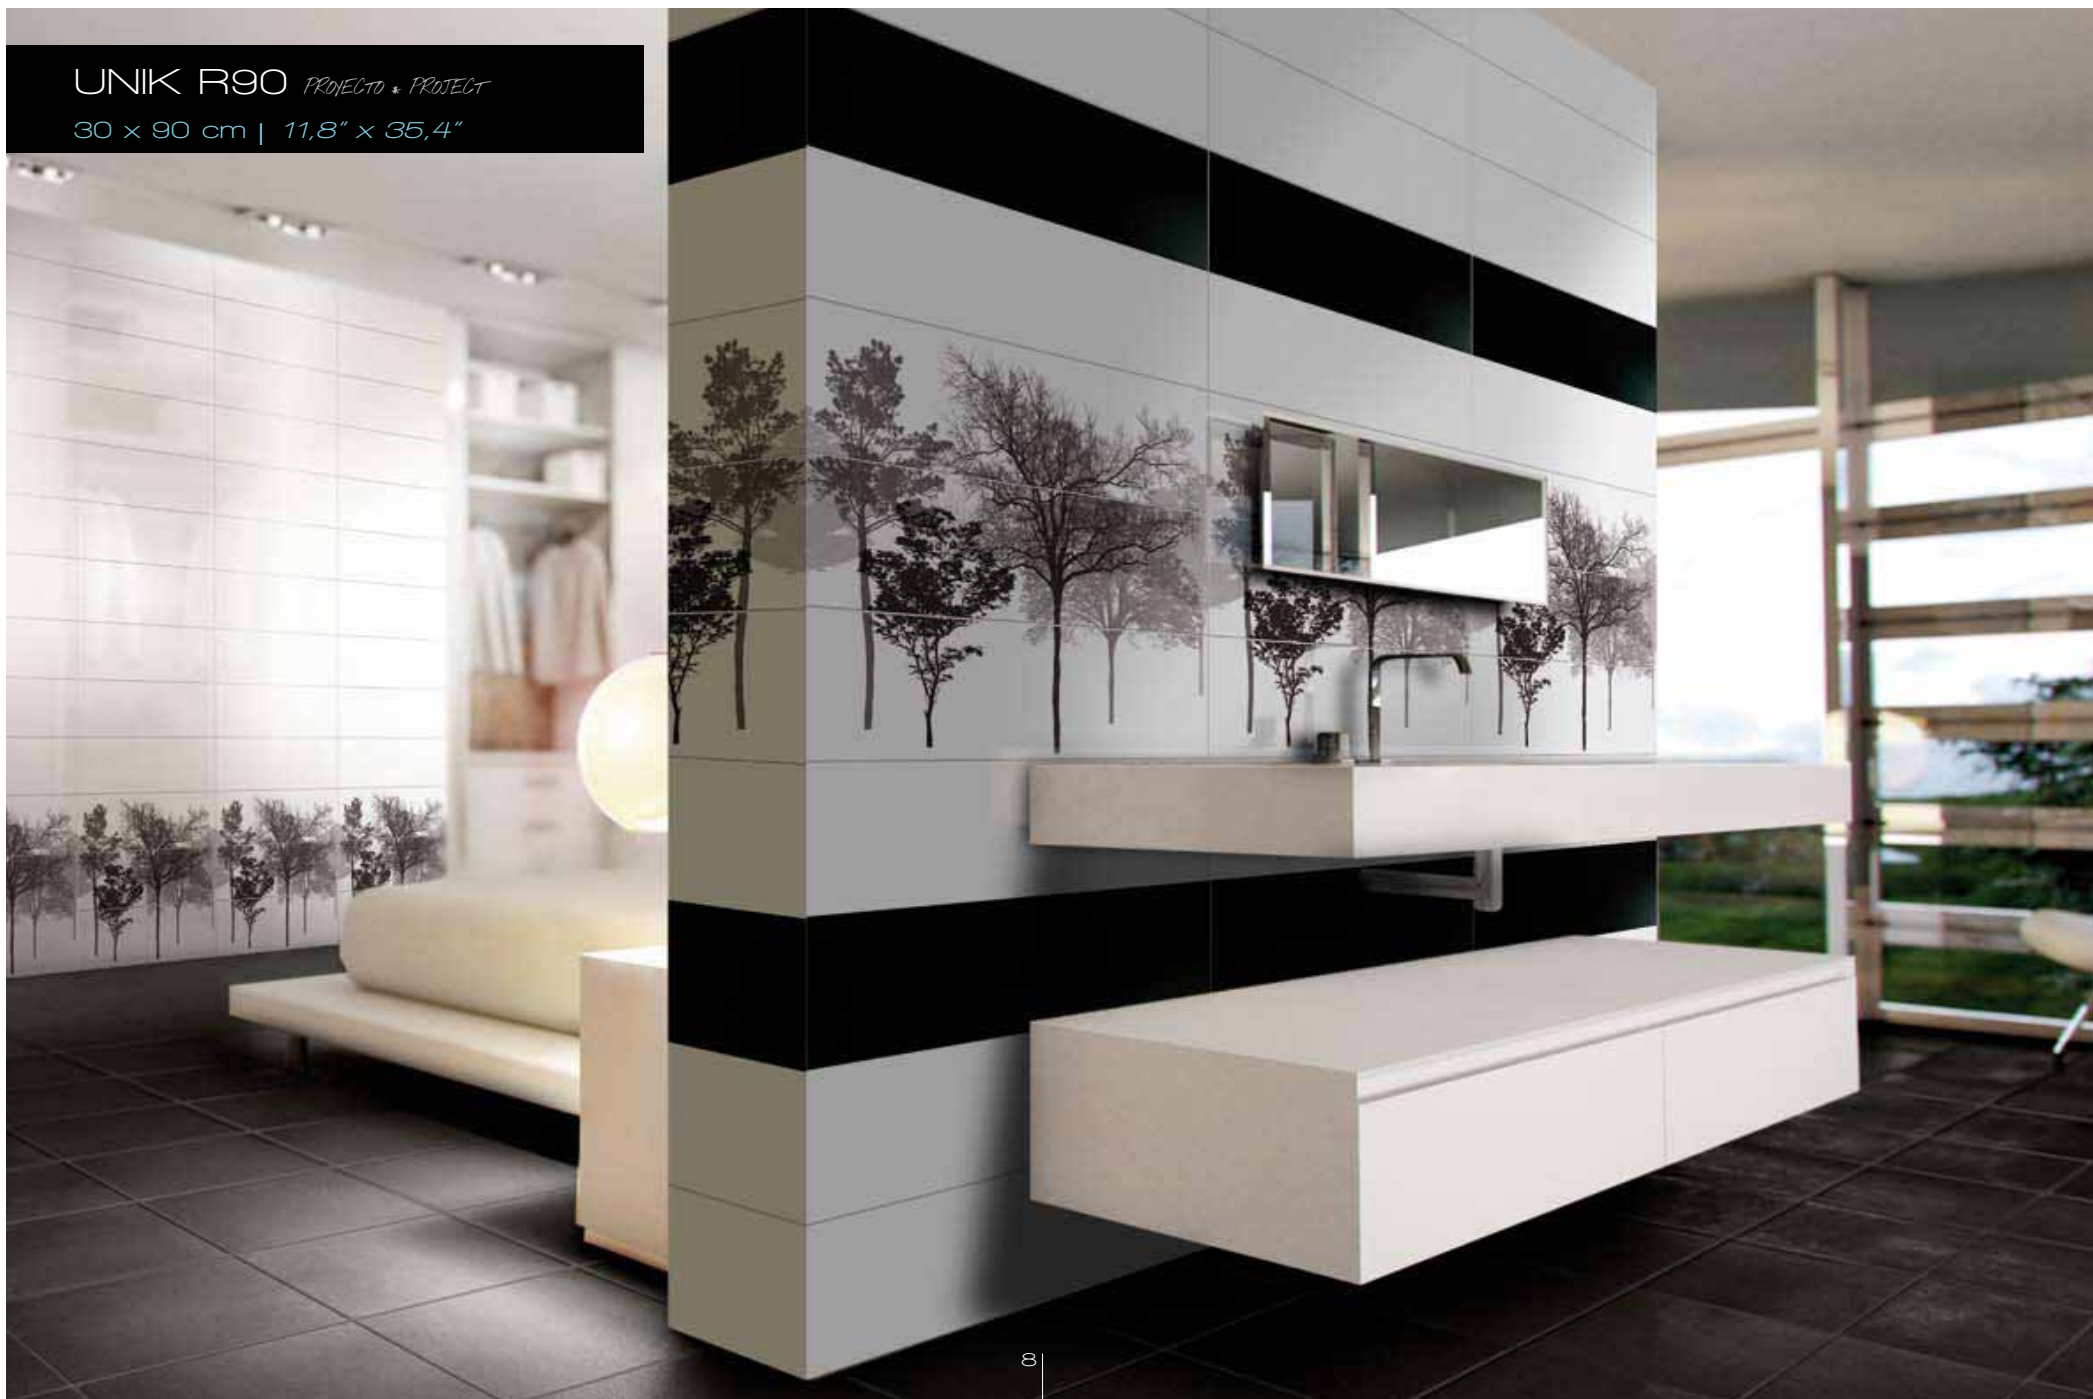

B43

D

Lumber 24,7x100 wengé
24,7x100 cm

B43

D

UNIK R90 *PROJECTO * PROJECT*

30 x 90 cm | 11,8" x 35,4"

Decorado Ulmus A R90
30x90 cm