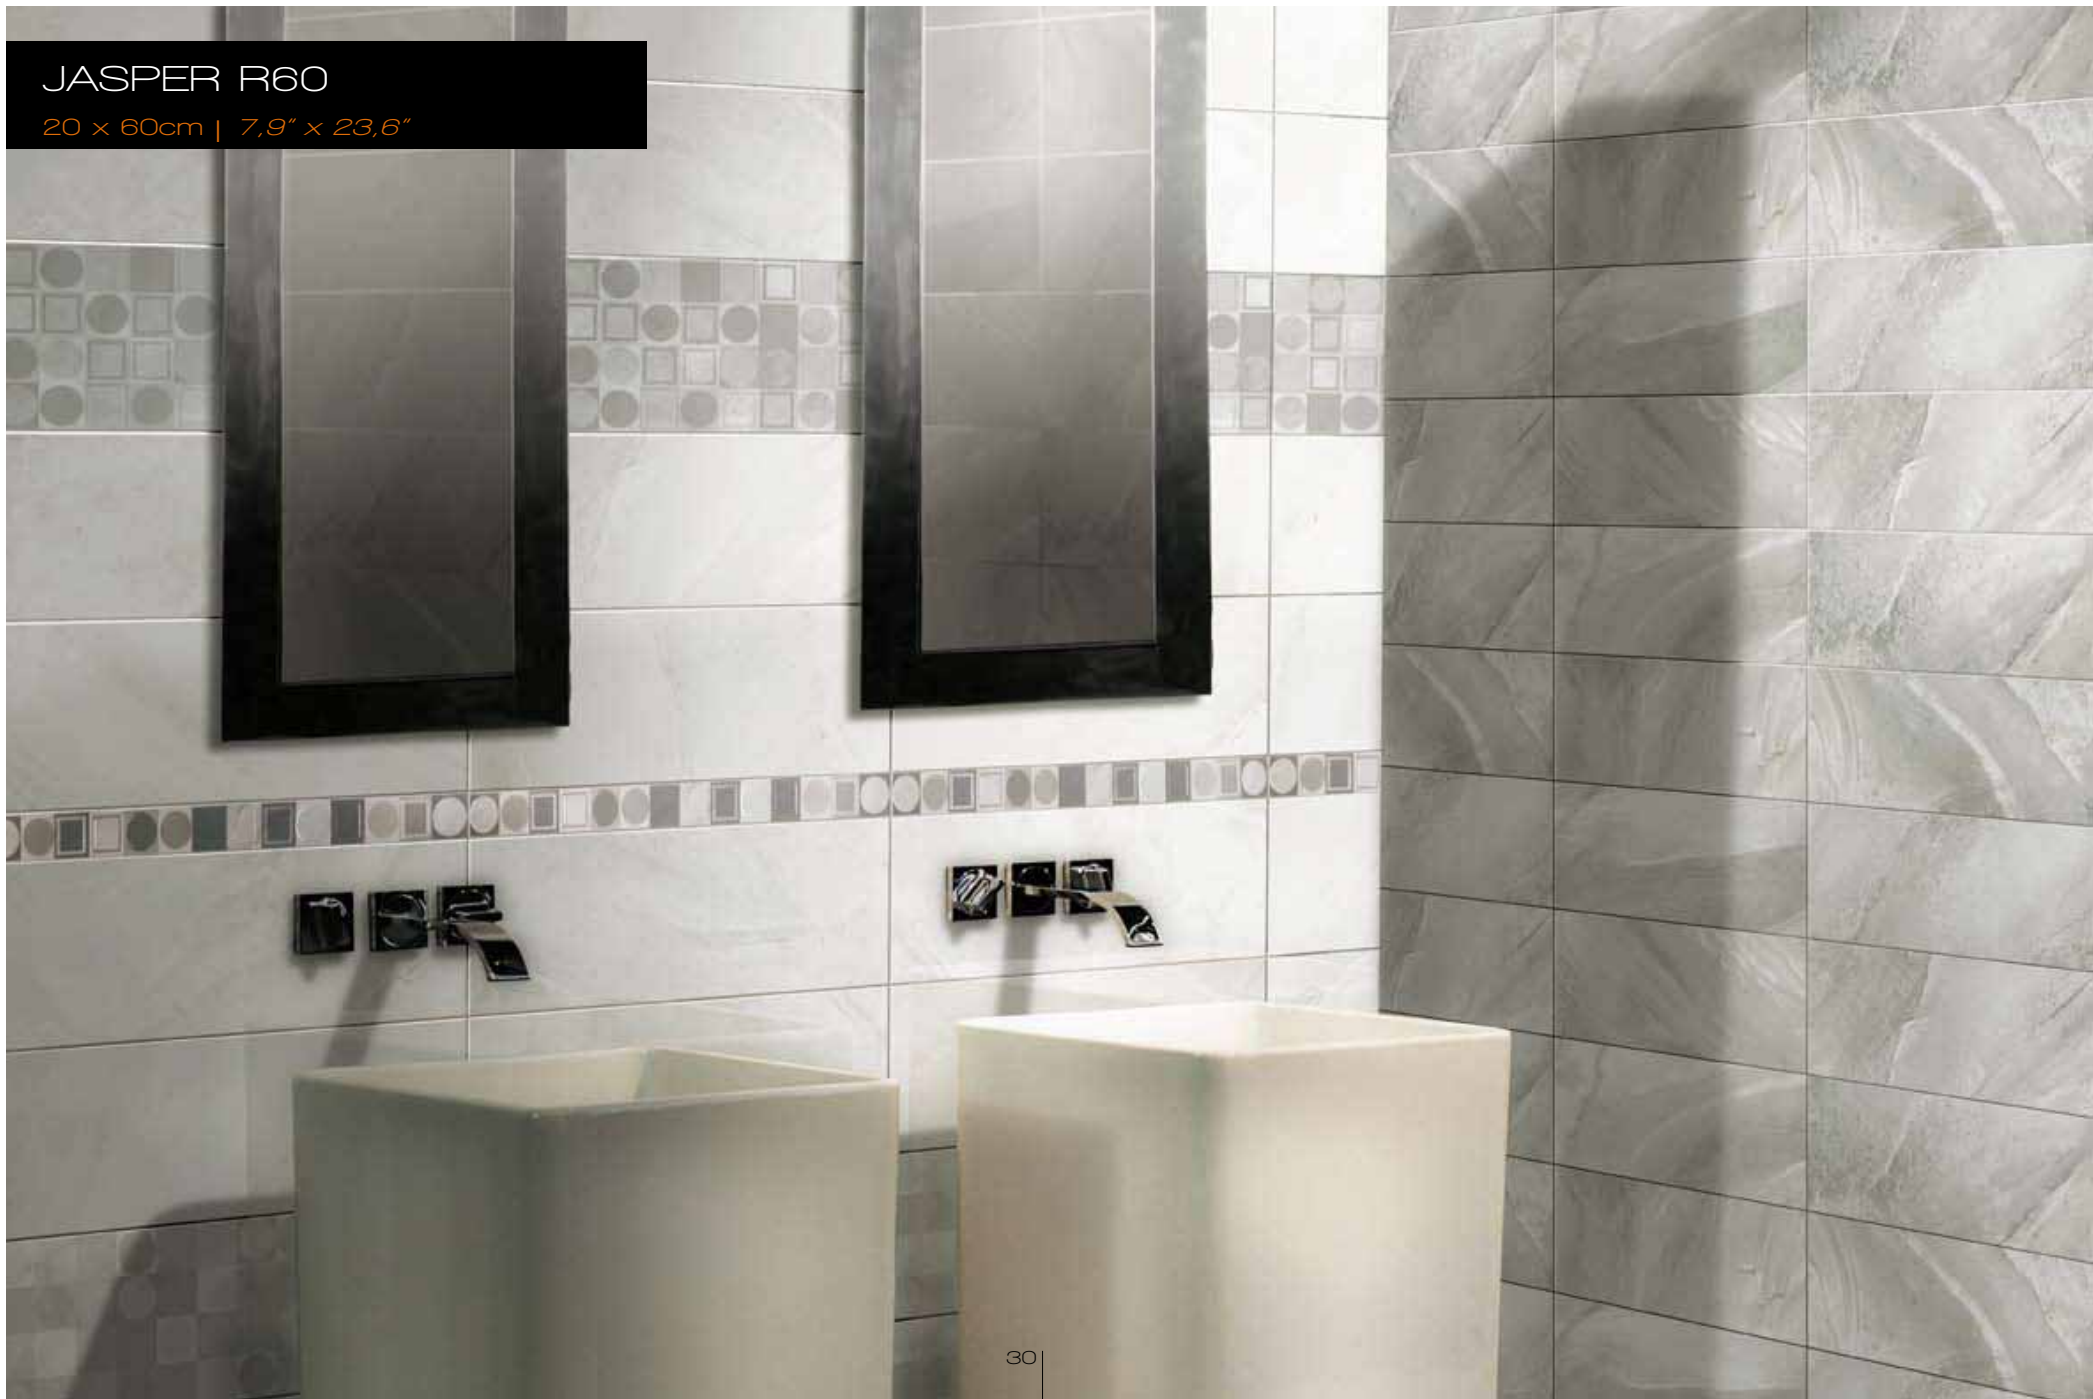

EMPIRE 33 (beige, siena, noce, moon y grey)

JASPER R60

20 x 60cm | 7,9" x 23,6"

Jasper R60 beige
20x60 cm **B16**

Jasper R60 cream
20x60 cm **B16**

Jasper R60 grey
20x60 cm **B16**

Jasper R60 jade
20x60 cm **B19**