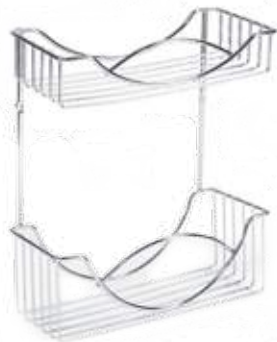

AWD02081130

AWD02091133

AWD02091136

Symbol / Symbol	Nazwa / Name	Materiał / Material	Wymiary / Size	Detale / Details
AWD02081129	półka drucziana / wire shelf	druk chromowany / chromed wire	25.5x7x11.6cm	   
AWD02081130	półka drucziana / wire shelf		31x7.5x21.5cm	
AWD02091131	kubek z uchwytem / tumbler with wire holder	druk chromowany / tworzywo sztuczne / chromed wire / plastic	9x7.5x10.3cm	  
AWD02091132	wieszak łazienkowy / wall hanger	druk chromowany / chromed wire	5x4.5x9cm	
AWD02091133	wieszak łazienkowy / wall hanger		9.5x4.5x7cm	
AWD02091134	uchwyt na papier toaletowy / paper holder		13.6x5.7x10cm	
AWD02091135	wieszak łazienkowy / wall hanger		5x3x8cm	
AWD02091136	wieszak łazienkowy / hook		8.5x3.5x7.5cm	

Symbol / Symbol	Nazwa / Name	Materiał / Material	Wymiary / Size	Detale / Details
AWD02080054	pojemnik na papier / paper holder	druć chromowany / chromed wire	14x32x14cm	
AWD02080192	półka na wannę / bathtub shelf		69x8x17cm	
AWD02080273	półka druciana / wire shelf		25x41x14,5cm	
AWD02080864	półka druciana / wire shelf		25x49,5x12,3cm	
AWD02090062	mydelniczka / soap dish		13x4x10cm	
AWD02090063	mydelniczka / soap dish		13.x2.9x8.8cm	
AWD02090197	mydelniczka / soap dish		12.7x4.8x8.5cm	
AWD02090996	stojak na papier / paper holder		14x46,5x14cm	