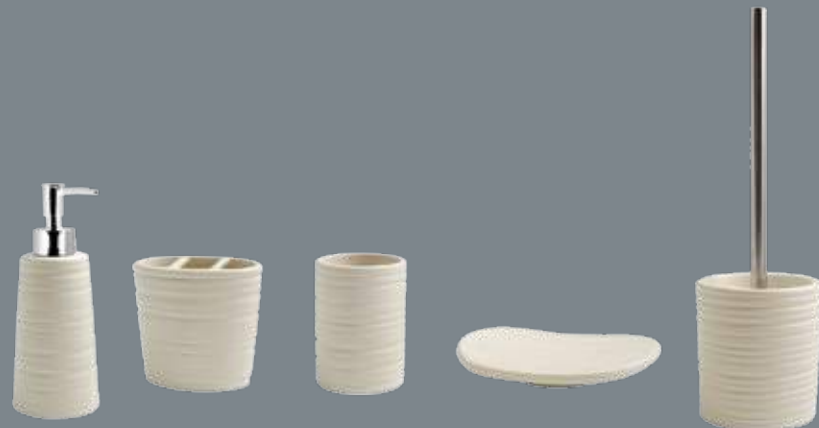

Symbol / Symbol	Nazwa / Name	Seria / Set	Materiał / Material	Detale / Details
AWD02190904	dozownik / soap dispenser	MILOS	ceramika /ceramics	320ml
AWD02190905	kubek na szczoteczki / toothbrush holder			
AWD02190906	kubek / tumbler			
AWD02190907	mydelniczka / soap dish			
AWD02190908	szczotka toaletowa / toilet brush