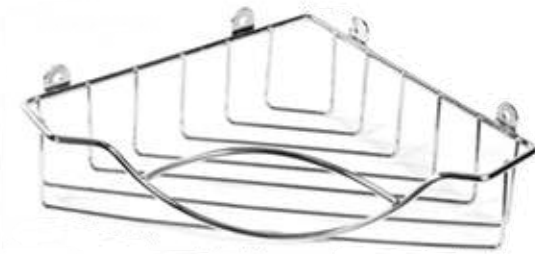

AWD02080046

AWD02080949

AWD02080049

AWD02080051

AWD02081090

AWD02080223

Symbol / Symbol	Nazwa / Name	Material / Material	Wymiary / Size
AWD02080046	półka druciana / wire shelf	drut chromowany / chromed wire	31x31.5x20cm
AWD02080049	półka druciana / wire shelf		22x30.5x14.5cm
AWD02080051	półka druciana / wire shelf		22x41x14.5cm
AWD02080223	półka druciana / wire shelf		31x6x20cm
AWD02080949	półka druciana / wire shelf		24x40x10cm
AWD02081090	półka druciana / wire shelf		30x7.5x14.7cm