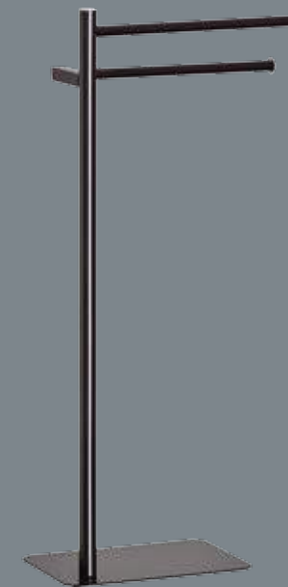

AWD02060033

AWD02060034

AWD02060184

AWD02061159

AWD02061110

AWD02060971

Symbol / Symbol	Nazwa / Name	Materiał / Material	Wymiary / Size
AWD02060033	wieszak łazienkowy / towel stand	stal chromowana / chromed metal	28x176x47cm
AWD02060034	wieszak łazienkowy / towel stand	stal chromowana / chromed metal	36x92x33cm
AWD02060184	wieszak łazienkowy / towel stand	stal chromowana / chromed metal	38x88x22cm
AWD02060971	wieszak łazienkowy / towel stand	stal chromowana / chromed metal	55x82x23cm
AWD02061110	wieszak łazienkowy / towel stand	stal malowana proszkowo / painted metal	30x83x20cm
AWD02061159	wieszak łazienkowy / towel stand	stal malowana proszkowo / painted metal	33x85x15cm

AWD02060168

AWD02060169

AWD02280976

AWD02060030

AWD02060998

Symbol / Symbol	Nazwa / Name	Materiał / Material	Wymiary / Size
AWD02060168	wieszak łazienkowy / towel stand	stal chromowana/drewno / chromed metal/wood	46x180x28cm
AWD02060169	wieszak łazienkowy / towel stand		50x95x29cm
AWD02280976	wieszak łazienkowy / towel stand	stal chromowana/stal malowana proszkowo / chromed metal/painted metal	26x88x47cm
AWD02060030	wieszak łazienkowy / towel stand	stal chromowana / chromed metal	36x90x28cm
AWD02060998	wieszak łazienkowy / towel stand	stal chromowana/stal malowana proszkowo / chromed metal/painted metal	48x88x26cm