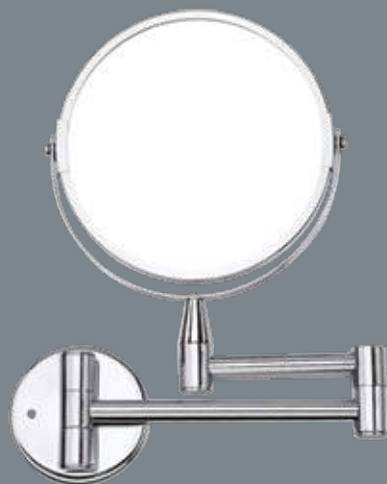

AWD02090705