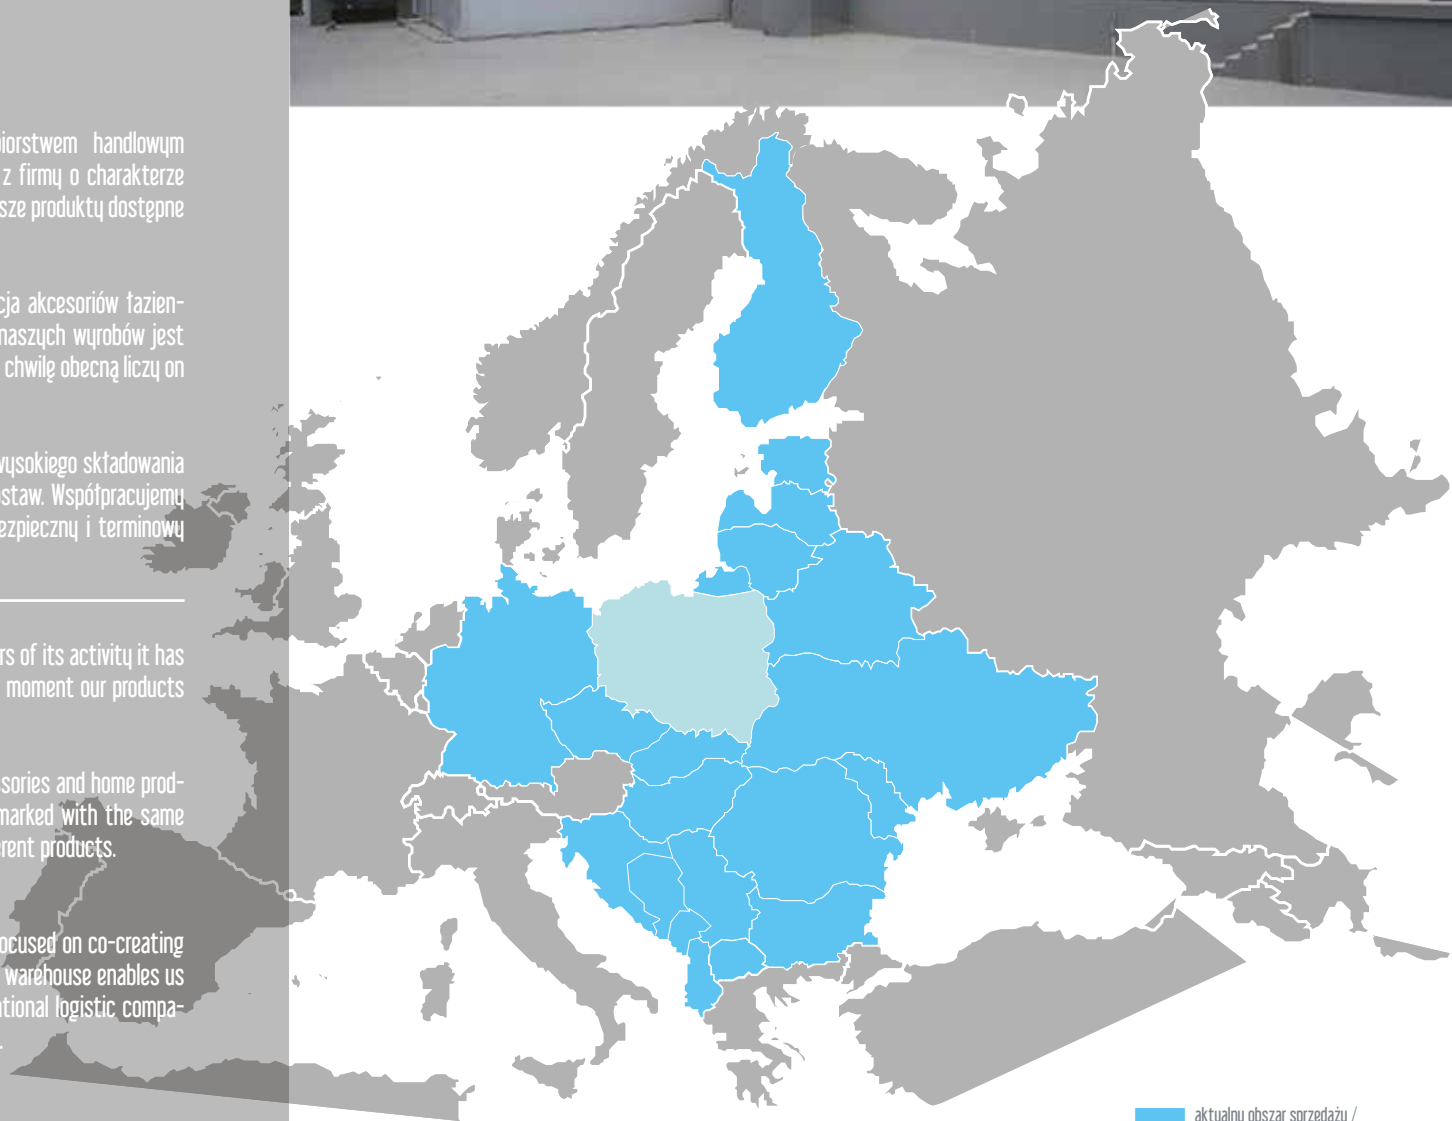

Obszarem działania firmy jest sprzedaż i dystrybucja akcesoriów łazienkowych oraz produktów wyposażenia domu. Cały asortyment naszych wyrobów jest produkowany dla AWD Interior oraz sygnowany tą samą marką. Na chwilę obecną liczy on ponad 600 aktywnych pozycji asortymentowych.

Posiadamy nowoczesne zaplecze logistyczne, w tym magazyn wysokiego składowania o powierzchni 2200m², co umożliwi nam sprawną realizację dostaw. Współpracujemy z międzynarodowymi firmami spedycyjnymi gwarantującymi bezpieczny i terminowy transport do wszystkich krajów europejskich.

AWD Interior is the trade company founded in 2002. During 13 years of its activity it has emerged from a local company to the international one. For the moment our products are available in 21 European countries.

Our area of business is sale and distribution of bathroom accessories and home products. The entire range of goods is made for AWD Interior and marked with the same brand. Our assortment currently consists of more than 600 different products.

Our activities in the area of constructing the assortment are focused on co-creating market trends, not only adjusting to them. Our modern 2200 m² warehouse enables us to supply our customers efficiently. We cooperate with international logistic companies, assuring safe and quick deliveries to all European countries.

aktualny obszar sprzedaży /
current sale area