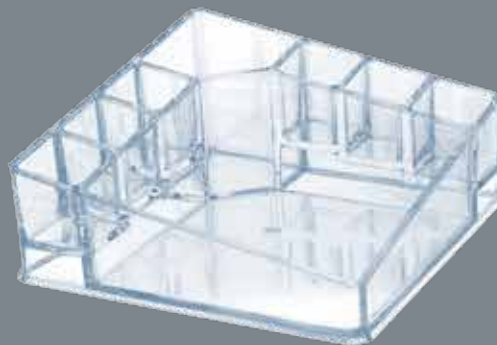

AWD02171152