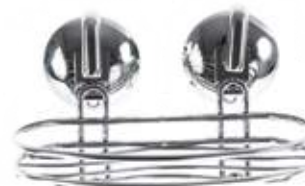

AWD02090343