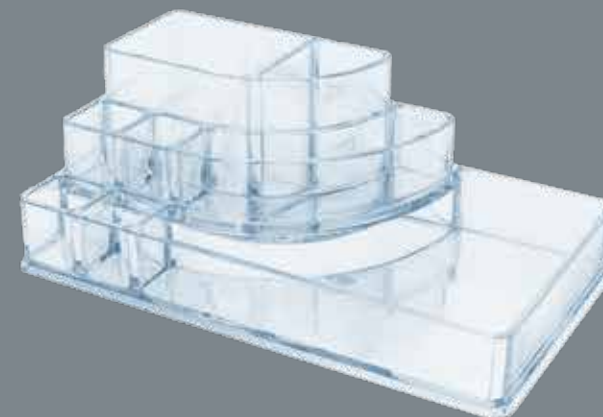

AWD02171151