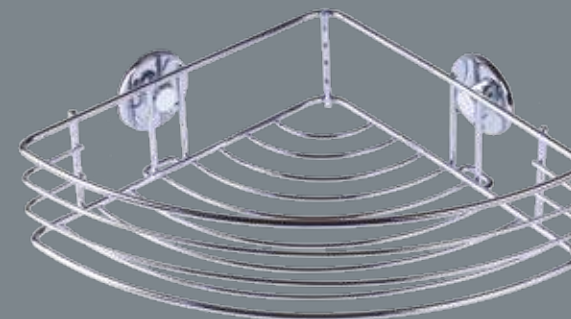

PRZYKRĘCANE
SCREWED-IN

52-53

NA PRZYSSAWKI
WITH SUCTION CUPS

AWD02091132

AWD02091134

AWD02081129

AWD02091135

AWD02091131