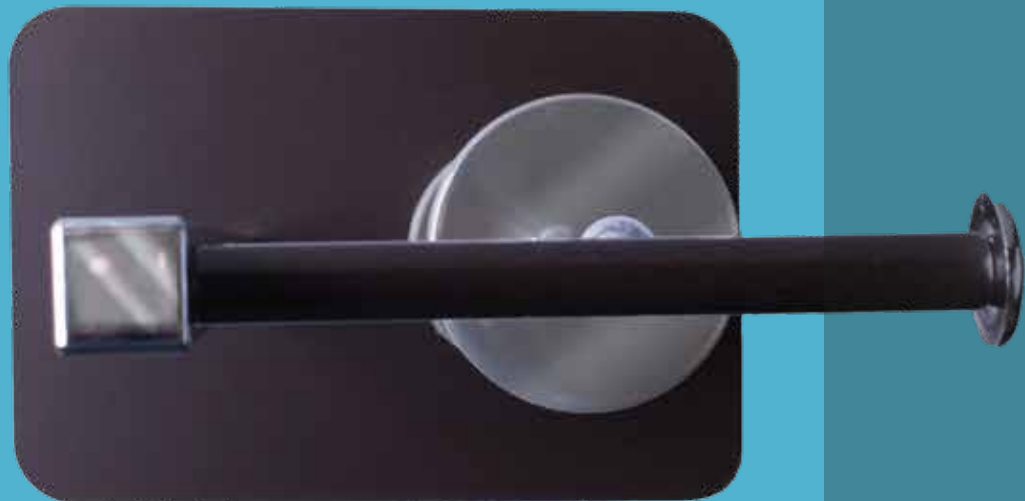

AWD02050027

AWD02050029

AWD02050026

AWD02050024

AWD02260611

AWD02270617

Symbol / Symbol	Nazwa / Name	Materiał / Material	Wymiary / Size
AWD02050024	półka ścienna / wall shelf	stal chromowana / metal chromed	44x74x18cm
AWD02050026	półka ścienna / wall shelf	stal chromowana/szkło metal chromed/glass	43.5x69.5x23cm
AWD02050027	półka ścienna / wall shelf	stal chromowana / metal chromed	45x54x26cm
AWD02050029	półka ścienna / wall shelf	stal chromowana/szkło metal chromed/glass	45x54x26cm
AWD02260611			48x46x27cm
AWD02270617			45x56x25.5cm