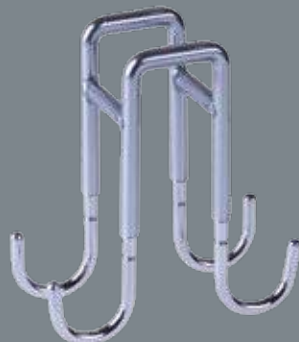

AWD02091136

Symbol / Symbol	Nazwa / Name	Materiał / Material	Wymiary / Size	Detale / Details
AWD02081129	półka drucziana / wire shelf	druk chromowany / chromed wire	25.5x7x11.6cm	
AWD02081130	półka drucziana / wire shelf		31x7.5x21.5cm	
AWD02091131	kubek z uchwytem / tumbler with wire holder	druk chromowany / tworzywo sztuczne / chromed wire / plastic	9x7.5x10.3cm	
AWD02091132	wieszak łazienkowy / wall hanger	druk chromowany / chromed wire	5x4.5x9cm	
AWD02091133	wieszak łazienkowy / wall hanger		9.5x4.5x7cm	
AWD02091134	uchwyt na papier toaletowy / paper holder		13.6x5.7x10cm	
AWD02091135	wieszak łazienkowy / wall hanger		5x3x8cm	
AWD02091136	wieszak łazienkowy / hook		8.5x3.5x7.5cm