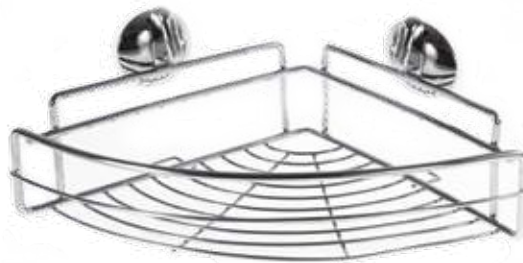

AWD02080344