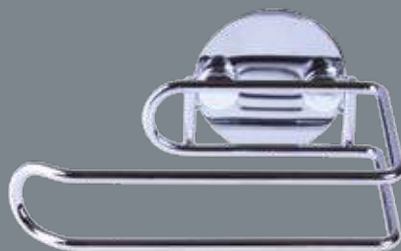

PRZYKRĘCANE
SCREWED-IN

52-53

NA PRZYSSAWKI
WITH SUCTION CUPS

AWD02091132

AWD02091134

AWD02081129

AWD02091135

AWD02091131