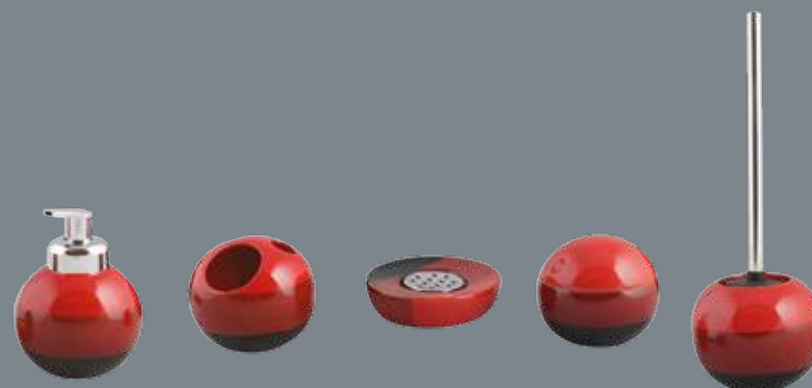

Symbol / Symbol	Nazwa / Name	Seria / Set	Materiał / Material	Detale / Details
AWD02190985	dozownik / soap dispenser	REDS	ceramika / ceramics	580 ml wytwarza pianę / makes foam
AWD02190986	kubek na szczoteczki / toothbrush holder			
AWD02190987	mydelniczka / soap dish			
AWD02190988	pojemnik kosmetyczny / cotton box			
AWD02190989	szczotka toaletowa / toilet brush