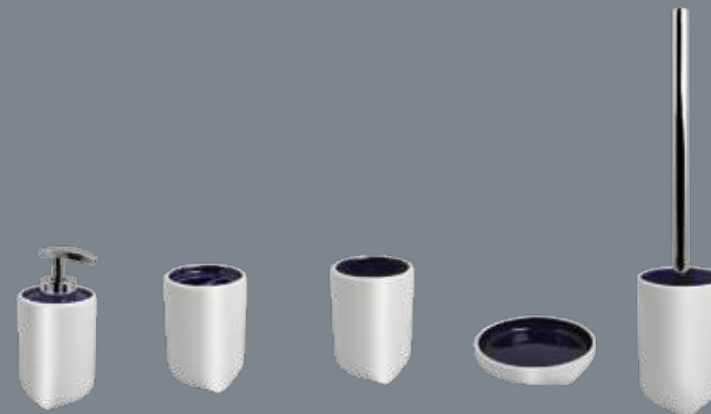

Symbol / Symbol	Nazwa / Name	Seria / Set	Materiał / Material	Detale / Details
AWD02191036	dozownik / soap dispenser	BRAWA	ceramika /ceramics	230ml
AWD02191037	kubek na szczoteczki / toothbrush holder			
AWD02191038	kubek / tumbler			
AWD02191039	mydelniczka / soap dish			
AWD02191040	szczotka toaletowa / toilet brush