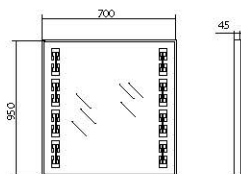

Венеция 70 / Venice 70

Зеркало с подсветкой
Backlit mirror