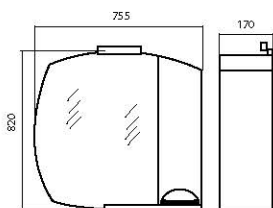

ZGLP(R,L)75

Зеркало с подсветкой
Backlit mirror