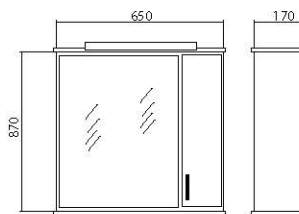

Тумба с умывальником
Cabinet with washbasin

Ассоль 100 / Assol 100

Тумба с умывальником
Cabinet with washbasin

Ассоль 55 (L) / Assol 55 (L)

Зеркало с подсветкой
Backlit mirror

Ассоль 65 (R) / Assol 65 (R)

Зеркало с подсветкой
Backlit mirror