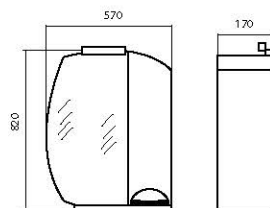

ZGLP(R,L)55

Зеркало с подсветкой
Backlit mirror