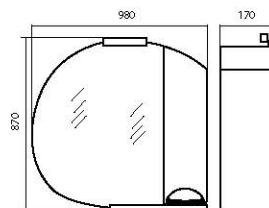

ZGLP(R,L)95

Зеркало с подсветкой
Backlit mirror