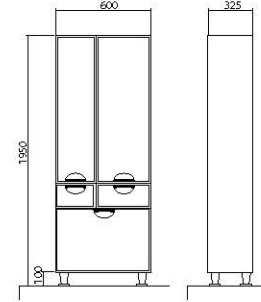

052PK60

Пенал с корзиной для белья
Tall cabinet with laundry basket