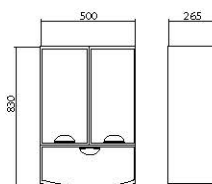

05T2

Шкаф навесной
Hinged cabinet