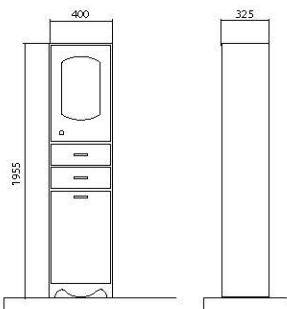

Классик (R) белый / итальянский орех
Classic (R) white / Italian walnut color
Пенал с корзиной для белья
Tall cabinet with laundry basket.

На фото показаны смесители «Аква Родос» серии «Идеал» и аксессуары для ванной серии «Идеал».
The photo shows «Aqua Rodos» faucets of «Ideal» series and «Ideal» bathroom accessories.