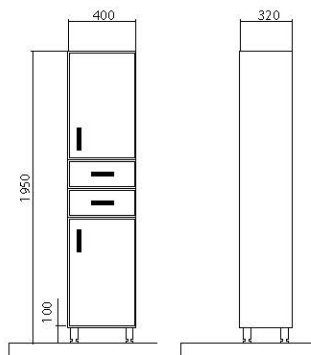

Ассоль / Assol

Пенал
Tall cabinet

На фото показаны смесители и аксессуары «Аква Родос».
The photo shows «Aqua Rodos» faucets.