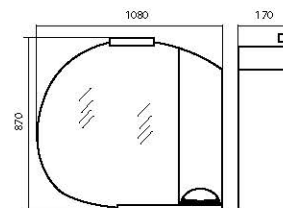

ZGLP(R,L)105

Зеркало с подсветкой
Backlit mirror