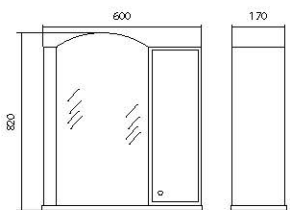

Классик 60 (R) белый / итальянский орех
Classic 60 (R) white / Italian walnut color
Зеркало
Mirror