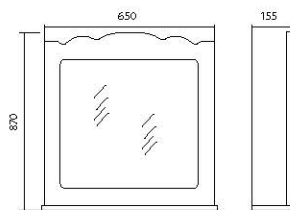

Классик 65 (R) белый / итальянский орех
Classic 65 (R) white / Italian walnut color
Зеркало
Mirror