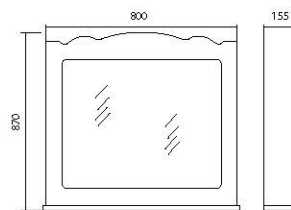

Классик 80 (R) белый / итальянский орех
Classic 80 (R) white / Italian walnut color
Зеркало
Mirror