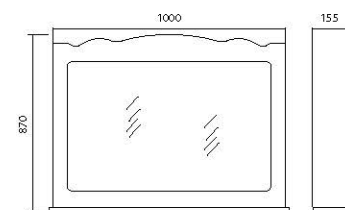

Классик 80 (R) белый / итальянский орех
Classic 80 (R) white / Italian walnut color
Зеркало
Mirror

Классик 100 (R) белый / итальянский орех
Classic 100 (R) white / Italian walnut color
Зеркало
Mirror