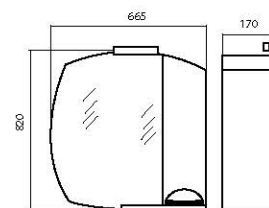

ZGLP(R,L)65

Зеркало с подсветкой
Backlit mirror