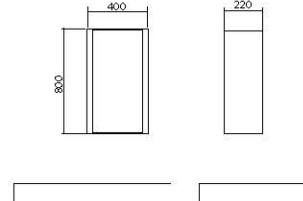

Зеркало с подсветкой
Backlit mirror

Париж 80 / Paris 80

Зеркало с подсветкой
Backlit mirror

Париж 100 / Paris 100

Зеркало с подсветкой
Backlit mirror

Париж красный/черный
Paris red/black

Шкаф консольный
Cantilevered cabinet