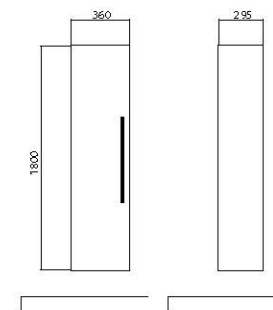

Паола / Paola

Пенал консольный
Cantilevered tall cabinet