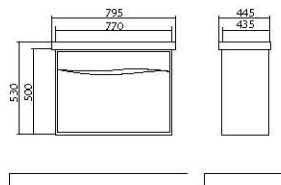

Альфа 80 / Alfa 80

Тумба с умывальником консольная
Cantilevered cabinet with washbasin