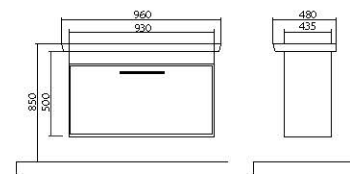

Модельный ряд / Model line

Паола 80 / Paola 80

Тумба с умывальником консольная  
Cantilevered cabinet with washbasin

Паола 80 / Paola 80

Тумба с умывальником  
Cabinet with washbasin

Паола 100 / Paola 100

Тумба с умывальником консольная  
Cantilevered cabinet with washbasin