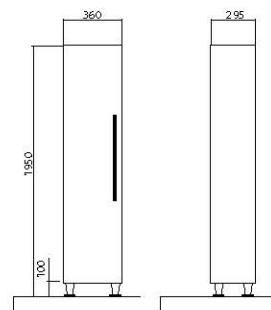

Паола / Paola

Пенал
Tall cabinet