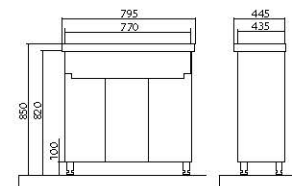

Омега 80 / Omega 80

Тумба с умывальником
Cabinet with washbasin