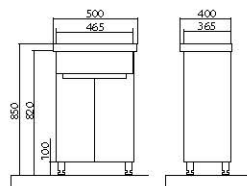

Омега 50 / Omega 50

Тумба с умывальником
Cabinet with washbasin