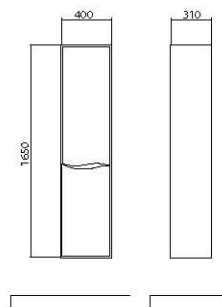

Альфа (R) / Alfa (R)

Пенал консольный
Cantilevered tall cabinet