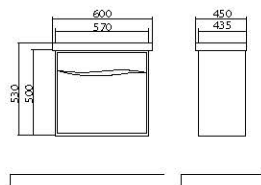

Модельный ряд / Model line

Альфа 60 / Alfa 60

Тумба с умывальником консольная
Cantilevered cabinet with washbasin