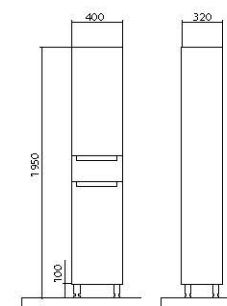

Омега 80 / Omega 80

Зеркало  
Mirror

Омега 100 / Omega 100

Зеркало  
Mirror

Омега (R) / Omega (R)

Пенал  
Tall cabinet

КОЛЛЕКЦІЯ «ПАОЛА»

«PAOLA» COLLECTION