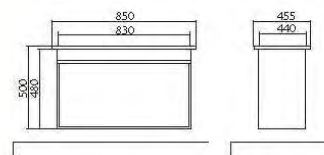

Париж 85 красный / черный / белый
Paris 85 red / black / white

Тумба с умывальником консольная
Cantilevered cabinet with washbasin