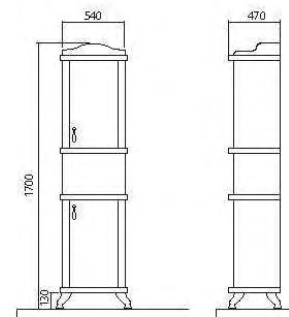

Арт Деко айвори/итальянский орех
Art Deco Ivory/Italian walnut