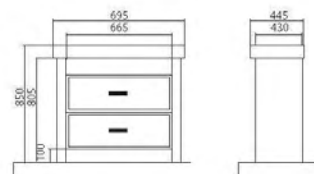

Модельный ряд / Model line

Лотос 70 / Лотос 70 венге
Lotus 70 / Lotus 70 venge

Тумба с умывальником
Cabinet with washbasin