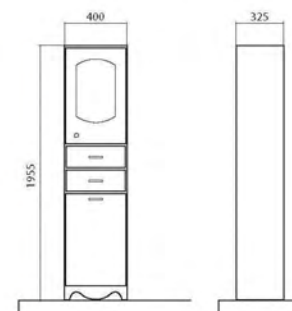

Классик (R) белый / итальянский орех
Classic (R) white / Italian walnut color
Пенал с корзиной для белья
Tall cabinet with laundry basket.