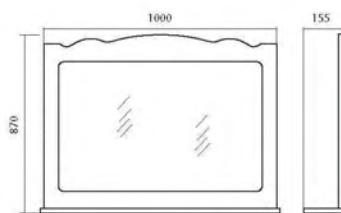

Классик 100 (R) белый / итальянский орех
Classic 100 (R) white / Italian walnut color
Зеркало
Mirror