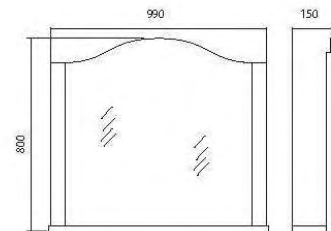

Арт Деко 100 айвори/итальянский орех
Art Deco 100 Ivory/Italian walnut

Зеркало с подсветкой
Backlit mirror