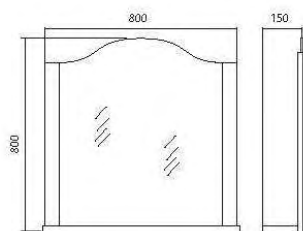

Арт Деко 80 айвори/итальянский орех
Art Deco 80 Ivory/Italian walnut

Зеркало с подсветкой
Backlit mirror