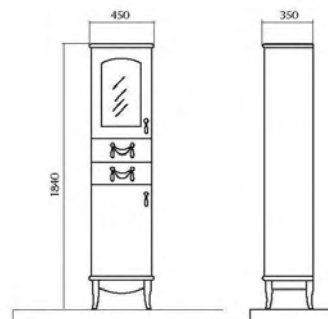

Зеркало
Mirror

Микела Бьянко Спарко / Кальвадос
Michela 100 Bianco Sparko / Calvados

Пенал
Tall cabinet

На фото показаны смесители и аксессуары «Аква Родос».
The photo shows «Aqua Rodos» faucets.

Концепция: