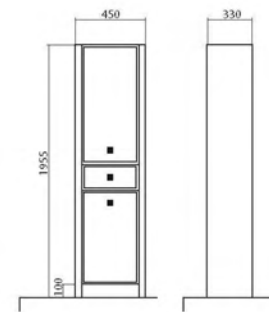

Модельный ряд / Model line

Фреска 80 / Fresco 80
Тумба с умывальником
Cabinet with washbasin

Фреска (R) / Fresco (R)
Пенал
Tall cabinet

На фото показаны смесители и аксессуары «Аква Родос».
The photo shows «Aqua Rodos» faucets.