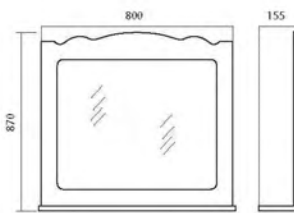

Классик 80 (R) белый / итальянский орех
Classic 80 (R) white / Italian walnut color
Зеркало
Mirror