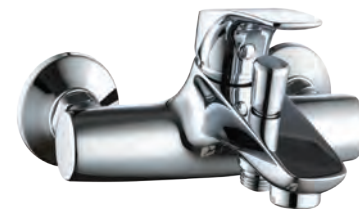

GLORIA 90883
Змішувач
для умивальника

GLORIA 90884
Змішувач
для біде

GLORIA 90887
Змішувач
для душу

GLORIA 90885
Змішувач
для кухні

GLORIA 90881
Змішувач
для ванни

СЕРІЯ GLORIA

MATTEO

Лінія змішувачів «MATTEO» – це одна із можливостей зробити ваш світ затишнішим. Строгі геометричні форми виробів у поєднанні з тонким шармом класики доповняють найвишуканіші інтер'єрні рішення і досконало підійдуть до умивальника будь-якої форми. Моделі серії Matteo подарують вам приємне відчуття комфорту, надійності і довго прослужать, приносячи задоволення від кожної краплі води.

MATTEO 90893
Змішувач
для умивальника

MATTEO 90894
Змішувач
для біде

MATTEO 90895
Змішувач
для кухні

MATTEO 90891
Змішувач
для ванни

СЕРІЯ MATTEO

AQUA

Простота ліній, чистота форм, конструктивна ясність – все це для вас!
«AQUA» – це гармонічне поєднання функціональності і форми.
«AQUA» – ваш незмінний помічник надовго.