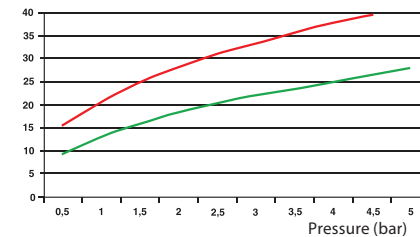

Важіль змішувача фіксується у трьох позиціях:

верхня 100% – максимальний потік води

середня 60% – економія води

нижня – виключено

Криві швидкості потоку і опору

- Тестовий кран, опір «С»
Тиск води: 3 бар

- Частота обертів в зоні комфортних умов

- Тестовий кран, без опору
- Тестовий кран, опір «С»

Новий аератор перешкоджає утворенню вапняного нальоту

- Тривалий час без вапняного нальоту
- Хороший потік
- Низький рівень шуму
- Стійкість до гідроударів