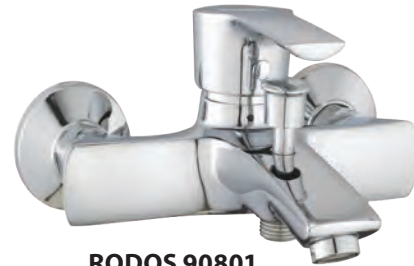

RODOS 90801
Змішувач
для ванни