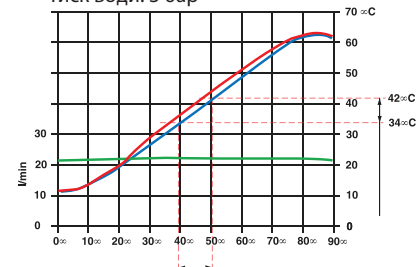

Важіль змішувача фіксується у трьох позиціях:

верхня 100% – максимальний потік води

середня 60% – економія води

нижня – виключено

Криві швидкості потоку і опору

- Тестовий кран, опір «С»
Тиск води: 3 бар

- Частота обертів в зоні комфортних умов