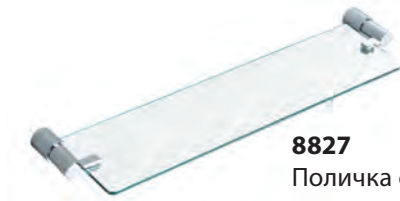

4788
Щітка для
унітазу

4786W
Тримач
для паперу

4782
Гачок

8056-4
Планка з гачками

8056-5
Планка з гачками

MATTEO

MATTEO

8827
Поличка скляна