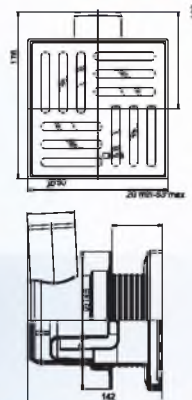

TA5612

Трап горизонтальный, регулируемый с выпуском 50 мм, с нержавеющей решеткой 15x15см