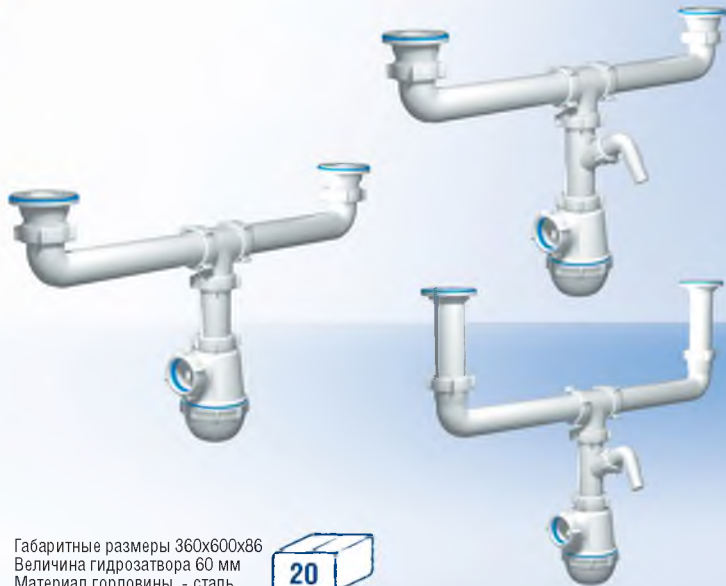

A

A3000

Сифон Ани Грот 1 1/2" * 40 двойной

Габаритные размеры 360x600x86
Величина гидрозатвора 60 мм
Материал горловины - сталь

A3500	Сифон Ани Грот 1 1/2" * 40 двойной с отводом для стиральной машины	20
A3600	Сифон Ани Грот 1 1/2" * 40 двойной с двумя отводами для стиральной машины	20
A4000	Сифон Ани Грот 1 1/2" * 40 двойной с отводом для стиральной машины разноуровневый	15
A4100	Сифон Ани Грот 1 1/2" * 40 двойной, разноуровневый, с двумя отводами для стиральной и посудомоечной машины	20
A5000	Сифон Ани Грот 1 1/2" * 40 смещенный	25