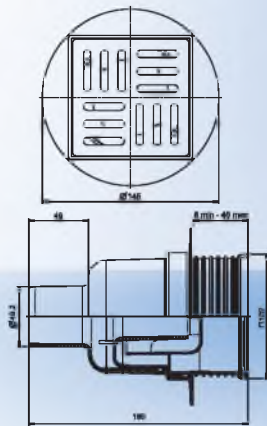

TA5702

Трап вертикальный, регулируемый
с выпуском 50 мм, с нержавеющей решеткой 10x10см