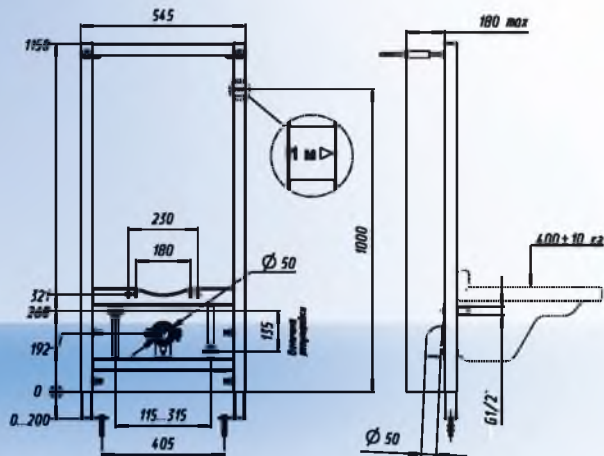

WC1210

Система скрытой установки для биде

Габаритные размеры - 1150...1350x545x100...180
Габаритные размеры упаковки – 1170x160x570

WC