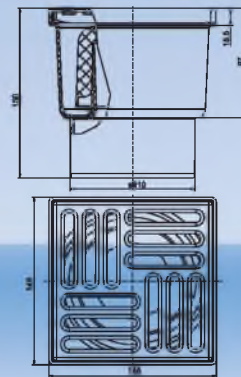

TA1212

Трап вертикальный, нерегулируемый
с выпуском 110 мм, с нержавеющей
решеткой 15x15см