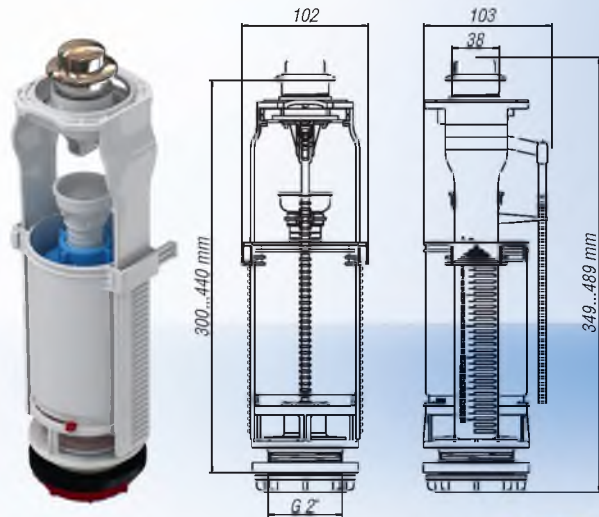

Габаритные размеры изделия в упаковке 50x347x80

WC

105

WC7010C

Арматура спускная
кнопка хром

WC

106

Регулируемая установочная высота изделия 300...440 мм,
Габаритные размеры изделия в упаковке 102x103x349