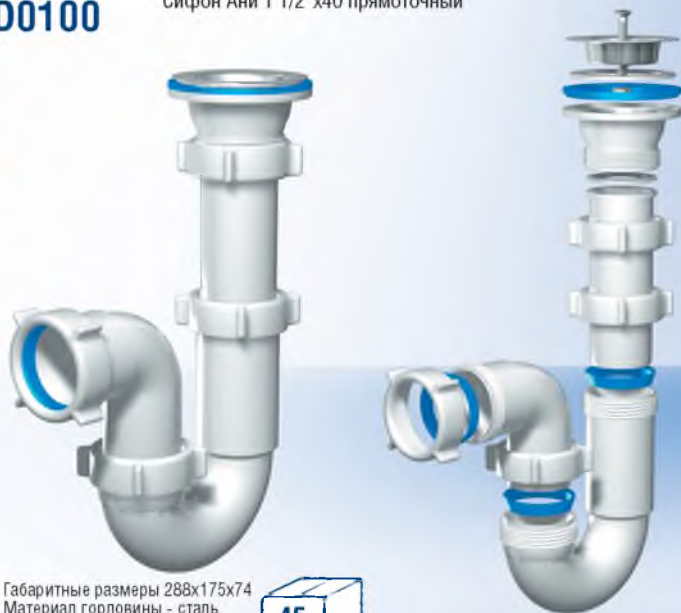

25

30

Габаритные размеры без перелива 230x130x74. Материал горловины и перелива - полипропилен

35

Сифоны прямоточные

D0100

Сифон Ани 1 1/2"x40 прямоточный

**D**