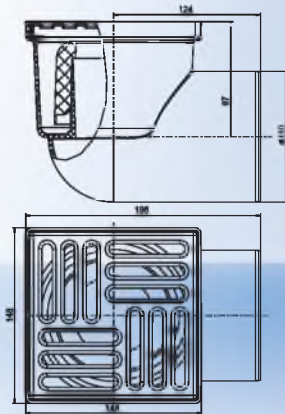

Габаритные размеры: 49x163

98

Трапы

TA1112

Трап горизонтальный, нерегулируемый
с выпуском 110 мм, с нержавеющей решеткой 15x15см.

ТА

100

Габаритные размеры-150x160x200
Материал решетки – Сталь полированная