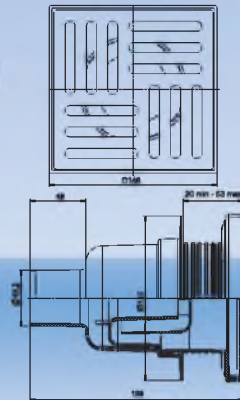

ТА

101

TA5702

Трап вертикальный, регулируемый
с выпуском 50 мм, с нержавеющей решеткой 10x10см

TA

102

Габаритные размеры-150x200x150
Материал решетки – Сталь полированная

12

TA5712

Трап вертикальный, регулируемый
с выпуском 50 мм, с нержавеющей решеткой 15x15см

Габаритные размеры-150x200x150
Материал решетки – Сталь полированная

10

**Изделия WC
для сантехнических узлов**

WC5020