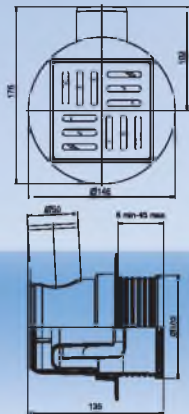

TA5602

Трап горизонтальный, регулируемый с выпуском 50 мм, с нержавеющей решеткой 10x10см