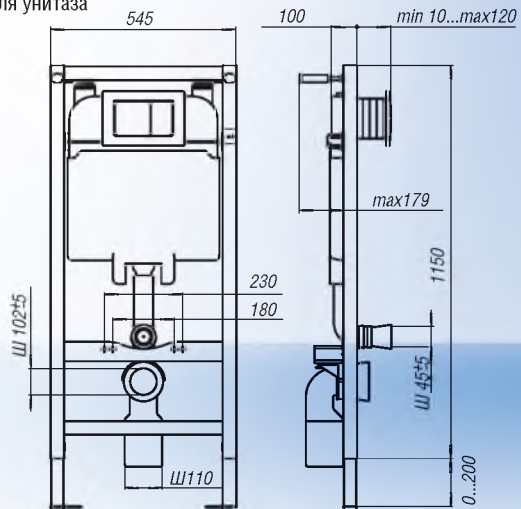

Габаритные размеры изделия
в упаковке – 100x360x200

WC

109

WC1010

Система скрытой установки
для унитаза

WC

Габаритные размеры — 1150...1350x545x100...150,
110 Габаритные размеры упаковки 1170x160x570

WC1210