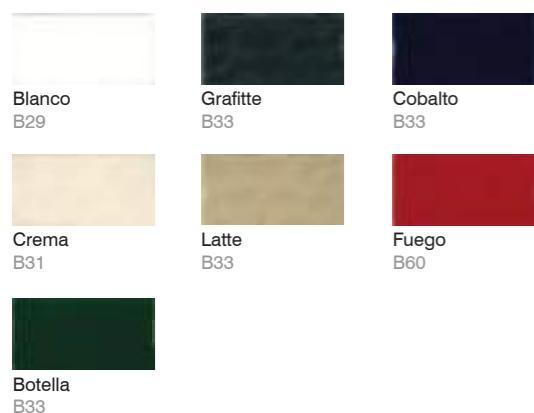

Monocolor 7.5x15 cm 3"x6"

PASTA ROJA
RED BODY

Blanco Milano Brillo 7.5x15 /
Grafitte Milano Brillo 7.5x15

Milano brillo

Biselado brillo

Perla Biselado Brillo 7.5x15 / Gris Biselado Brillo 7.5x15 / Plata Biselado Brillo 7.5x15 / Frambuesa Biselado Brillo 7.5x15