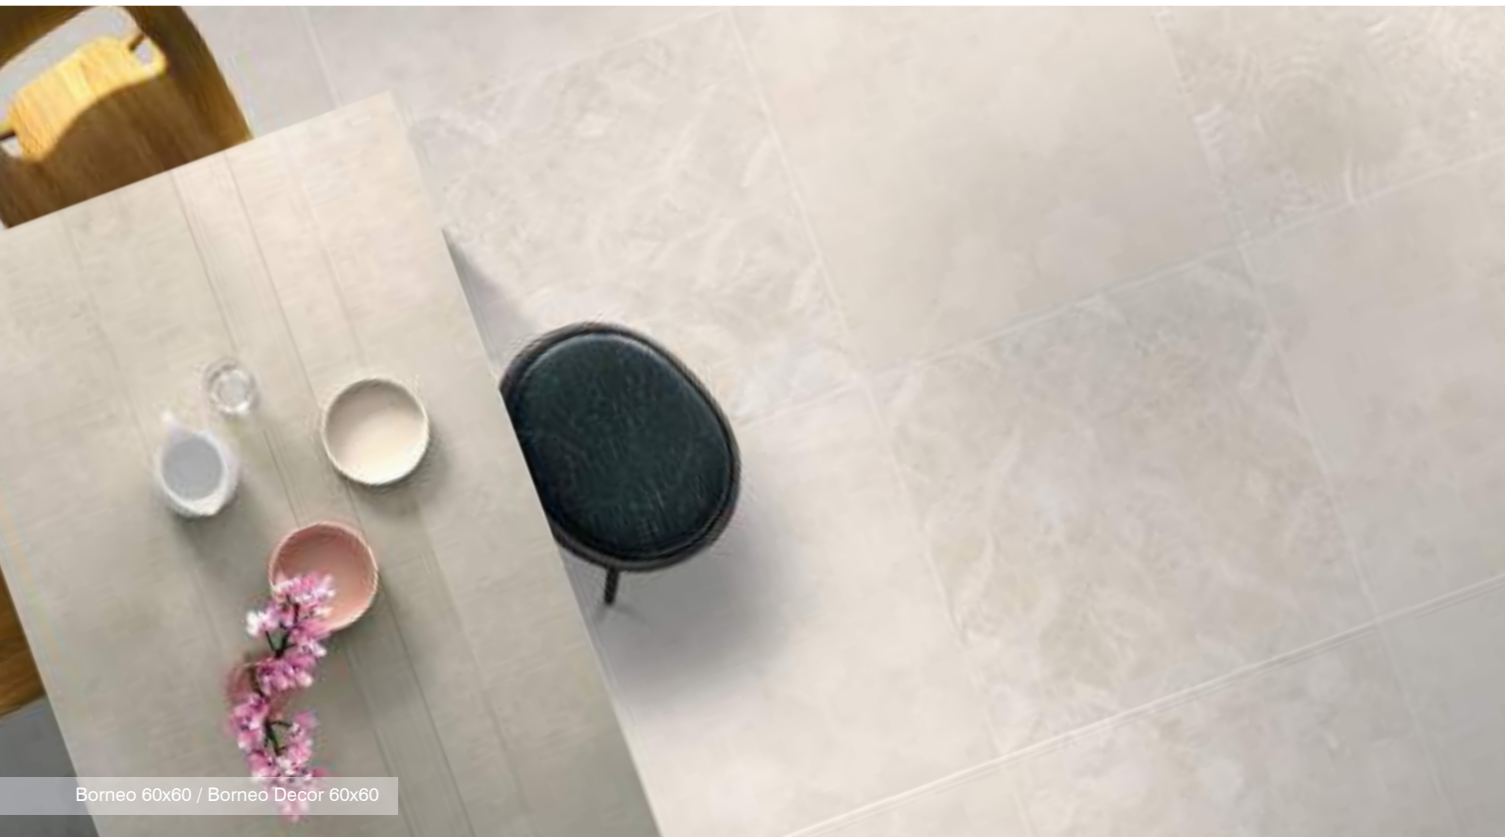

Chicago
Pág. 142-143

Corfu M 60x60 / Corfu C 60x60

Borneo 60x60 cm 23.62"x23.62"

PORCELÁNICO
PORCELAIN

Borneo 60x60 / Borneo Decor 60x60

Borneo Decor · 60x60 cm [23.62"x23.62"] B30 PEI 4 · MOHS 6

Borneo Decor 60x60