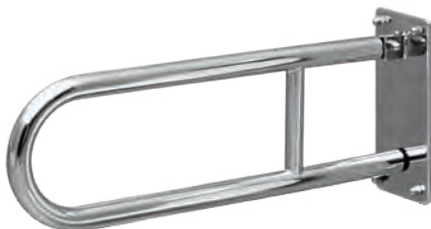

## ETIUDA CERAMICS

переваги | benefits

Ергономічна виїмка в умивальниках — це досить проста ідея, що робить повсякденні дії комфортнішими.

*The ergonomic recess in the washbasin is a simple idea to make everyday life easier.*