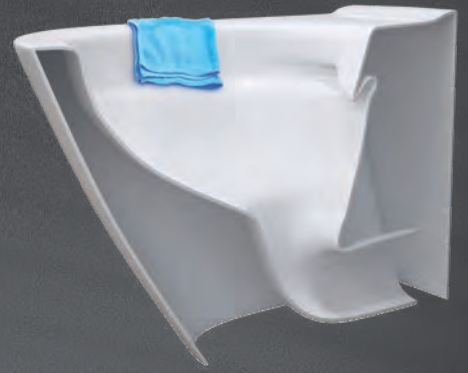

Із технологією **CleanOn** очищення вашої ванної кімнати потребуватиме докладання меншого обсягу зусиль — внутрішня поверхня унітаза тепер гладенька, без куточків. Щоби туалет залишався бездоганно чистим, досить злегка протерти його м'якою ганчіркою. Жодного тертя та жодних агресивних засобів для очищення, що є настільки шкідливими для довкілля.

*The **CleanOn** technology also means less cleaning in your bathroom – the inner surfaces of the bowl are now smooth, with no nooks. A gentle wipe with a soft cloth is all it takes to keep your toilet perfectly clean. No scrubbing, and no harsh detergents that are so detrimental to the environment.*