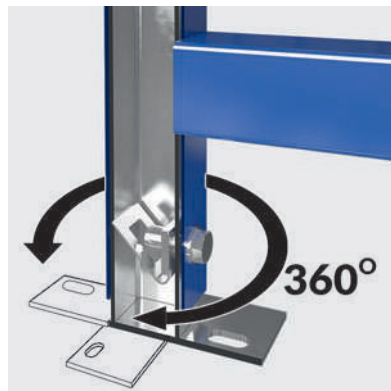

## ТРИ ПОЛОЖЕННЯ РЕГУЛЮВАННЯ ГЛИБИНИ ВИХІДНОГО КОЛІНА

- функціональне рішення для архітекторів та монтажників
- зручне регулювання коліна, особливо там, де ванні кімнати були відремонтовані
- зручне встановлення в малих приміщеннях із неправильною формою

#### СТРУКТУРА СЕТА:

- система інсталяції AQUA 02
- підвісний унітаз CARINA CLEAN-ON
- вільнопадаюче дюрропластове сидіння CARINA з функцією легкого зняття
- кнопка змиву PRESTO глянцекий хром

Механічний тип зливання. Налаштування зливу 3/6 л. Необхідна зміна на режим CLEAN ON 3/5 л.

## 4 МОЖЛИВИХ СПОСОБИ ПІДВЕДЕННЯ ВОДИ ДО БАЧКА

- спрощений процес монтажу
- можна дуже легко вбудувати у важкодоступний простір
- зручно підключати незалежно від того, як прокладено трубопроводні лінії
- для AQUA 22 QF та AQUA 52 QF

## СТОПІР В ОСНОВІ

- під час встановлення не потрібні опори
- надзвичайно просте регулювання по висоті
- неперевершена стійкість рами під час встановлення