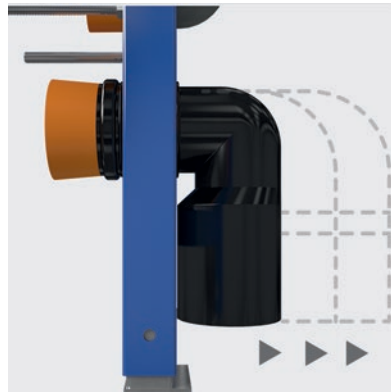

ТРИ ПОЛОЖЕННЯ РЕГУЛЮВАННЯ ГЛИБИНИ ВИХІДНОГО КОЛІНА

- функціональне рішення для архітекторів та монтажників
- зручне регулювання коліна, особливо там, де ванні кімнати були відремонтовані
- зручне встановлення в малих приміщеннях із неправильною формою