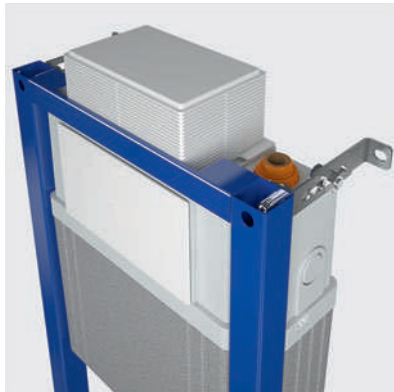

ВЕРТИКАЛЬНЕ АБО ГОРИЗОНТАЛЬНЕ РОЗМІЩЕННЯ КНОПКИ

- різні способи кріплення кнопки створюють нові можливості для розміщення
- проектування інтер'єру ванної кімнати з обмеженим простором тепер стає набагато простіше
- встановлення та обслуговування кнопки просте та інтуїтивне
- для AQUA 22 QF та AQUA 52 QF