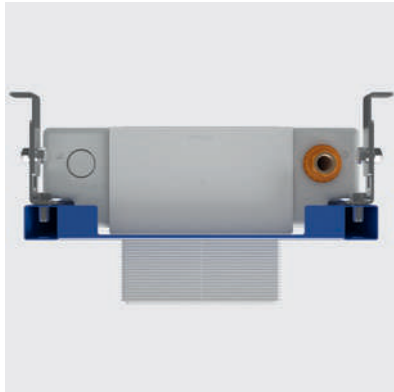

## УНІВЕРСАЛЬНІ КРОНШТЕЙНИ QUICK FIX

- швидке та ефективне встановлення
- легко встановлюється однією особою
- варіанти монтажу рами: паралельно до стіни або в кутку ванної кімнати
- спрощене встановлення рами на нерівній стіні
- для AQUA 22 QF та AQUA 52 QF