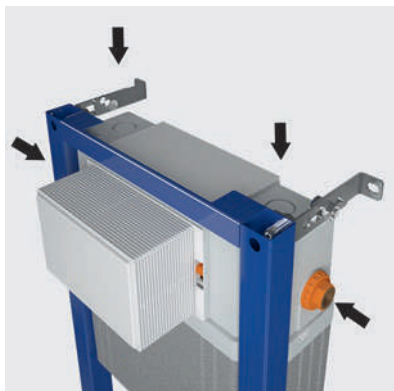

4 МОЖЛИВИХ СПОСОБИ ПІДВЕДЕННЯ ВОДИ ДО БАЧКА

- спрощений процес монтажу
- можна дуже легко вбудувати у важкодоступний простір
- зручно підключати незалежно від того, як прокладено трубопроводні лінії
- для AQUA 22 QF та AQUA 52 QF