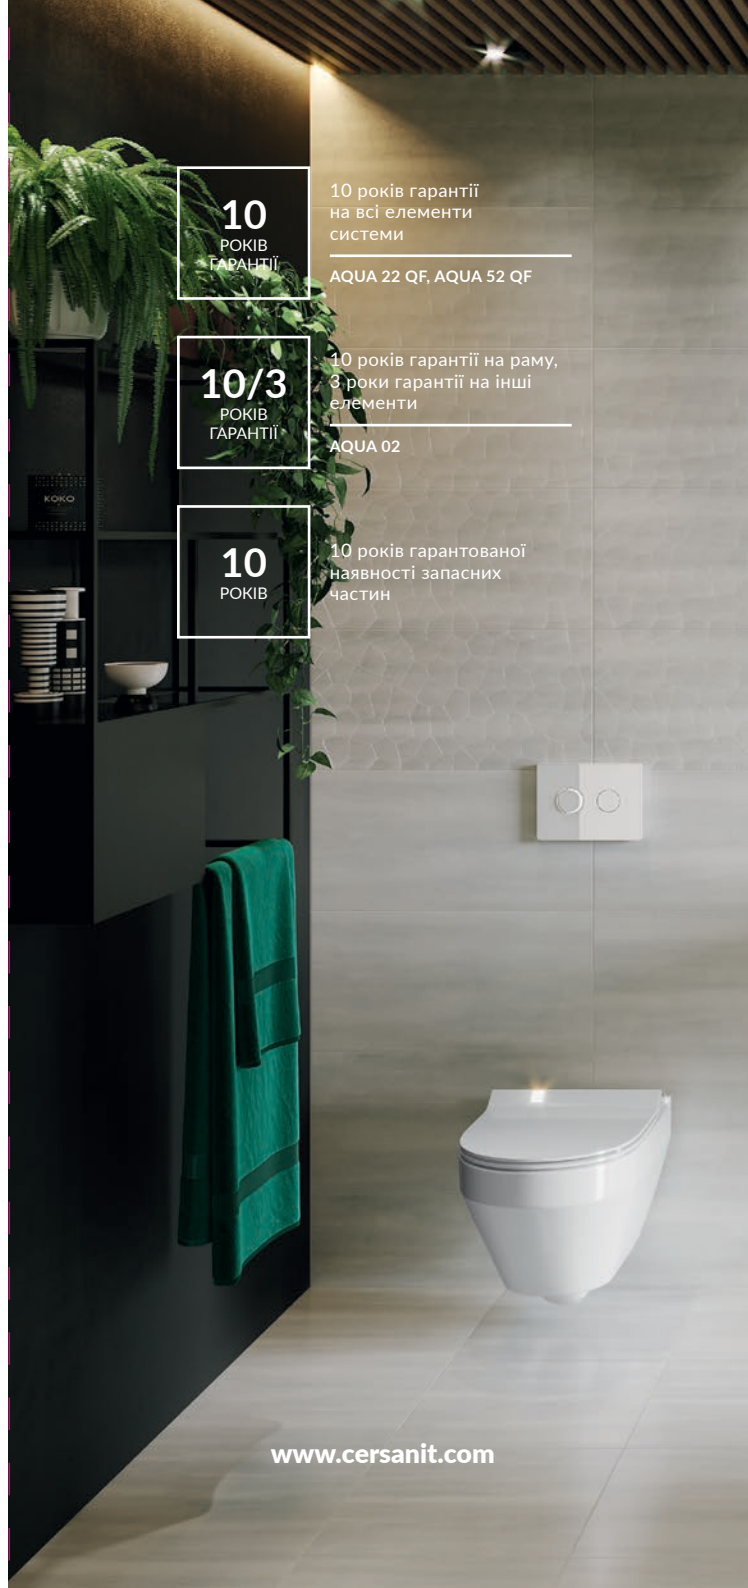

10
РОКІВ
ГАРАНТІЇ

10 років гарантії
на всі елементи
системи

AQUA 22 QF, AQUA 52 QF

10/3
РОКІВ
ГАРАНТІЇ

10 років гарантії на раму,
3 роки гарантії на інші
елементи

AQUA 02

10
РОКІВ

10 років гарантованої
наявності запасних
частин

www.cersanit.com

cersanit